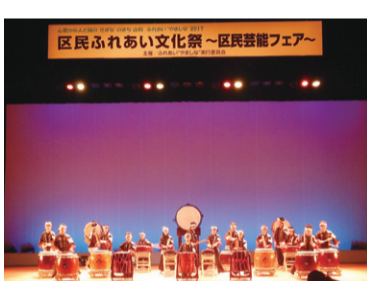

ふれあいやましな2018 区民ふれあい文化祭

区民の交流を深め、地域文化の振興を図る区民ふれあい文化祭の「区民芸能フェア」に出演される団体を募集します。日ごろの文化・芸術活動の成果を発表してみませんか。ご応募をお待ちしています。

- ●出演日時/2月25日(日)午前11時15分~午後4時30分(リハーサル:2月24日(土)午後1時~)
- ●場所/東部文化会館ホール
- ●申し込み資格/区内にお住まいの方、または区内に通勤・通学されている方
- ●募集団体数/5団体(申し込み多数の場合は、実行委員会が出演団体を決定)
- ●出演料/3千円
- ●申し込み方法/申込書に必要事項を記入のうえ、