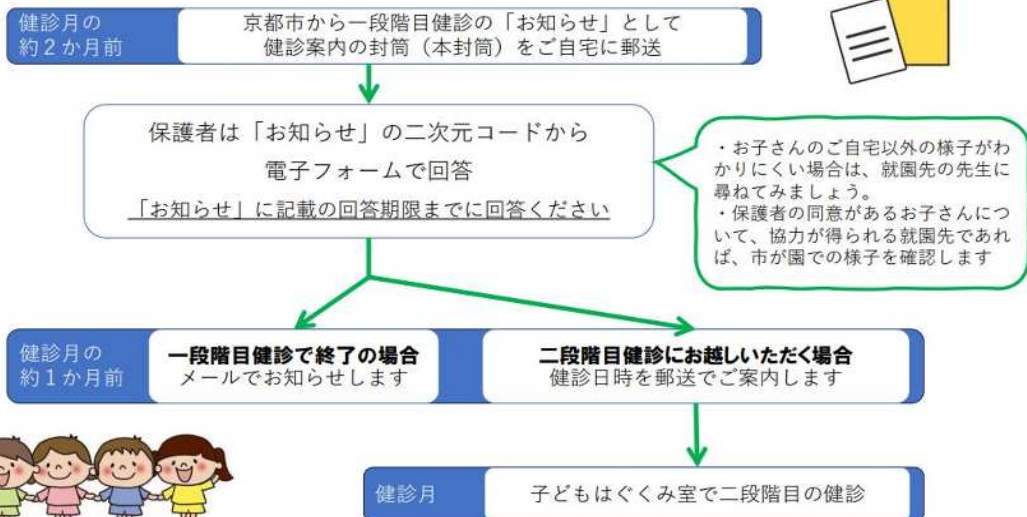

⇒ **子育て相談担当** へご相談ください。電話：592-3259

令和8年4月から5歳児健診が始まります！

5歳児は、言語の理解が深まるとともに表現の幅が広がり、集団生活の中でルールを守りながら過ごす「社会性」が身に付いてくる時期です。

5歳児健診は、お子さんの成長や発達を確認し、特徴を理解し、生活面の工夫や就学に向けた過ごし方を相談できる機会となるよう実施します。

- ◆対象者 満5歳になる幼児（年中児）
- ◆会場 お住まいの地域の各区役所・支所の子どもはぐくみ室
- ◆実施方法 二段階方式でご案内します。

5歳児健診の流れ

お散歩に出かけよう（山科区の公園）

●桜のおすすめスポット

◆毘沙門堂

樹齢150年を超える「毘沙門だれ」の枝振りりは30mにもおよびます。境内周辺ではソメイヨシノなど約80本の桜を見ることができます。

◆山科疏水・東山自然緑地ウォーキング・ランニングコース

山科疏水は第1トンネル出口を出てから日ノ岡まで全長約4Kmの区間です。水路沿いには桜が咲き、沿線歩くことができます。

◆大石神社