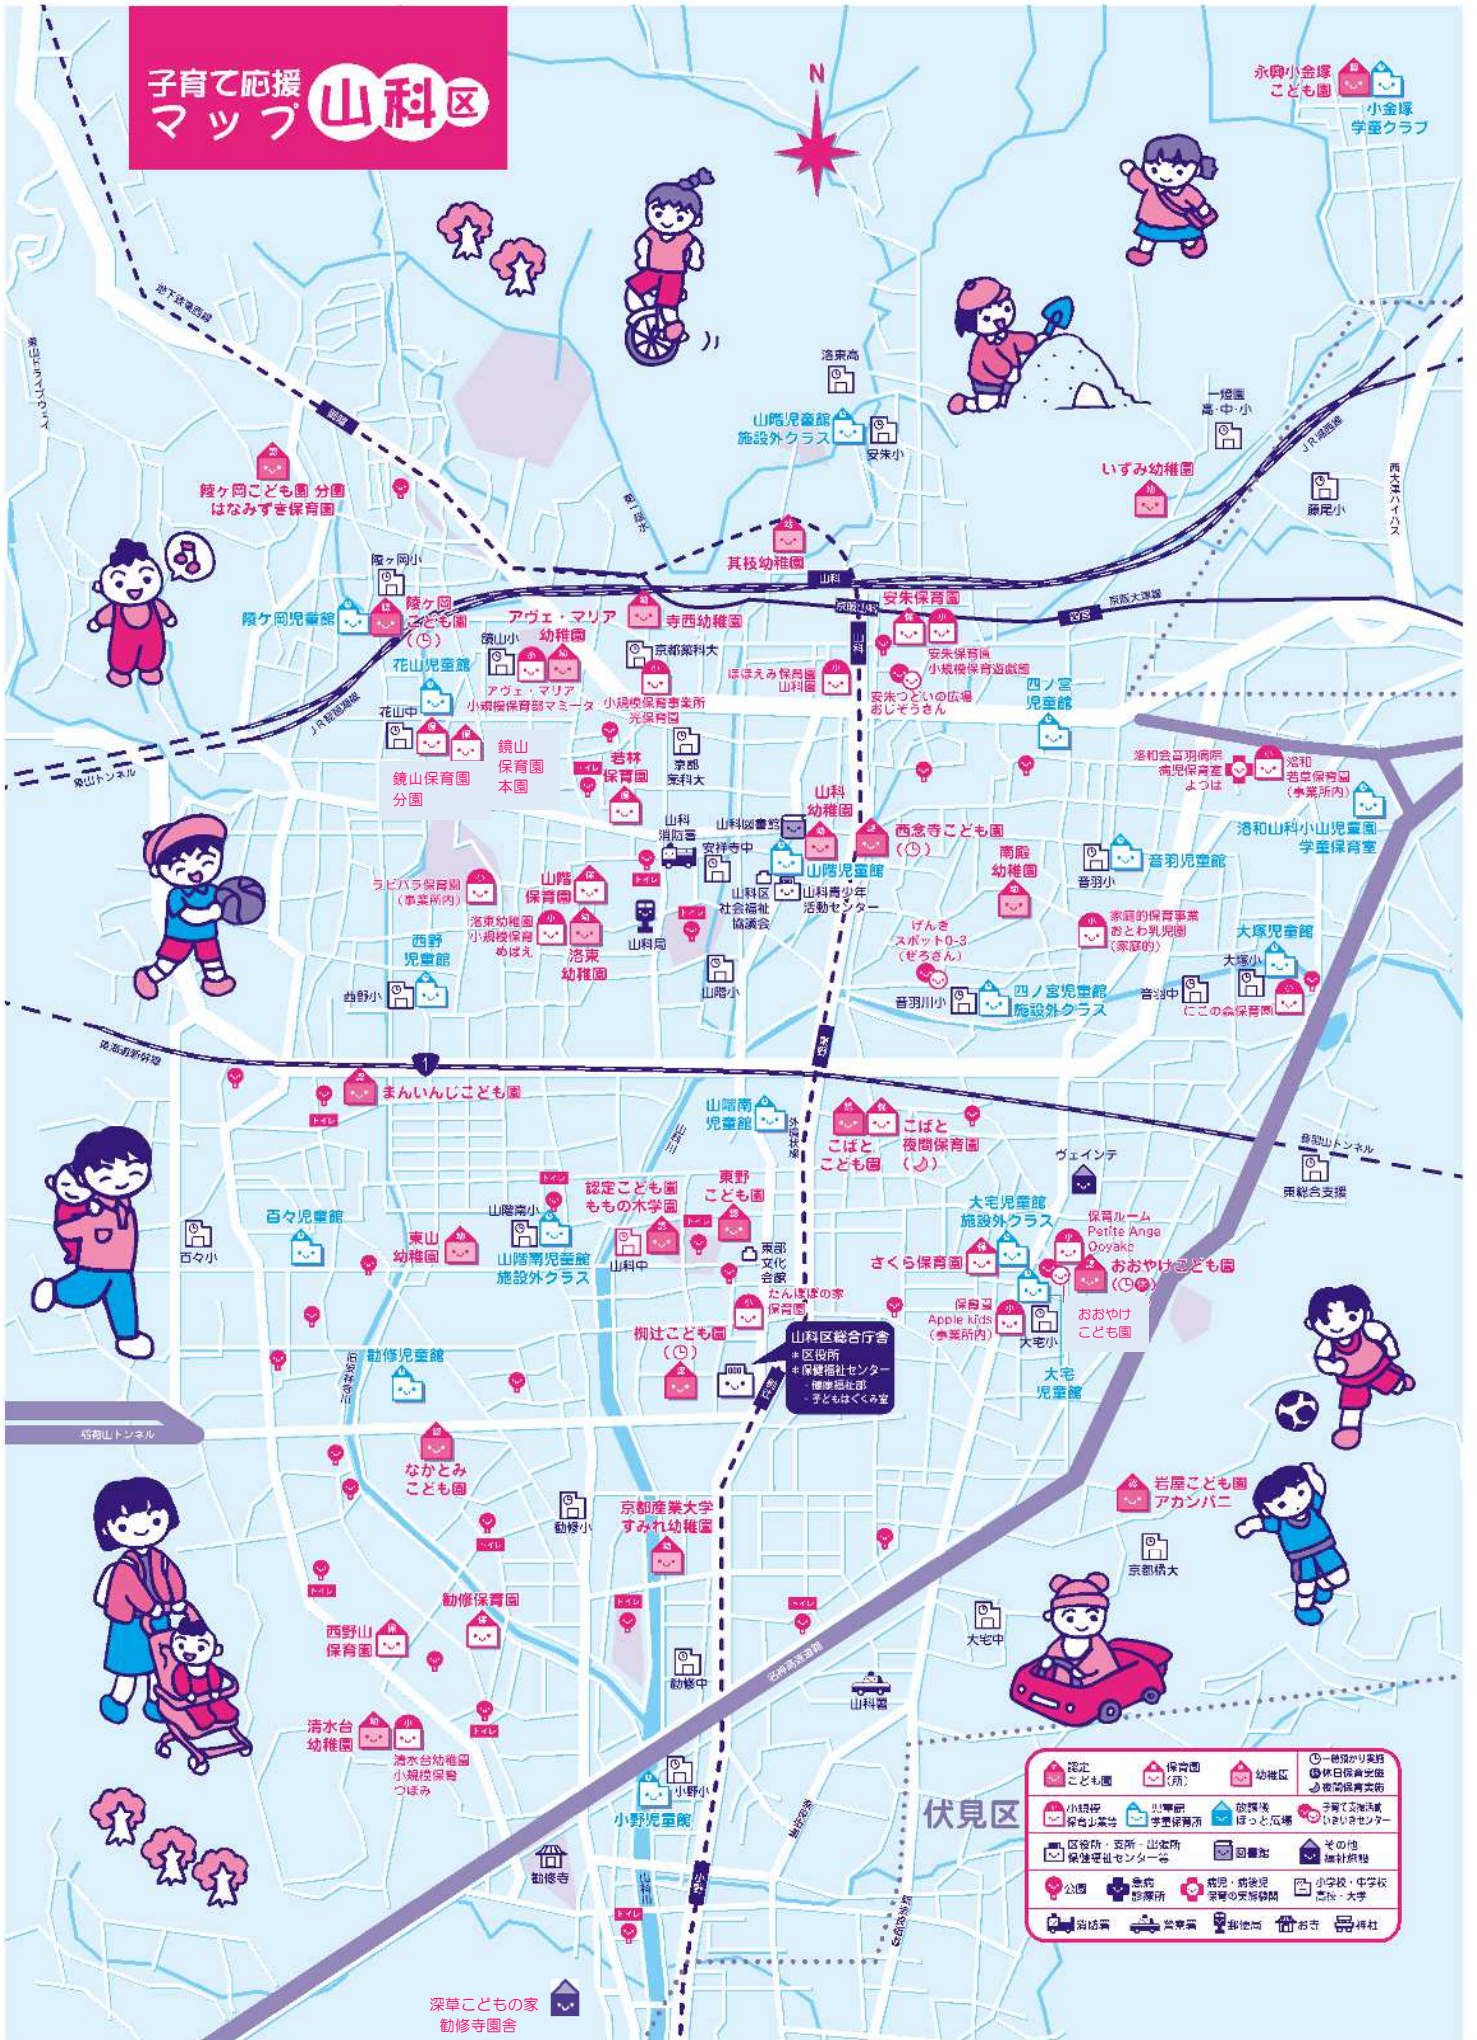

子育て応援 マップ 山科区

認定こども園	保育園 (利用)	幼稚園	一時預かり施設
小規模保育園 (事業所内)	児童館	放課後ほっと広場	休日保育施設
区役所・支所・出生所	子育て支援センター	図書館	児童発達支援センター
公園	診療所	育児・病後児家庭の支援機関	その他 加算施設
消防署	警察署	郵便局	小中学校 高校・大学