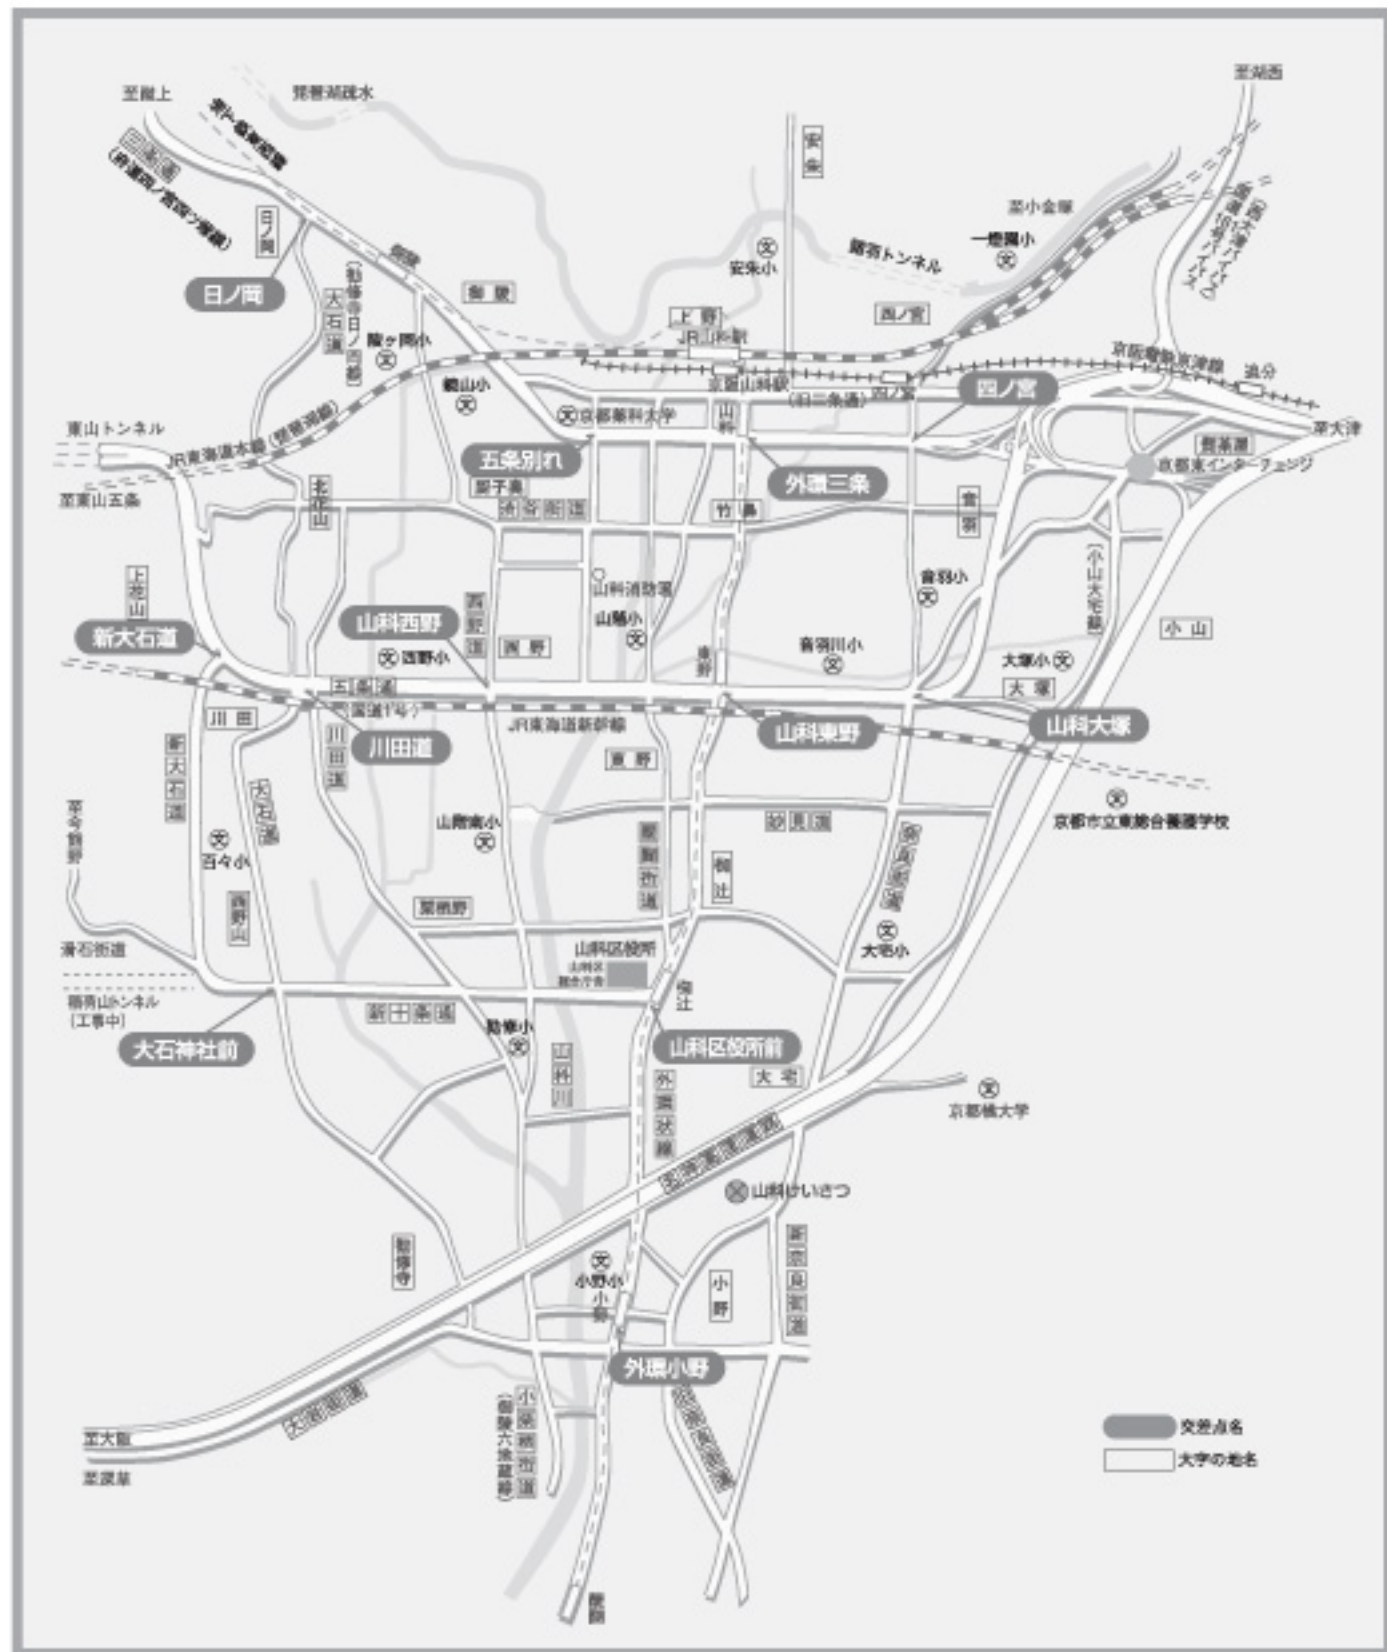

Yamashina Map

山科区 地図

Old Photos

制作協力

写真提供と取材に協力いただいた皆さん (五十音順、敬称略)

明石 昌之	四手井 綱英	野田 律子
阿口 志奈子	進藤 謙二	早川 増一
足立 魁	鈴木 百合子	林 正子
有坂 慶治	高山 弘	林 美智子
市川 正三	多賀谷 康三	宮澤 堂
岡本 洋	竹谷 誠一	薬師寺 昭子
岡本 満	(京の田舎民具資料館)	安田 和雄
奥田 甲子男	出口 妙子	山崎 正治
奥田 貞之	外村 米	山田 雄三
奥村 俊一	中野 和	山本 英子
片岡 敬之	中村 悦子	山本 九十九
小山 陽子	中村 学	吉田 喬
佐竹 保雄	野崎 アキ	吉村 百合子
澤田 敬次		
沢村 清夫		