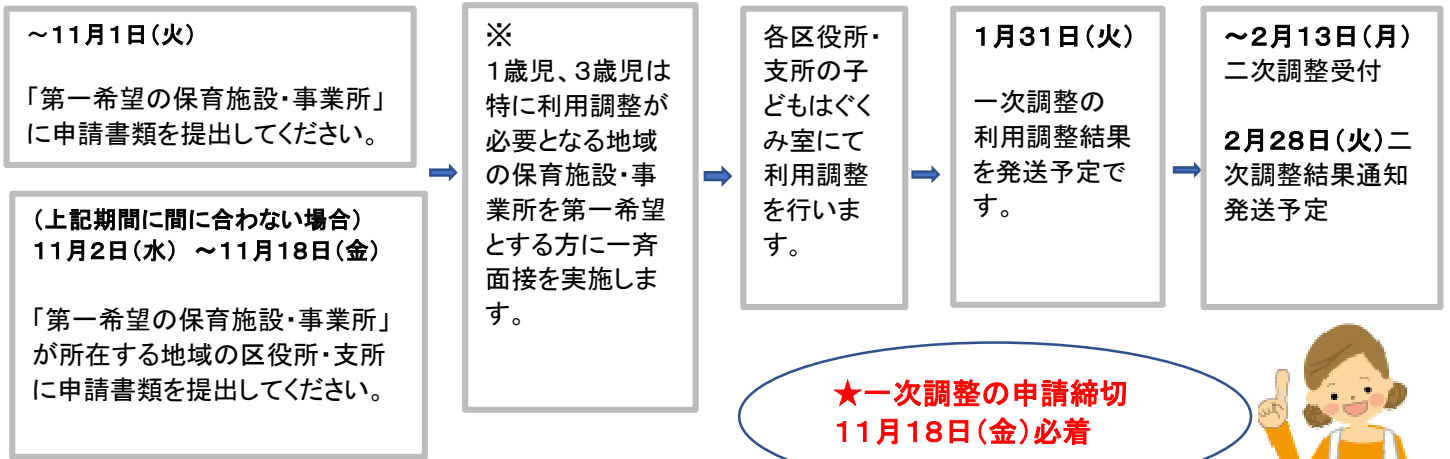

右京はぐくみだより 11月号

<発行> 右京区役所保健福祉センター子どもはぐくみ室（子育て相談担当）
 右京区太秦下刑部町12（右京区役所2階） TEL：861-2179 FAX：861-4678
 ホームページ：「右京はぐくみだより」

4月からの保育施設・事業所の入園申込みについて

令和5年度保育利用申込書類の配布、一次調整の申請受付及び締切の日程は、次のとおりです。詳しくは「市民しんぶん」や京都市情報館（京都市HP）をご確認ください。

注) 11月19日(土)以降に申請された場合は、二次調整の対象になります。

注) 令和4年度の年度途中(令和5年3月まで)の保育利用を希望される方は、別途お住まいの区役所・支所子どもはぐくみ室に申請が必要です。提出期限等詳細は、「令和4年度保育利用申込みの御案内」冊子をご確認ください。

※一斉面接について

- ◆ 一斉面接の対象者 1歳児：2021(令和3)年4月2日～2022(令和4)年4月1日生
3歳児：2019(平成31)年4月2日～2020(令和2)年4月1日生
- ◆ その他の申込者については、電話又は郵便にて御連絡することがあります。ご協力よろしく申し上げます。