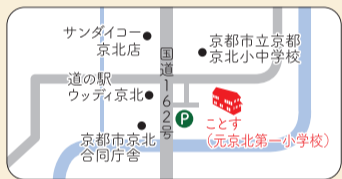

クッキング教室やSDGs問答、各種ワークショップなどのイベントが盛りだくさん!

ことす食堂

京都里山めぐる展 @アップサイクルギャラリー

ことす食堂 飲食ブース @ランチルーム

つまみ細工(手芸ラボ) @アップサイクルファブラボB

自転車発電

立体バスル&箸づくり(木工ラボ) @アップサイクルファブラボA

・西日本JRバス「高雄・京北線」(周山行き)「京北合同庁舎前」下車
・サンサ右京から車で40分

気軽にのぞいてみてね! お待ちしています!

▲ことすのホームページ

問合せ

京北出張所 ☎852-1811

京都里山SDGsラボことす ☎748-1986

地元の皆さんの取組を紹介!

小中学校のSDGs授業の発表

ふるさと未来科の9年生が考えた「京北未来プロジェクト」(一部)