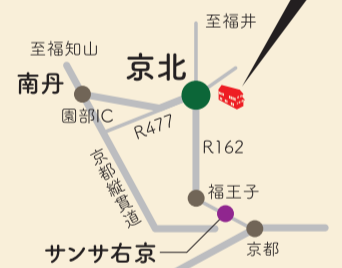

“ことす”では、施設の利用を通じて、これまで山間地域に縁がなかった人を迎えるなど、子どもから高齢者まで地域の人々とともに、SDGsの実現に向けて、それぞれの知恵と知識が生かせる取組を進めています。

まずは、“京北めぐる市”に行ってみよう!

11/27、12/25 開催の様子

毎月第4土曜日に開催!

次回 **3月26日(土)**

10時~17時

家に眠っている物と、欲しい人をつなげ、“物と価値と想い”を循環させる市場。

クッキング教室やSDGs問答、各種ワークショップなどのイベントが盛りだくさん!

ことす食堂

京都里山めぐる展 @アップサイクルギャラリー

ことす食堂 飲食ブース @ランチルーム

つまみ細工(手芸ラボ) @アップサイクルファブラボB

自転車発電

立体バスル&箸づくり(木工ラボ) @アップサイクルファブラボA

・西日本JRバス「高雄・京北線」(周山行き)「京北合同庁舎前」下車
・サンサ右京から車で40分

気軽にのぞいてみてね! お待ちしています!

▲ことすのホームページ

問合せ

京北出張所 ☎852-1811

京都里山SDGsラボことす ☎748-1986

地元の皆さんの取組を紹介!

小中学校のSDGs授業の発表

ふるさと未来科の9年生が考えた「京北未来プロジェクト」(一部)