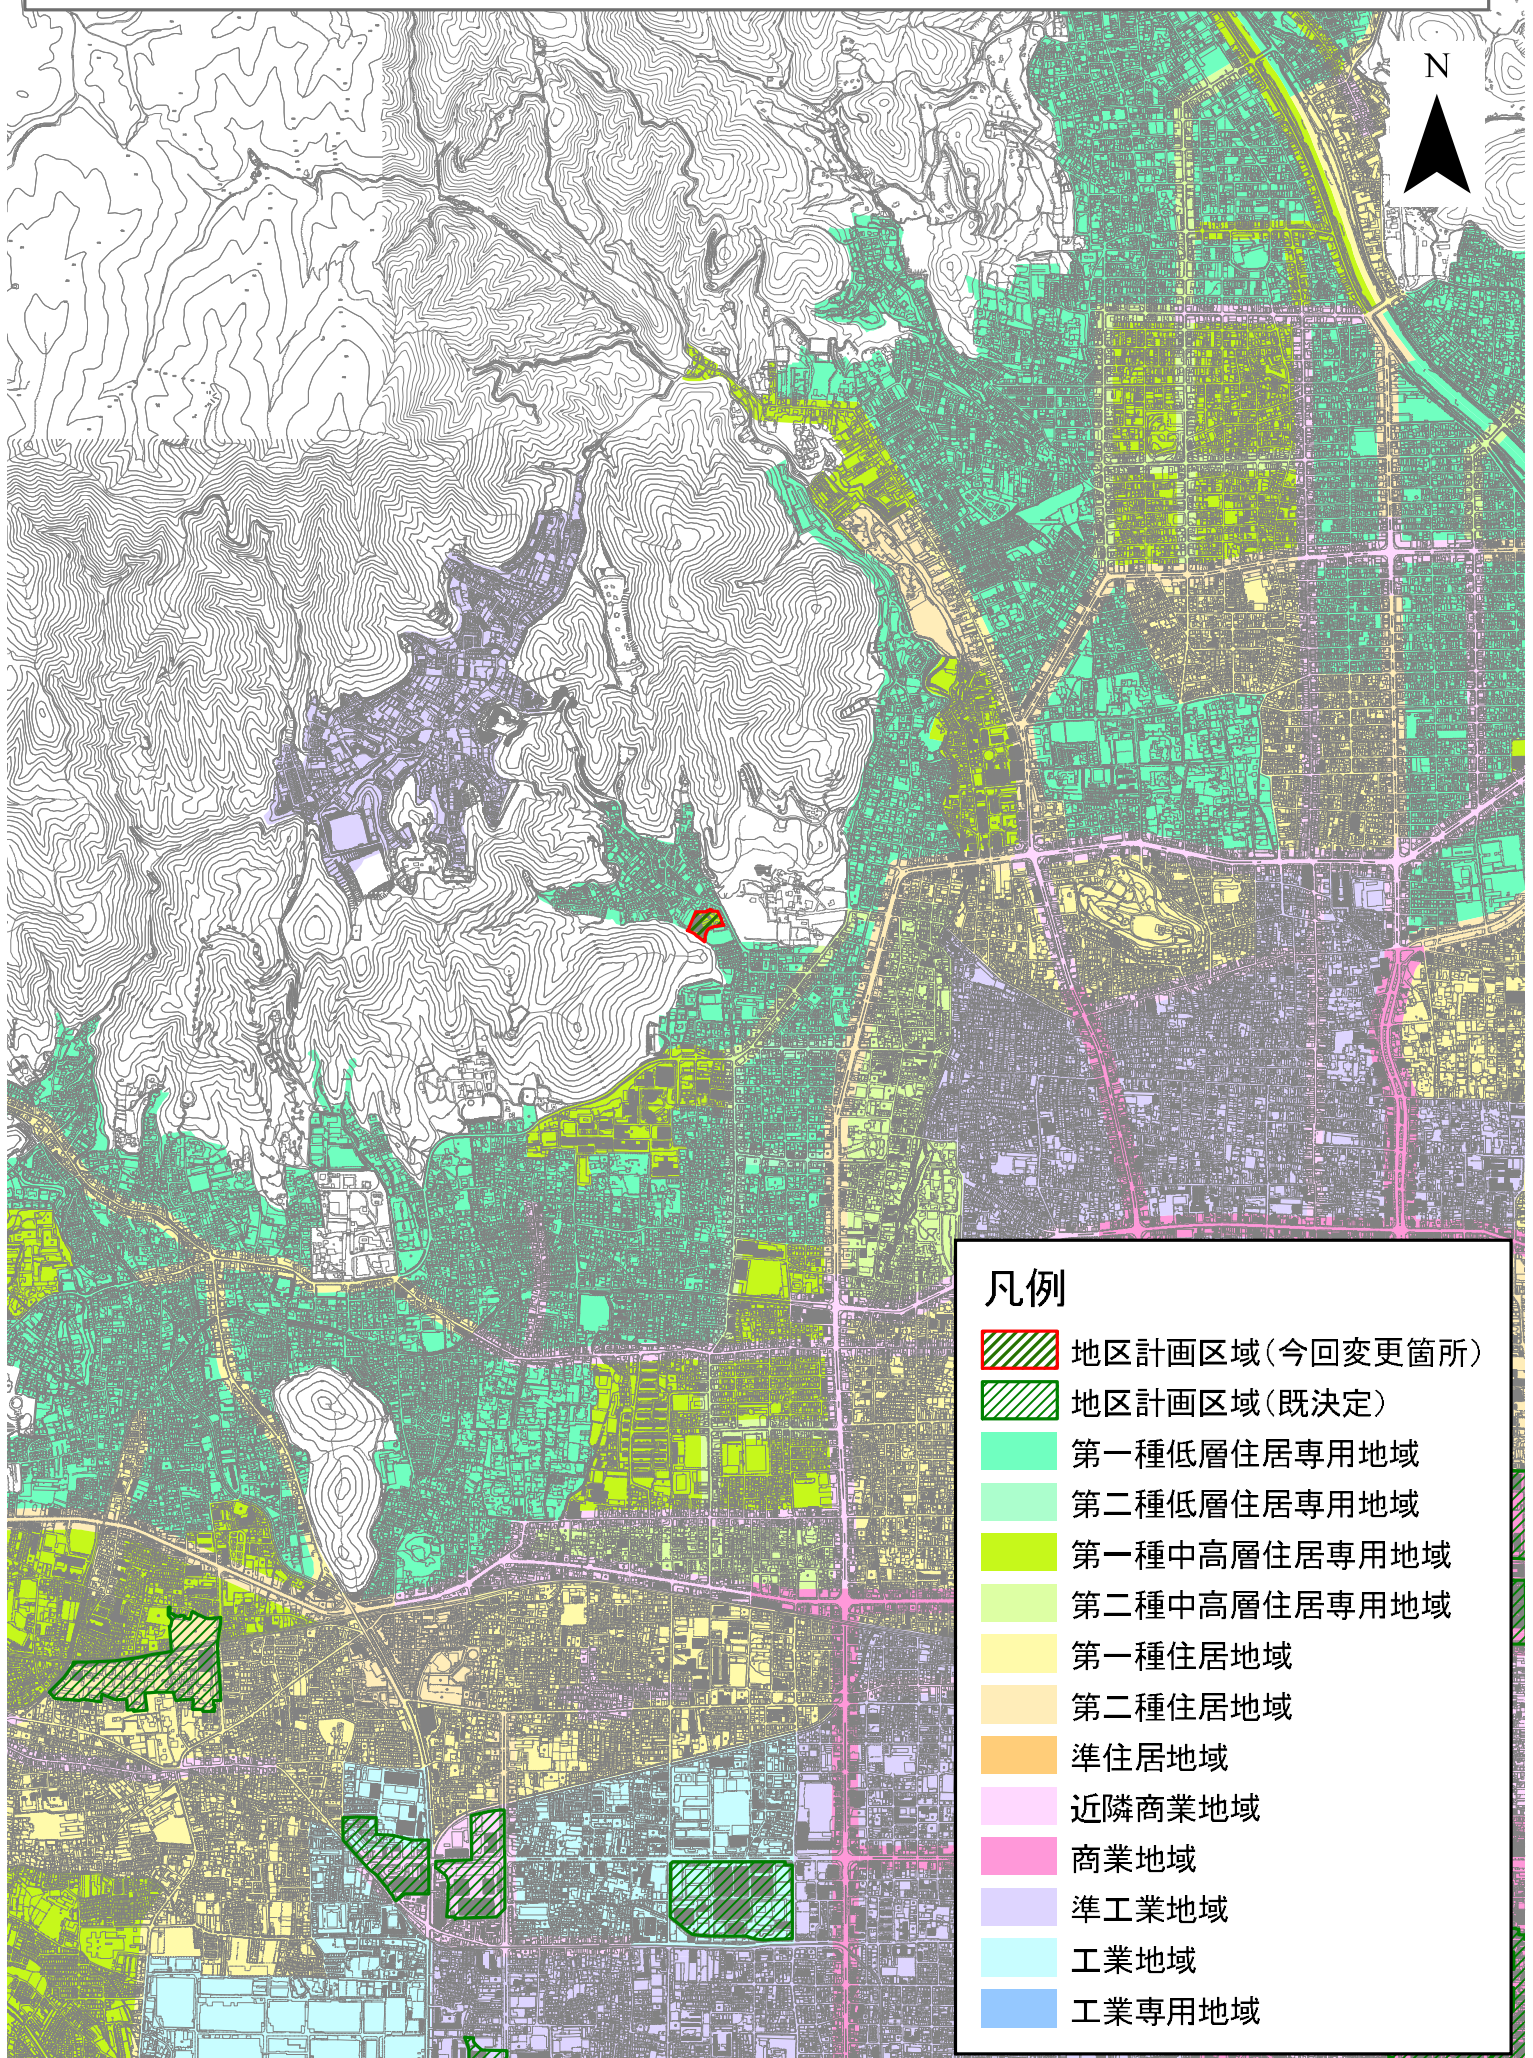

京都都市計画(京都国際文化観光都市建設計画)地区計画の決定(京都市決定)
立命館大学氷室地区地区計画 総括図(縮尺1/25,000)

凡例

-  地区計画区域(今回変更箇所)
-  地区計画区域(既決定)
-  第一種低層住居専用地域
-  第二種低層住居専用地域
-  第一種中高層住居専用地域
-  第二種中高層住居専用地域
-  第一種住居地域
-  第二種住居地域
-  準住居地域
-  近隣商業地域
-  商業地域
-  準工業地域
-  工業地域
-  工業専用地域