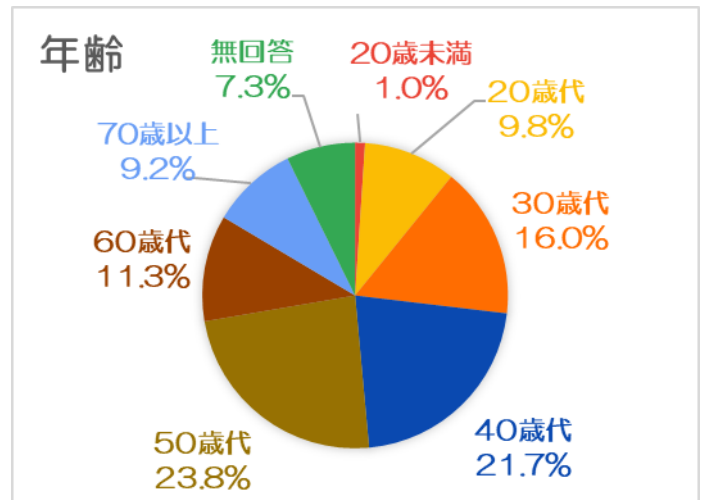

京都駅前の再生に係る有識者会議 意見まとめ（案）に関する市民意見の募集結果

期 間：令和8年1月23日（金）から2月24日（火）まで

意見者数：480人

意見総数：1,253件

1 ご意見いただいた方の属性

(1) 年齢

区分	人数	割合 (%)
20歳未満	5	1.0
20代	47	9.8
30代	77	16.0
40代	104	21.7
50代	114	23.8
60代	54	11.3
70歳以上	44	9.2
無回答	35	7.3
合計	480	100.0