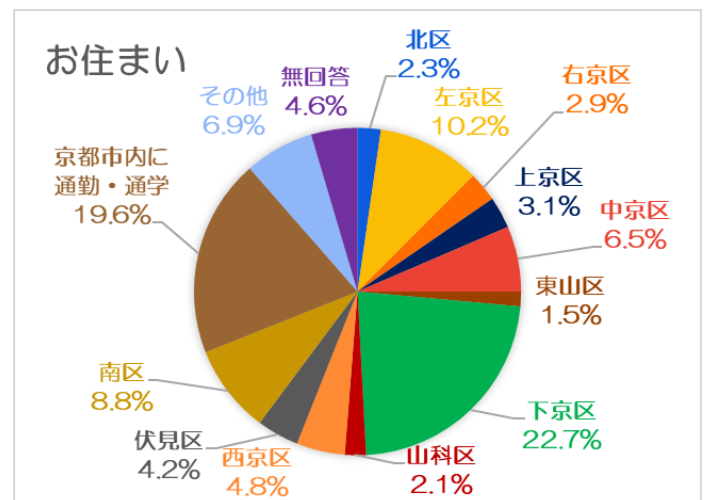

京都駅前の再生に係る有識者会議 意見まとめ（案）に関する市民意見の募集結果

期 間：令和8年1月23日（金）から2月24日（火）まで

意見者数：480人

意見総数：1,253件

1 ご意見いただいた方の属性

(1) 年齢

区分	人数	割合 (%)
20歳未満	5	1.0
20代	47	9.8
30代	77	16.0
40代	104	21.7
50代	114	23.8
60代	54	11.3
70歳以上	44	9.2
無回答	35	7.3
合計	480	100.0

(2) お住まい

区分	人数	割合 (%)
北区	11	2.3
左京区	49	10.2
右京区	14	2.9
上京区	15	3.1
中京区	31	6.5
東山区	7	1.5
下京区	109	22.7
山科区	10	2.1
西京区	23	4.8
伏見区	20	4.2
南区	42	8.8
京都市内に通勤・通学	94	19.6
その他	33	6.9
無回答	22	4.6
合計	480	100.0

2 意見の内訳