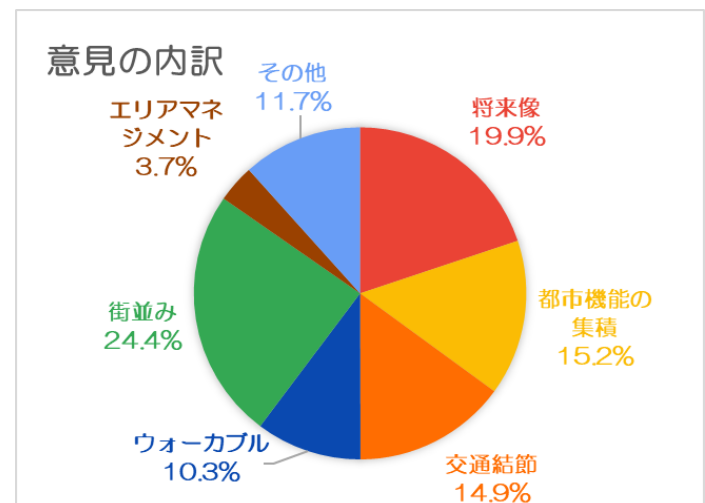

京都駅前の再生に係る有識者会議 意見まとめ（案）に関する市民意見の募集結果

期 間：令和8年1月23日（金）から2月24日（火）まで

意見者数：480人

意見総数：1,253件

1 ご意見いただいた方の属性

(1) 年齢

区分	人数	割合 (%)
20歳未満	5	1.0
20代	47	9.8
30代	77	16.0
40代	104	21.7
50代	114	23.8
60代	54	11.3
70歳以上	44	9.2
無回答	35	7.3
合計	480	100.0

(2) お住まい

区分	人数	割合 (%)
北区	11	2.3
左京区	49	10.2
右京区	14	2.9
上京区	15	3.1
中京区	31	6.5
東山区	7	1.5
下京区	109	22.7
山科区	10	2.1
西京区	23	4.8
伏見区	20	4.2
南区	42	8.8
京都市内に通勤・通学	94	19.6
その他	33	6.9
無回答	22	4.6
合計	480	100.0

2 意見の内訳

内訳	意見数	割合 (%)
4：将来像	249	19.9
5(1)：都市機能の集積	190	15.2
5(2)：交通結節	187	14.9
5(3)：ウォーカブル	129	10.3
5(4)：街並み	306	24.4
5(5)：エリアマネジメント	46	3.7
その他	146	11.7
合計	1,253	100.0

※ 端数処理を行っているため、内訳の和が100%にならないことがあります。