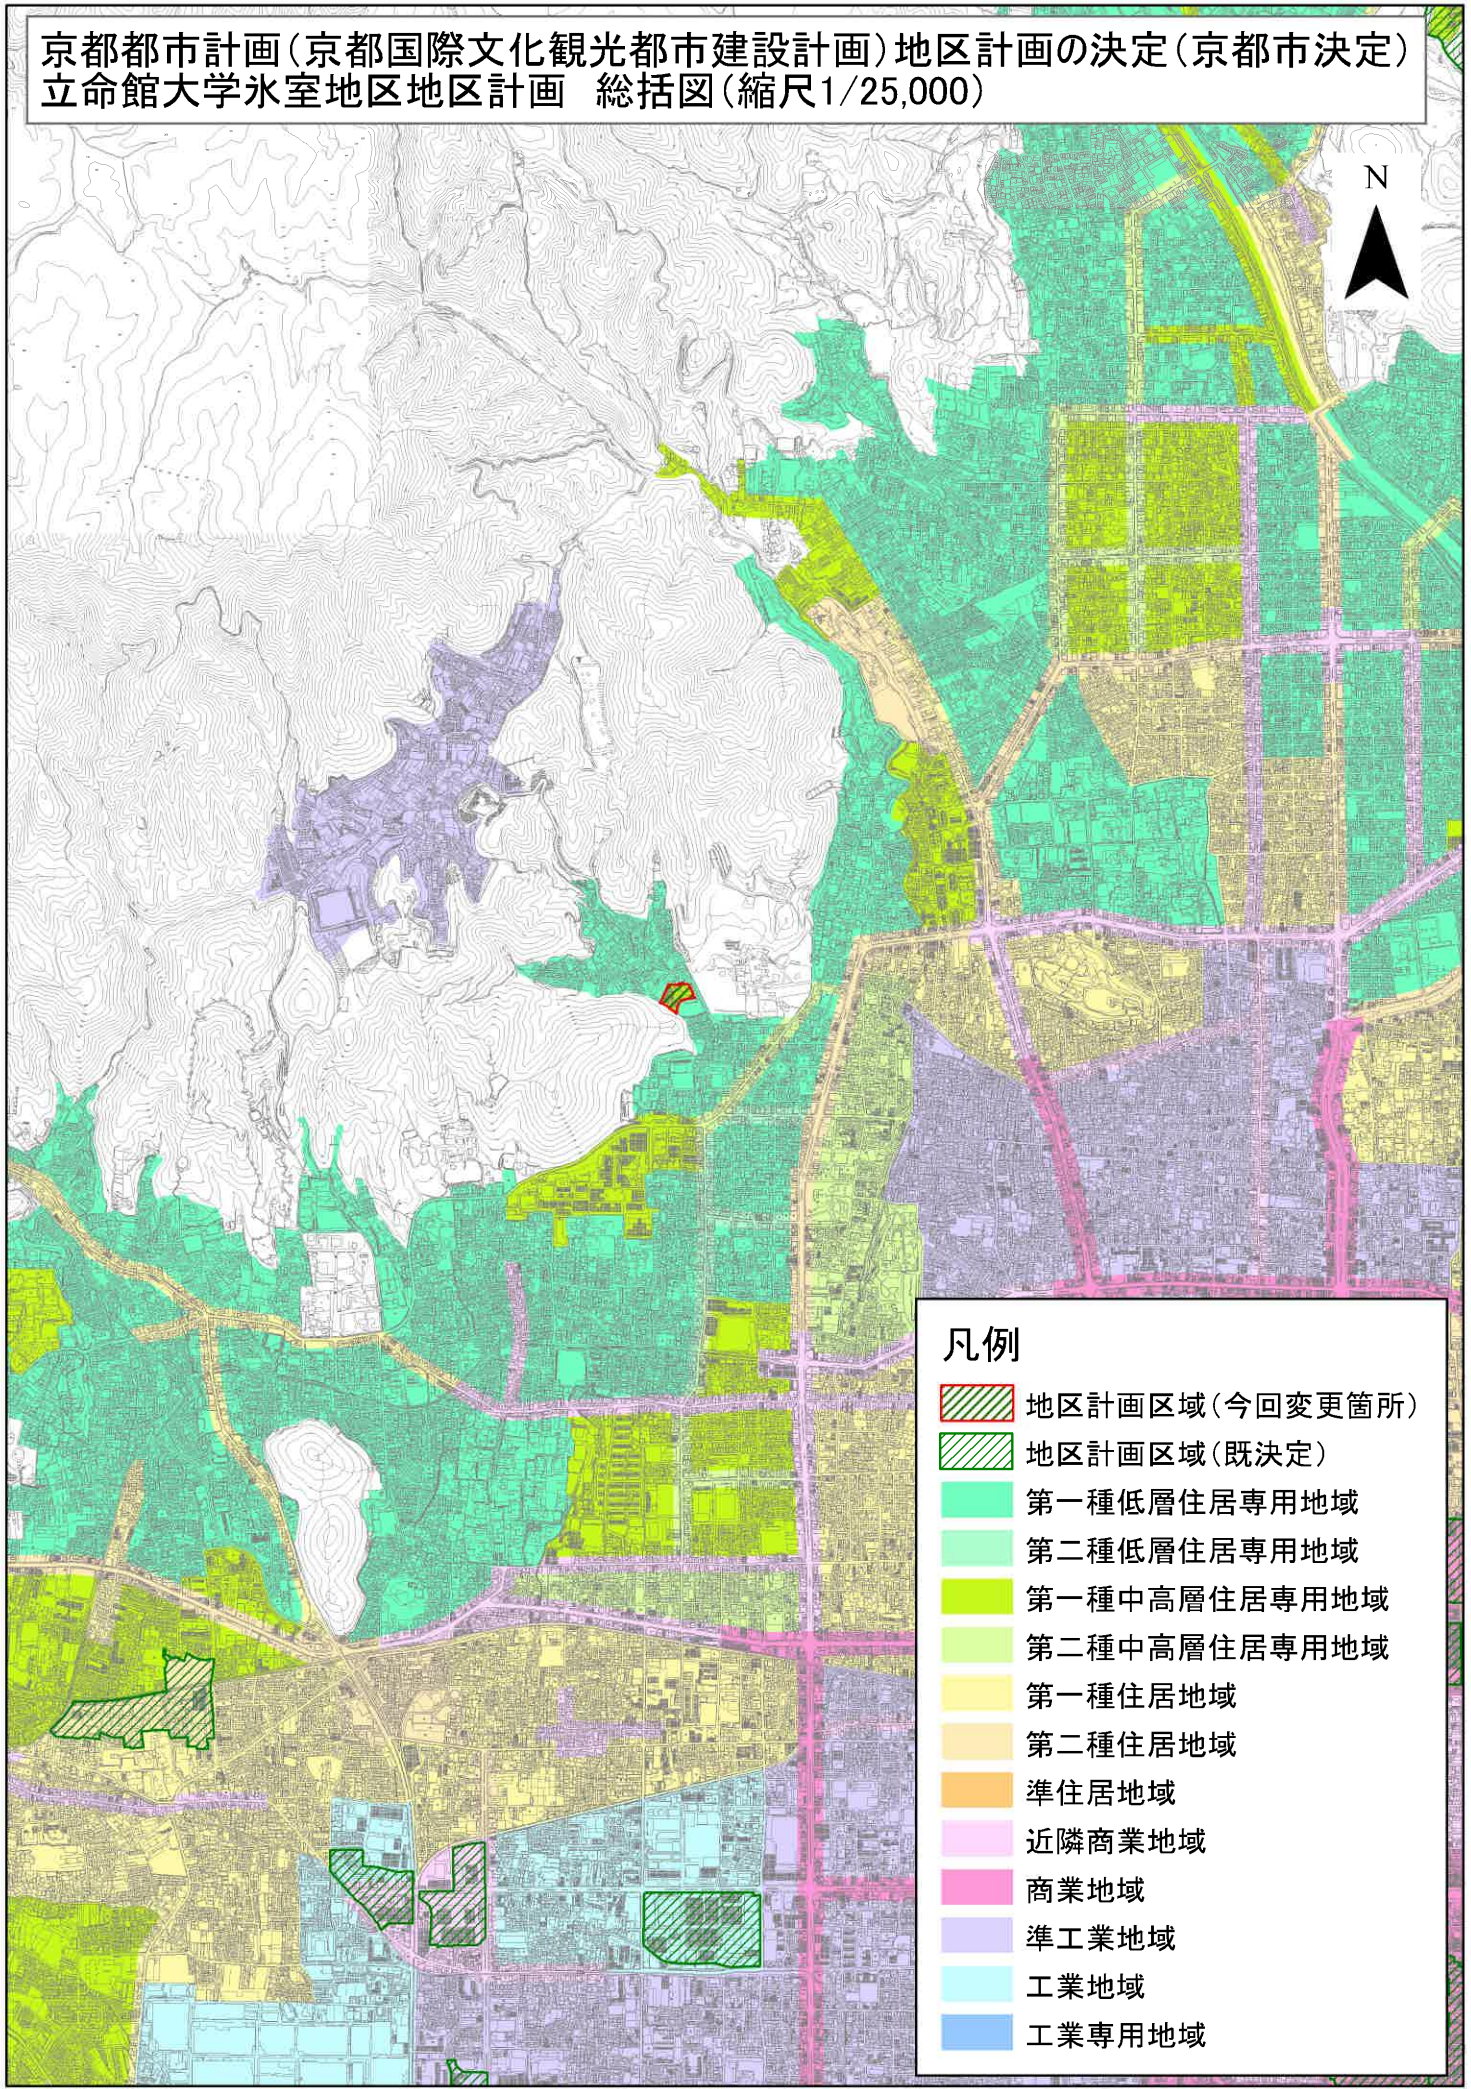

京都都市計画(京都国際文化観光都市建設計画)地区計画の決定(京都市決定)
立命館大学氷室地区地区計画 総括図(縮尺1/25,000)

凡例

-  地区計画区域(今回変更箇所)
-  地区計画区域(既決定)
-  第一種低層住居専用地域
-  第二種低層住居専用地域
-  第一種中高層住居専用地域
-  第二種中高層住居専用地域
-  第一種住居地域
-  第二種住居地域
-  準住居地域
-  近隣商業地域
-  商業地域
-  準工業地域
-  工業地域
-  工業専用地域