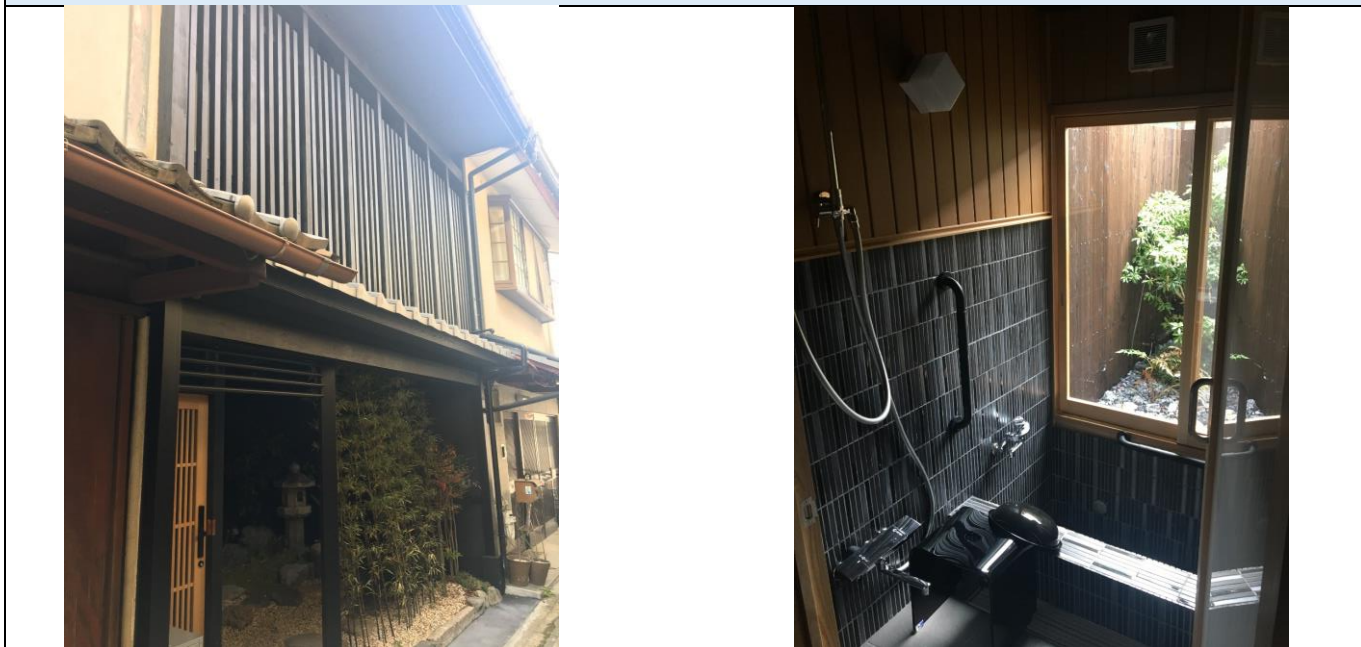

人にやさしいお宿情報 カルテ

1 名称	京蘭 月虹邸	
2 所在地	京都市東山区	三条通り北裏白川筋東入堀池町373番地21
3 最寄の観光エリア	銀閣寺・平安神宮周辺	
4 旅館業の区分	簡易宿所	
5 その他の情報		
6 お宿からのご案内	車椅子を利用される方も館内をスムーズに移動していただけます。	

7 お宿の写真

8 ソフト面の対応(サービス等)

	左記以外の情報 【備品の貸出又は設置】 【その他】
--	-------------------------------------

9 ハード面の対応

【共用エリア】 一棟貸しのため、共用部なし	【客室内】  京都市バリアフリー客室 京町家 ■ : 施設等あり ■ : 施設等なし
--------------------------	--

階数	地上 2 階 / 地下 - 階		
客室総数	1室		
車椅子利用者用客室数	-		
共用エリアの設備等	<input type="checkbox"/> 駐車場	<input type="checkbox"/> 案内所	<input type="checkbox"/> 直接連絡可能なインターホン
	<input type="checkbox"/> 便所	<input type="checkbox"/> 浴場	<input type="checkbox"/> レストラン、カフェ等
	<input type="checkbox"/> 宴会場	<input type="checkbox"/> 会議室	
開業年月	2024年5月		
バリアフリー情報の公表年月	2024年5月		
バリアフリー情報の公表方法	ホームページ		
	https://kyoran.jp/hotel/hotel_reservation/		