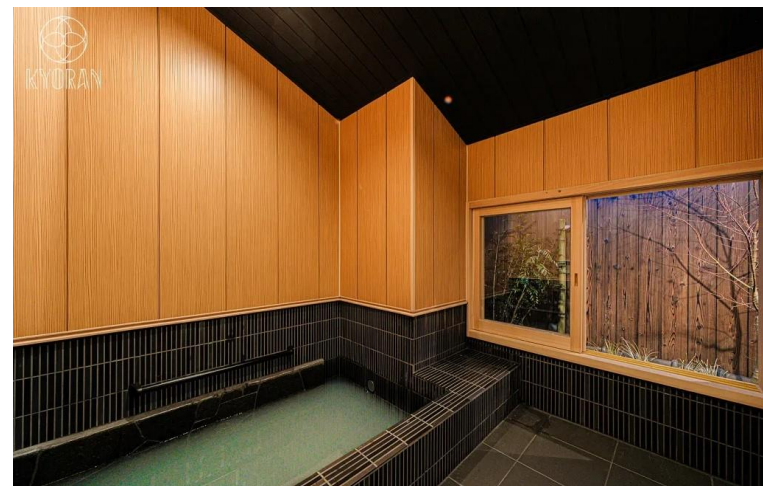

### 7 お宿の写真

外観

浴室

### 9 ハード面の対応

<p>【共用エリア】</p> <p>一棟貸しのため、共用部なし</p>	<p>【客室内】</p> <p></p> <p>京都市バリア フリー客室</p> <p>【一般客室】</p> <ul style="list-style-type: none"> <li>・客室の出入口の有効幅:80cm</li> <li>・客室内の通路の有効幅:80cm</li> <li>・水廻りの出入口の有効幅:75cm</li> <li>・浴室又はシャワー室における手すりあり</li> <li>・腰掛便座における手すりあり</li> </ul> <p style="text-align: right;"> <span style="color: blue;">■</span> :施設等あり    <span style="color: gray;">■</span> :施設等なし         </p>
-------------------------------------	---