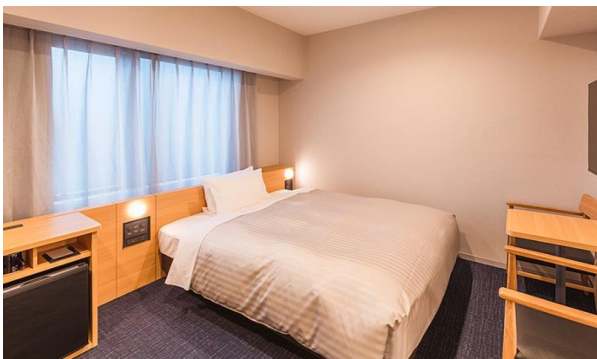

### 7 お宿の写真

ユニバーサルダブルルーム

浴室(ユニバーサルダブルルーム)

#### 【客室内】

車椅子使用者用客室

##### 【一般客室】

- ・客室出入口の有効幅:87cm
- ・通路の有効幅:87cm以上
- ・水廻りの出入口の有効幅:60cm
- ・床の段差:あり(水廻りのみ)
- ・ベッドのマットレスの高さ:55cm程度
- ・客室の間取り、360度ビュー画像、動画をホームページにて公開

■ :施設等あり ■ :施設等なし

階 数	地上 10 階 / 地下 1 階		
客室総数	252室		
車椅子利用者用客室数	3室		
共用エリア の設備等	<input type="checkbox"/> 駐車場	<input checked="" type="checkbox"/> 案内所	<input checked="" type="checkbox"/> 直接連絡可能なインターホン
	<input checked="" type="checkbox"/> 便所	<input type="checkbox"/> 浴場	<input checked="" type="checkbox"/> レストラン、カフェ等
	<input type="checkbox"/> 宴会場	<input type="checkbox"/> 会議室	
開業年月	2022年3月		
バリアフリー情報の公表年月	2023年2月		
バリアフリー情報 の公表方法	ホームページ		
	<a href="https://sotetsu-hotels.com/fresa-inn/kiyomizugojo/">https://sotetsu-hotels.com/fresa-inn/kiyomizugojo/</a>		
お宿に関する お問合せ先	電話番号:075-741-6203		
	メールアドレス:fresa_kiyomizugojo@sotetsu-group.jp		