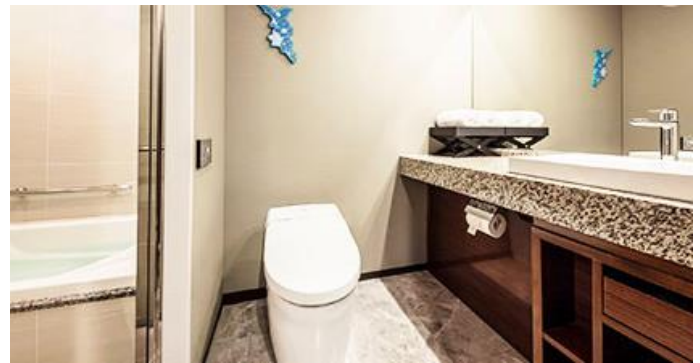

7 お宿の写真

スタンダードツイン

スタンダードツイン 水廻り

8 ソフト面の対応(サービス等)

車椅子貸出

予約・宿泊時の
電子メール対応

予約・宿泊時の
FAX対応

筆談対応

外国語対応
(英語)

左記以外の情報

【備品の貸出又は設置】(全て要相談)

- ・シャワーチェア(入浴用椅子)
- ・浴室用滑り止めマット
- ・聴覚障害者用信号装置
- ・お子様向けのアメニティ、備品
- ・ベビーベッド(1歳未満かつ掴まり立ちの出来ないお子様に限る。設置可能客室はホテルへお問合せ要。)

【その他】

- ・受付から客室までの誘導可
- ・映像による施設の利用案内あり
- ・非常時の館内及び客室内への音声放送あり
- ・館内及び客室内に光警報装置(火災報知器)あり

【一般客室】

- ・客室出入口の有効幅:82cm
- ・通路の有効幅:84cm
- ・水廻りの出入口の有効幅:63cm
- ・浴室に手すりを設置
- ・床の段差:なし
- ・ベッドのマットレスの高さ:53cm程度
- ・代表的な客室の間取り、360度ビューをホームページで公開

■ :施設等あり □ :施設等なし

階 数	地上 9 階 / 地下 一 階		
客室総数	127室		
車椅子利用者用客室数	1室		
共用エリア の設備等	<input type="checkbox"/> 駐車場	<input checked="" type="checkbox"/> 案内所	<input checked="" type="checkbox"/> 直接連絡可能なインターホン
	<input checked="" type="checkbox"/> 便所	<input type="checkbox"/> 浴場	<input checked="" type="checkbox"/> レストラン、カフェ等
	<input type="checkbox"/> 宴会場	<input type="checkbox"/> 会議室	
開業年月	2018年4月		
バリアフリー情報の公表年月	2023年2月		
バリアフリー情報 の公表方法	ホームページ		
	https://www.royalparkhotels.co.jp/the/kyotoshijo/		
お宿に関する お問合せ先	電話番号:075-351-1111		