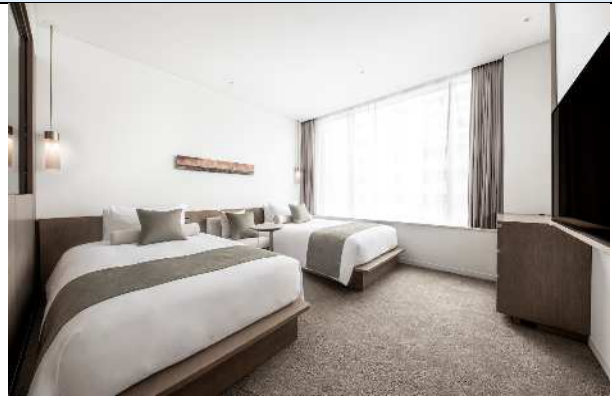

人にやさしいお宿情報 カルテ

1 名称	ザ ロイヤルパークホテル アイコニック 京都	
2 所在地	京都市中京区	東洞院通御池上ル船屋町420
3 最寄の観光エリア	二条城・京都御苑・晴明神社周辺	
4 旅館業の区分	ホテル	
5 その他の情報	京都ユニバーサル観光ナビ掲載施設 ・ みやこユニバーサルデザイン優良建築物マーク交付建築物	
6 お宿からのご案内	<p>ザ ロイヤルパークホテル アイコニック 京都のコンセプトは「あたらしい、あなたに気づく。」御池通に面した約200㎡の宿泊者用ラウンジで街並みを見ながらゆったりとくつろぎ、パティスリーやレストランで新しい味を堪能し、オリジナルアロマオイルを使いお部屋で頭を休めるメソッド「メディテーション」を体験することも。魅力ある街とホテルでの滞在を通して、あたらしいあなたを発見し、よりアップデートされた日常に帰っていただく体験を提供してまいります。</p>	

7 お宿の写真

外観

ユニバーサルルーム

8 ソフト面の対応(サービス等)

予約・宿泊時の
電子メール対応

予約・宿泊時の
FAX対応

筆談対応

外国語対応
(英語)

案内所
(施設内の受付)

【客室内】

車椅子使用者用客室
(2室)

【一般客室】

- ・代表的な客室の間取りをホームページで公開
- ・通路の有効幅:100cm以上
- ・浴室に手すりを設置
- ・ベッドのマットレスの高さ:50cm程度

【その他】

- ・館内:段差なし

■ : 施設等あり