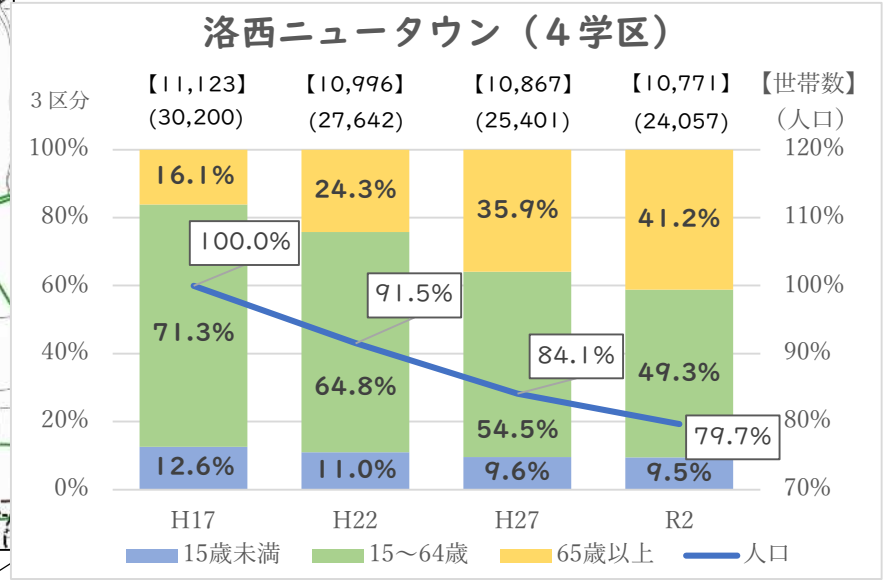

### 洛西地域における人口の推移等

- ◆ いずれの学区においても人口は減少傾向。
- ◆ 一方で世帯数はあまり変化していない。
- ◆ 特に、洛西ニュータウンでは高齢化率が4割超まで急速に進展。

※新林学区の洛西ニュータウン外の町内（新林東長町・新林西長町）を含む。

出典：国勢調査  
 ※年齢3区分別人口の比率は少数第2位で四捨五入しており、合計が100%にならない場合がある。