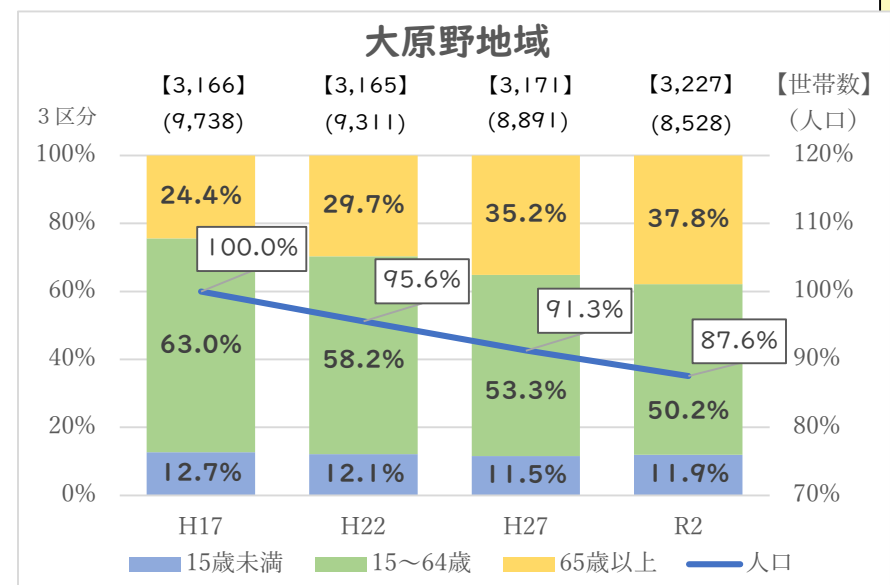

### 洛西地域における人口の推移等

- ◆ いずれの学区においても人口は減少傾向。
- ◆ 一方で世帯数はあまり変化していない。
- ◆ 特に、洛西ニュータウンでは高齢化率が4割超まで急速に進展。

※新林学区の洛西ニュータウン外の町内（新林東長町・新林西長町）を含む。

出典：国勢調査  
 ※年齢3区分別人口の比率は少数第2位で四捨五入しており、合計が100%にならない場合がある。