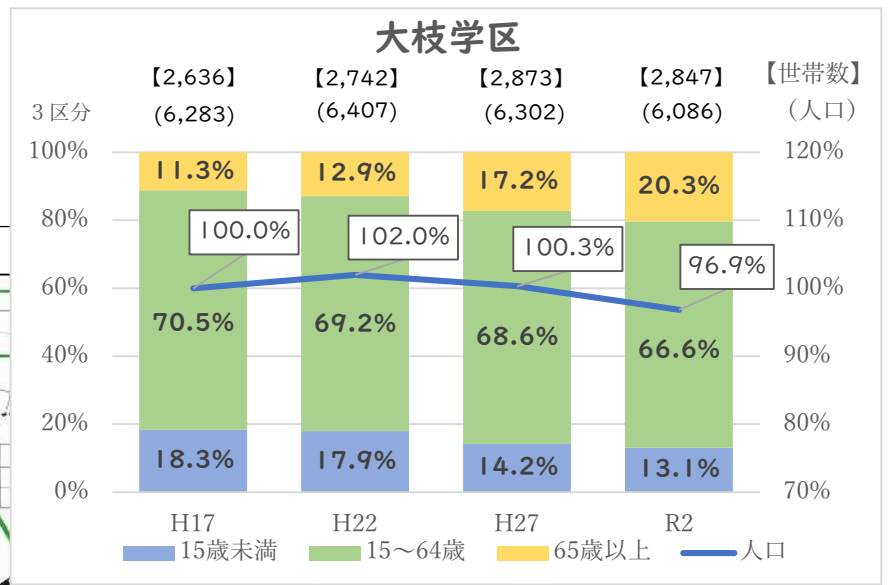

### 洛西地域における人口の推移等

- ◆ いずれの学区においても人口は減少傾向。
- ◆ 一方で世帯数はあまり変化していない。
- ◆ 特に、洛西ニュータウンでは高齢化率が4割超まで急速に進展。

※新林学区の洛西ニュータウン外の町内（新林東長町・新林西長町）を含む。

出典：国勢調査  
 ※年齢3区分別人口の比率は少数第2位で四捨五入しており、合計が100%にならない場合がある。