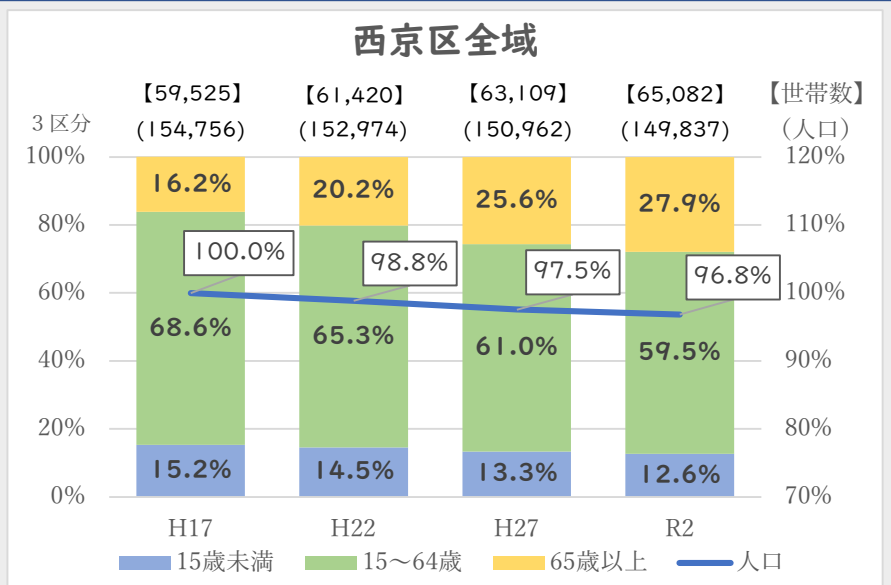

### 洛西地域における人口の推移等

- ◆ いずれの学区においても人口は減少傾向。
- ◆ 一方で世帯数はあまり変化していない。
- ◆ 特に、洛西ニュータウンでは高齢化率が4割超まで急速に進展。

※新林学区の洛西ニュータウン外の町内（新林東長町・新林西長町）を含む。

出典：国勢調査  
 ※年齢3区分別人口の比率は少数第2位で四捨五入しており、合計が100%にならない場合がある。