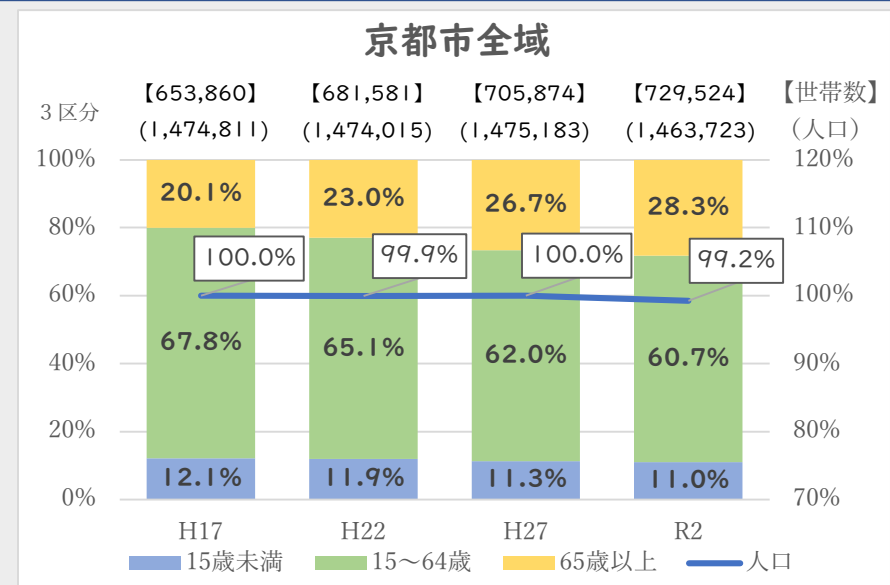

### 洛西地域における人口の推移等

- ◆ いずれの学区においても人口は減少傾向。
- ◆ 一方で世帯数はあまり変化していない。
- ◆ 特に、洛西ニュータウンでは高齢化率が4割超まで急速に進展。

※新林学区の洛西ニュータウン外の町内（新林東長町・新林西長町）を含む。

出典：国勢調査  
 ※年齢3区分別人口の比率は少数第2位で四捨五入しており、合計が100%にならない場合がある。