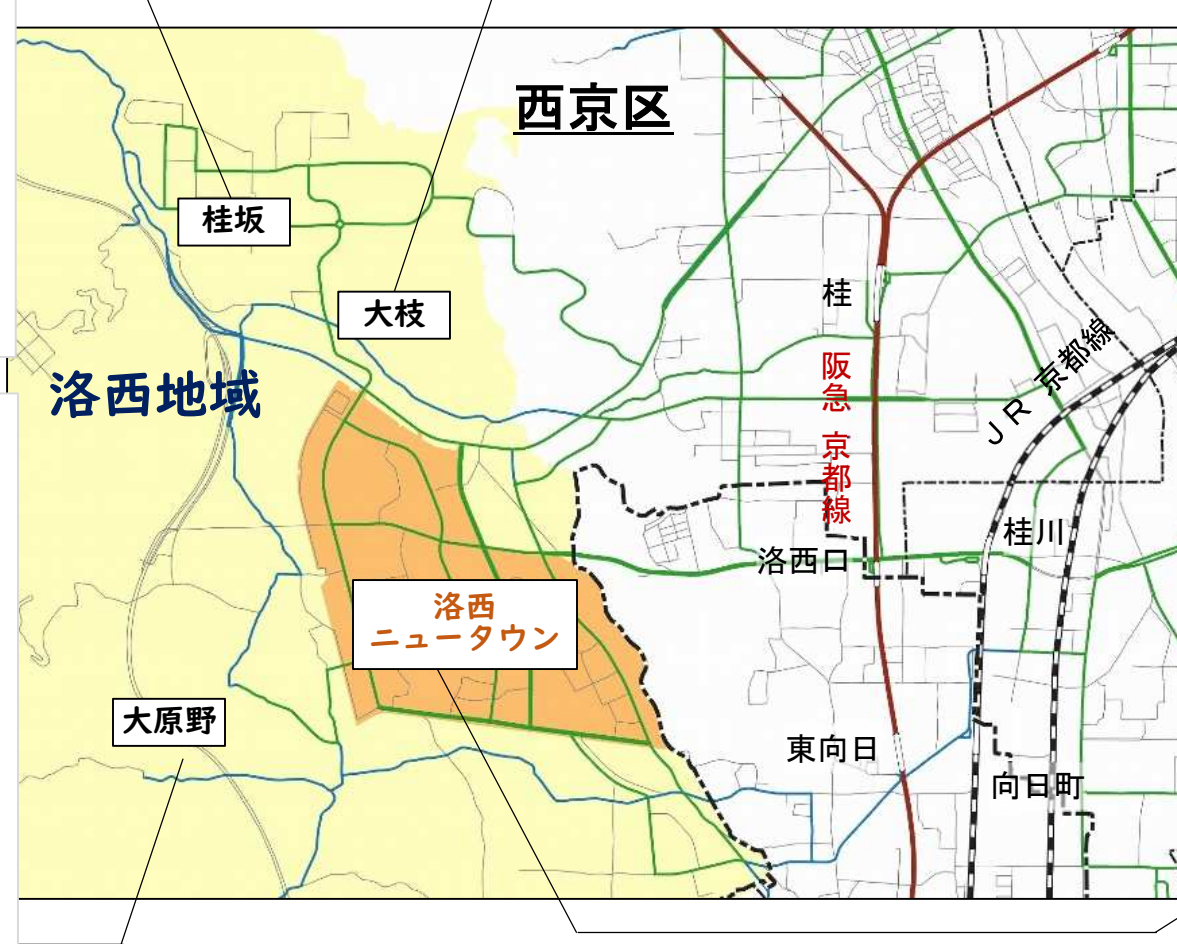

### 洛西地域における人口の推移等

- ◆ いずれの学区においても人口は減少傾向。
- ◆ 一方で世帯数はあまり変化していない。
- ◆ 特に、洛西ニュータウンでは高齢化率が4割超まで急速に進展。

※新林学区の洛西ニュータウン外の町内（新林東長町・新林西長町）を含む。

出典：国勢調査  
 ※年齢3区分別人口の比率は少数第2位で四捨五入しており、合計が100%にならない場合がある。