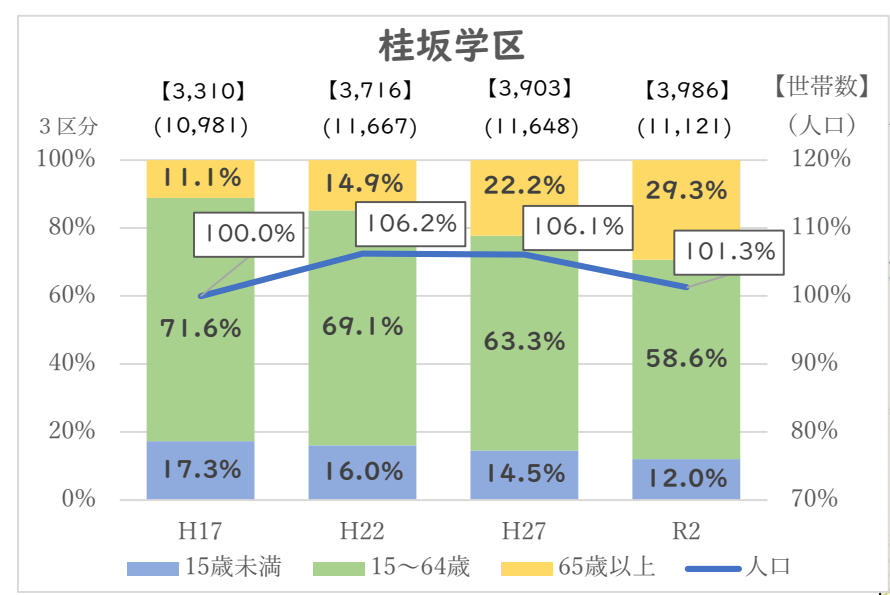

### 洛西地域における人口の推移等

- ◆ いずれの学区においても人口は減少傾向。
- ◆ 一方で世帯数はあまり変化していない。
- ◆ 特に、洛西ニュータウンでは高齢化率が4割超まで急速に進展。

※新林学区の洛西ニュータウン外の町内（新林東長町・新林西長町）を含む。

出典：国勢調査  
 ※年齢3区分別人口の比率は少数第2位で四捨五入しており、合計が100%にならない場合がある。