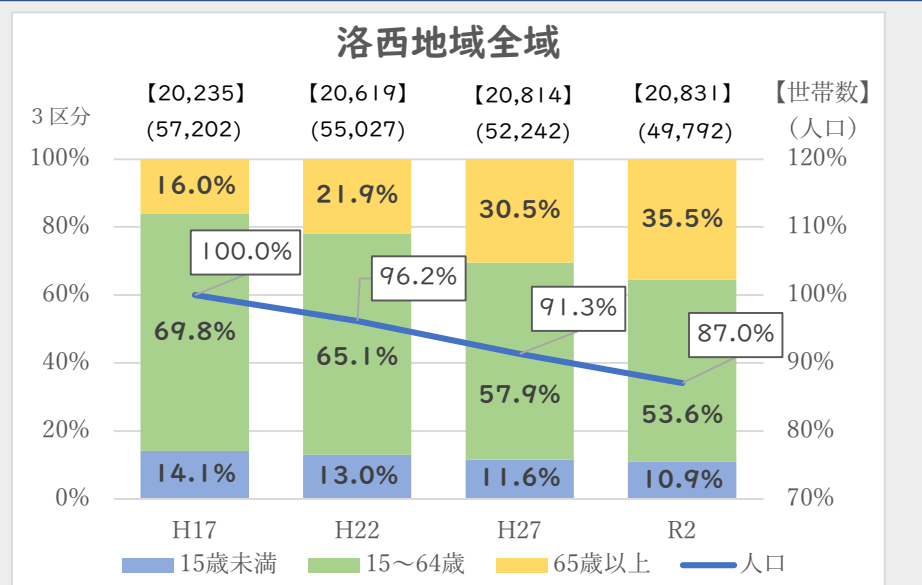

### 洛西地域における人口の推移等

- ◆ いずれの学区においても人口は減少傾向。
- ◆ 一方で世帯数はあまり変化していない。
- ◆ 特に、洛西ニュータウンでは高齢化率が4割超まで急速に進展。

※新林学区の洛西ニュータウン外の町内（新林東長町・新林西長町）を含む。

出典：国勢調査  
 ※年齢3区分別人口の比率は少数第2位で四捨五入しており、合計が100%にならない場合がある。