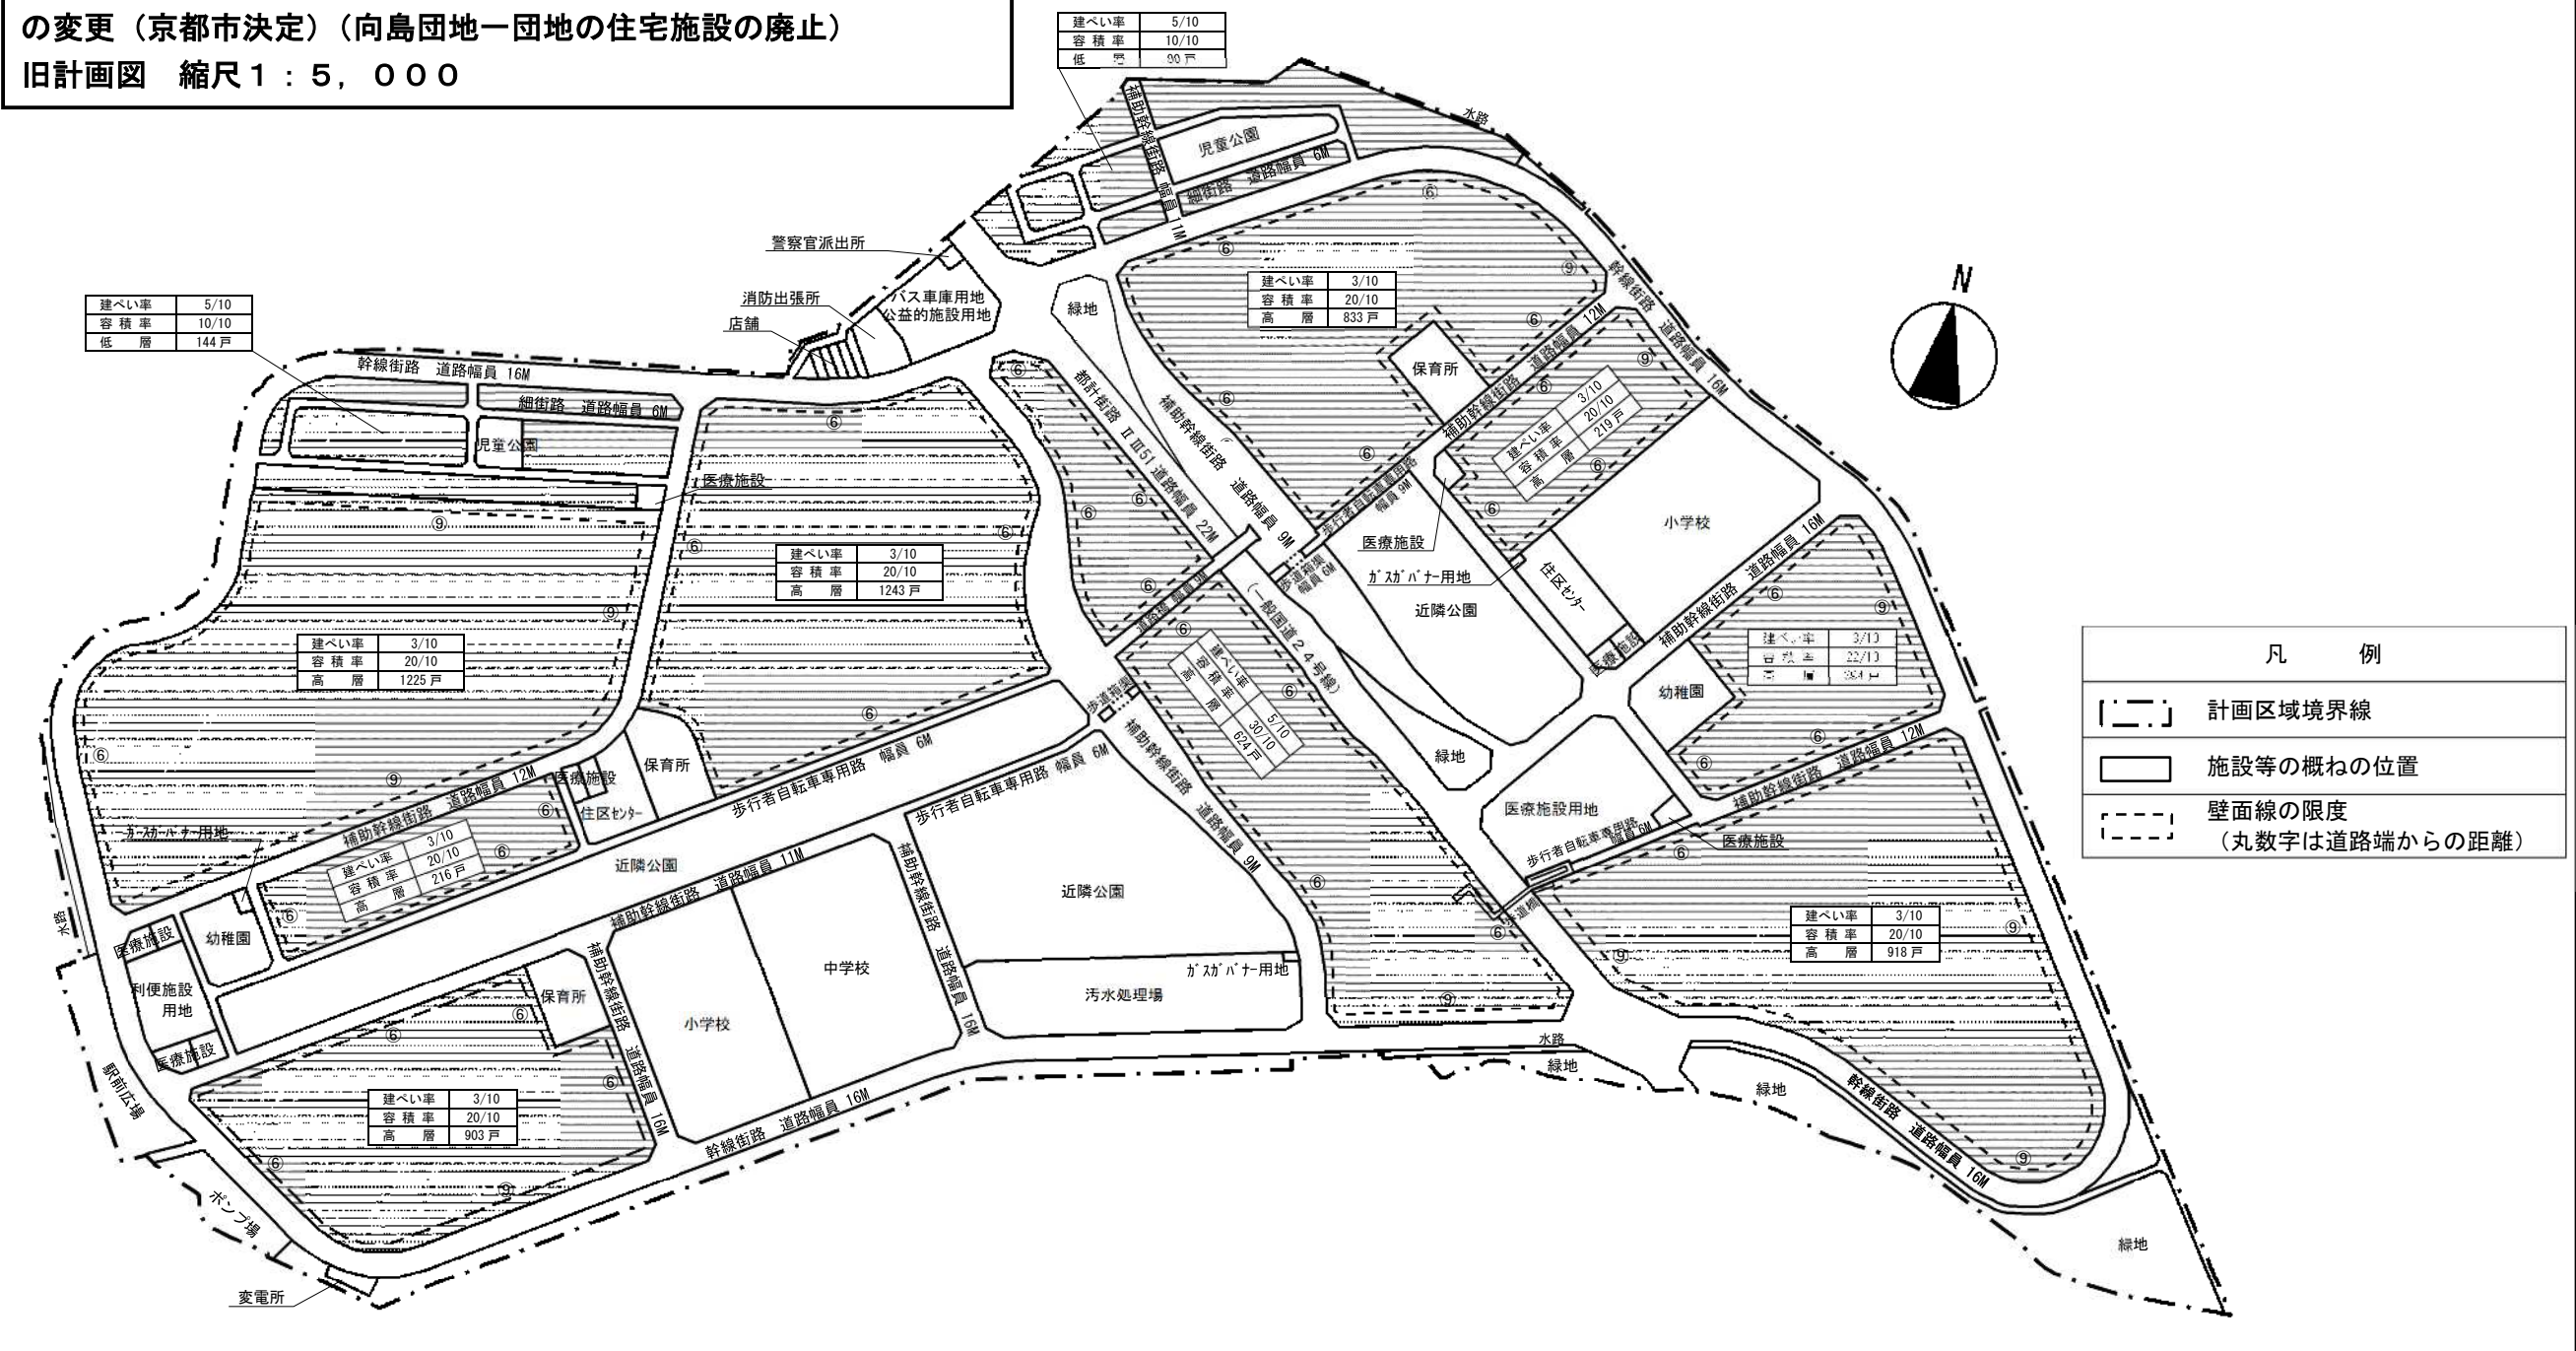

京都市計画（京都国際文化観光都市建設計画）一団地の住宅施設
 の変更（京都市決定）（向島団地一団地の住宅施設の廃止）
 旧計画図 縮尺1：5,000

凡例

[---]	計画区域境界線
[]	施設等の概ねの位置
[---]	壁面線の限度 (丸数字は道路端からの距離)