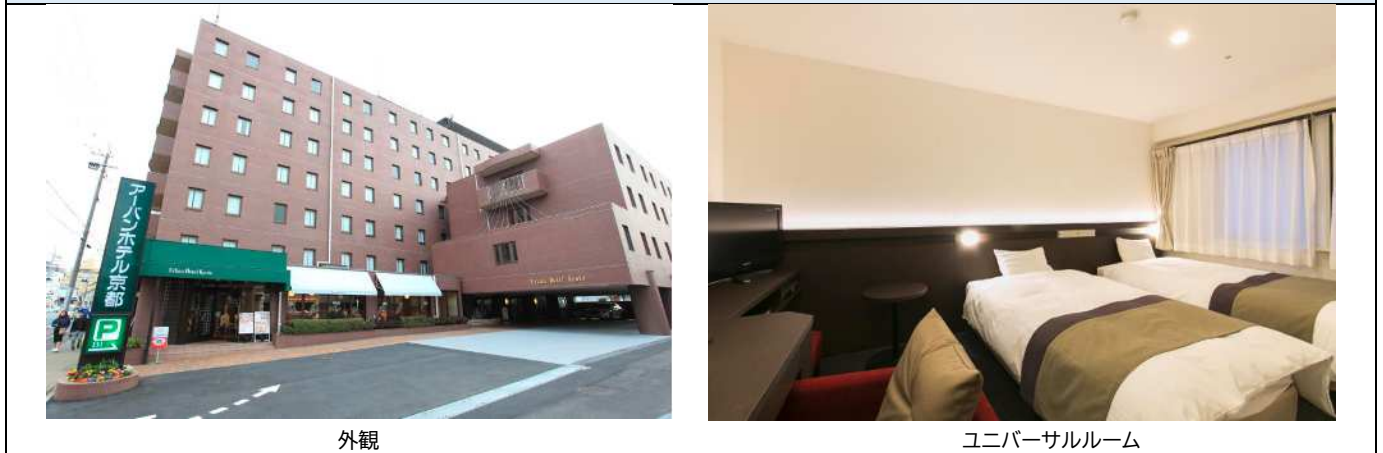

## 人にやさしいお宿情報 カルテ

1 名称	アーバンホテル京都	
2 所在地	京都市伏見区	深草西浦町4丁目59番地
3 最寄の観光エリア	伏見	
4 旅館業の区分	ホテル	
5 その他の情報	ユニバーサル観光ナビ掲載施設	
6 お宿からのご案内	洛南にあり観光・ビジネスに便利。 視覚に障害のある方に優しい宿泊施設です。	

### 7 お宿の写真