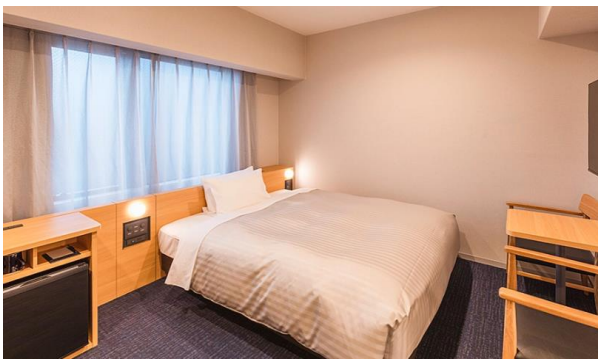

7 お宿の写真

ユニバーサルダブルルーム

浴室(ユニバーサルダブルルーム)

8 ソフト面の対応(サービス等)

車椅子貸出

予約・宿泊時の
電子メール対応

予約・宿泊時の
FAX対応

筆談対応

ベビーケア
ルーム

自動ドア
(有効80cm以上)

敷地内通路・廊下
(有効120cm以上)

平坦

【客室内】

車椅子使用者用客室

【一般客室】

- ・客室出入口の有効幅:87cm
- ・通路の有効幅:87cm以上
- ・水廻りの出入口の有効幅:60cm
- ・床の段差:あり(水廻りのみ)
- ・ベッドのマットレスの高さ:55cm程度
- ・客室の間取り、360度ビュー画像、動画をホームページにて公開