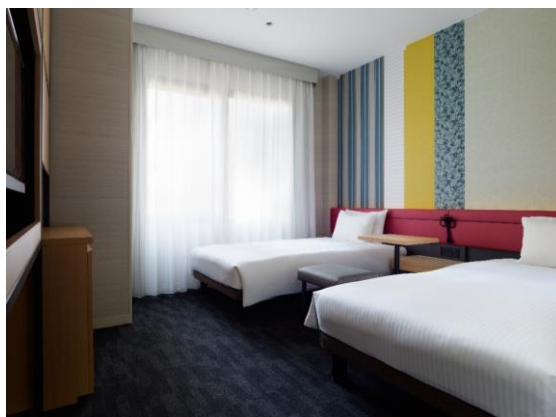

7 施設のイメージ写真

8 バリアフリー対応状況

- ・シャワーチェア(入浴用椅子)の貸出をしています。
- ・文字対応TV及び文字表示ボタン付リモコンの貸出又は設置をしています。
- ・ファクシミリの貸出又は設置をしています。
- ・スタッフによる、案内設備から客室までの誘導サービスがあります。
- ・映像による施設の利用案内があります。
- ・館内及び客室内に非常時をお知らせする音声放送があります。
- ・館内及び客室内に非常時をお知らせする光警報装置(火災報知器)を設置しています。
- ・スタッフに対して、バリアフリー研修を実施しています。(年1回以上)
- ・施設から介護タクシーの呼び出しが可能です。
- ・自動翻訳機能(ポケットク)を備え付けています。
- ・車椅子使用者客室内に緊急時非常用呼出しボタンを設置しています。
- ・客室内の浴室等に手すりを設置しています。
- ・客室内は水回りの出入口を含めて段差はありません。