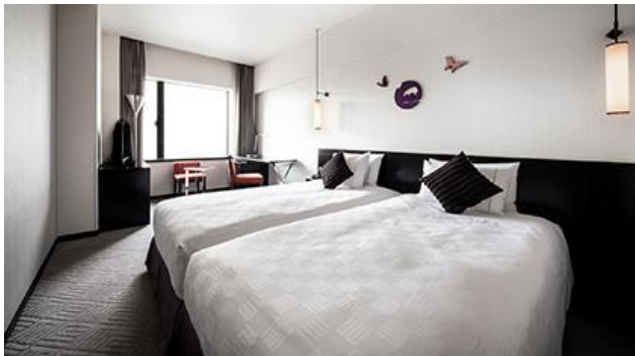

7 お宿の写真

スタンダードツイン

プレミアムコーナーデラックスツイン

8 ソフト面の対応(サービス等)

車椅子貸出

予約・宿泊時の
電子メール対応

予約・宿泊時の
FAX対応

筆談対応

車椅子使用者用客室

【一般客室】

- ・客室出入口の有効幅:75cm
- ・通路の有効幅:80cm
- ・水廻りの出入口の有効幅:60cm
- ・浴室に手すりを設置
- ・床の段差:あり(水廻りのみ)
- ・ベッドのマットレスの高さ:53cm程度
- ・代表的な客室の間取りをホームページで公開

■ :施設等あり ■ :施設等なし

階 数	地上 9 階 / 地下 1 階		
客室総数	172室		
車椅子利用者用客室数	1室		
共用エリア の設備等	<input type="checkbox"/> 駐車場	<input checked="" type="checkbox"/> 案内所	<input checked="" type="checkbox"/> 直接連絡可能なインターホン
	<input checked="" type="checkbox"/> 便所	<input type="checkbox"/> 浴場	<input checked="" type="checkbox"/> レストラン、カフェ等
	<input checked="" type="checkbox"/> 宴会場	<input checked="" type="checkbox"/> 会議室	
開業年月	2011年10月		
バリアフリー情報の公表年月	2023年 2月		
バリアフリー情報 の公表方法	ホームページ		
	https://www.royalparkhotels.co.jp/the/kyotosanjo/		
お宿に関する お問合せ先	電話番号:075-241-1111		