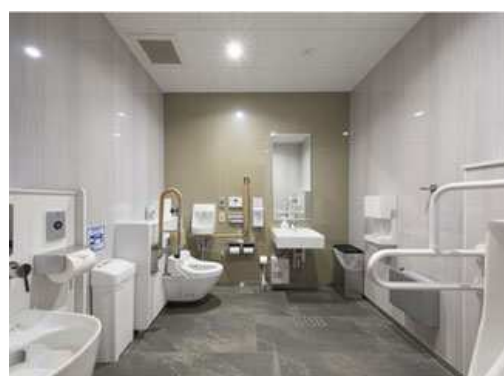

7 お宿の写真

ユニバーサルルームのお部屋

ユニバーサルトイレ(1階)

8 ソフト面の対応(サービス等)

車椅子貸出
(1台)

予約・宿泊時の
電子メール対応

予約・宿泊時の
FAX対応

筆談対応

外国語対応
(英語、中国語、
韓国語)

左記以外の情報

【備品の貸出又は設置】

- ・シャワーチェア(車椅子利用者用客室に設置)
- ・字幕対応テレビ
- ・ファクシミリ(有料)

【その他】

- ・受付から客室までの誘導可
- ・非常時の館内及び客室内への音声放送あり

9 ハード面の対応

【共用エリア】

車椅子利用者
用便房

オストメイト
対応設備

手すり付便房
(女性用)

車椅子用駐車場

平坦

エレベーター

車椅子対応
エレベーター

点字・音声付
エレベーター