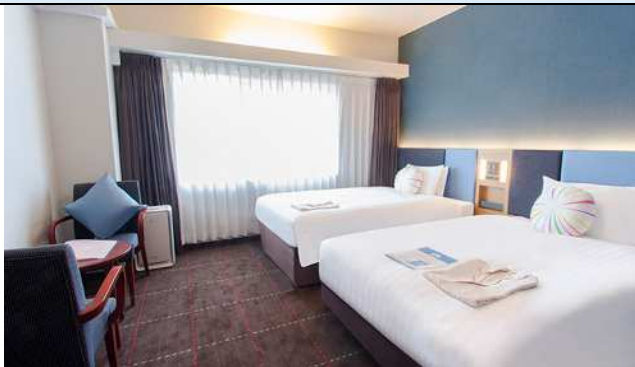

人にやさしいお宿情報 カルテ

1 名称	ハートンホテル京都	
2 所在地	京都市中京区	東洞院通御池上ル船屋町405
3 最寄の観光エリア	二条城・京都御苑・清明神社周辺	
4 旅館業の区分	ホテル	
5 その他の情報	京都ユニバーサル観光ナビ掲載施設	
6 お宿からのご案内	京都の中心、地下鉄(烏丸線・東西線)「烏丸御池」から徒歩2分。 ビジネスにも観光にも交通至便な立地です。	

7 お宿の写真

ツインルーム

シングルルーム

8 ソフト面の対応(サービス等)

車椅子貸出

予約・宿泊時の
電子メール対応

予約・宿泊時の
FAX対応

筆談対応

外国語対応
(英語、
場合により
韓国語)

左記以外の情報

【備品の貸出又は設置】

- ・シャワーチェア(入浴用椅子)
- ・浴室用滑り止めマット

【その他】

- ・受付から客室までスタッフによる誘導可
- ・非常時の館内及び客室内への音声放送あり
- ・共用エリアの廊下に光警報装置(火災報知器)あり
- ・近隣の医療施設に連絡可(要相談)

9 ハード面の対応

【共用エリア】

車椅子使用者
用便房

手すり付便房

ベビーベッド
※女性トイレのみ

段差あり
(屋外通路、
約3cm
平坦な迂回ルート
あり)

【客室内】

車椅子使用者用客室

【一般客室】

- ・客室出入口の有効幅:78cm
- ・通路の有効幅:60cm以上
- ・水廻りの出入口の有効幅:58cm
- ・浴室に手すりを設置
- ・床の段差:なし(水廻りのみ5cmの段差あり)
- ・ベッドのマットレスの高さ:55cm程度

■ : 施設等あり □ : 施設等なし

階 数	地上 9 階 / 地下 ー 階		
客室総数	294室		
車椅子利用者用客室数	1室		
共用エリア の設備等	<input checked="" type="checkbox"/> 駐車場	<input checked="" type="checkbox"/> 案内所	<input type="checkbox"/> 直接連絡可能なインターホン
	<input checked="" type="checkbox"/> 便所	<input type="checkbox"/> 浴場	<input checked="" type="checkbox"/> レストラン、カフェ等
	<input checked="" type="checkbox"/> 宴会場	<input checked="" type="checkbox"/> 会議室	
開業年月	1996年3月		
バリアフリー情報の公表年月	2023年2月		
バリアフリー情報 の公表方法	ホームページ		
	https://www.hearton.co.jp/hotel/kyoto		
お宿に関する お問合せ先	電話番号:075-222-1300		
	メールアドレス:kyo@hearton.co.jp		