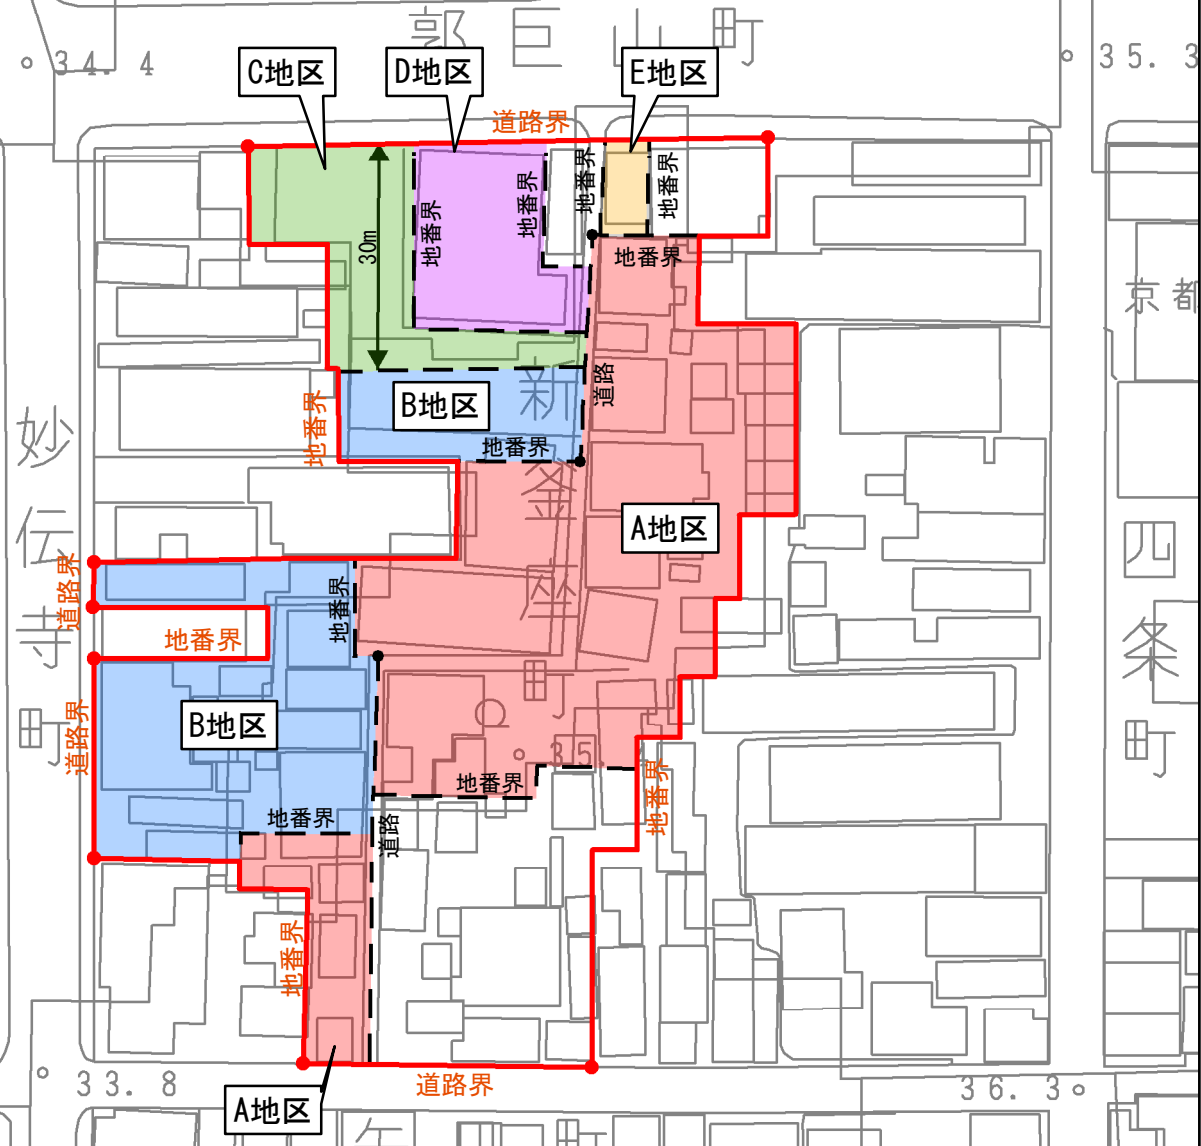

京都都市計画（京都国際文化観光都市建設計画）地区計画の決定（京都市決定）
 膏薬辻子地区地区計画 計画図（縮尺1/1,000）

凡例

- 地区計画区域
- 地区の細区分線

地区整備計画区域

- A地区
- B地区
- C地区
- D地区
- E地区

綾小路郵便局
 綾西公園
 紅梅殿