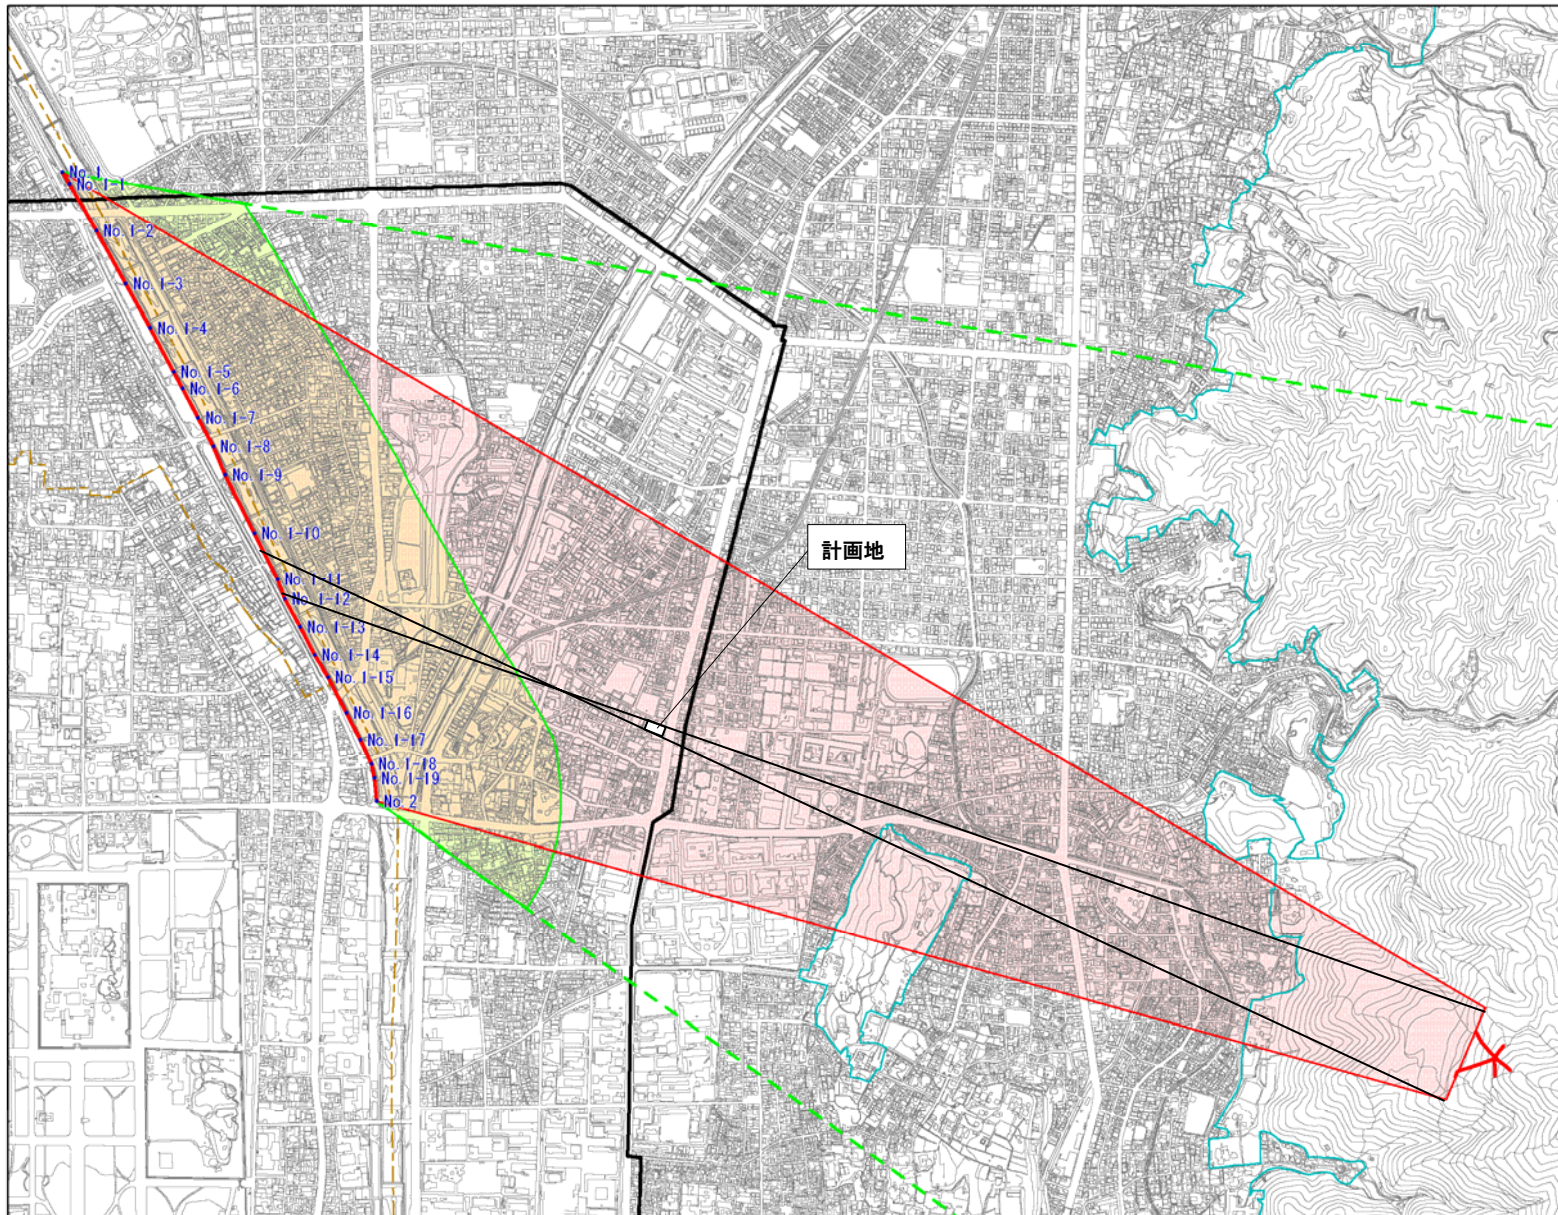

<参考図1>

29) 賀茂川右岸から「大文字」

【凡例】

- 京都市区界
- 市街化区域
- 歴史的市街地

近景デザイン保全区域
眺望空間保全区域
500m
 α
 2α
視対象
遠景デザイン保全区域

<視点場>

- 点
- 線
- 面