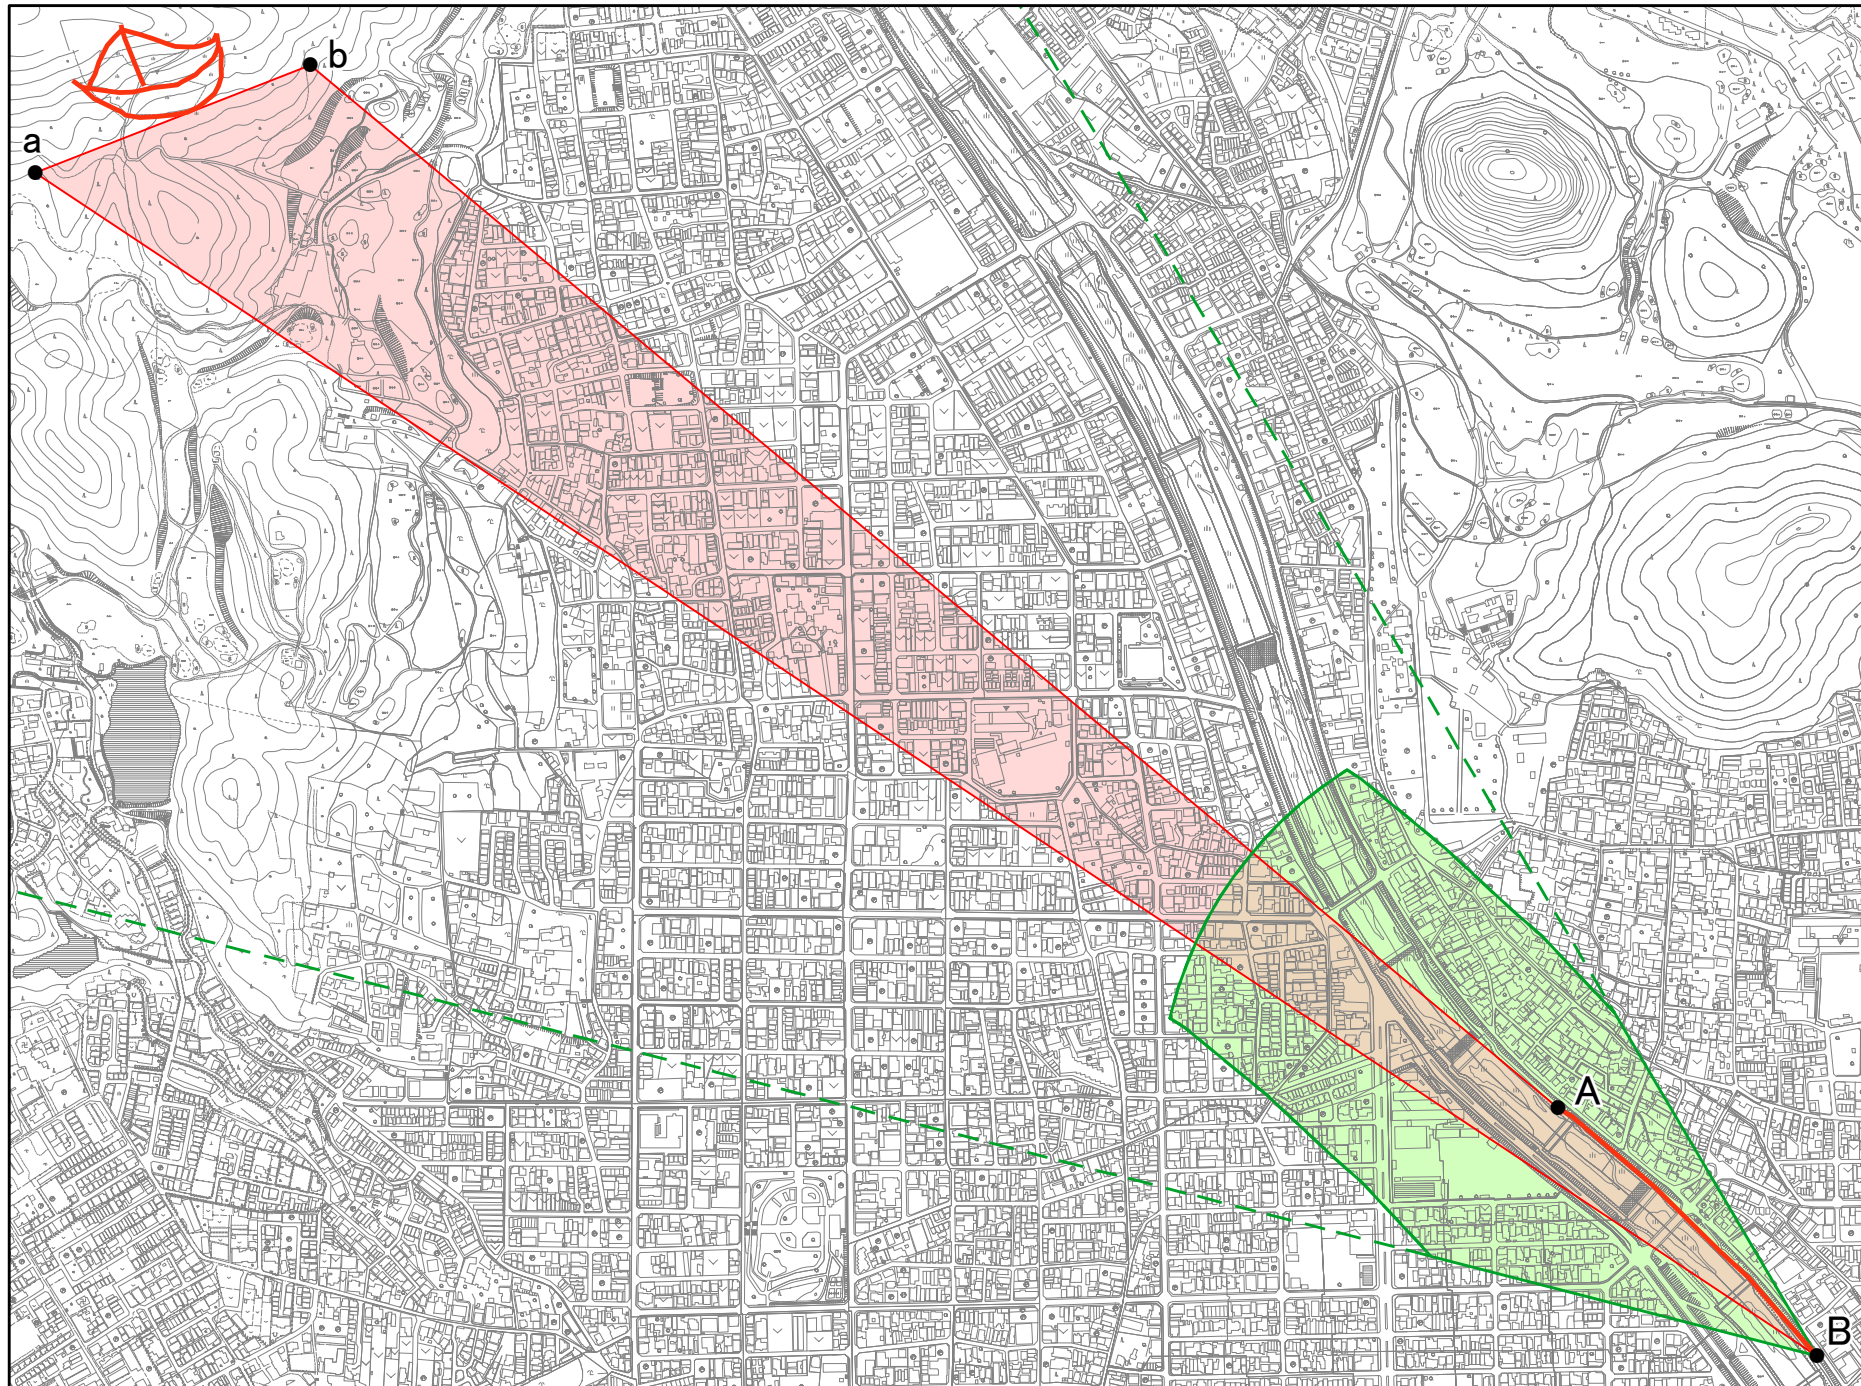

(42) 賀茂川左岸からの「船」

【 凡例 】

— 京都市 区界

< 視点場 >

- 点
- 線
- ▨ 面