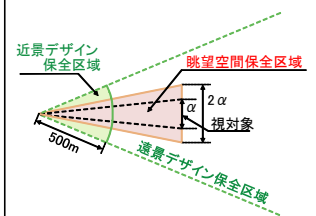

(42) 賀茂川左岸からの「船」

【 凡例 】

— 京都市 区界

< 視点場 >

- 点
- 線
- ▨ 面