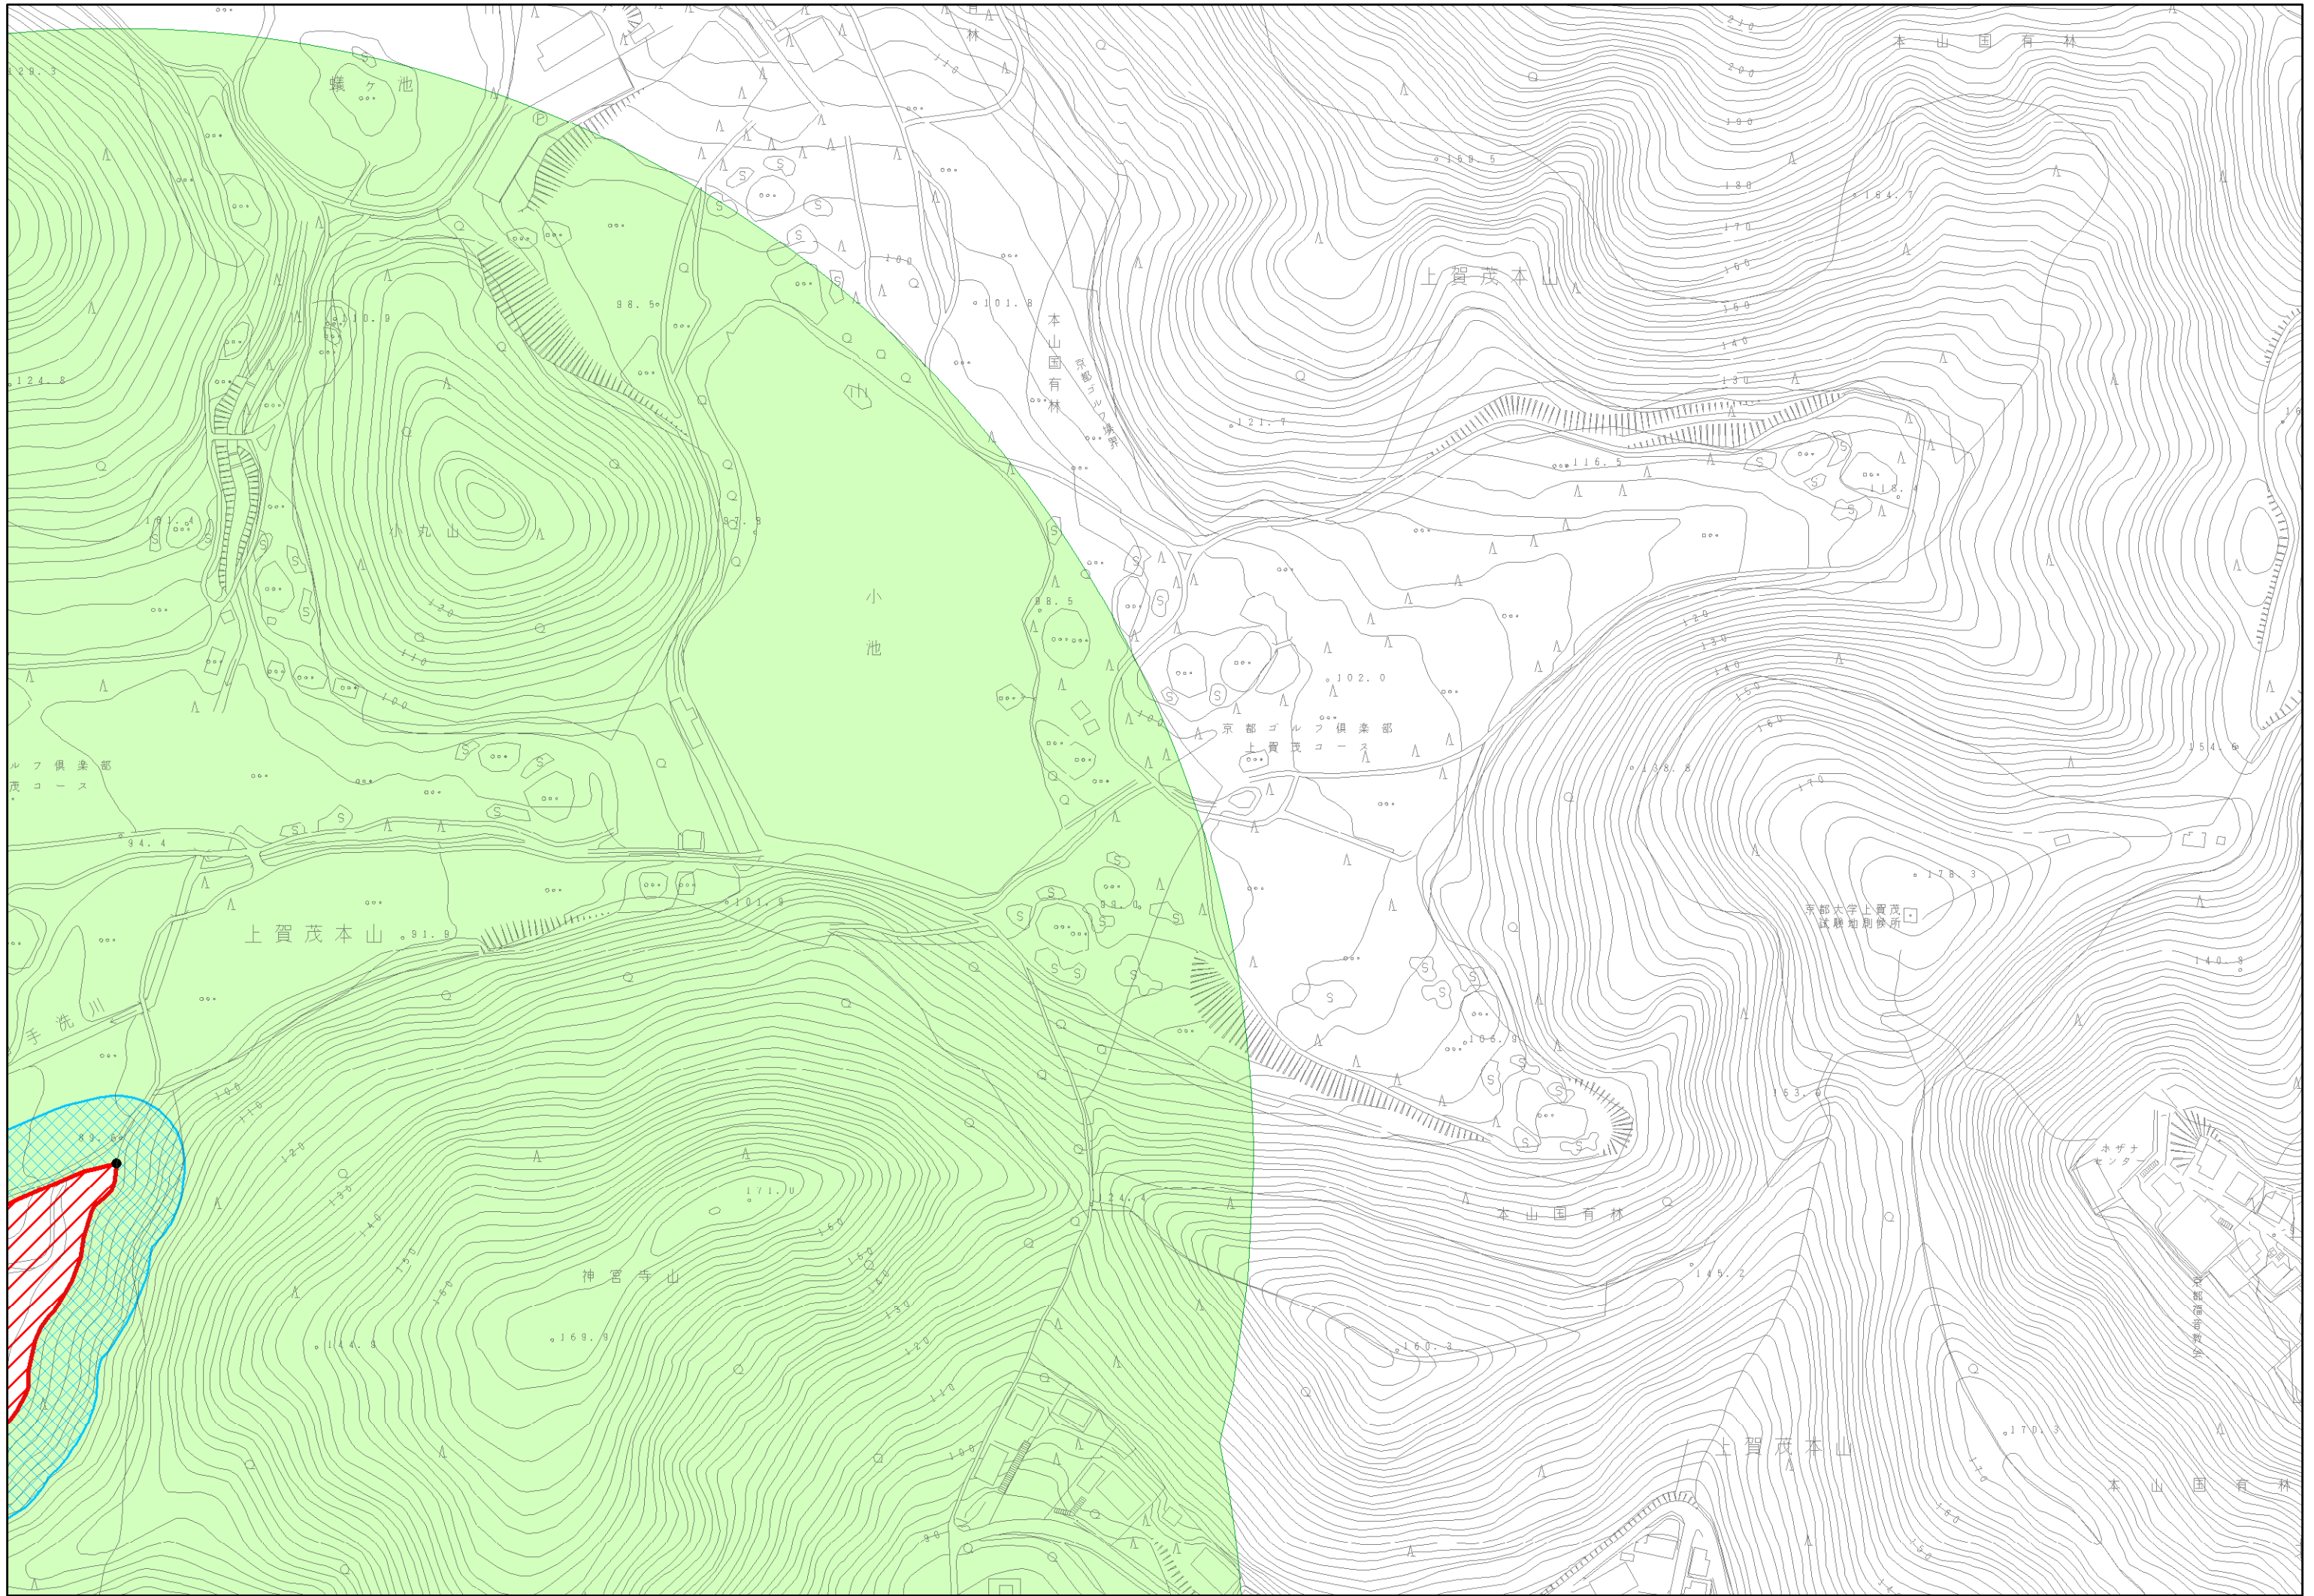

(1) 賀茂別雷神社  
(上賀茂神社)

(1) 賀茂別雷神社  
(上賀茂神社)

視点場 (境内の眺め)
  視点場 (境内地周辺の眺め)
  近景デザイン保全区域 (境内の眺め)
  近景デザイン保全区域 (境内地周辺の眺め)
  視点場(境内の眺め)に面する敷地 (視点場(境内)から30mの範囲)

事前協議区域
  視点場に近接する区域

別図 1