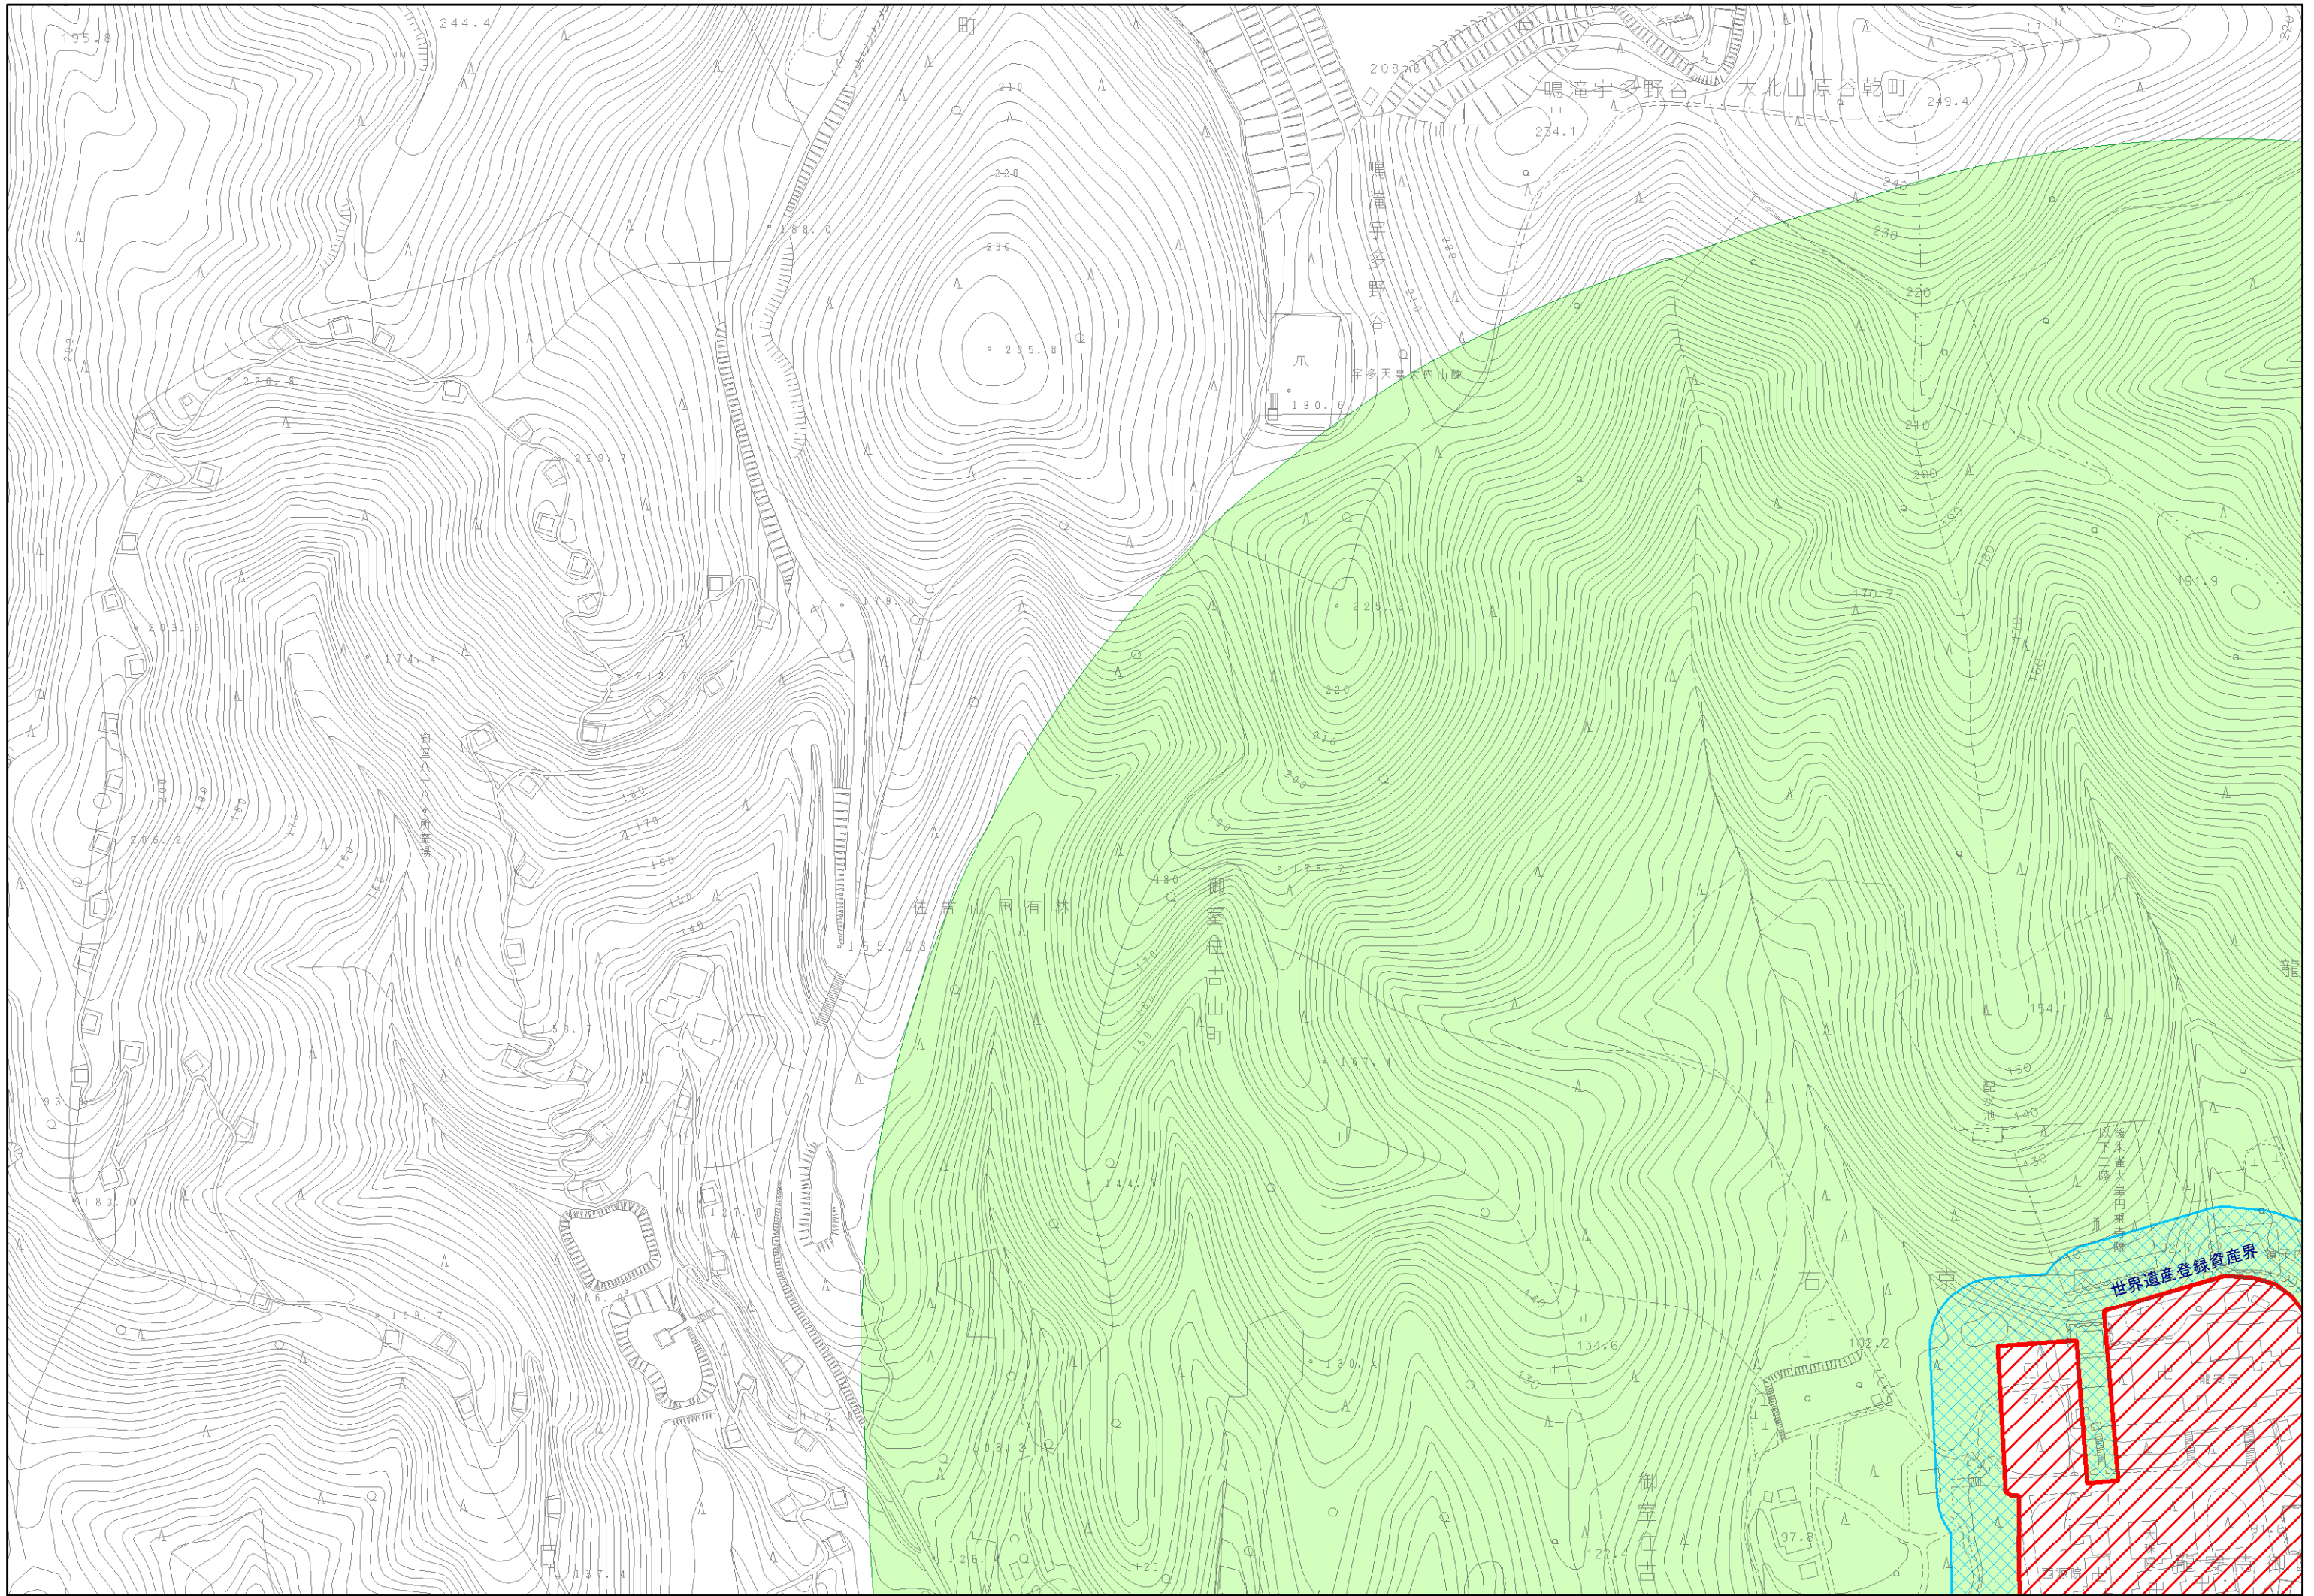

 視点場 (境内の眺め)
  視点場 (境内地周辺の眺め)
  近景デザイン保全区域 (境内の眺め)
  近景デザイン保全区域 (境内地周辺の眺め)
  視点場(境内の眺め)に面する敷地 (視点場(境内)から30mの範囲)

事前協議区域

視点場に近接する区域

 0 25 50 100 150 200 250
meters

1:2,500

視点場 (境内の眺め)
 視点場 (境内地周辺の眺め)
 近景デザイン保全区域 (境内の眺め)
 近景デザイン保全区域 (境内地周辺の眺め)
 視点場(境内の眺め)に面する敷地 (視点場(境内)から30mの範囲)

事前協議区域 視点場に近接する区域

1:2,500

視点場 (境内の眺め)
 視点場 (境内地周辺の眺め)
 近景デザイン保全区域 (境内の眺め)
 近景デザイン保全区域 (境内地周辺の眺め)
 視点場(境内の眺め)に面する敷地 (視点場(境内)から30mの範囲)

事前協議区域

視点場に近接する区域

1:2,500

視点場 (境内の眺め)
 視点場 (境内地周辺の眺め)
 近景デザイン保全区域 (境内の眺め)
 近景デザイン保全区域 (境内地周辺の眺め)
 視点場(境内の眺め)に面する敷地 (視点場(境内)から30mの範囲)

事前協議区域
 視点場に近接する区域

1:2,500