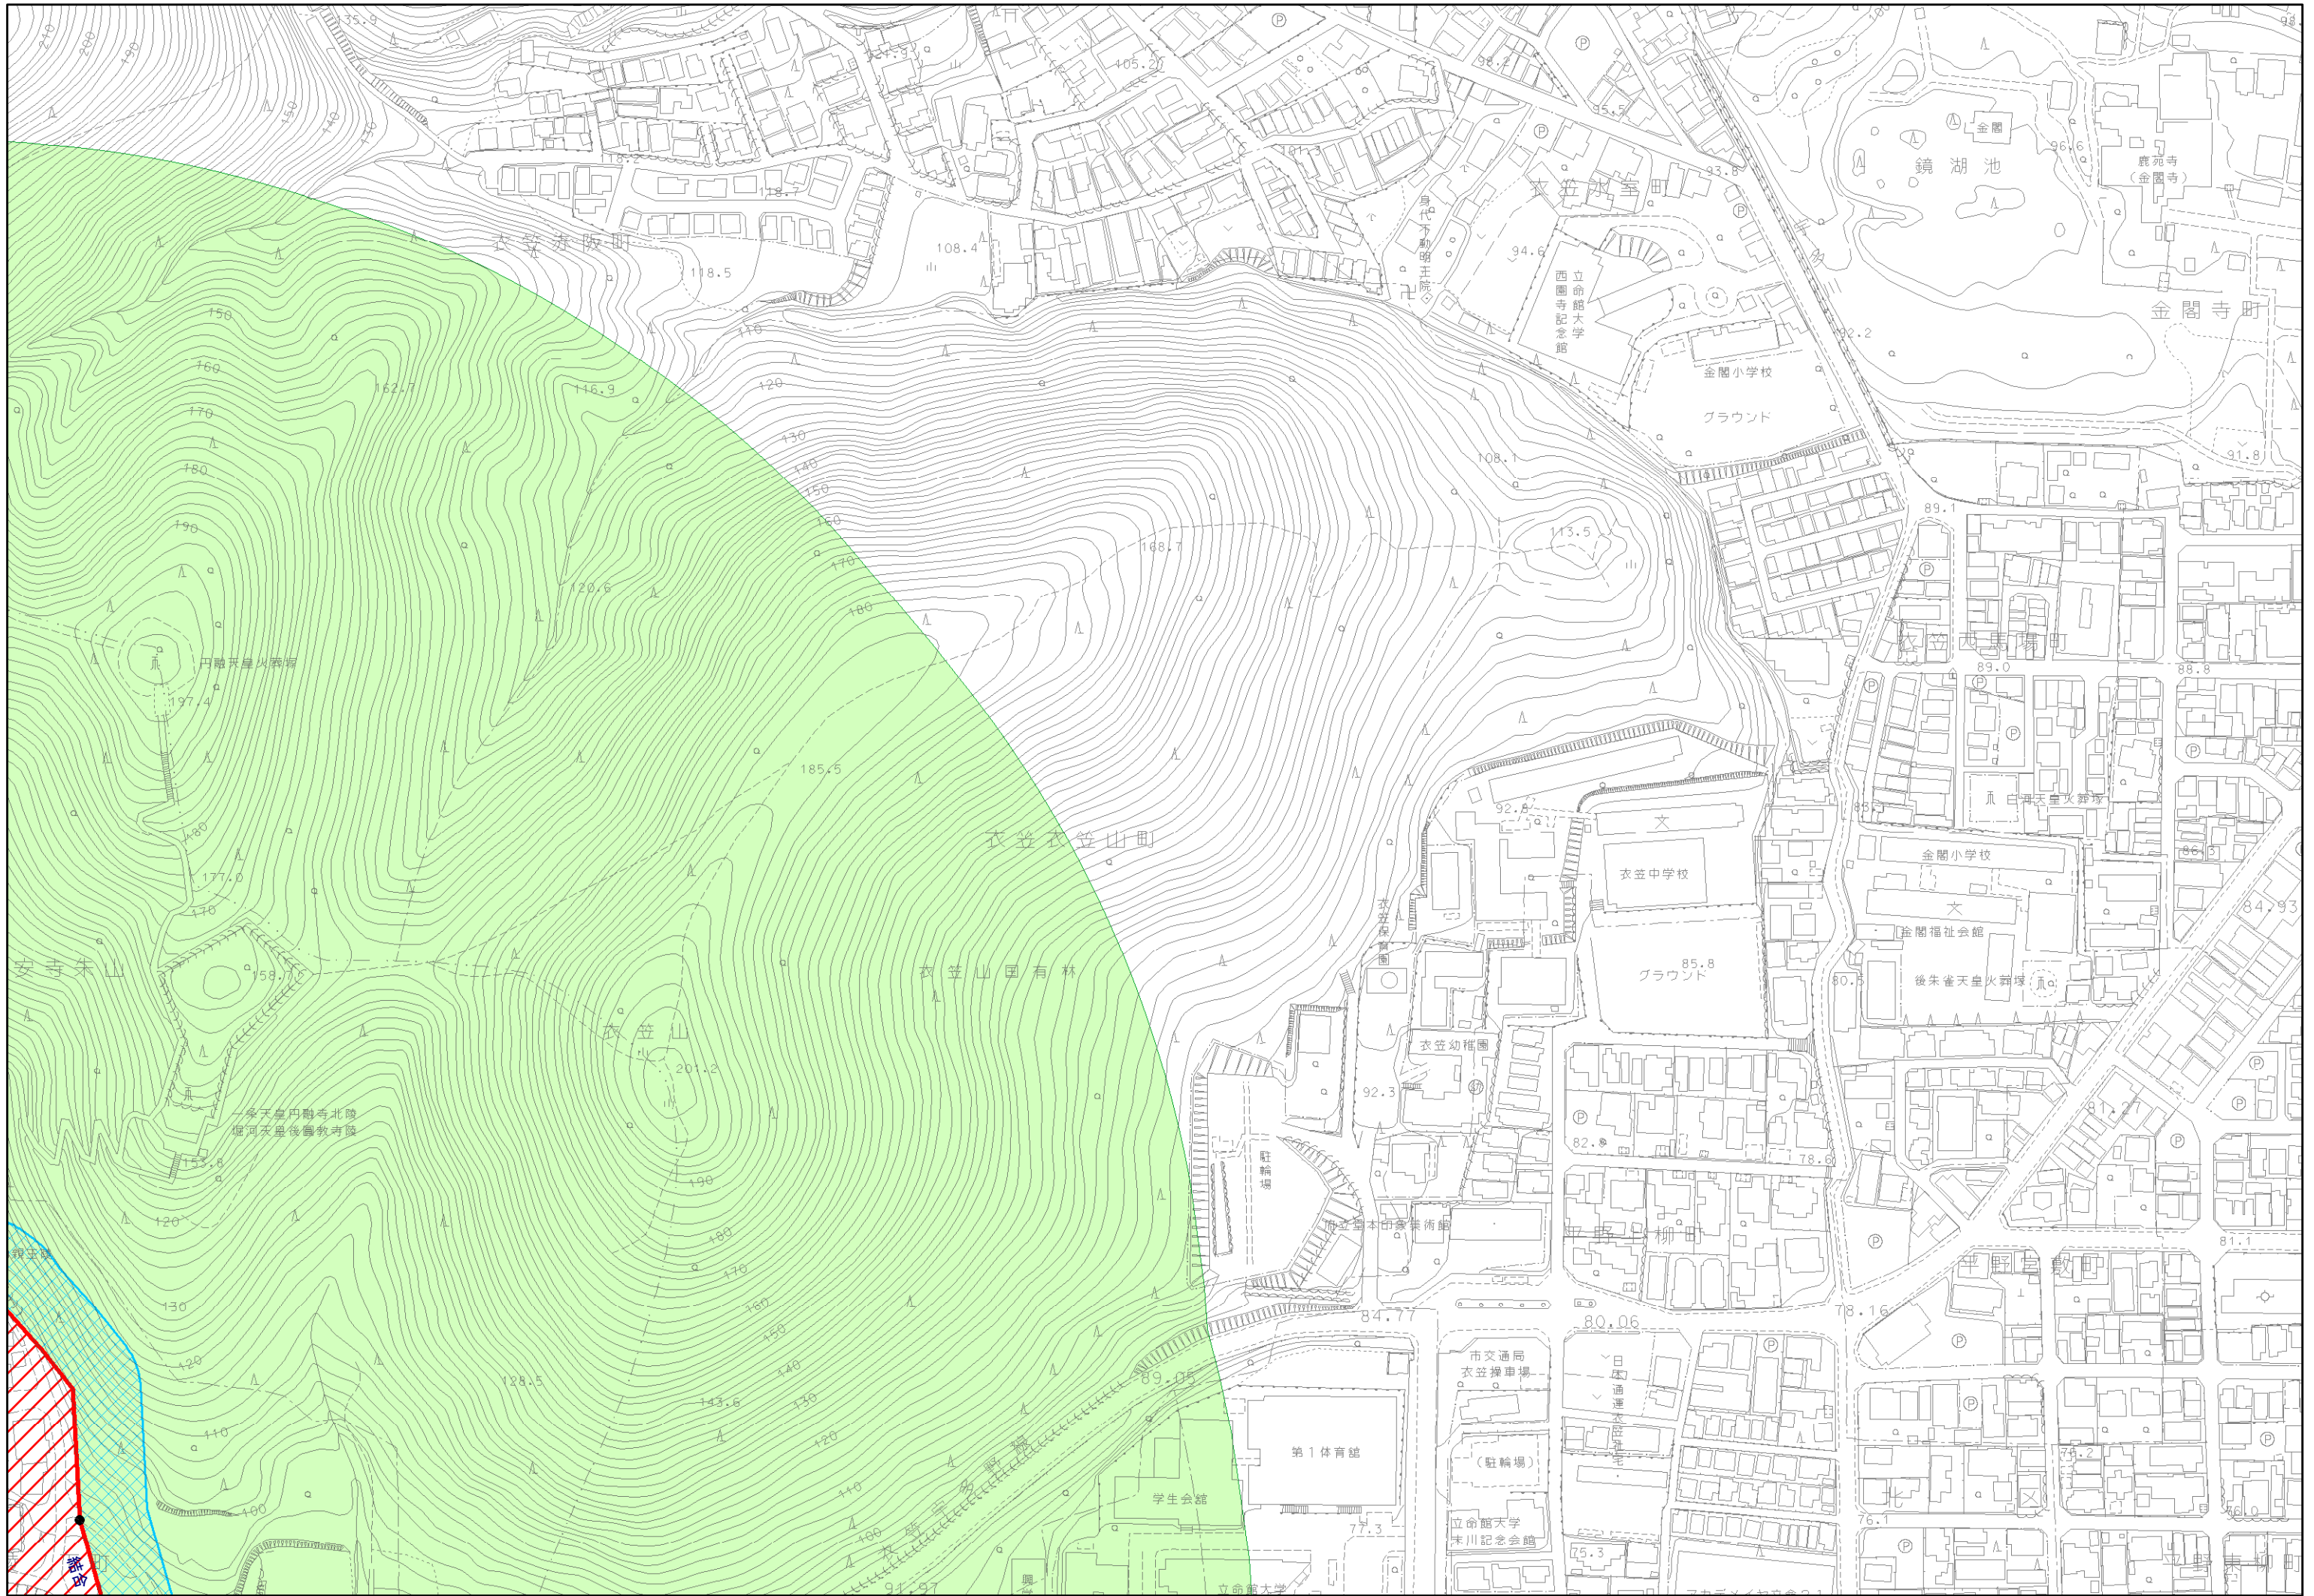

 視点場 (境内の眺め)
  視点場 (境内地周辺の眺め)
  近景デザイン保全区域 (境内の眺め)
  近景デザイン保全区域 (境内地周辺の眺め)
  視点場(境内の眺め)に面する敷地 (視点場(境内)から30mの範囲)

事前協議区域

視点場に近接する区域

 0 25 50 100 150 200 250
meters

1:2,500

視点場 (境内の眺め)
 視点場 (境内地周辺の眺め)
 近景デザイン保全区域 (境内の眺め)
 近景デザイン保全区域 (境内地周辺の眺め)
 視点場(境内の眺め)に面する敷地 (視点場(境内)から30mの範囲)

事前協議区域 視点場に近接する区域

1:2,500

視点場 (境内の眺め)
 視点場 (境内地周辺の眺め)
 近景デザイン保全区域 (境内の眺め)
 近景デザイン保全区域 (境内地周辺の眺め)
 視点場(境内の眺め)に面する敷地 (視点場(境内)から30mの範囲)

事前協議区域

視点場に近接する区域

1:2,500

視点場 (境内の眺め)
 視点場 (境内地周辺の眺め)
 近景デザイン保全区域 (境内の眺め)
 近景デザイン保全区域 (境内地周辺の眺め)
 視点場(境内の眺め)に面する敷地 (視点場(境内)から30mの範囲)

事前協議区域
 視点場に近接する区域

1:2,500