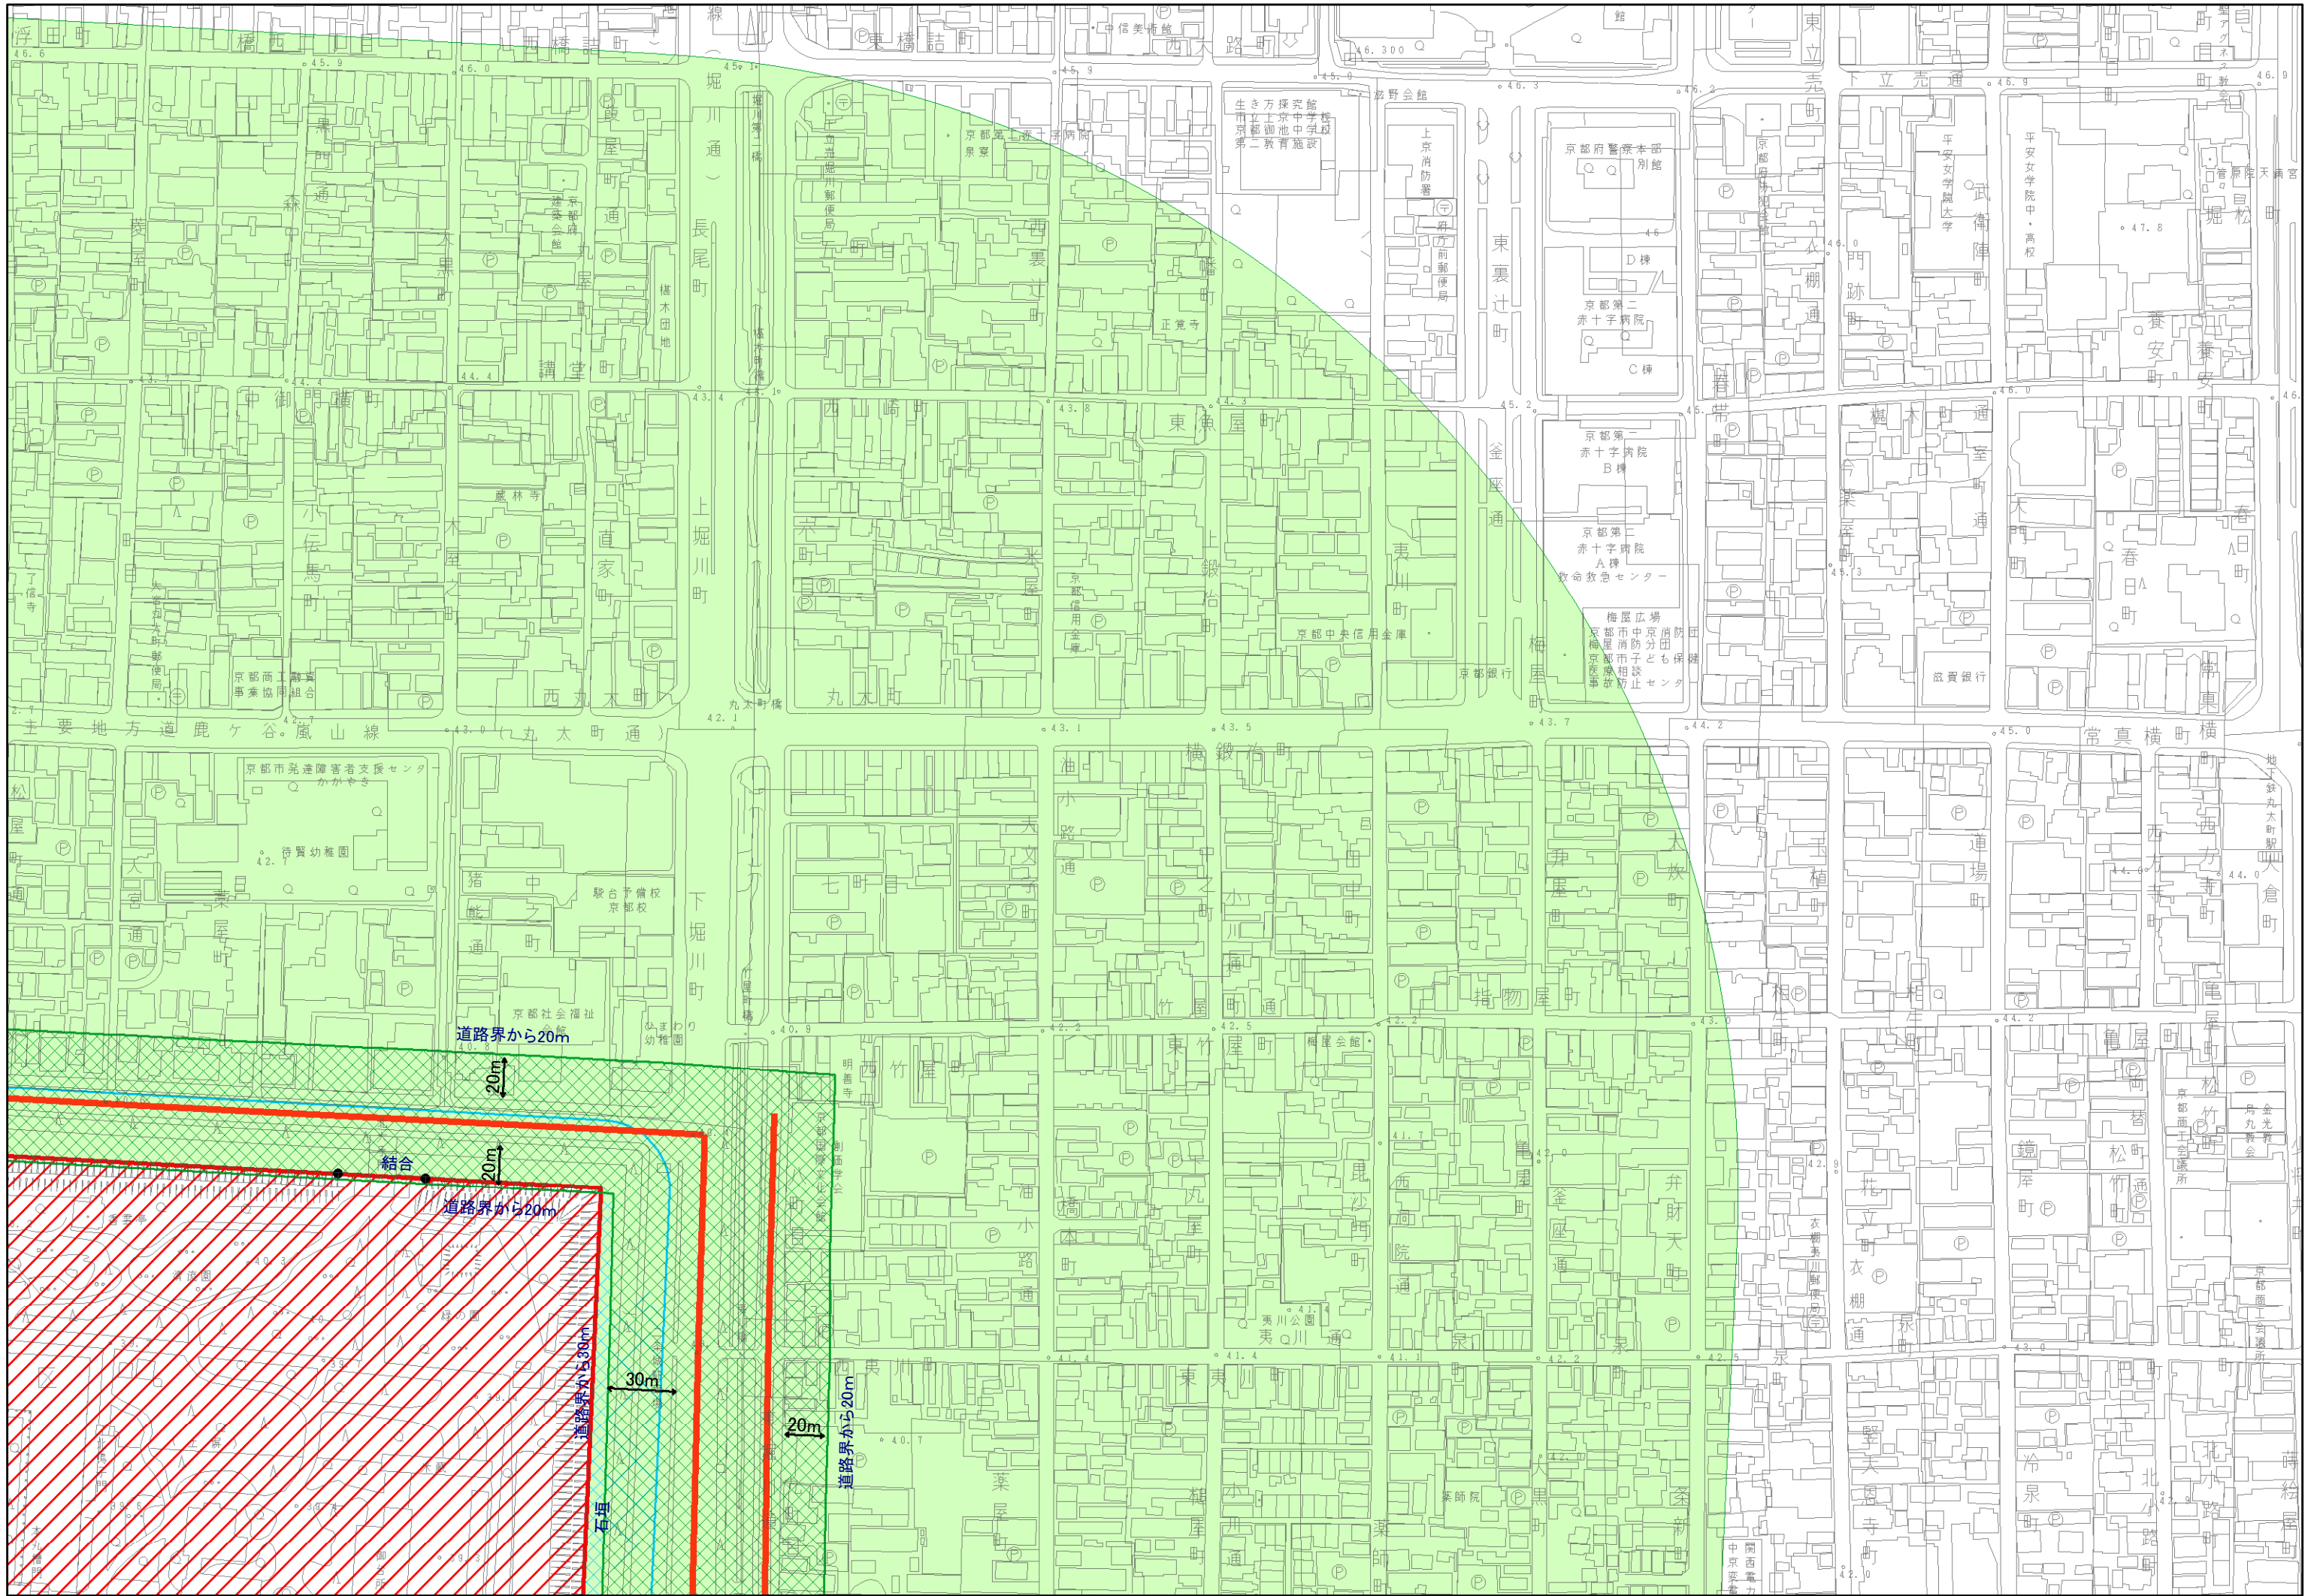

 視点場 (境内の眺め)
  視点場 (境内地周辺の眺め)
  近景デザイン保全区域 (境内の眺め)
  近景デザイン保全区域 (境内地周辺の眺め)
  視点場(境内の眺め)に面する敷地 (視点場(境内)から30mの範囲)

事前協議区域

視点場に近接する区域

0 25 50 100 150 200 250  
 meters  
 1:2,500

視点場 (境内の眺め)
  視点場 (境内地周辺の眺め)
  近景デザイン保全区域 (境内の眺め)
  近景デザイン保全区域 (境内地周辺の眺め)
  視点場 (境内)に面する敷地 (視点場(境内)から30mの範囲)

事前協議区域

視点場に近接する区域

0 25 50 100 150 200 250  
 meters  
 1:2,500