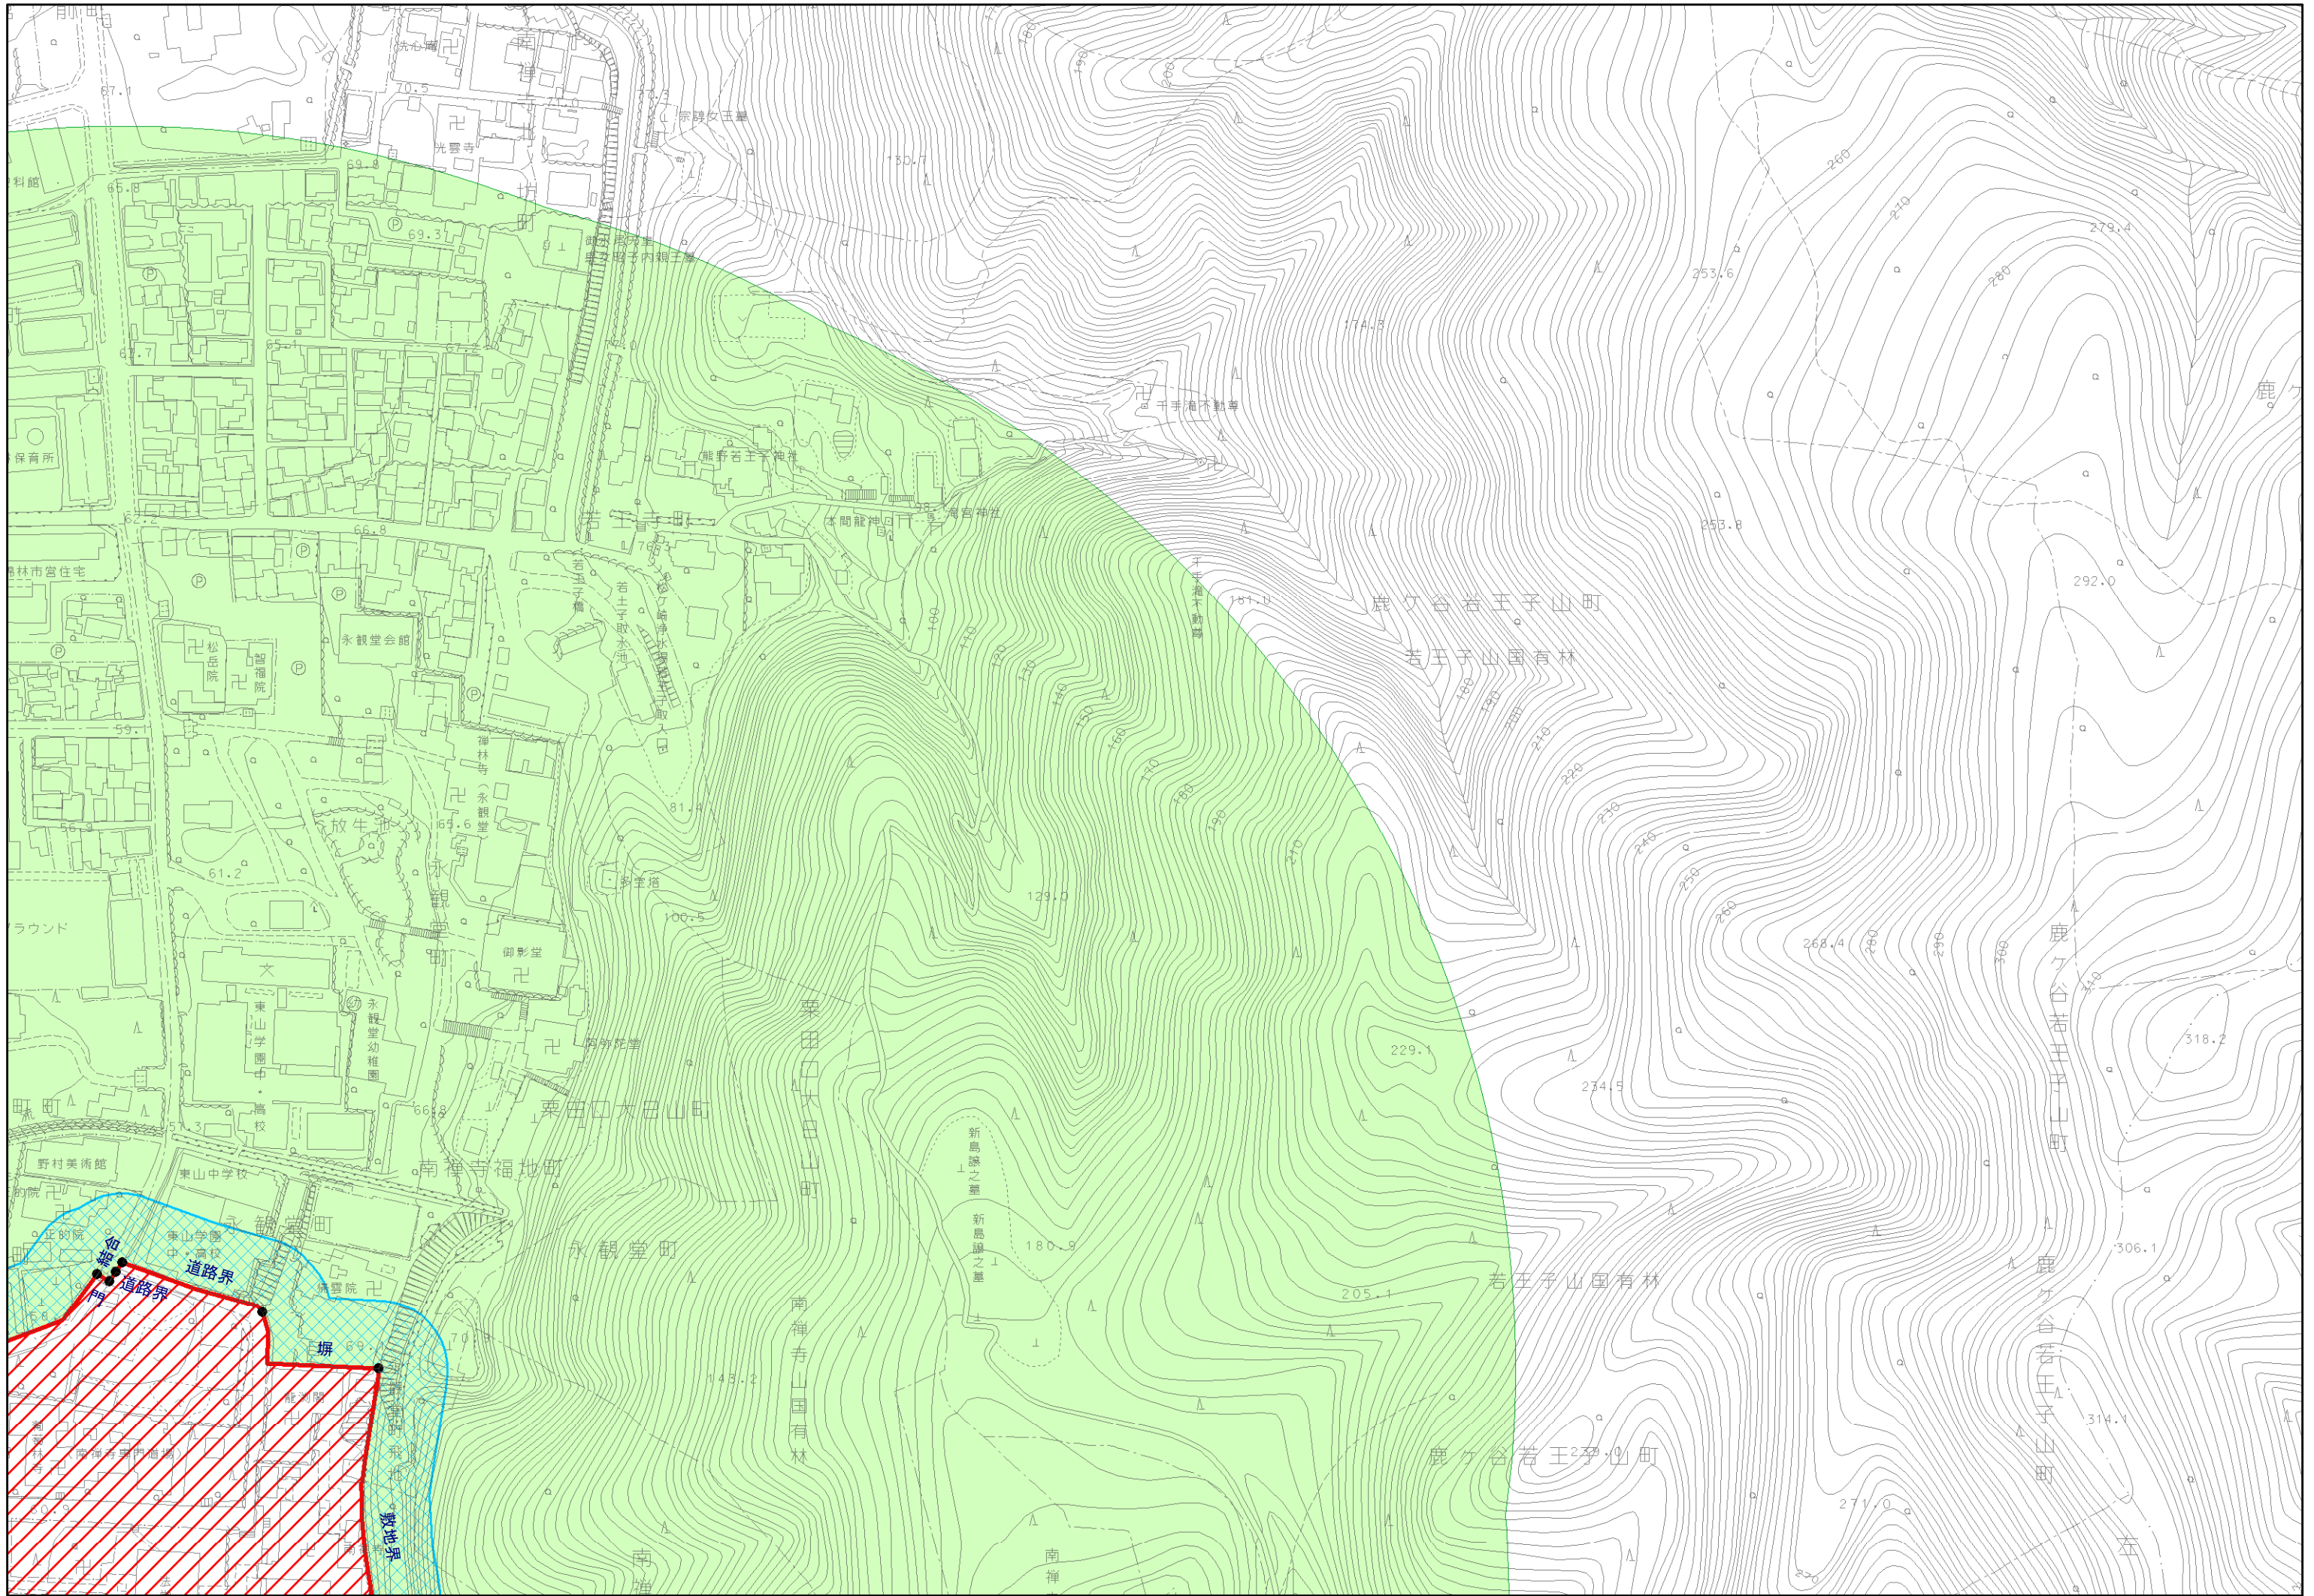

視点場 (境内の眺め)
 視点場 (境内地周辺の眺め)
 近景デザイン保全区域 (境内の眺め)
 近景デザイン保全区域 (境内地周辺の眺め)
 視点場(境内の眺め)に面する敷地(視点場(境内)から30mの範囲)

事前協議区域
 視点場に近接する区域

N
 0 25 50 100 150 200 250
 meters
 1:2,500

(22) 南禅寺

別図 22