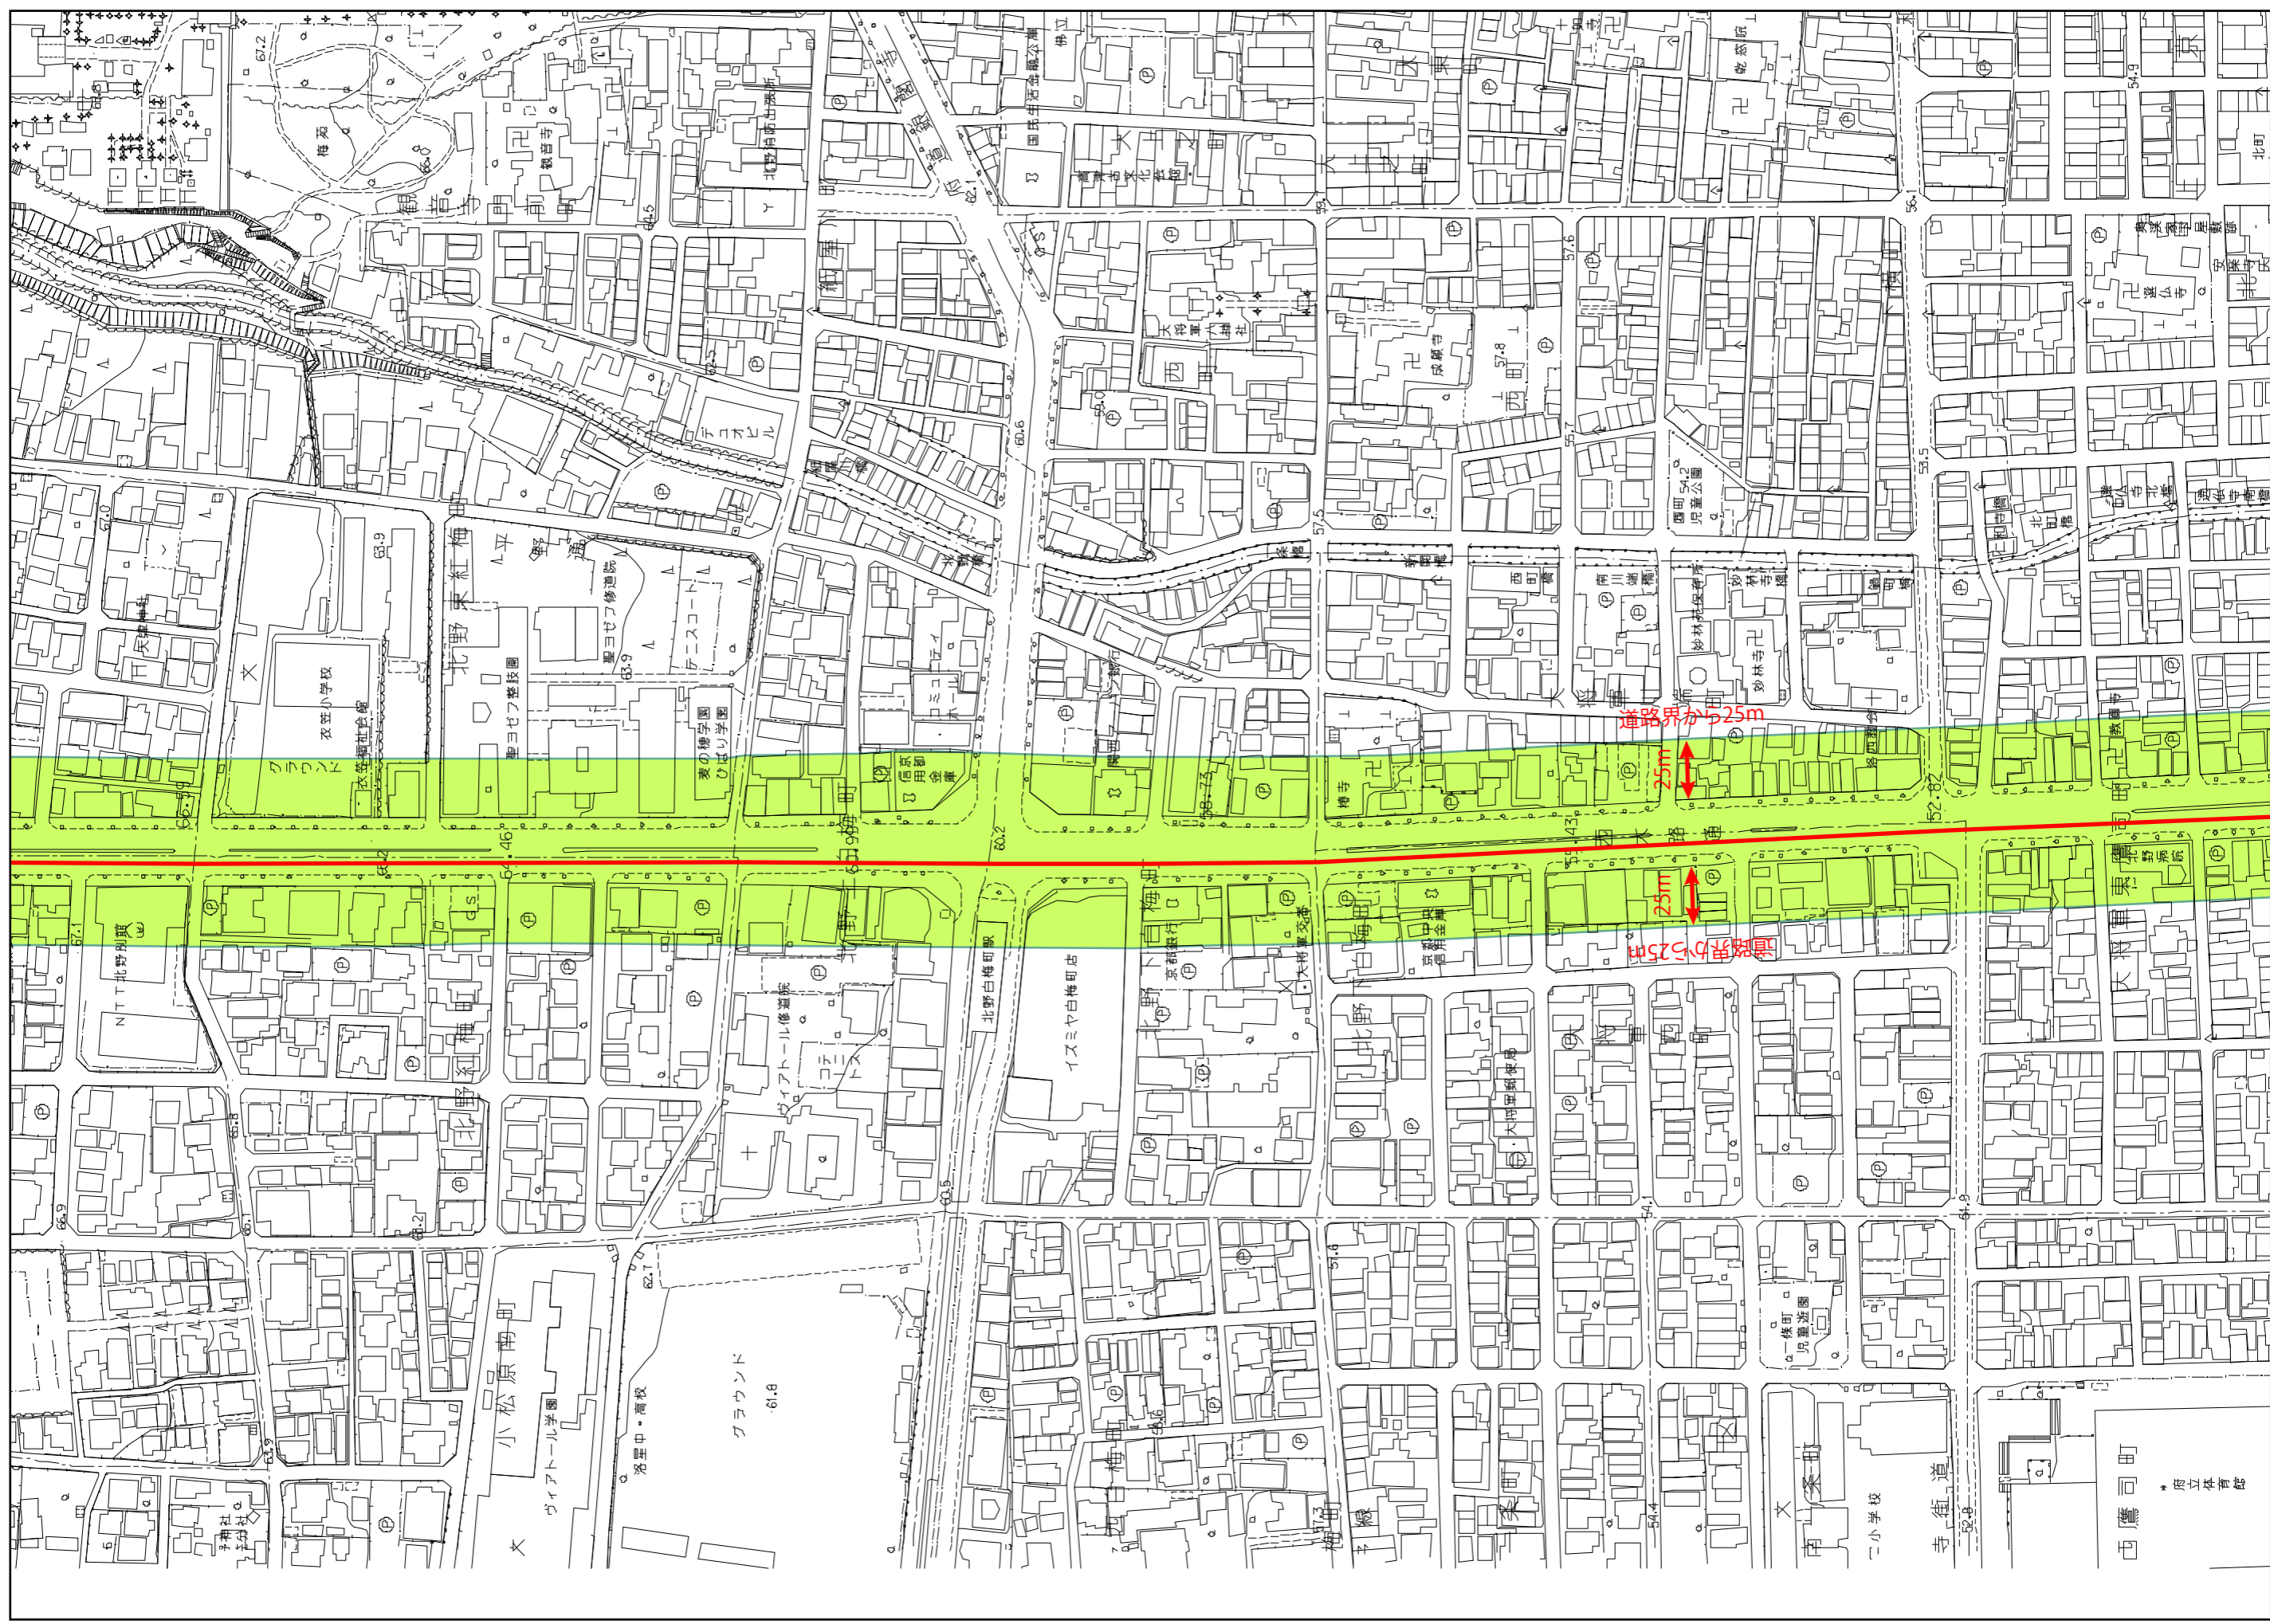

(44) 西大路通から「左大文字」

凡例

- 視点場 (点)
- 視点場 (線)
- 視点場 (面)
- 近景デザイン保全区域

(34) 西大路通から「左大文字」

- 凡例
- 視点場 (点)
 - 視点場 (線)
 - 視点場 (面)
 - 近景デザイン保全区域

(34) 西大路通から「左大文字」

- 凡例
- 視点場 (点)
 - 視点場 (線)
 - 視点場 (面)
 - 近景デザイン保全区域