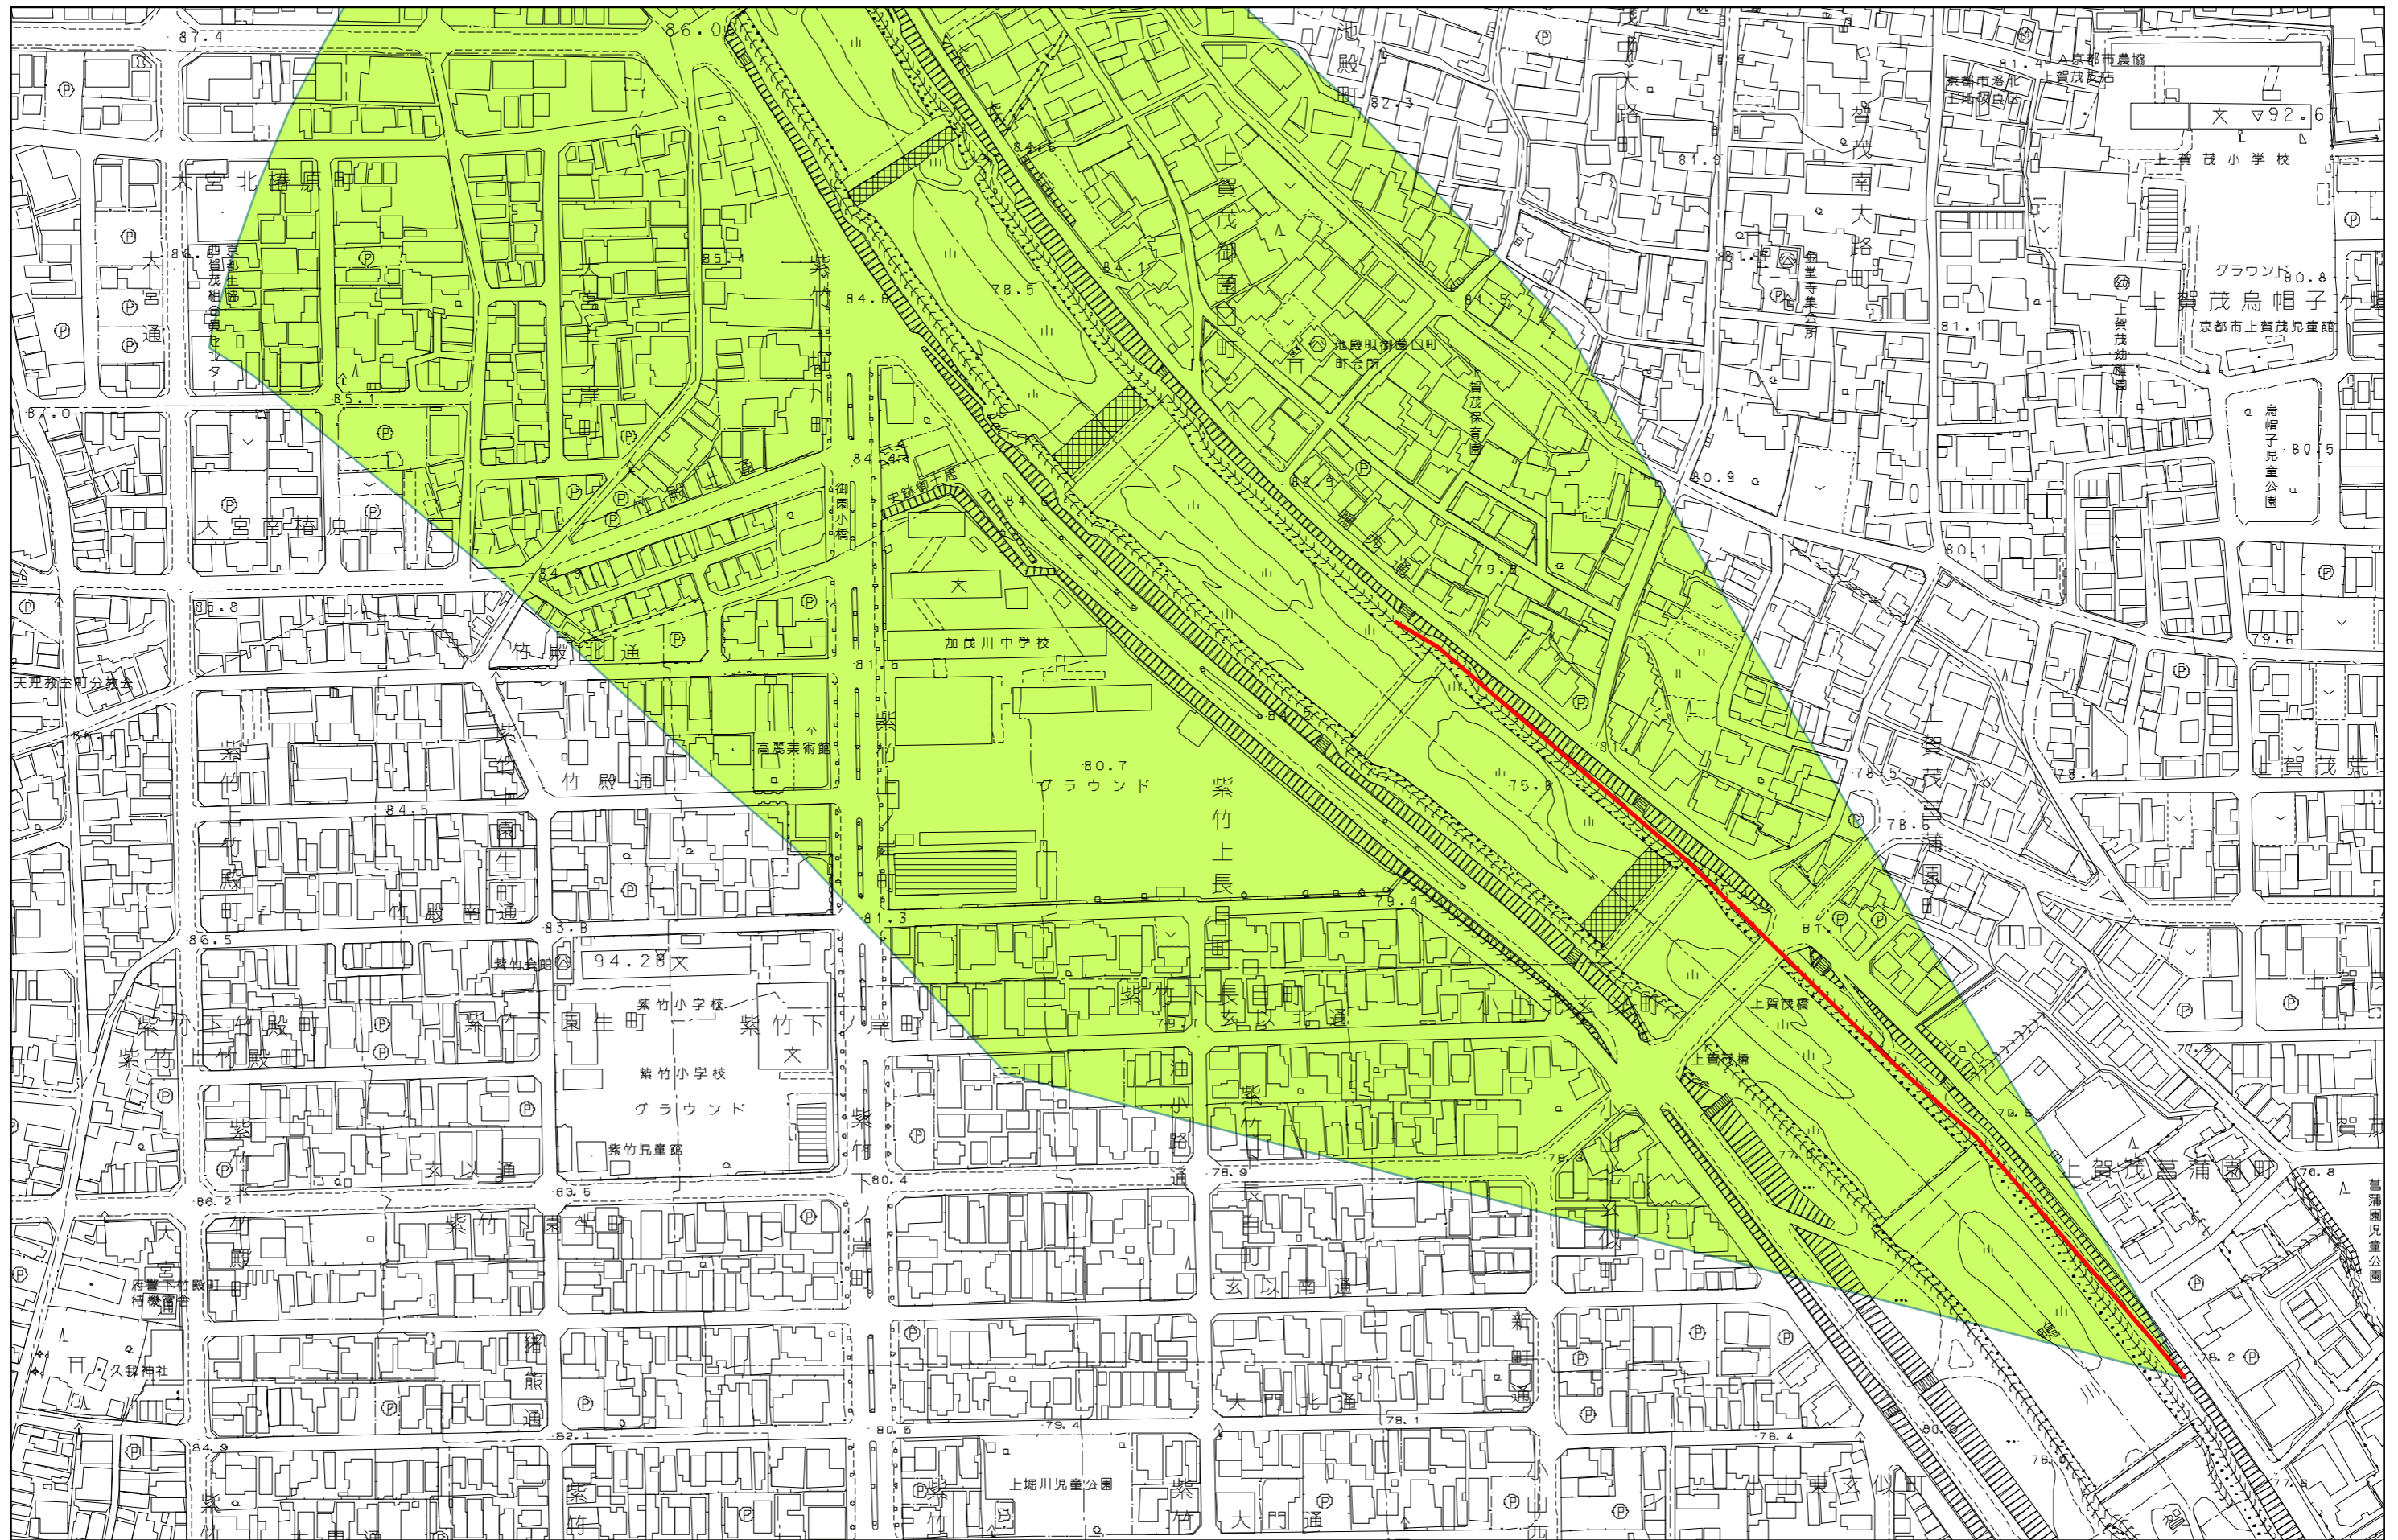

- 凡例
- 視点場 (点)
  - 視点場 (線)
  - 視点場 (面)
  - 近景デザイン保全区域

(42) 賀茂川左岸からの「船」

- 凡例
- 視点場 (点)
  - 視点場 (線)
  - 視点場 (面)
  - 近景デザイン保全区域