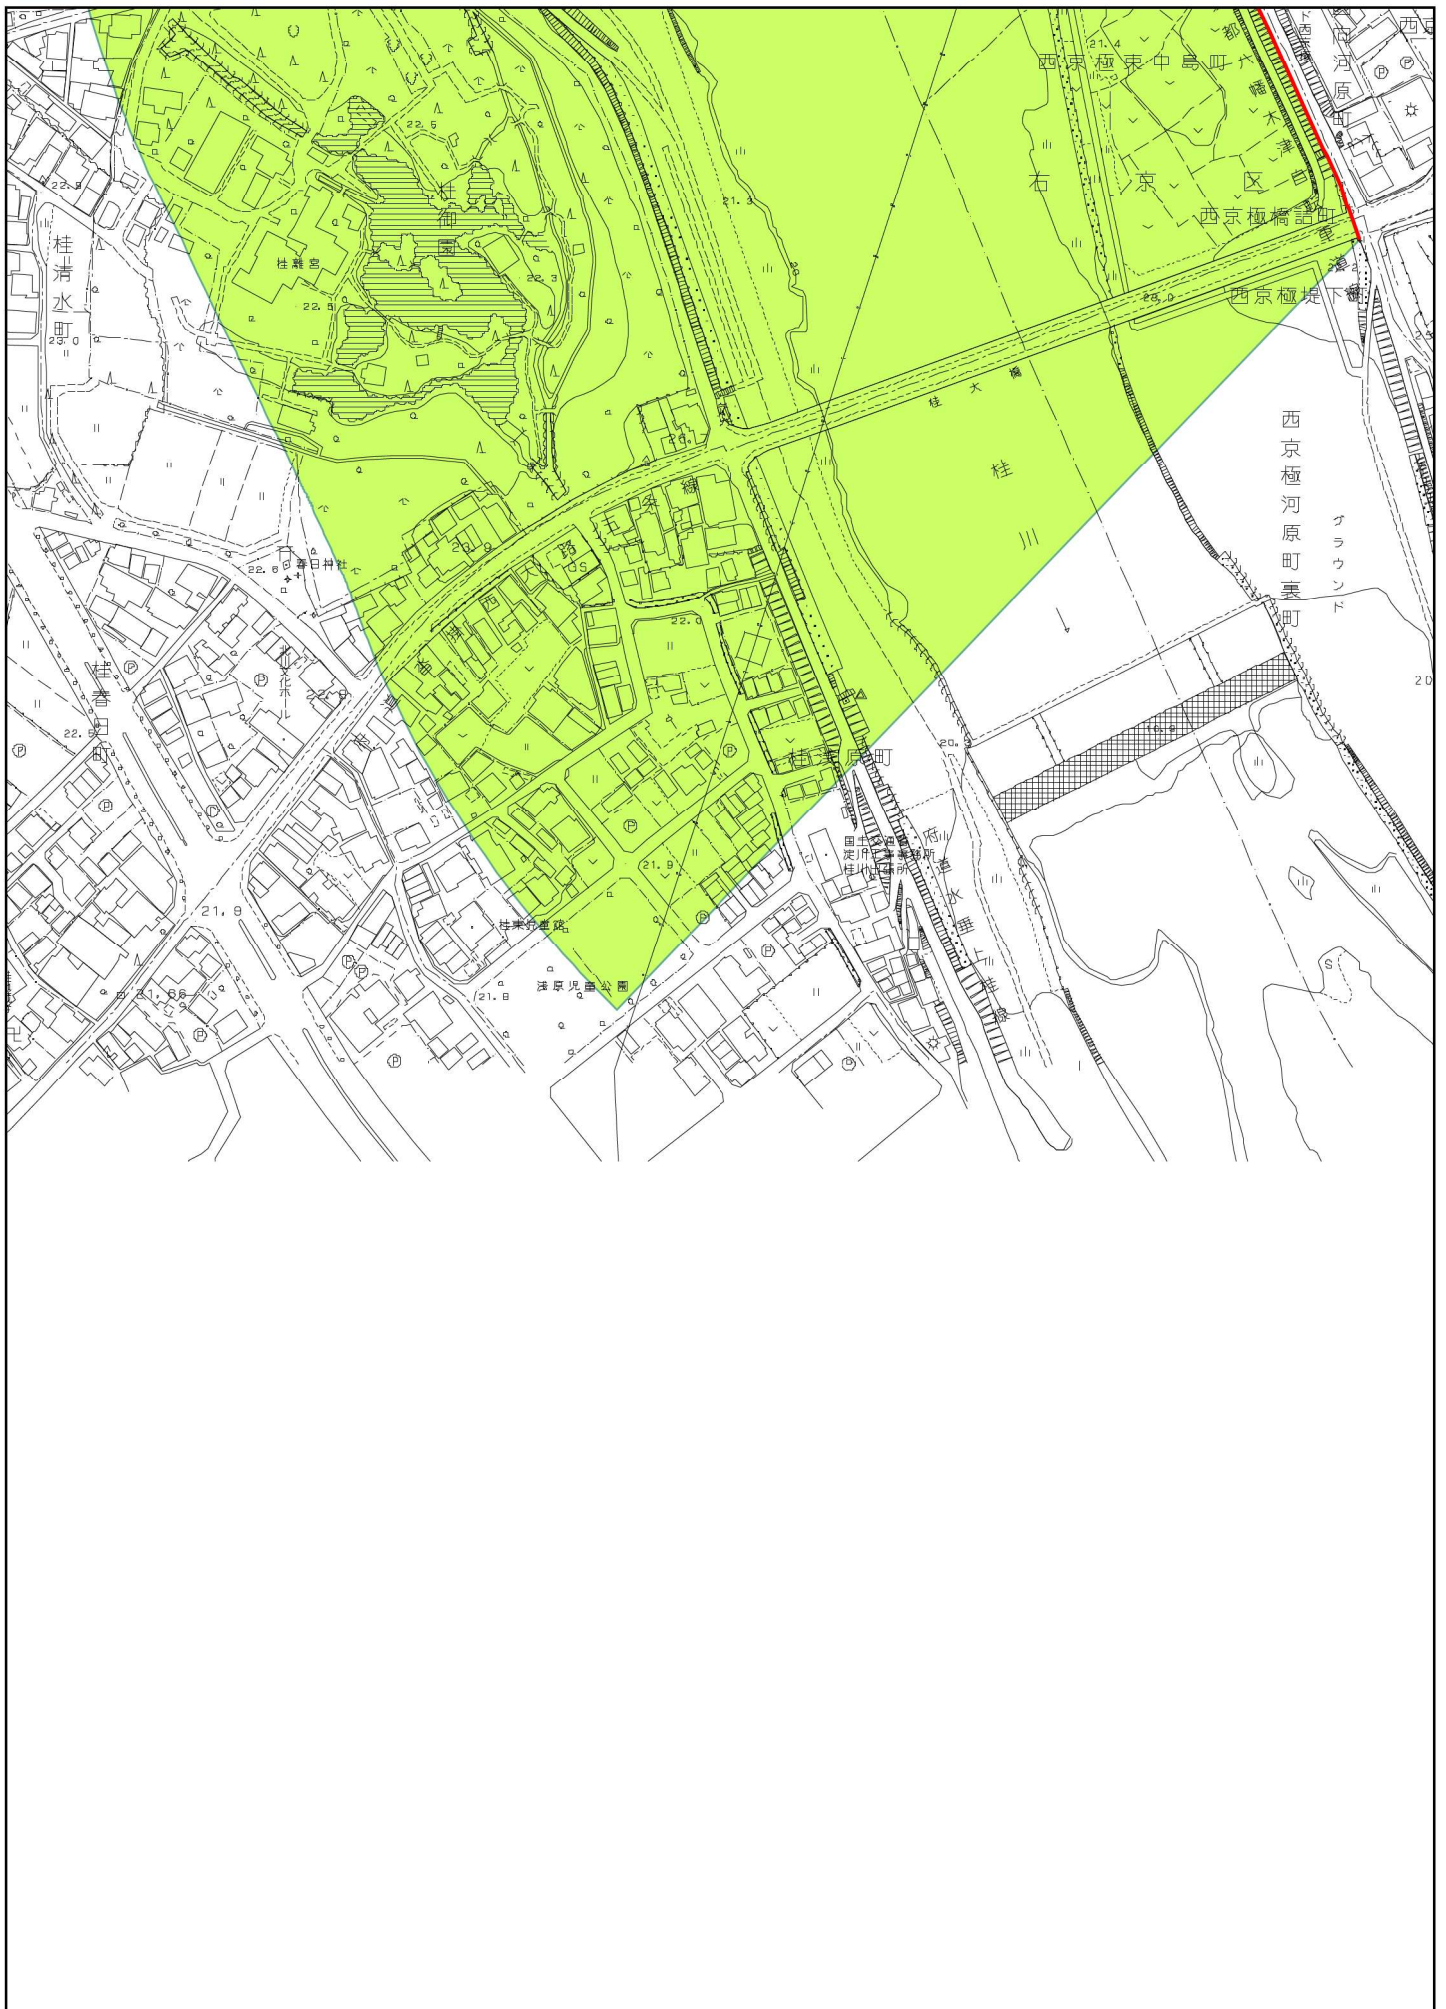

(38) 桂川左岸からの西山

●	視点場 (点)
○	視点場 (線)
■	視点場 (面)
■ (green)	近景デザイン安全区域

(38) 桂川左岸からの西山

凡例	
●	視点場 (点)
—	視点場 (線)
□	視点場 (面)
■	近景デザイン保全区域