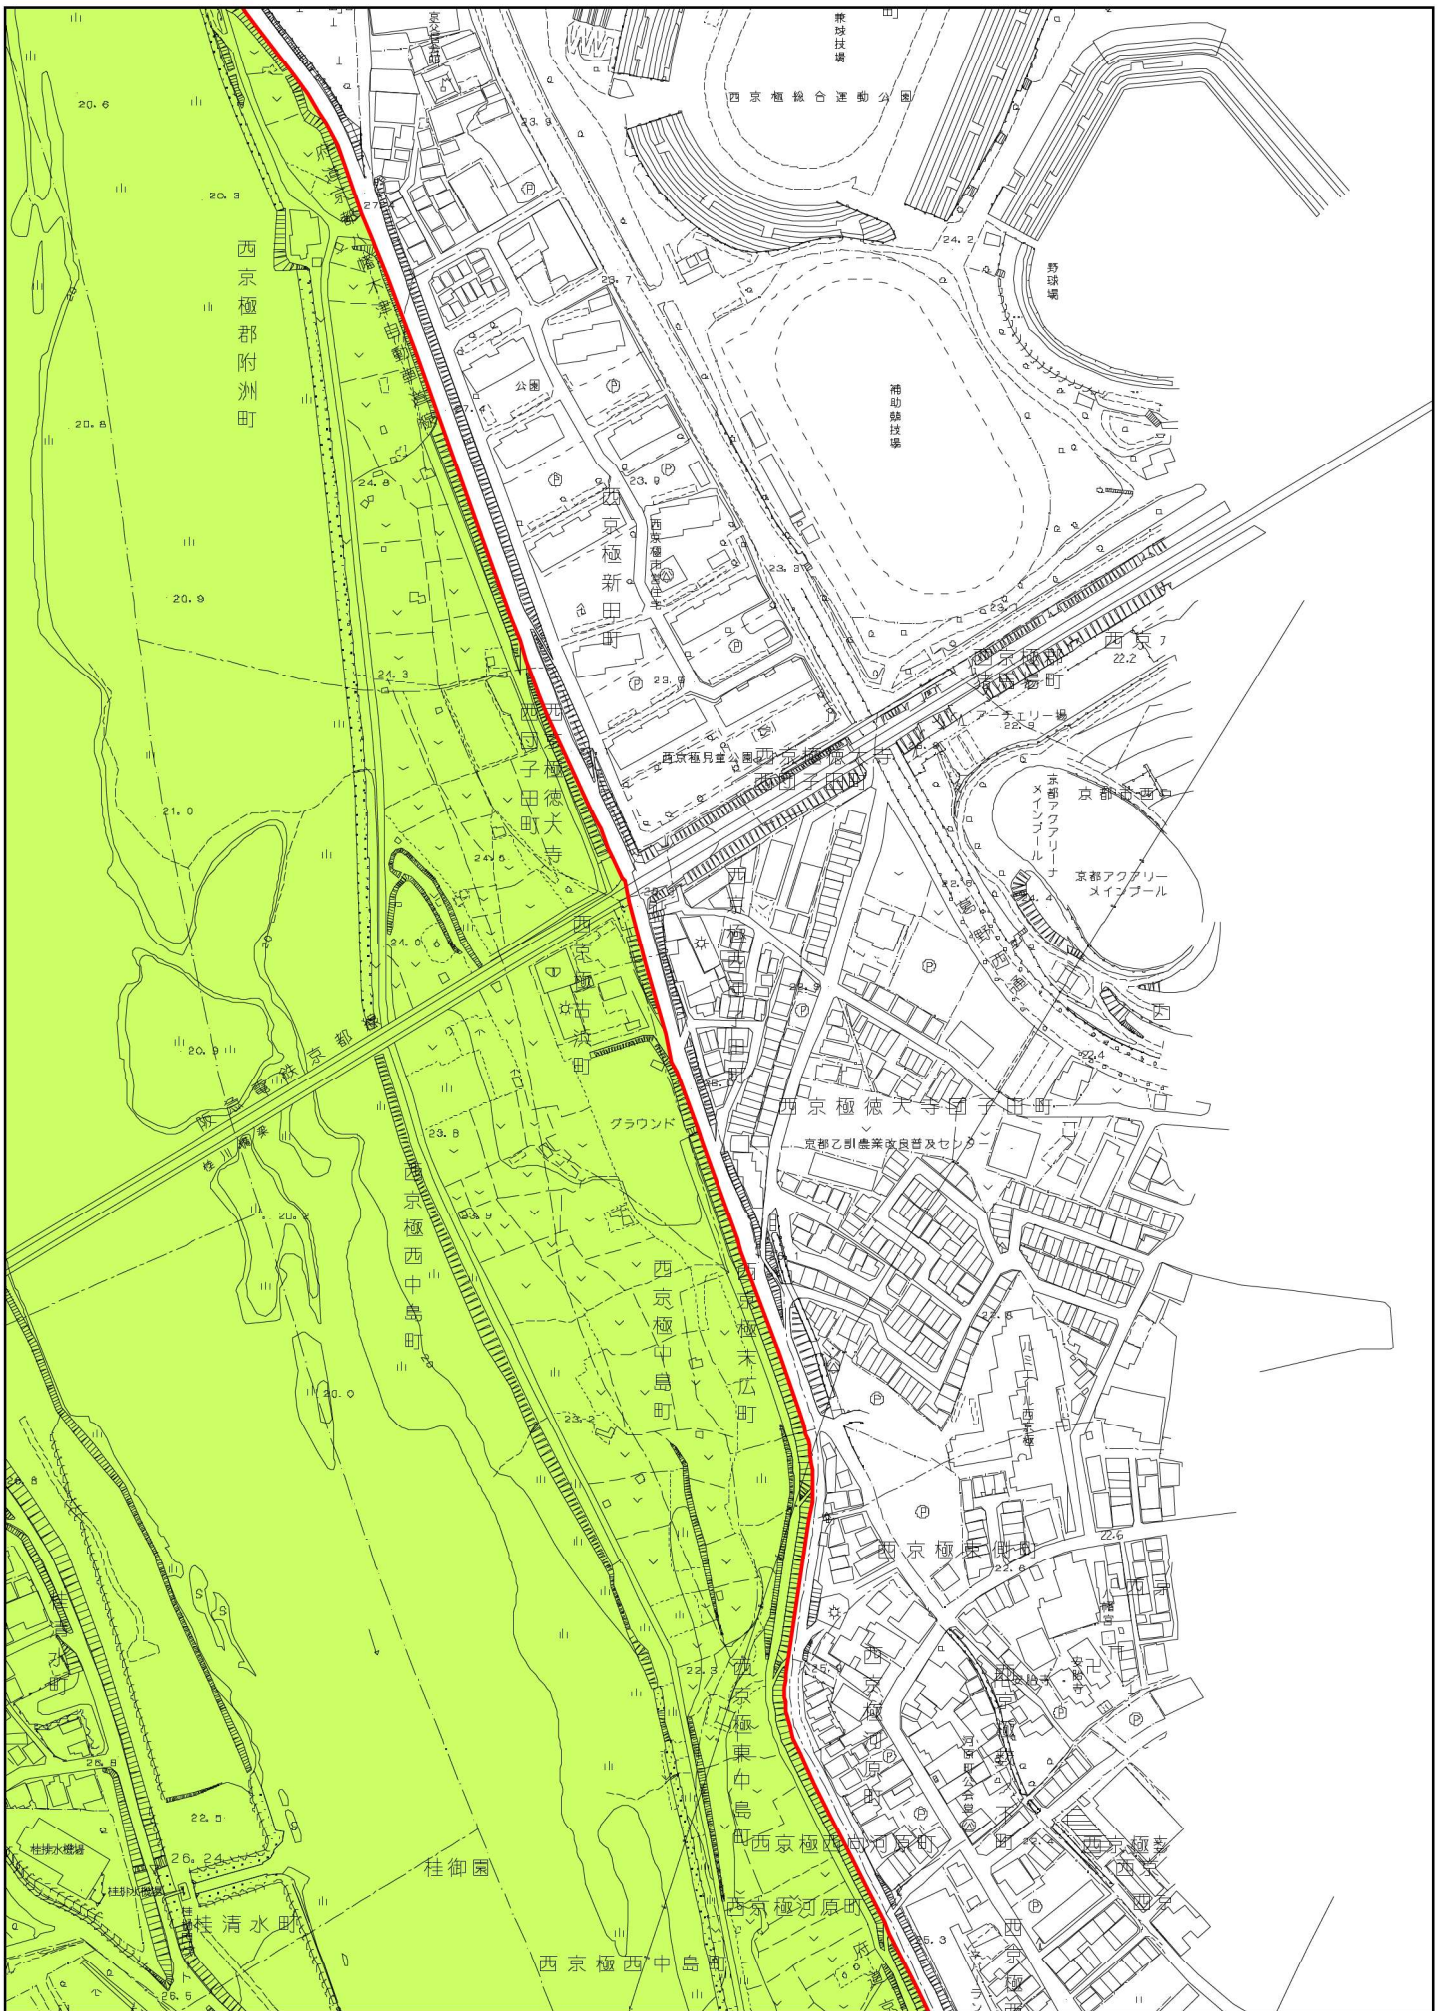

(38) 桂川左岸からの西山

●	視点場 (点)
○	視点場 (線)
■	視点場 (面)
■ (green)	近景デザイン安全区域

(38) 桂川左岸からの西山

凡例	
●	視点場 (点)
—	視点場 (線)
□	視点場 (面)
■	近景デザイン保全区域