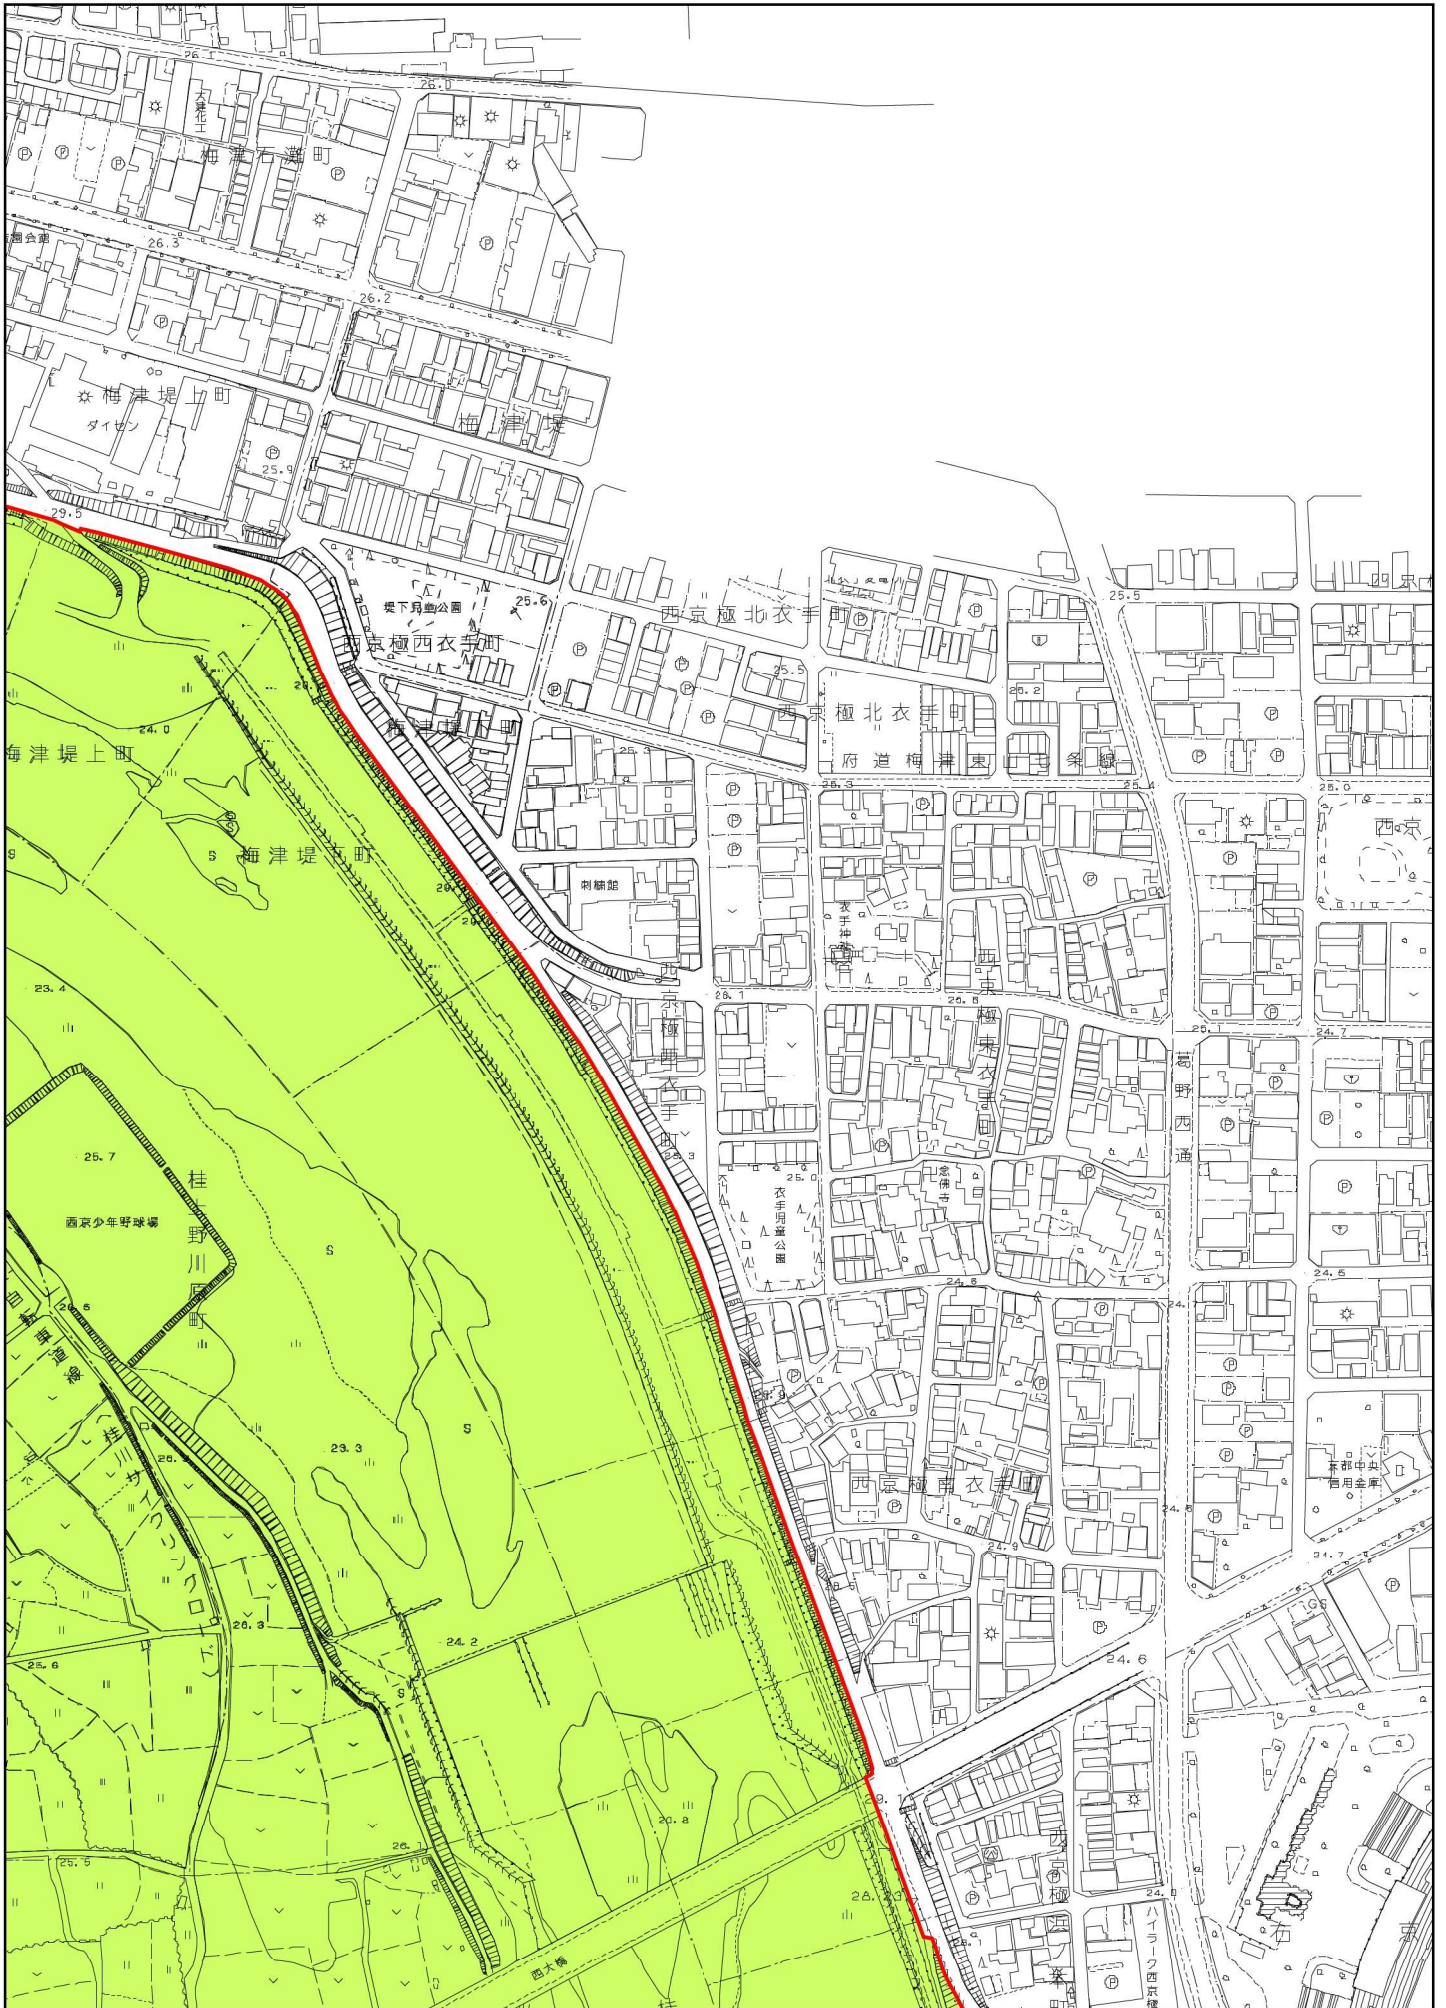

(38) 桂川左岸からの西山

- 凡例
- 視点場 (点)
 - 視点場 (線)
 - 視点場 (面)
 - 近景デザイン保全区域

(38) 桂川左岸からの西山

- 凡例
- 視点場 (点)
 - 視点場 (線)
 - 視点場 (面)
 - 近景デザイン保全区域