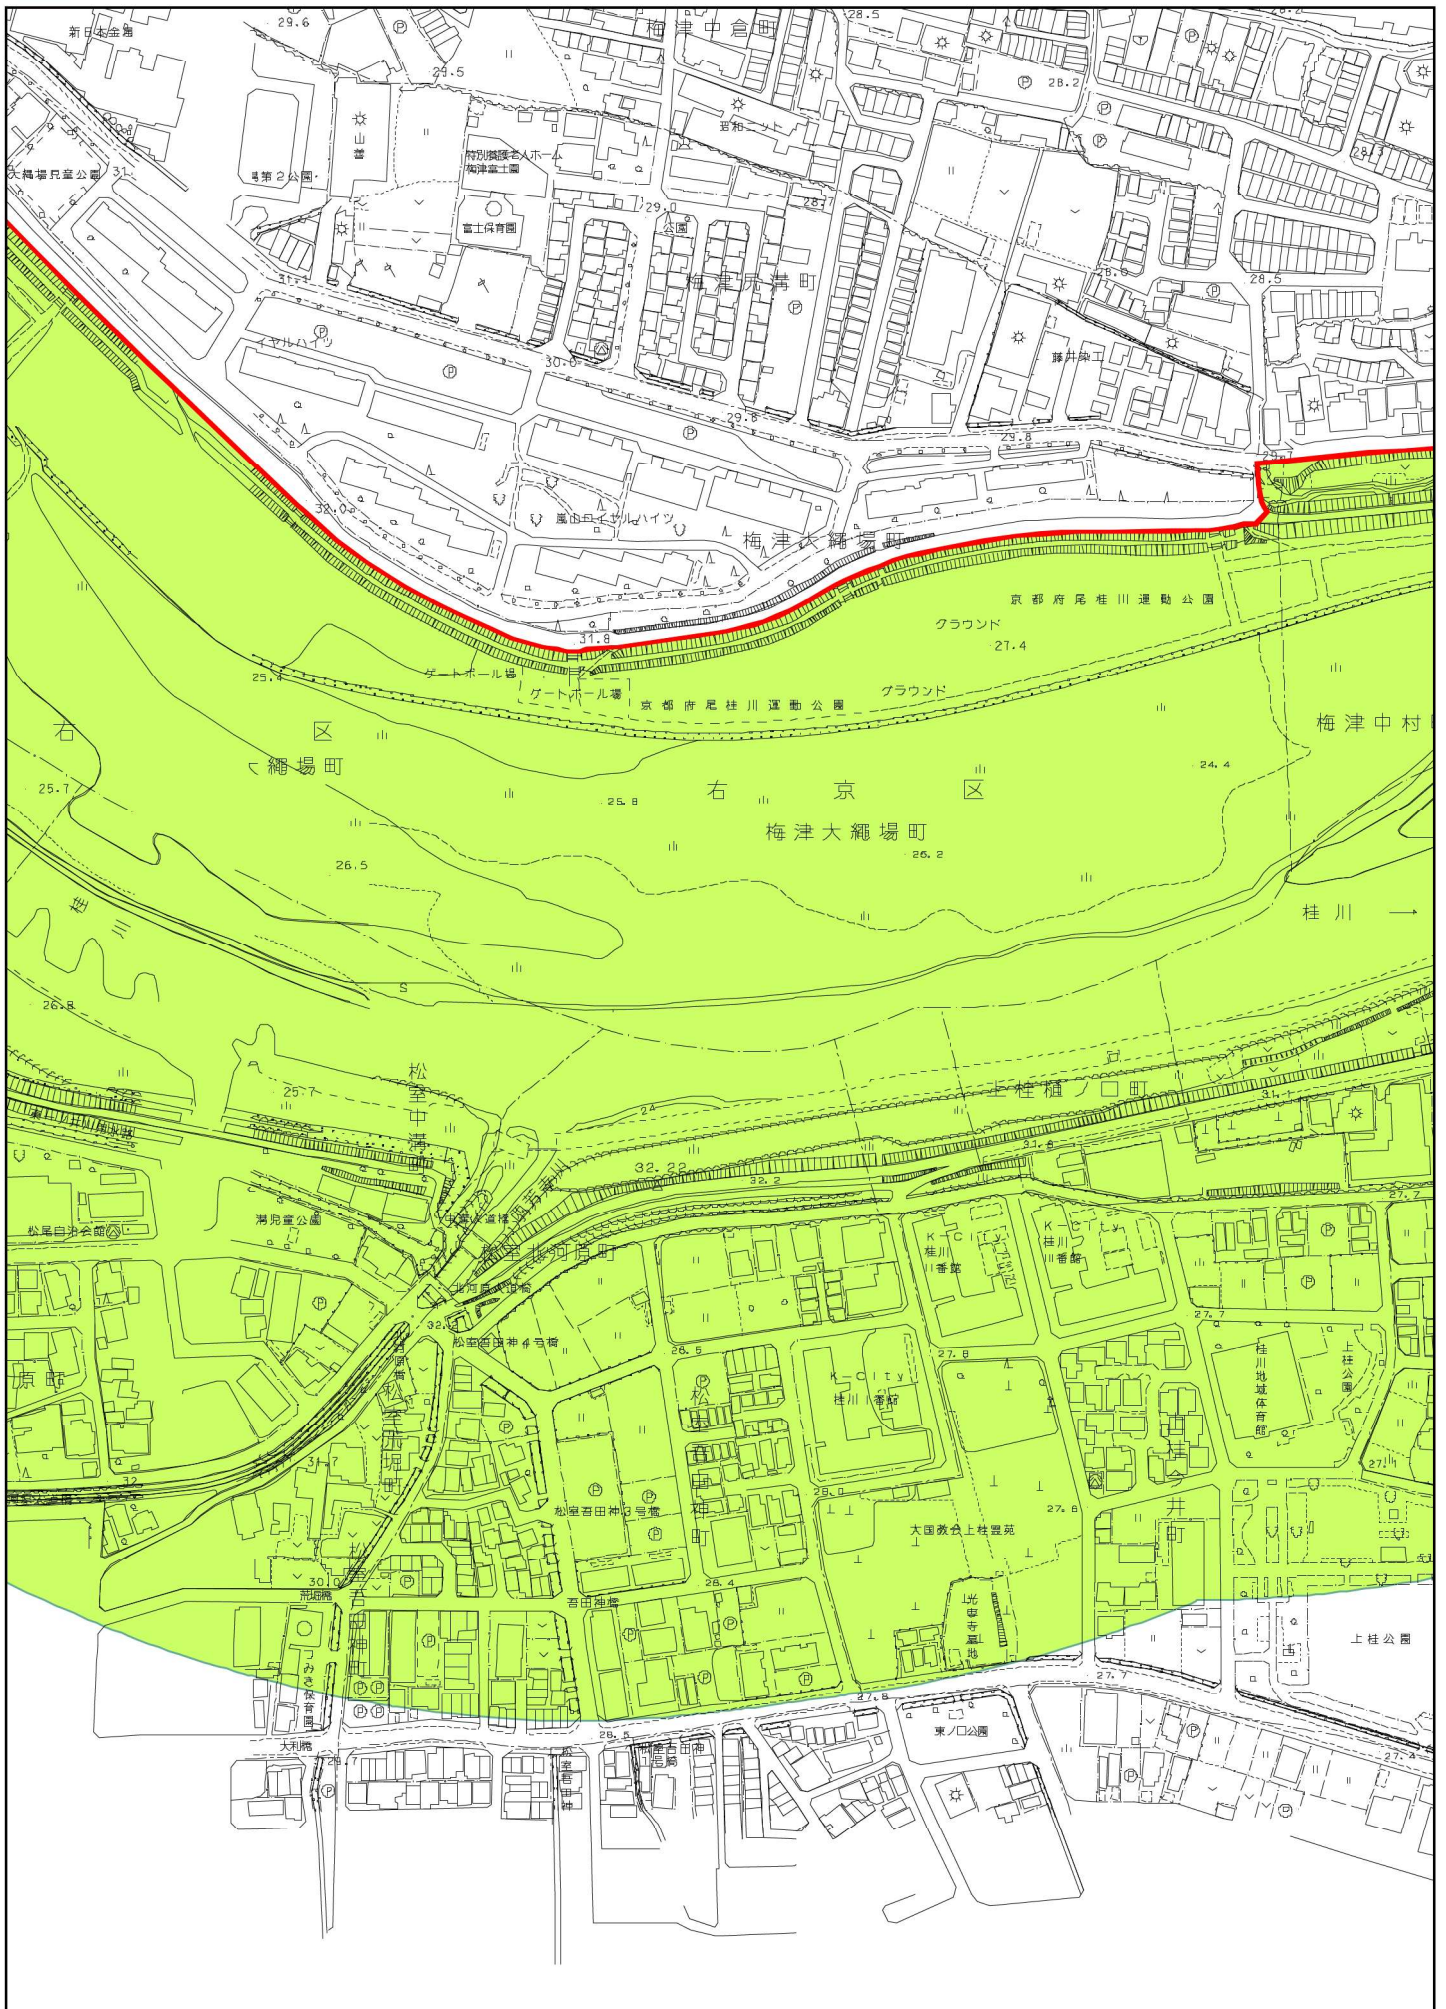

(38) 桂川左岸からの西山

凡例	
●	視点場 (点)
—	視点場 (線)
■	視点場 (面)
■	近景デザイン保全区域

(38) 桂川左岸からの西山

- 凡例
- 視点場 (点)
 - 視点場 (線)
 - 視点場 (面)
 - 近景デザイン保全区域