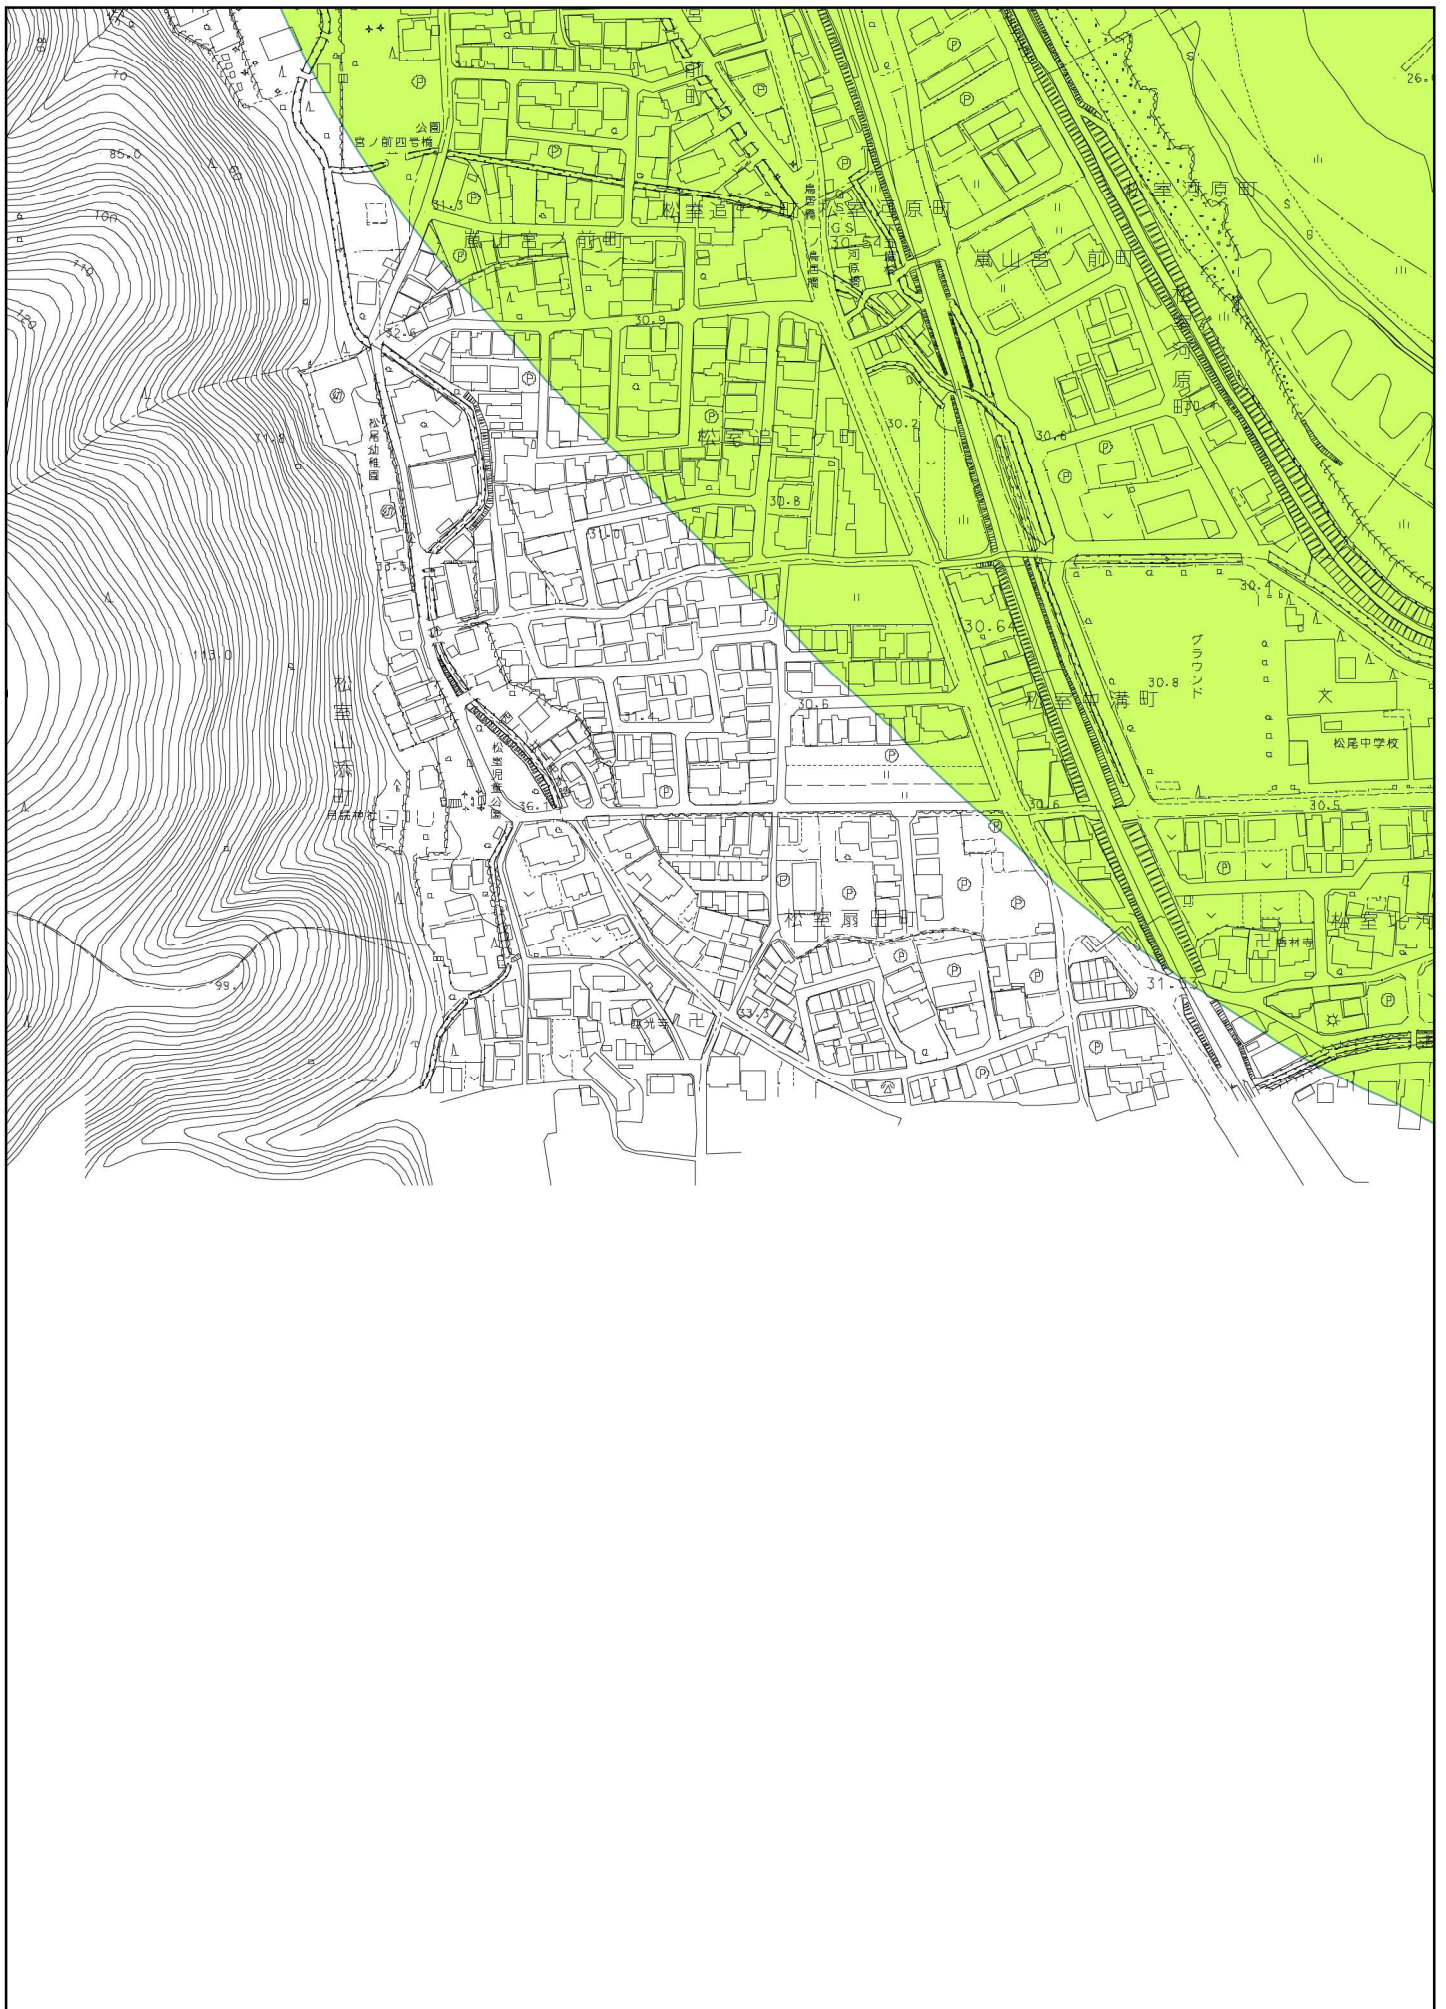

(38) 桂川左岸からの西山

凡例	
●	視点場 (点)
—	視点場 (線)
■	視点場 (面)
■	近景デザイン保全区域

(38) 桂川左岸からの西山

- 凡例
- 視点場 (点)
  - 視点場 (線)
  - 視点場 (面)
  - 近景デザイン保全区域