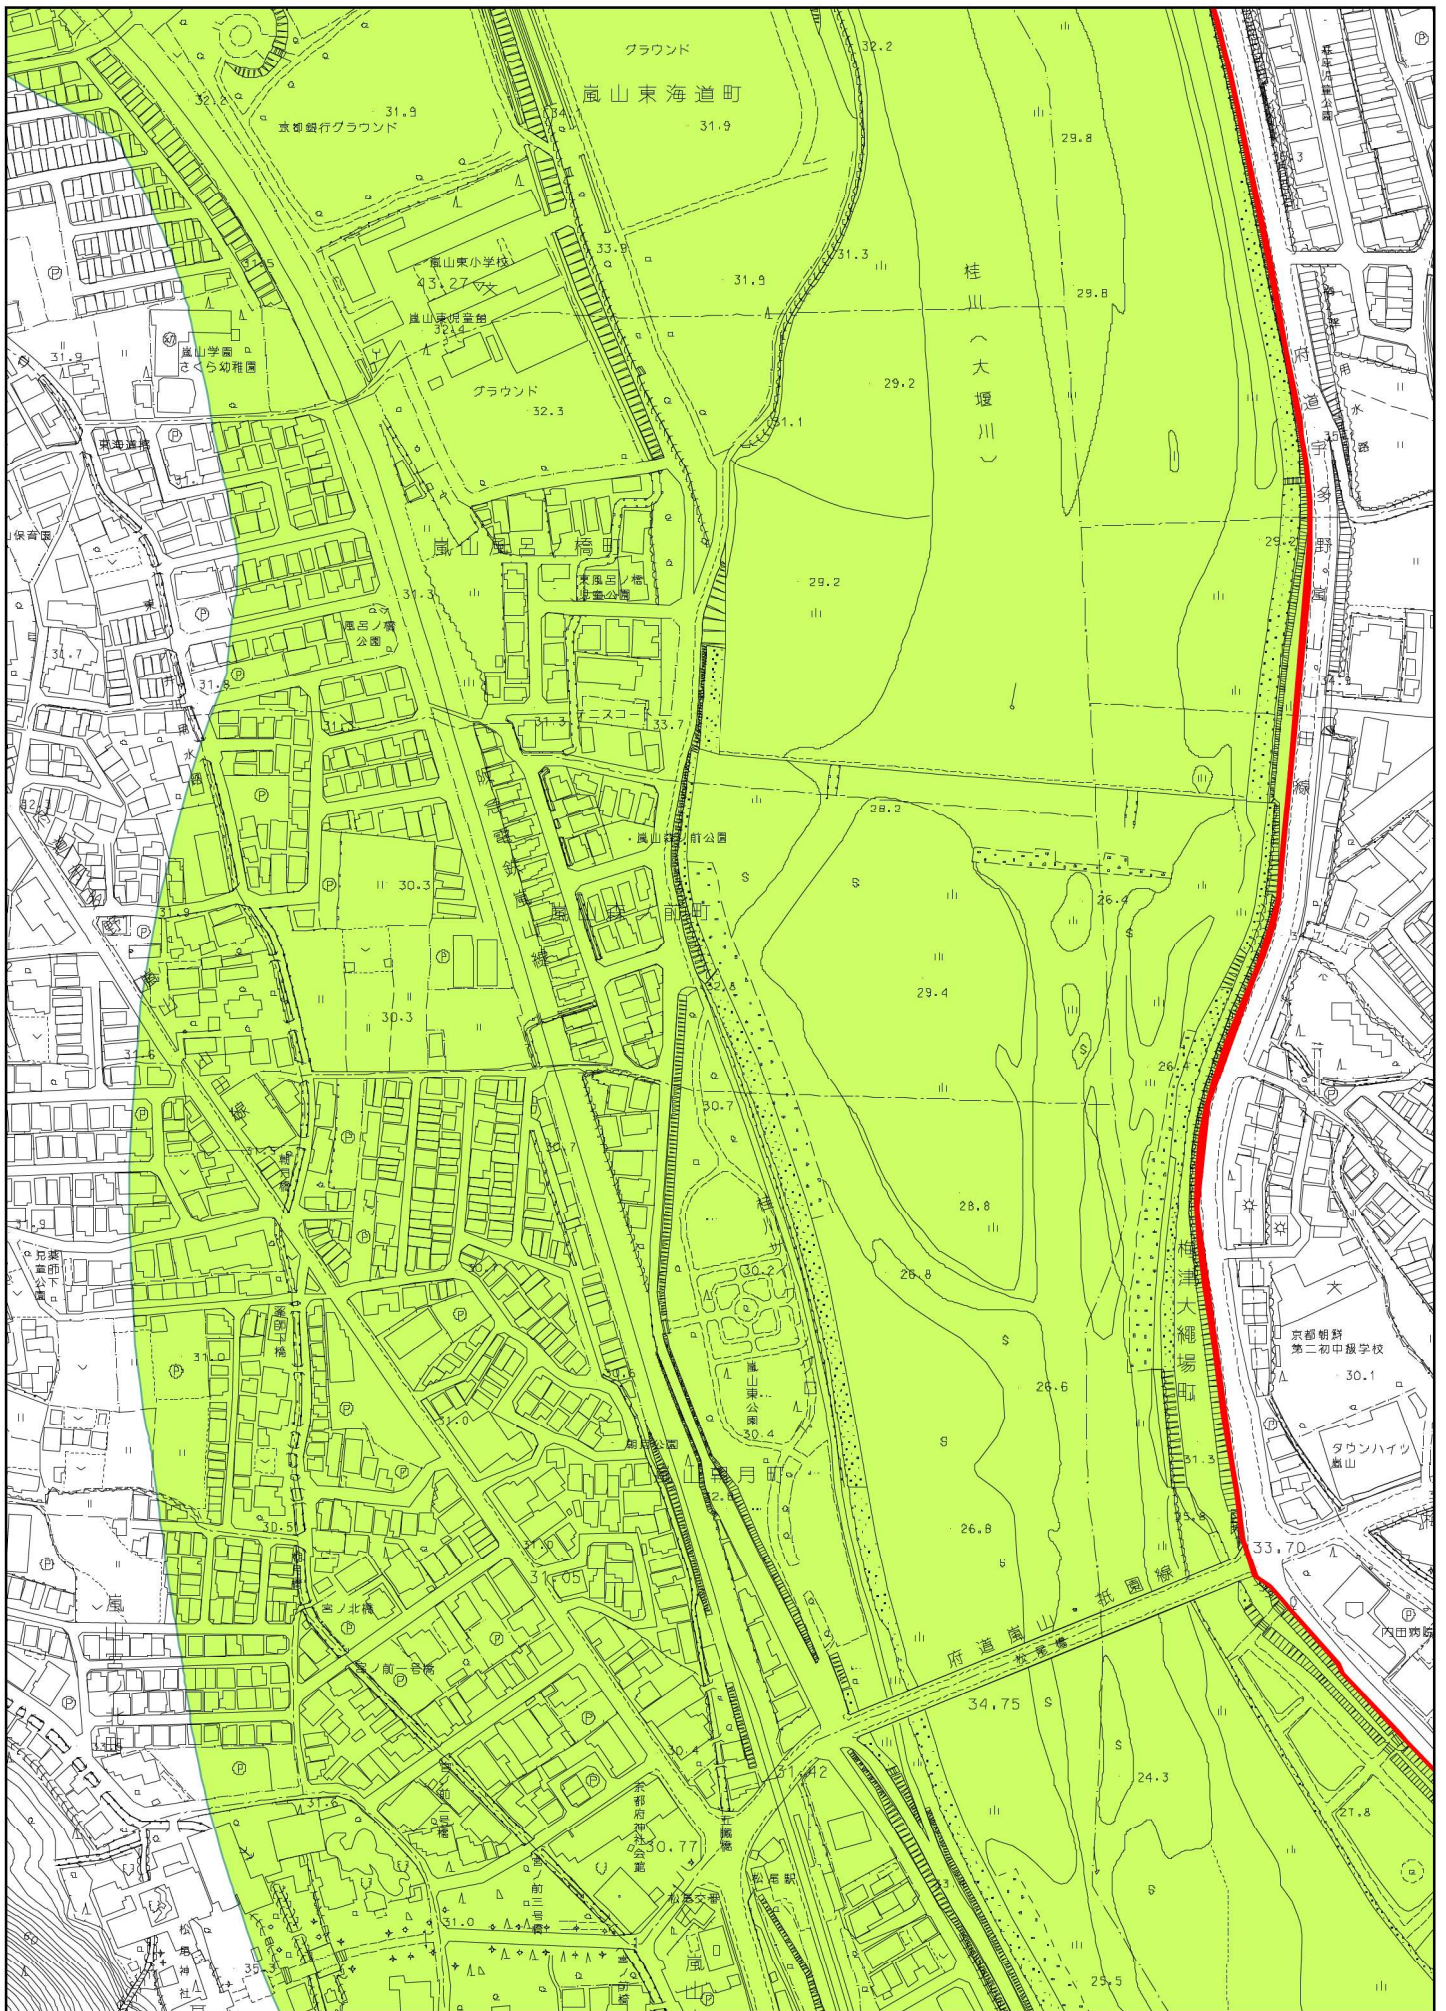

(38) 桂川左岸からの西山

凡例	
●	視点場 (点)
—	視点場 (線)
■	視点場 (面)
■	近景デザイン保全区域

(38) 桂川左岸からの西山

- 凡例
- 視点場 (点)
  - 視点場 (線)
  - 視点場 (面)
  - 近景デザイン保全区域