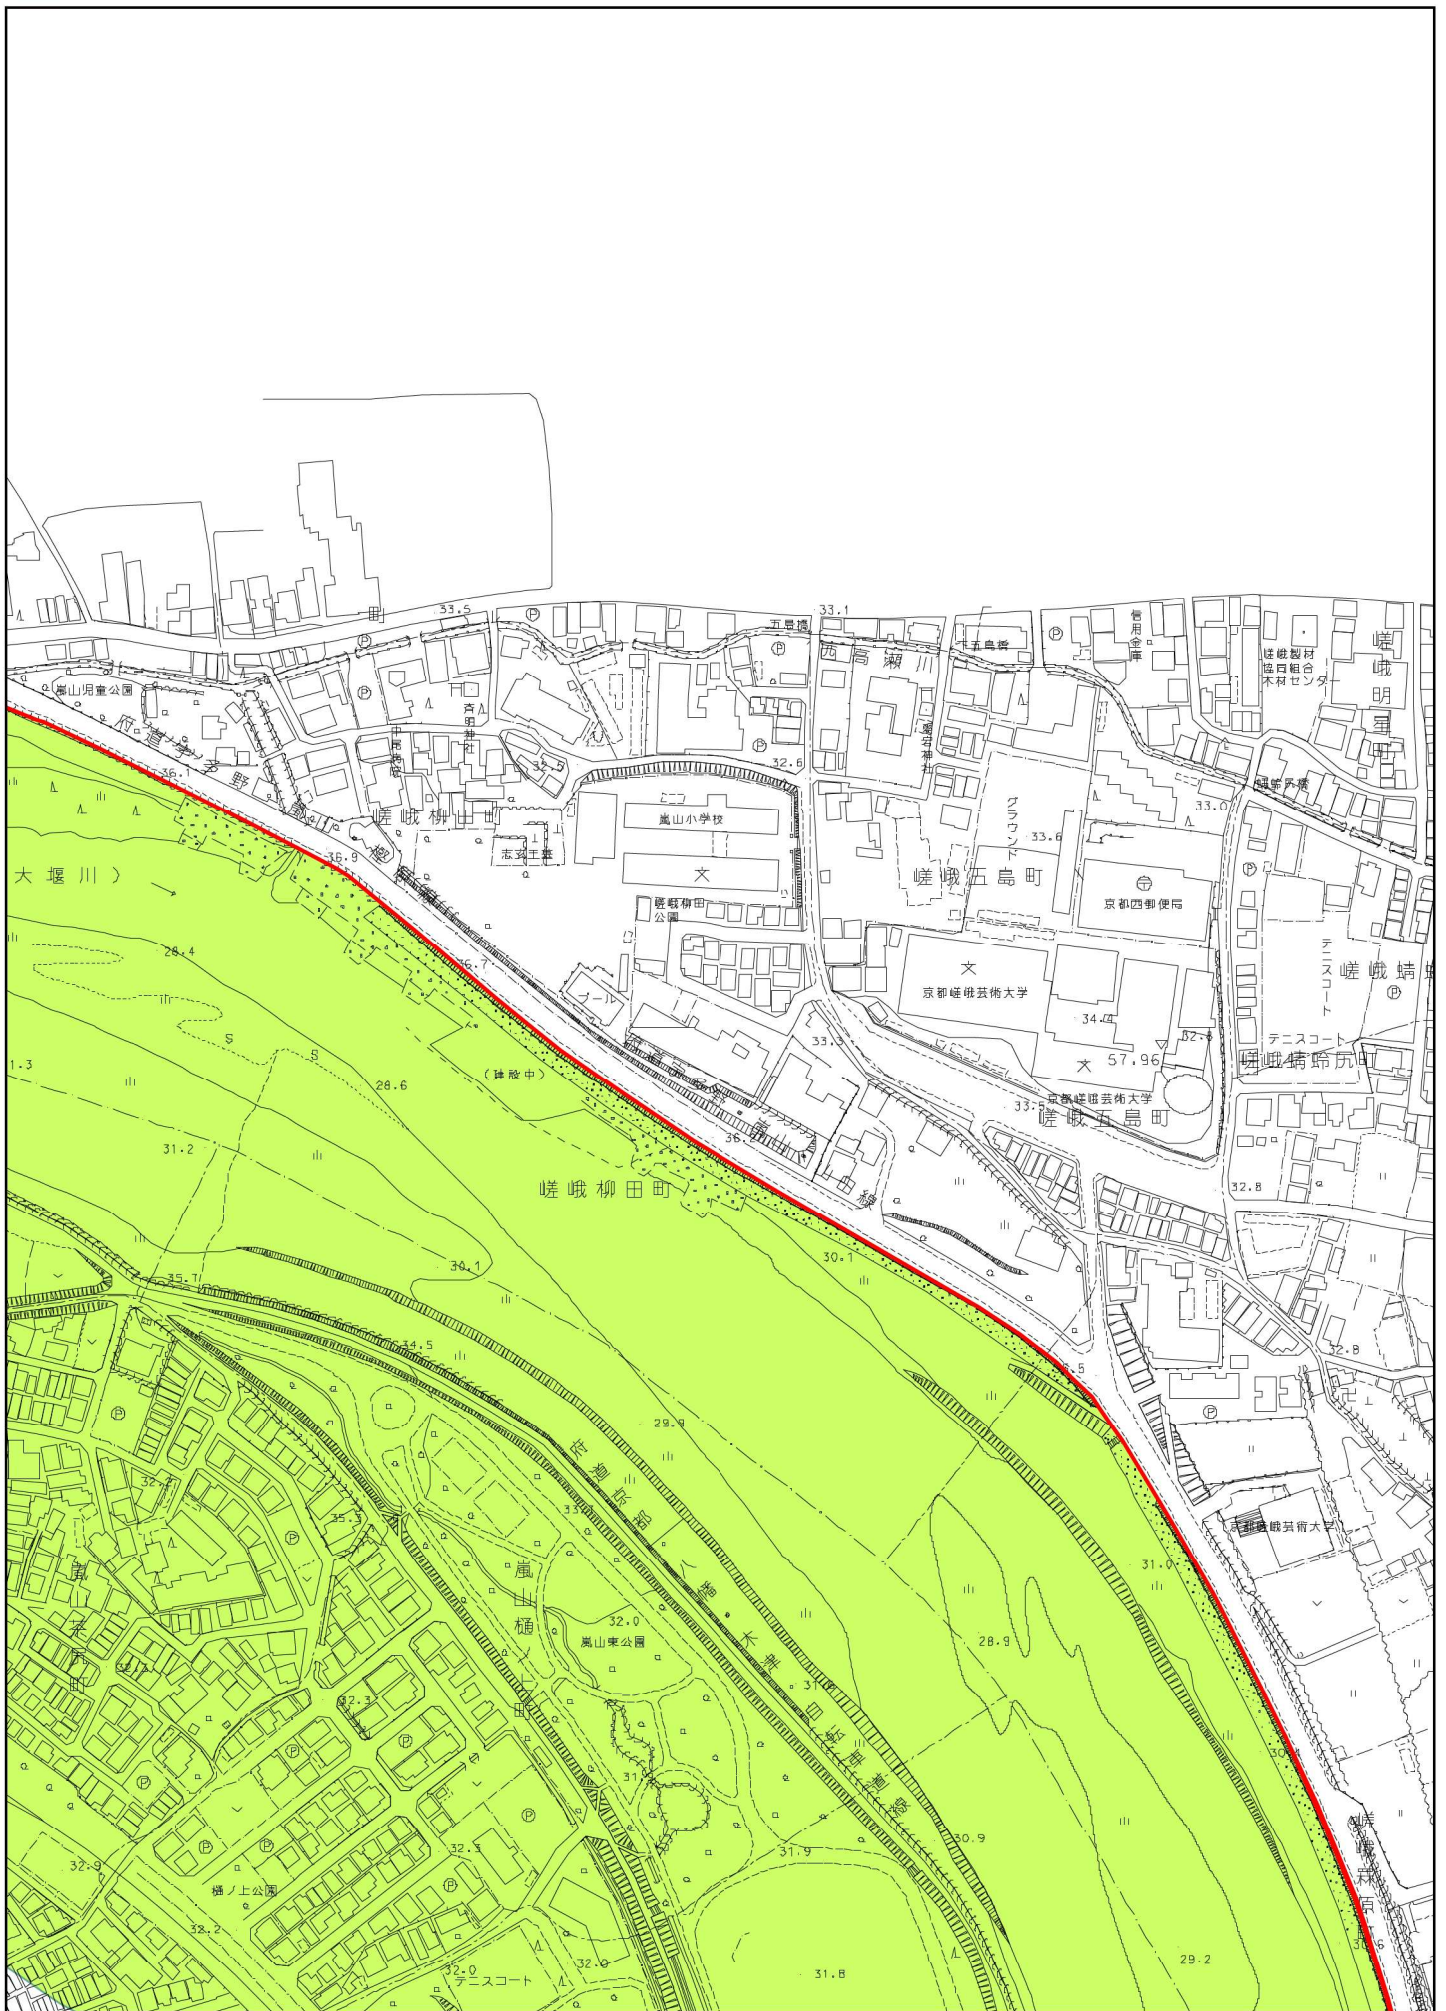

- 凡例
- 視点場 (点)
  - 視点場 (線)
  - 視点場 (面)
  - 近景デザイン保全区域

(38) 桂川左岸からの西山

- 凡例
- 視点場 (点)
  - 視点場 (線)
  - 視点場 (面)
  - 近景デザイン保全区域