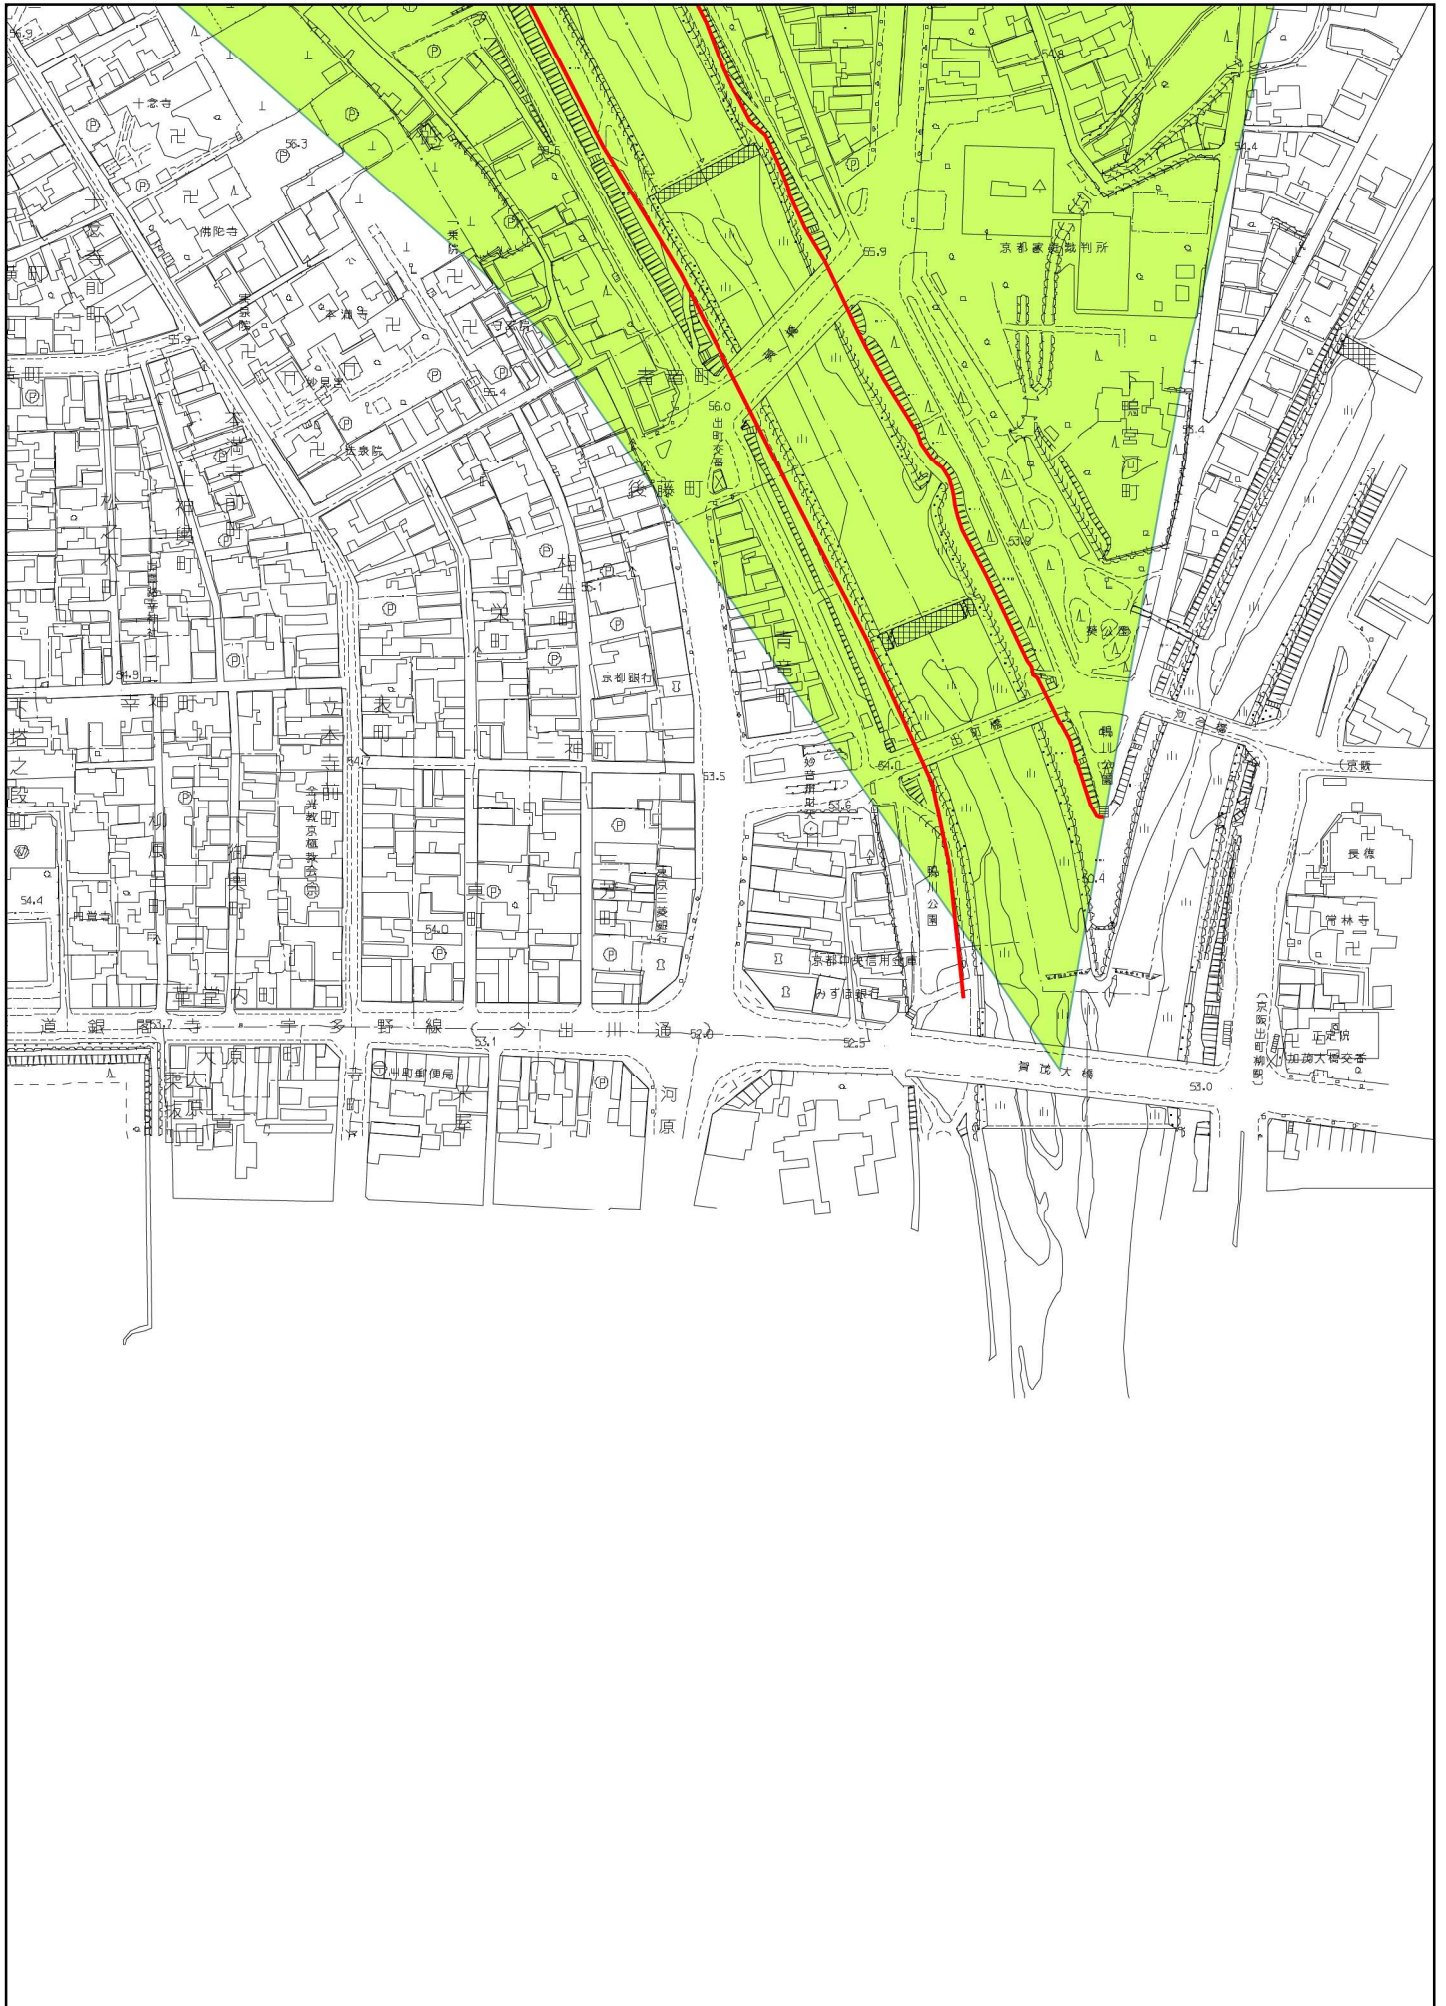

(37) 加茂川両岸からの北山

- 凡例
- 視点場 (点)
 - 視点場 (線)
 - 視点場 (面)
 - 近景デザイン保全区域