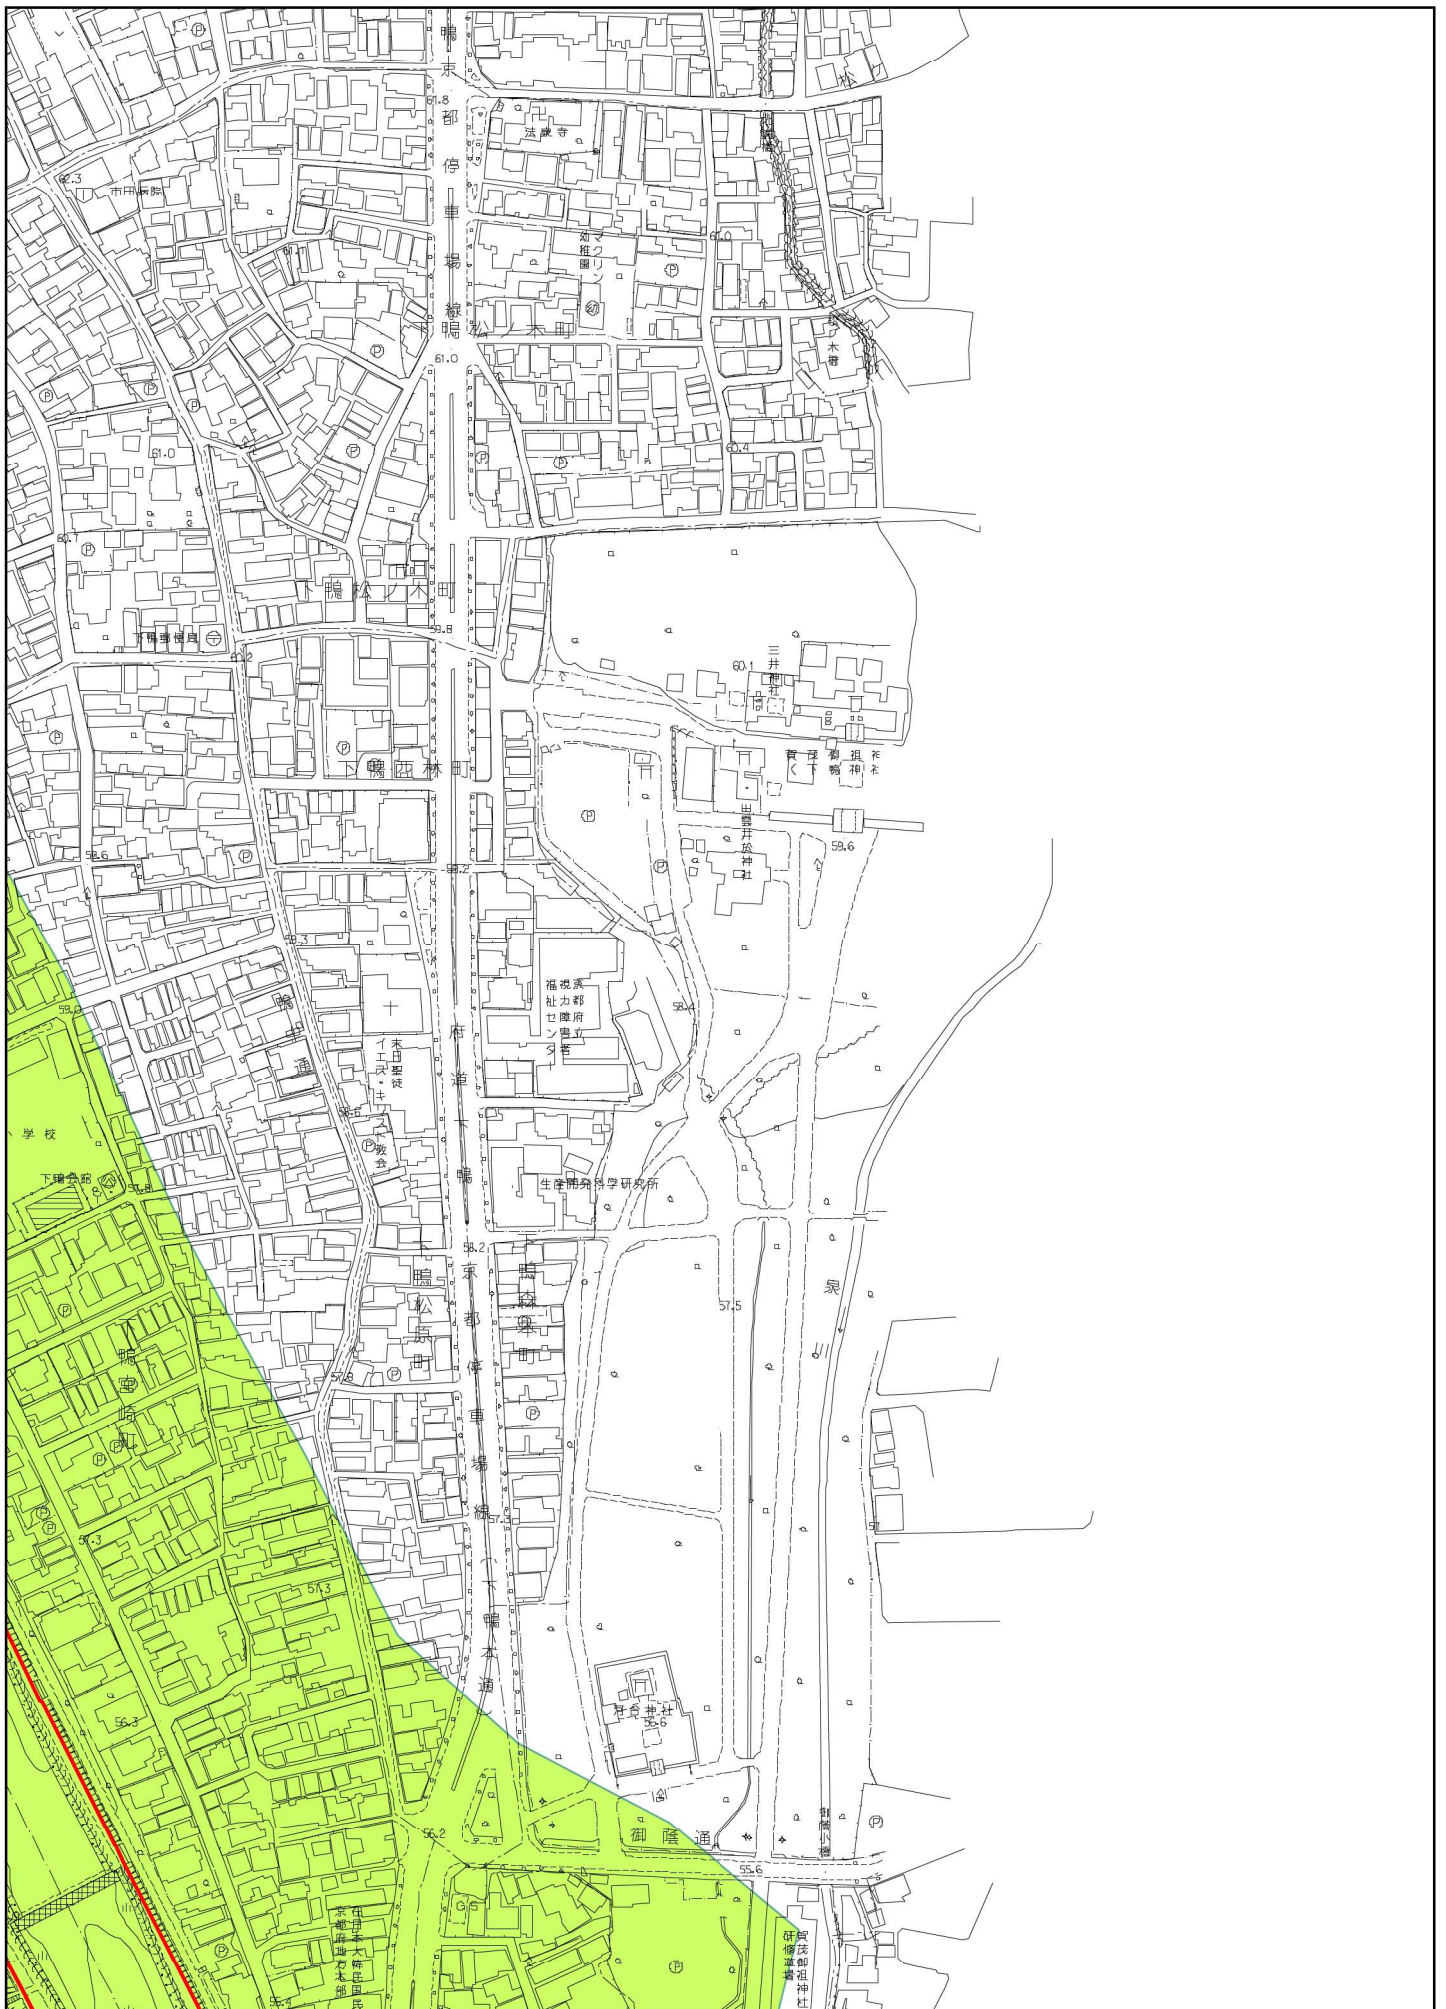

(37) 加茂川両岸からの北山

- 凡例
- 視点場 (点)
  - 視点場 (線)
  - 視点場 (面)
  - 近景デザイン保全区域

(37) 加茂川両岸からの北山

- 凡例
- 視点場 (点)
  - 視点場 (線)
  - 視点場 (面)
  - 近景デザイン保全区域