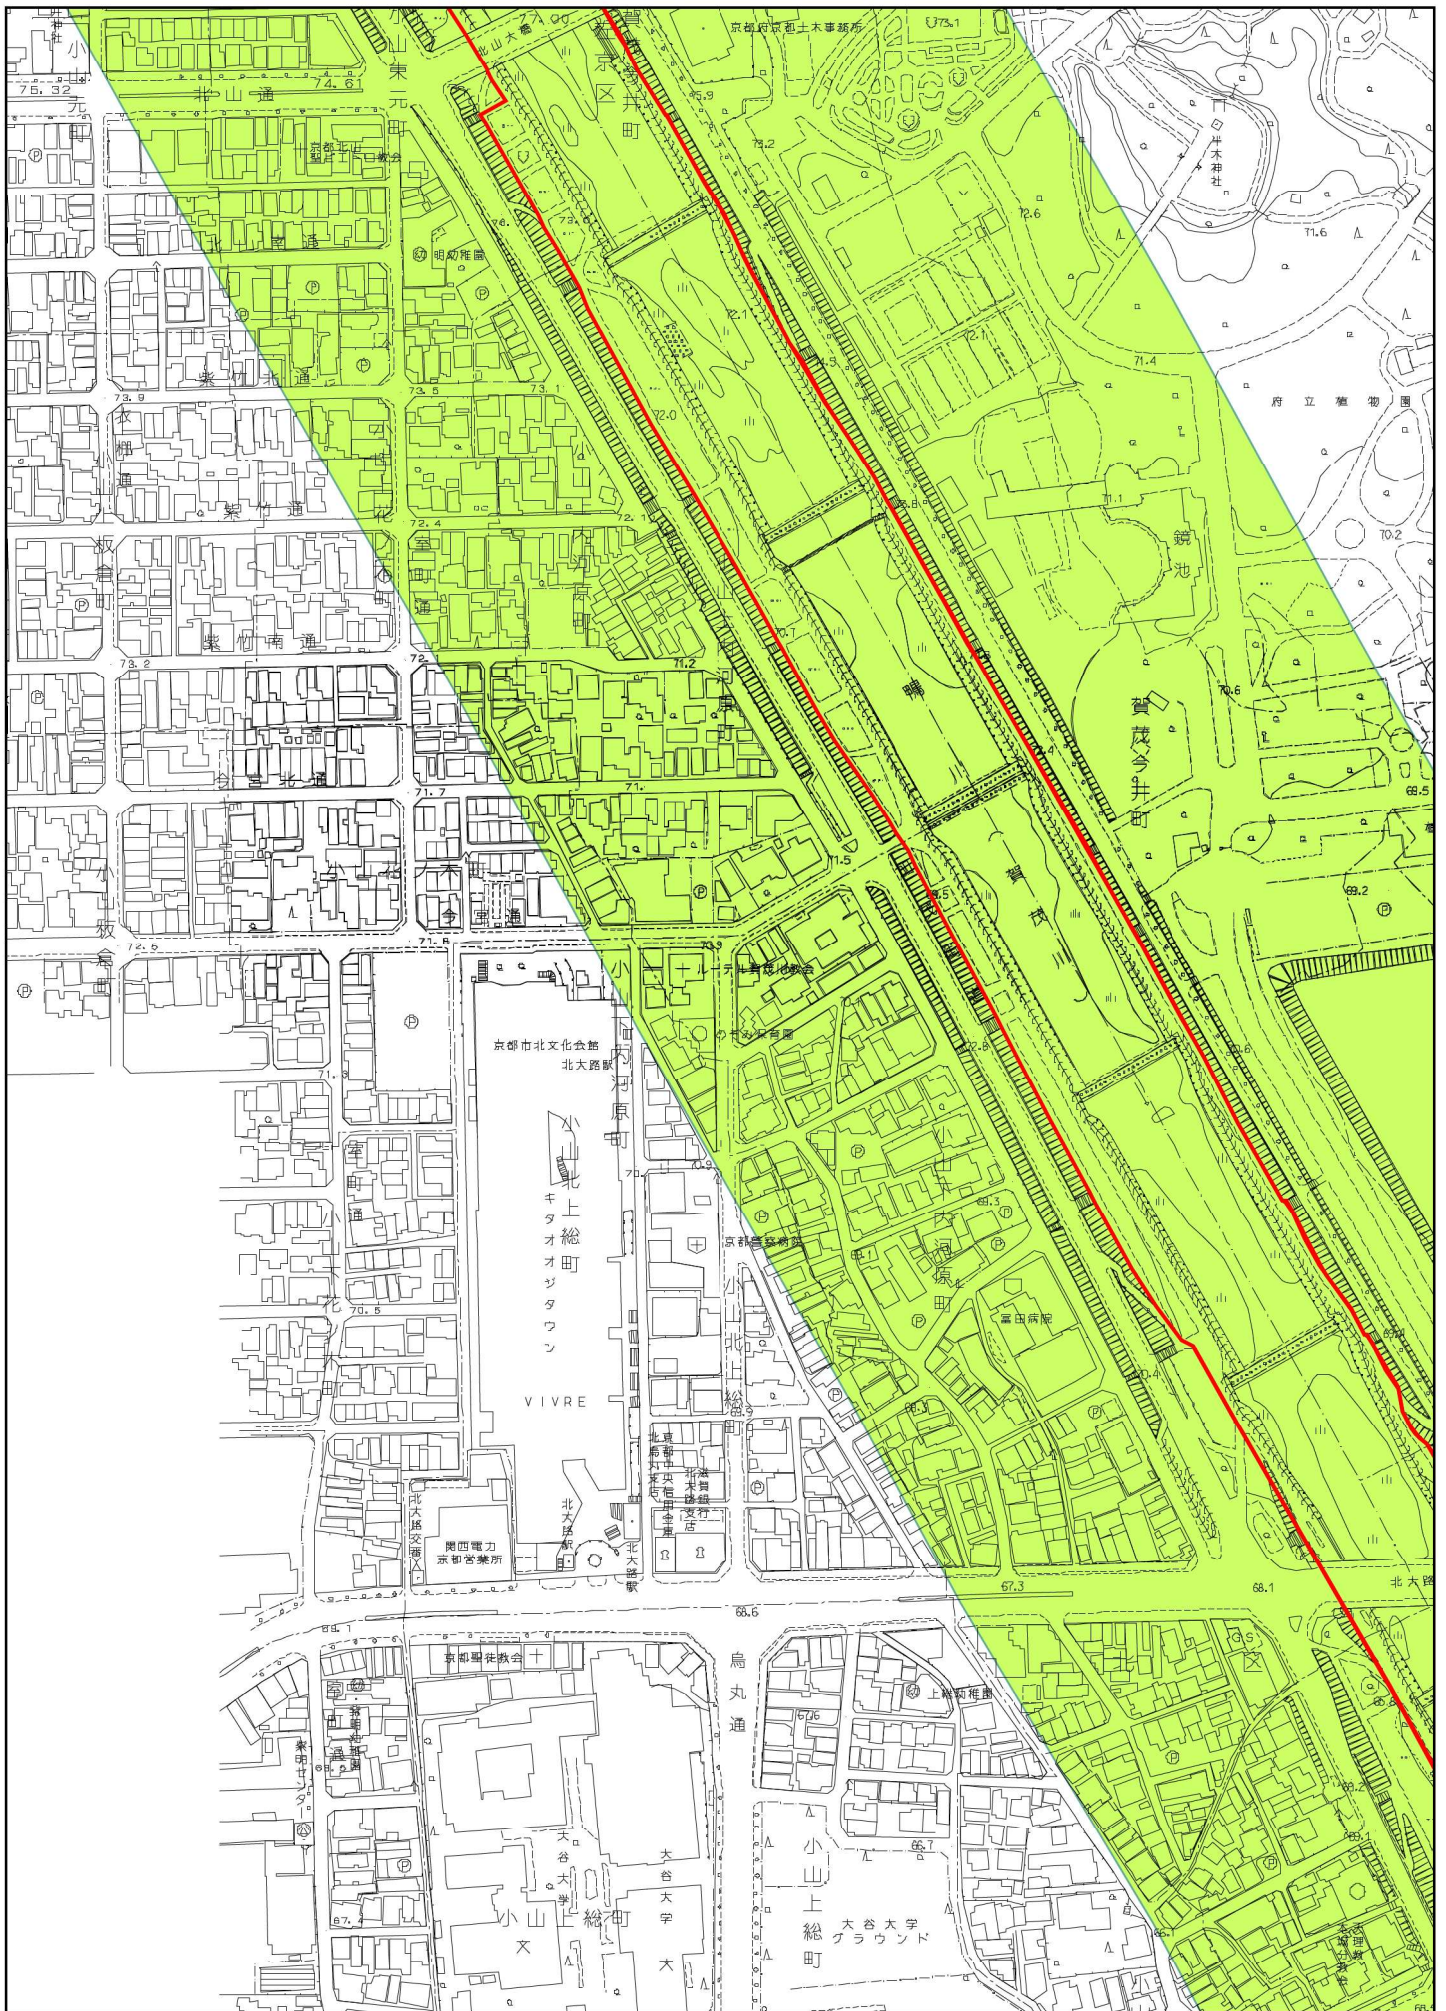

(37) 加茂川両岸からの北山

- 凡例
- 視点場 (点)
  - 視点場 (線)
  - ▭ 視点場 (面)
  - 近景デザイン保全区域

(37) 加茂川両岸からの北山

凡例	
●	視点場 (点)
—	視点場 (線)
■	視点場 (面)
■ (Green)	近景デザイン保全区域