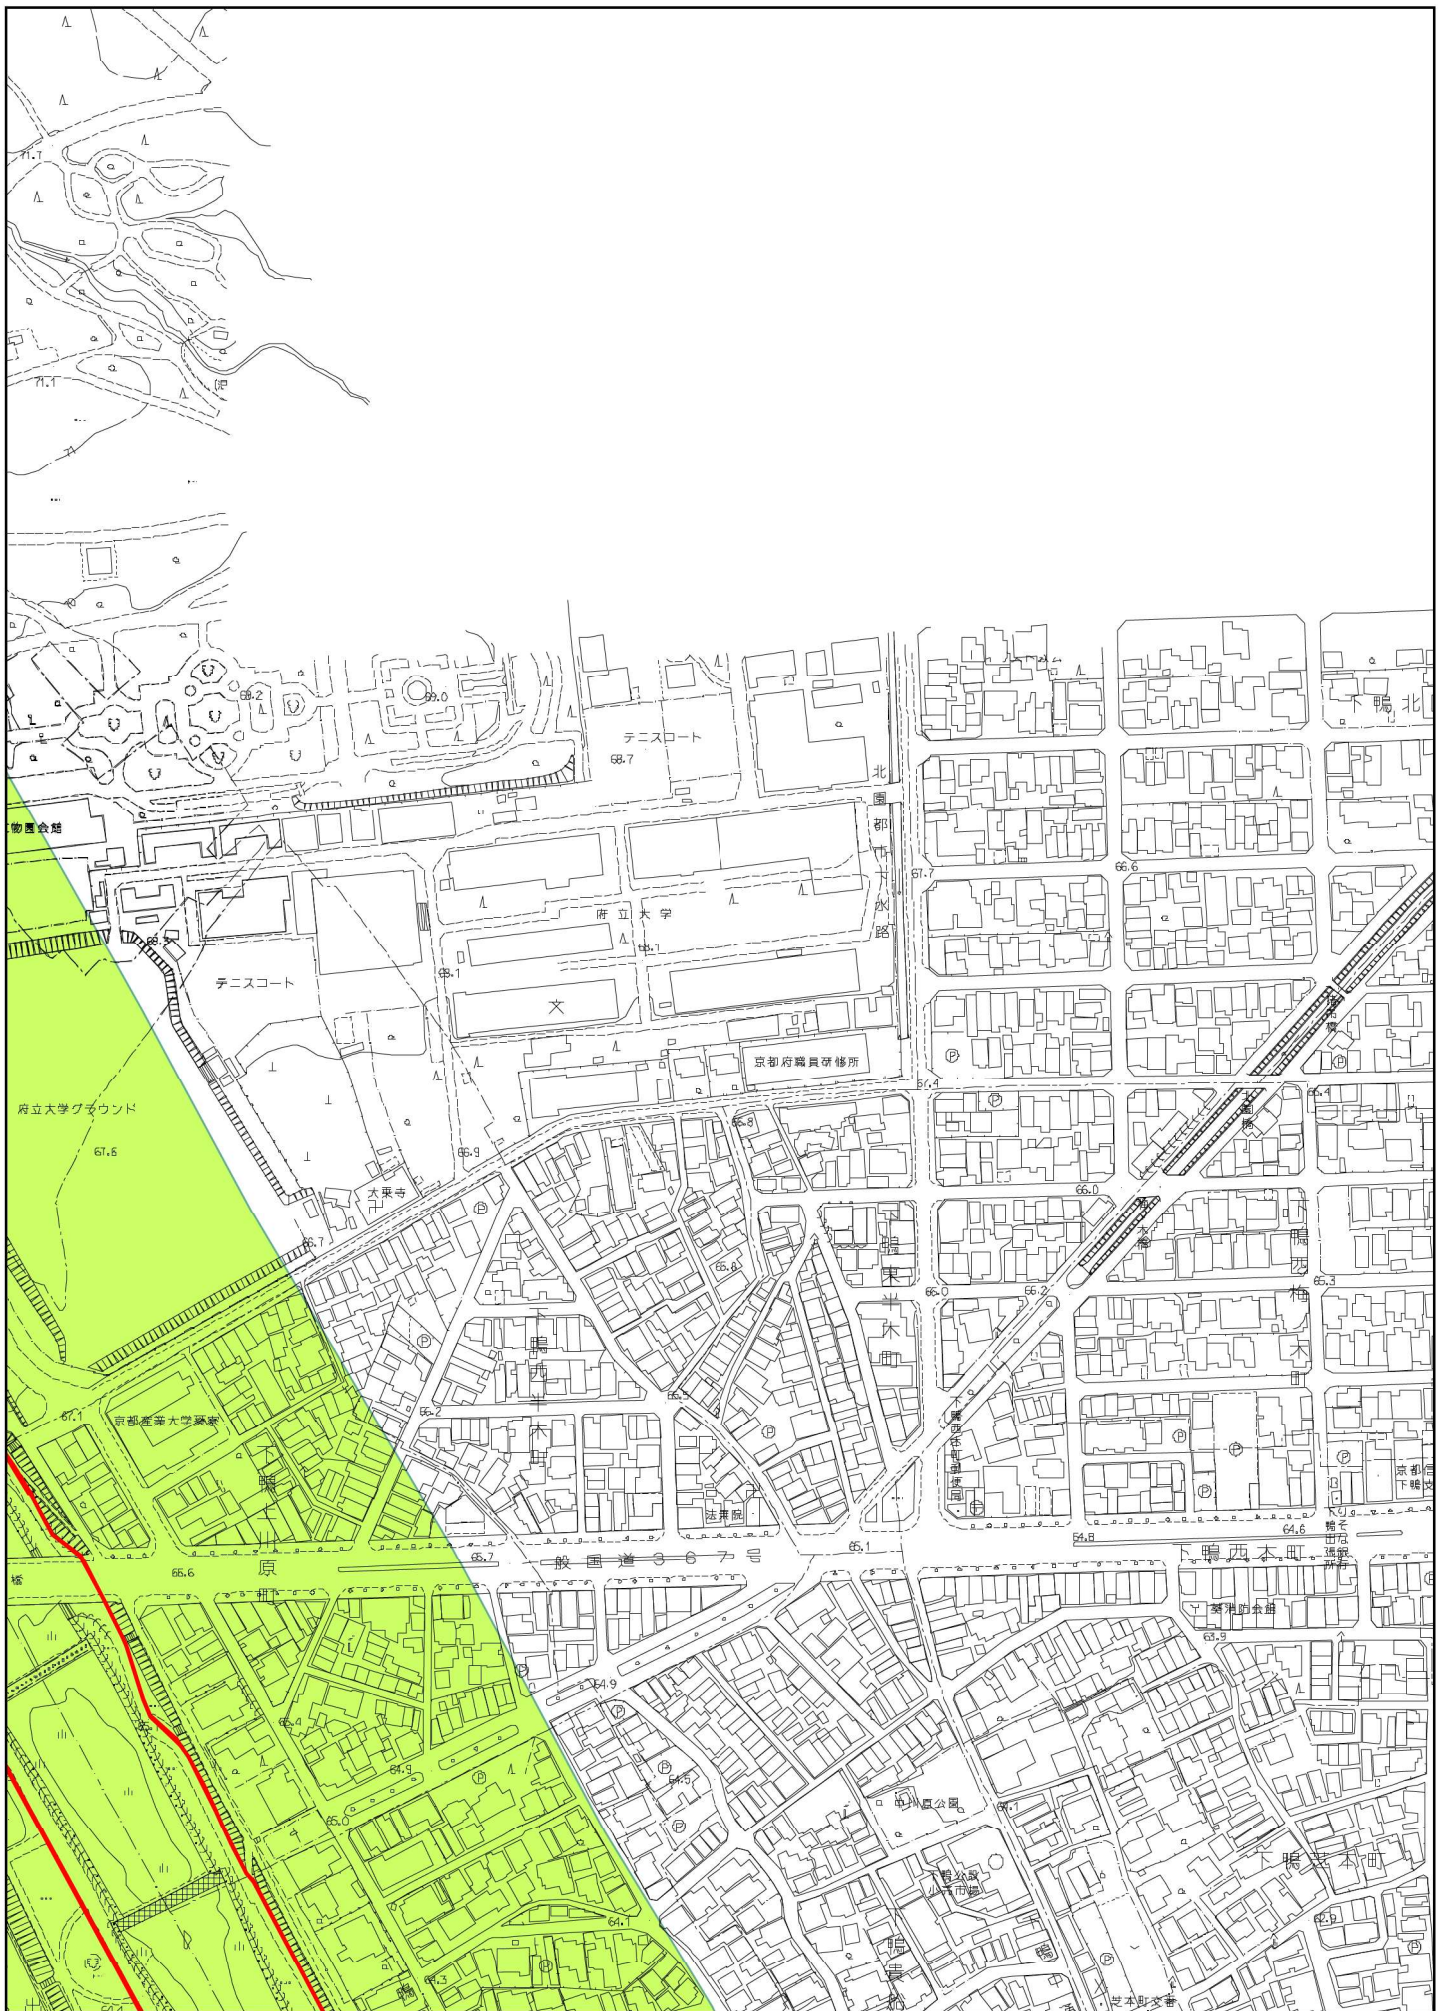

(37) 加茂川両岸からの北山

- 凡例
- 視点場 (点)
  - 視点場 (線)
  - ▭ 視点場 (面)
  - 近景デザイン保全区域

(37) 加茂川両岸からの北山

凡例	
●	視点場 (点)
—	視点場 (線)
■	視点場 (面)
■ (Green)	近景デザイン保全区域