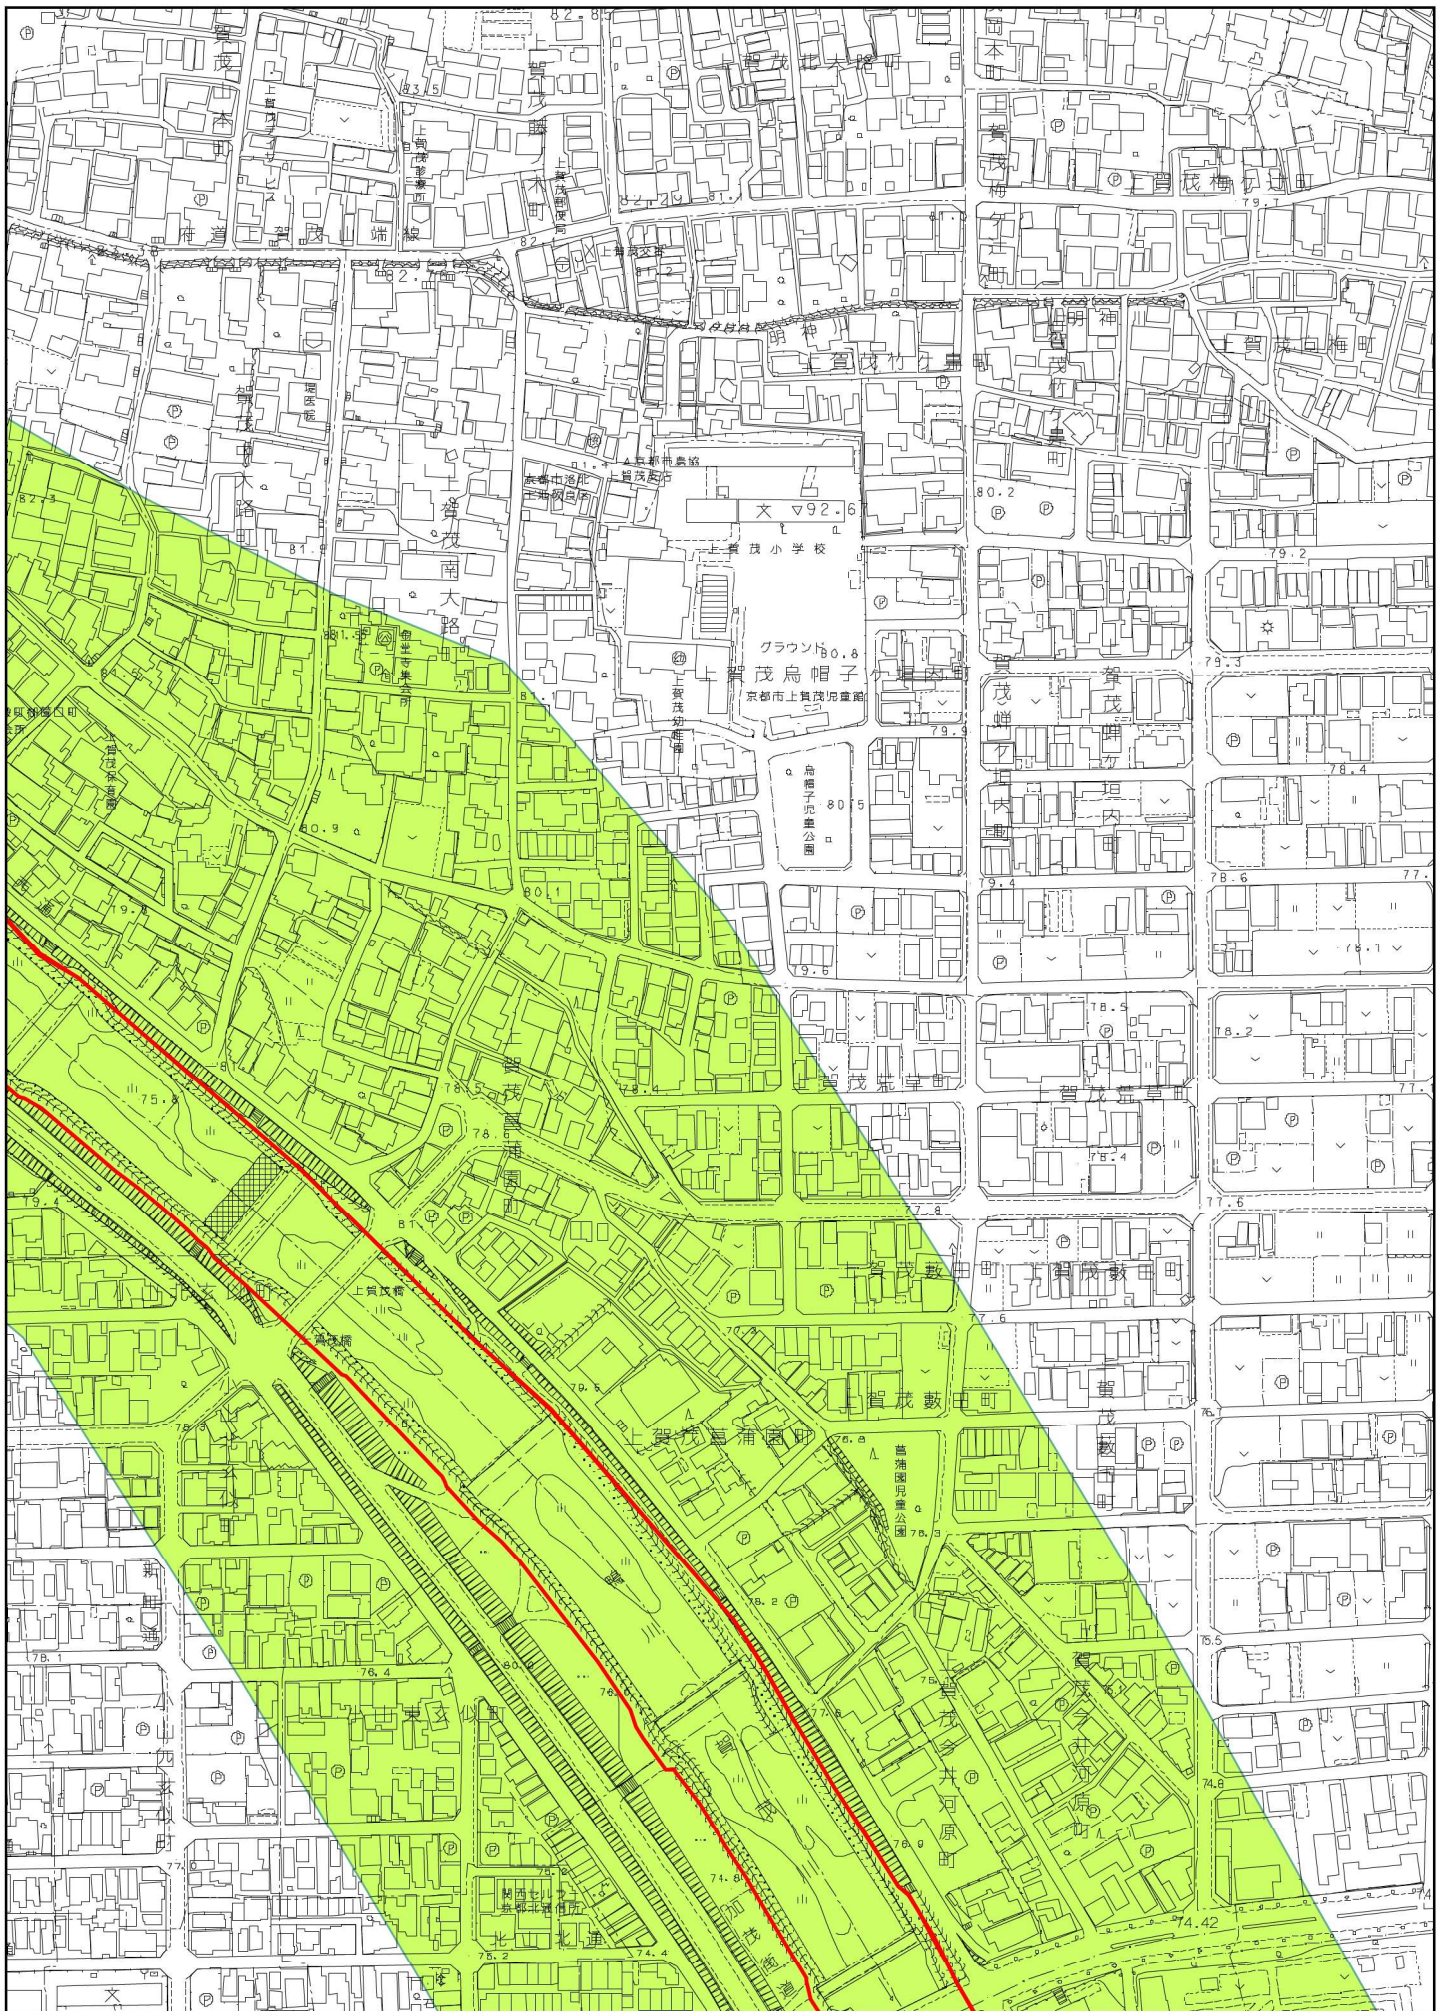

(37) 加茂川両岸からの北山

凡例	
●	視点場 (点)
—	視点場 (線)
■	視点場 (面)
■	近景デザイン保全区域

(37) 加茂川両岸からの北山

- 凡例
- 視点場 (点)
  - 視点場 (線)
  - 視点場 (面)
  - 近景デザイン保全区域