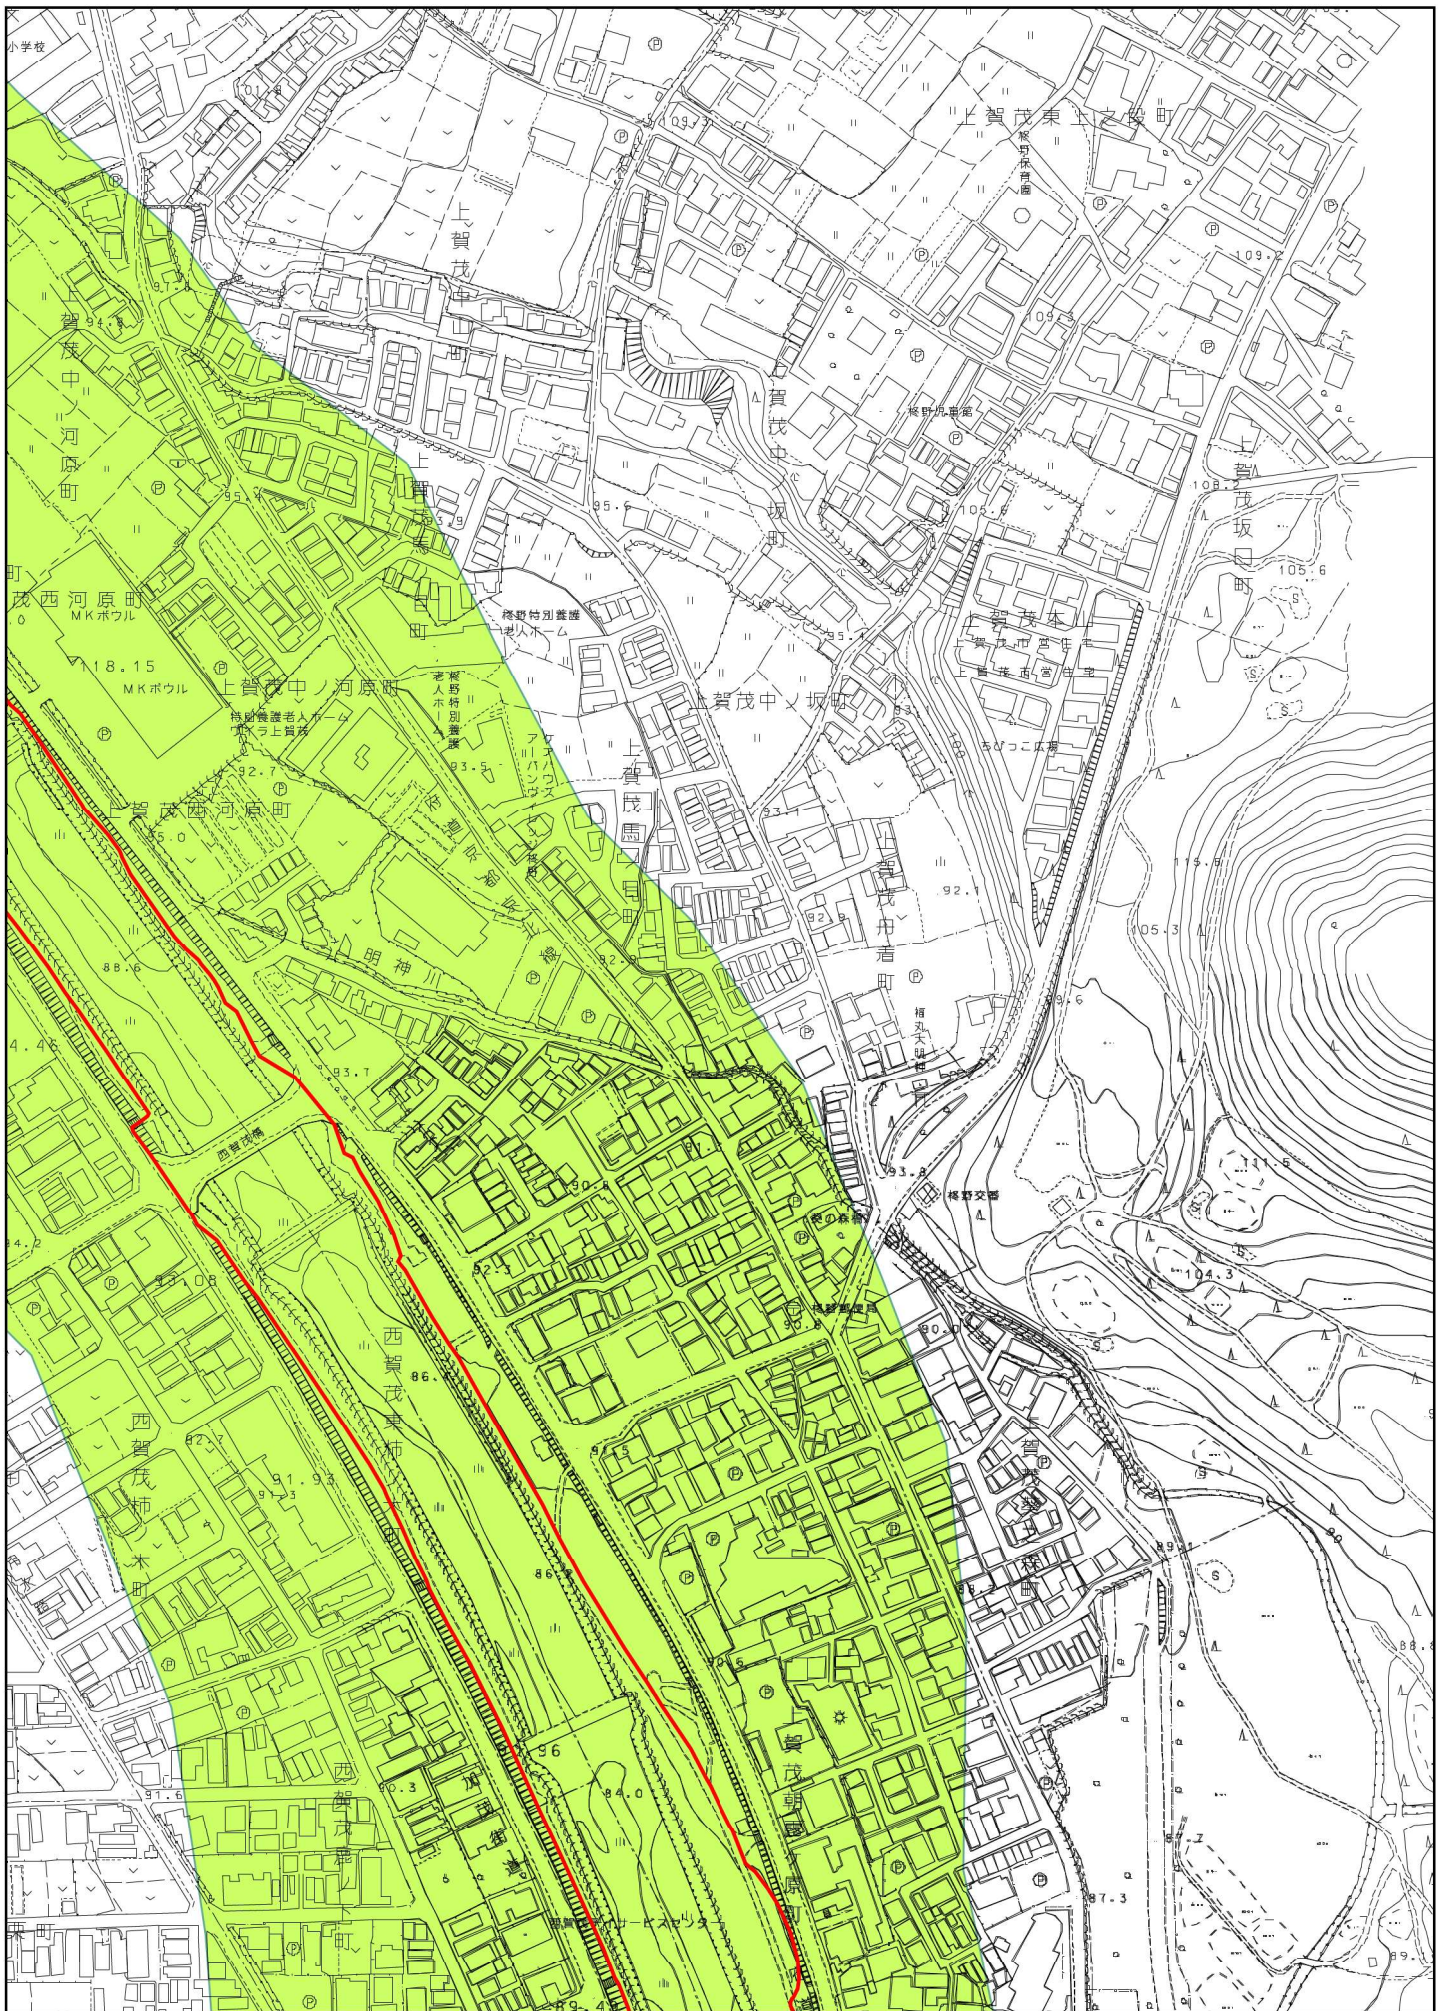

(37) 加茂川両岸からの北山

- 凡例
- 視点場 (点)
  - 視点場 (線)
  - ▭ 視点場 (面)
  - 近景デザイン保全区域

(37) 加茂川両岸からの北山

凡例	
●	視点場 (点)
—	視点場 (線)
■	視点場 (面)
■	近景デザイン保全区域