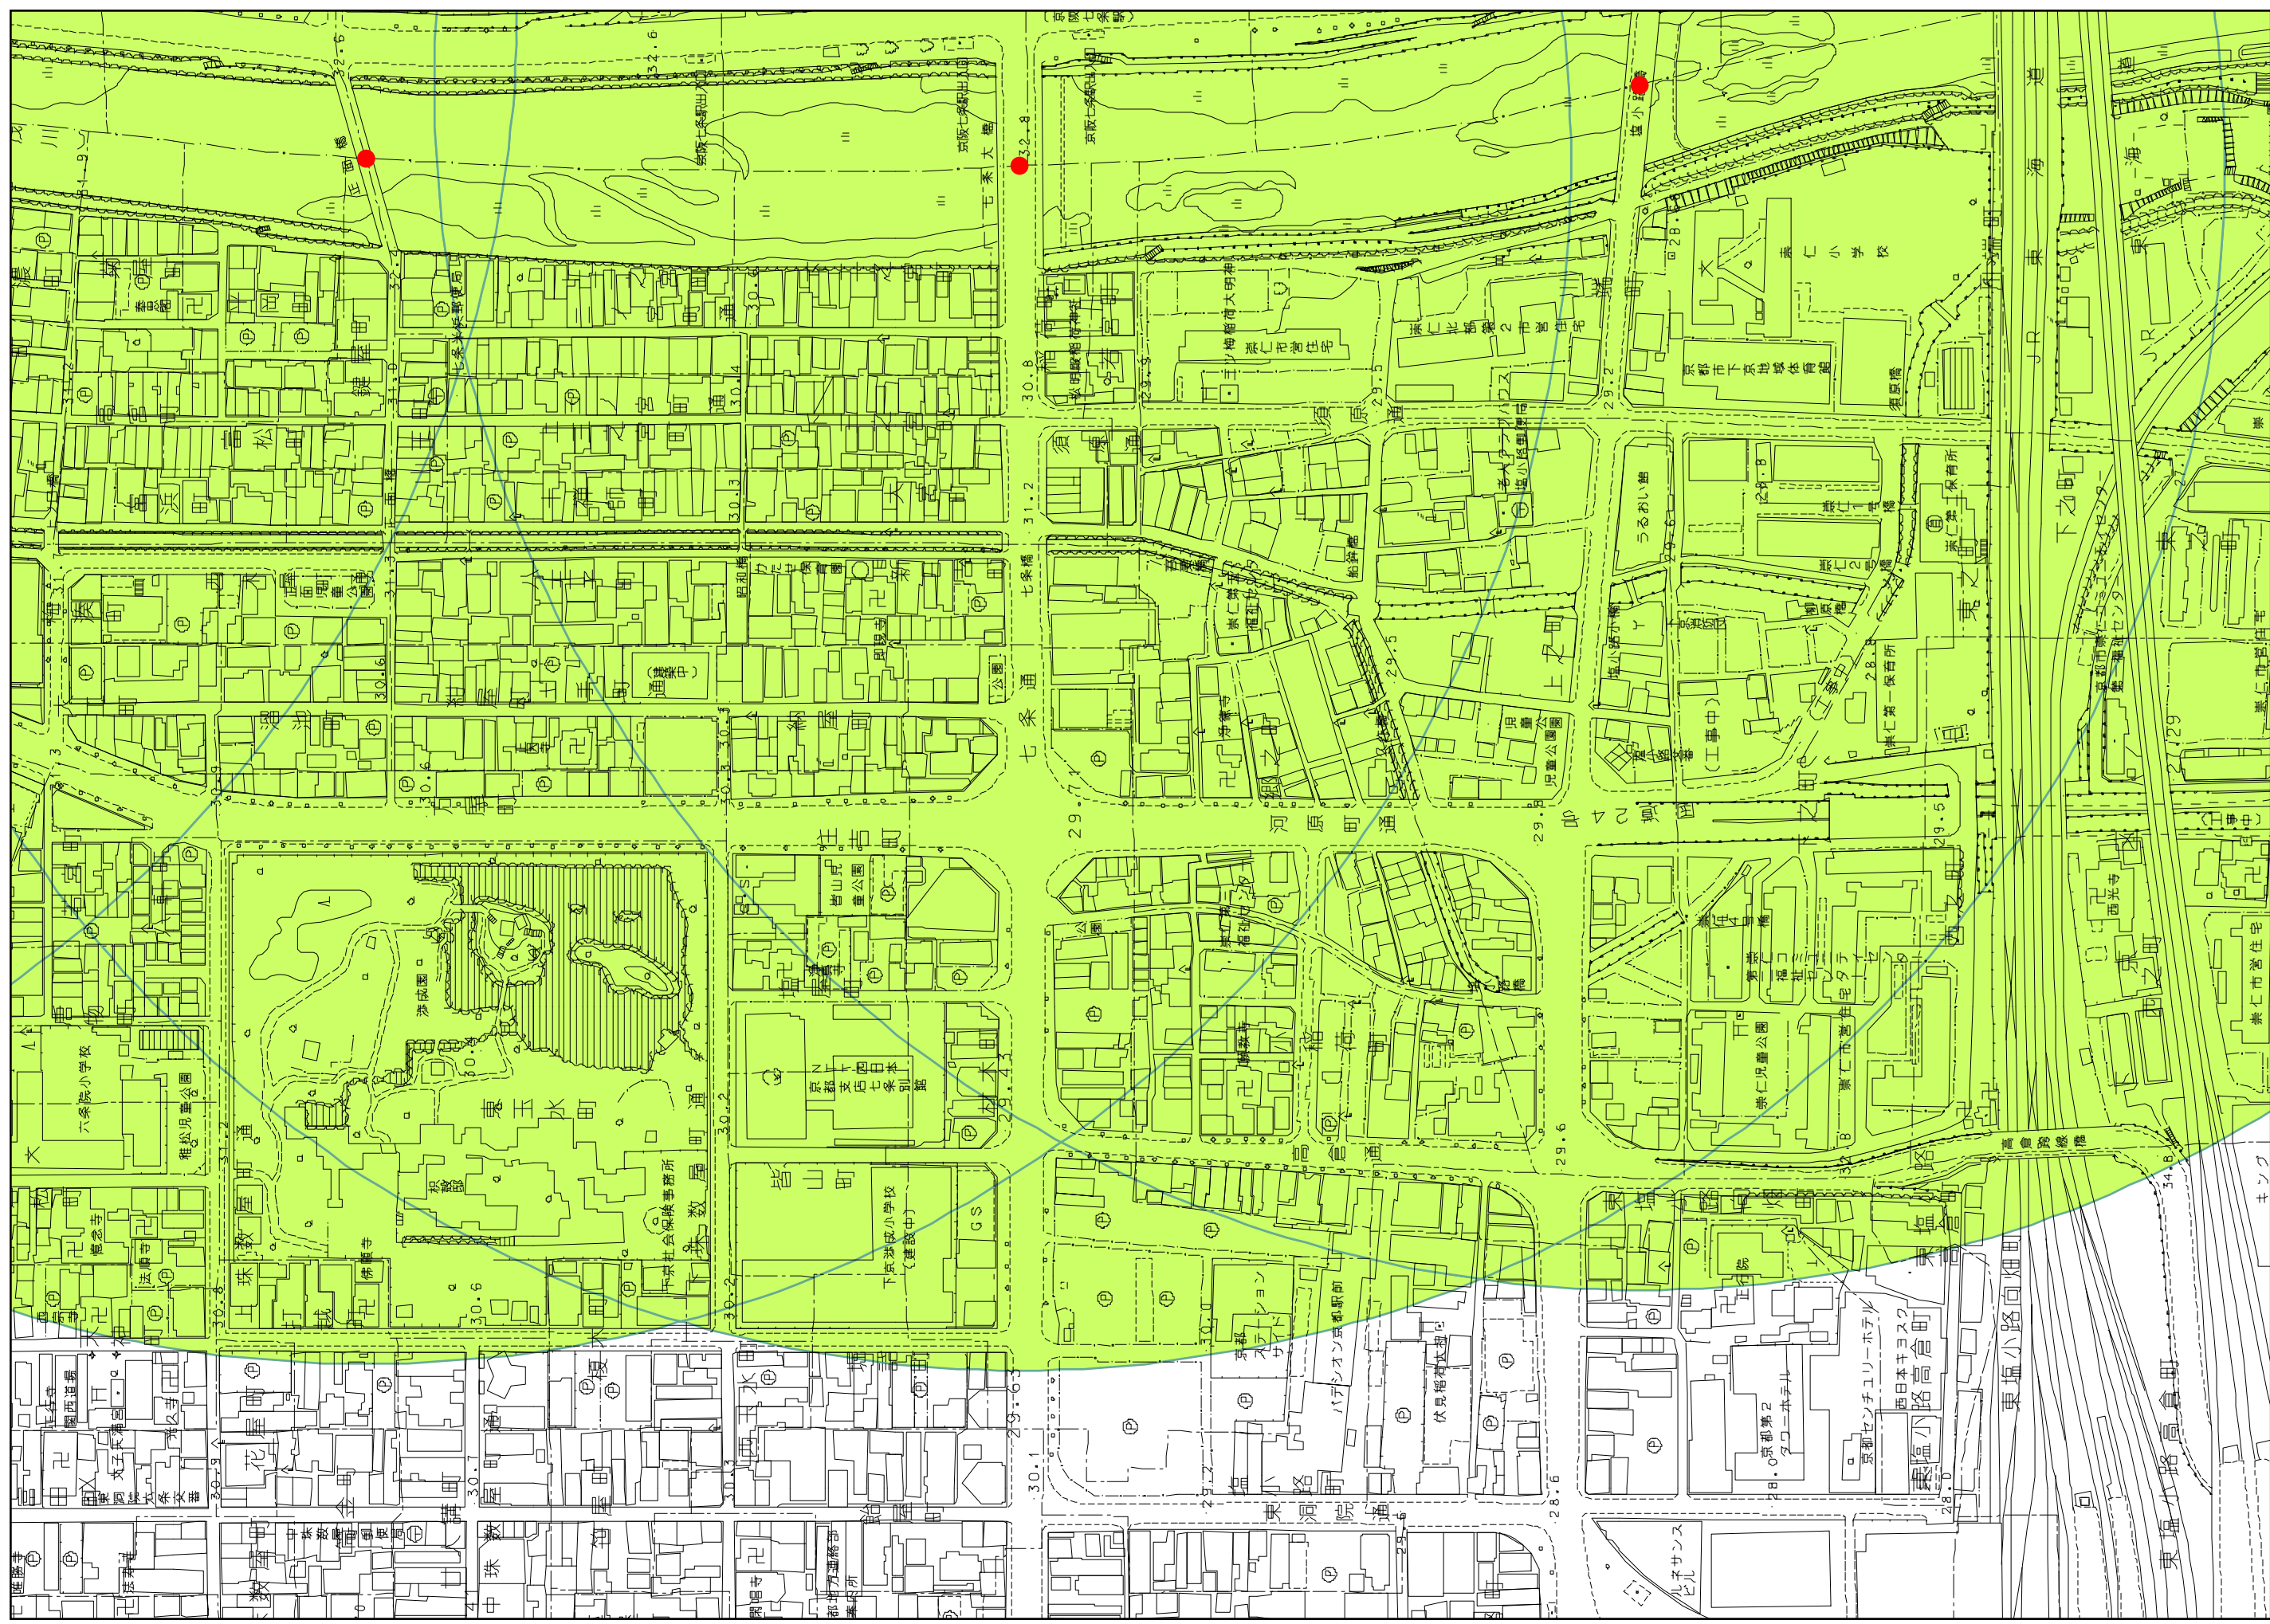

(47) 鴨川に架かる橋からの鴨川

- 凡例
- 視点場 (点)
 - 視点場 (線)
 - 視点場 (面)
 - 近景デザイン保全区域

(47) 鴨川に架かる橋からの鴨川