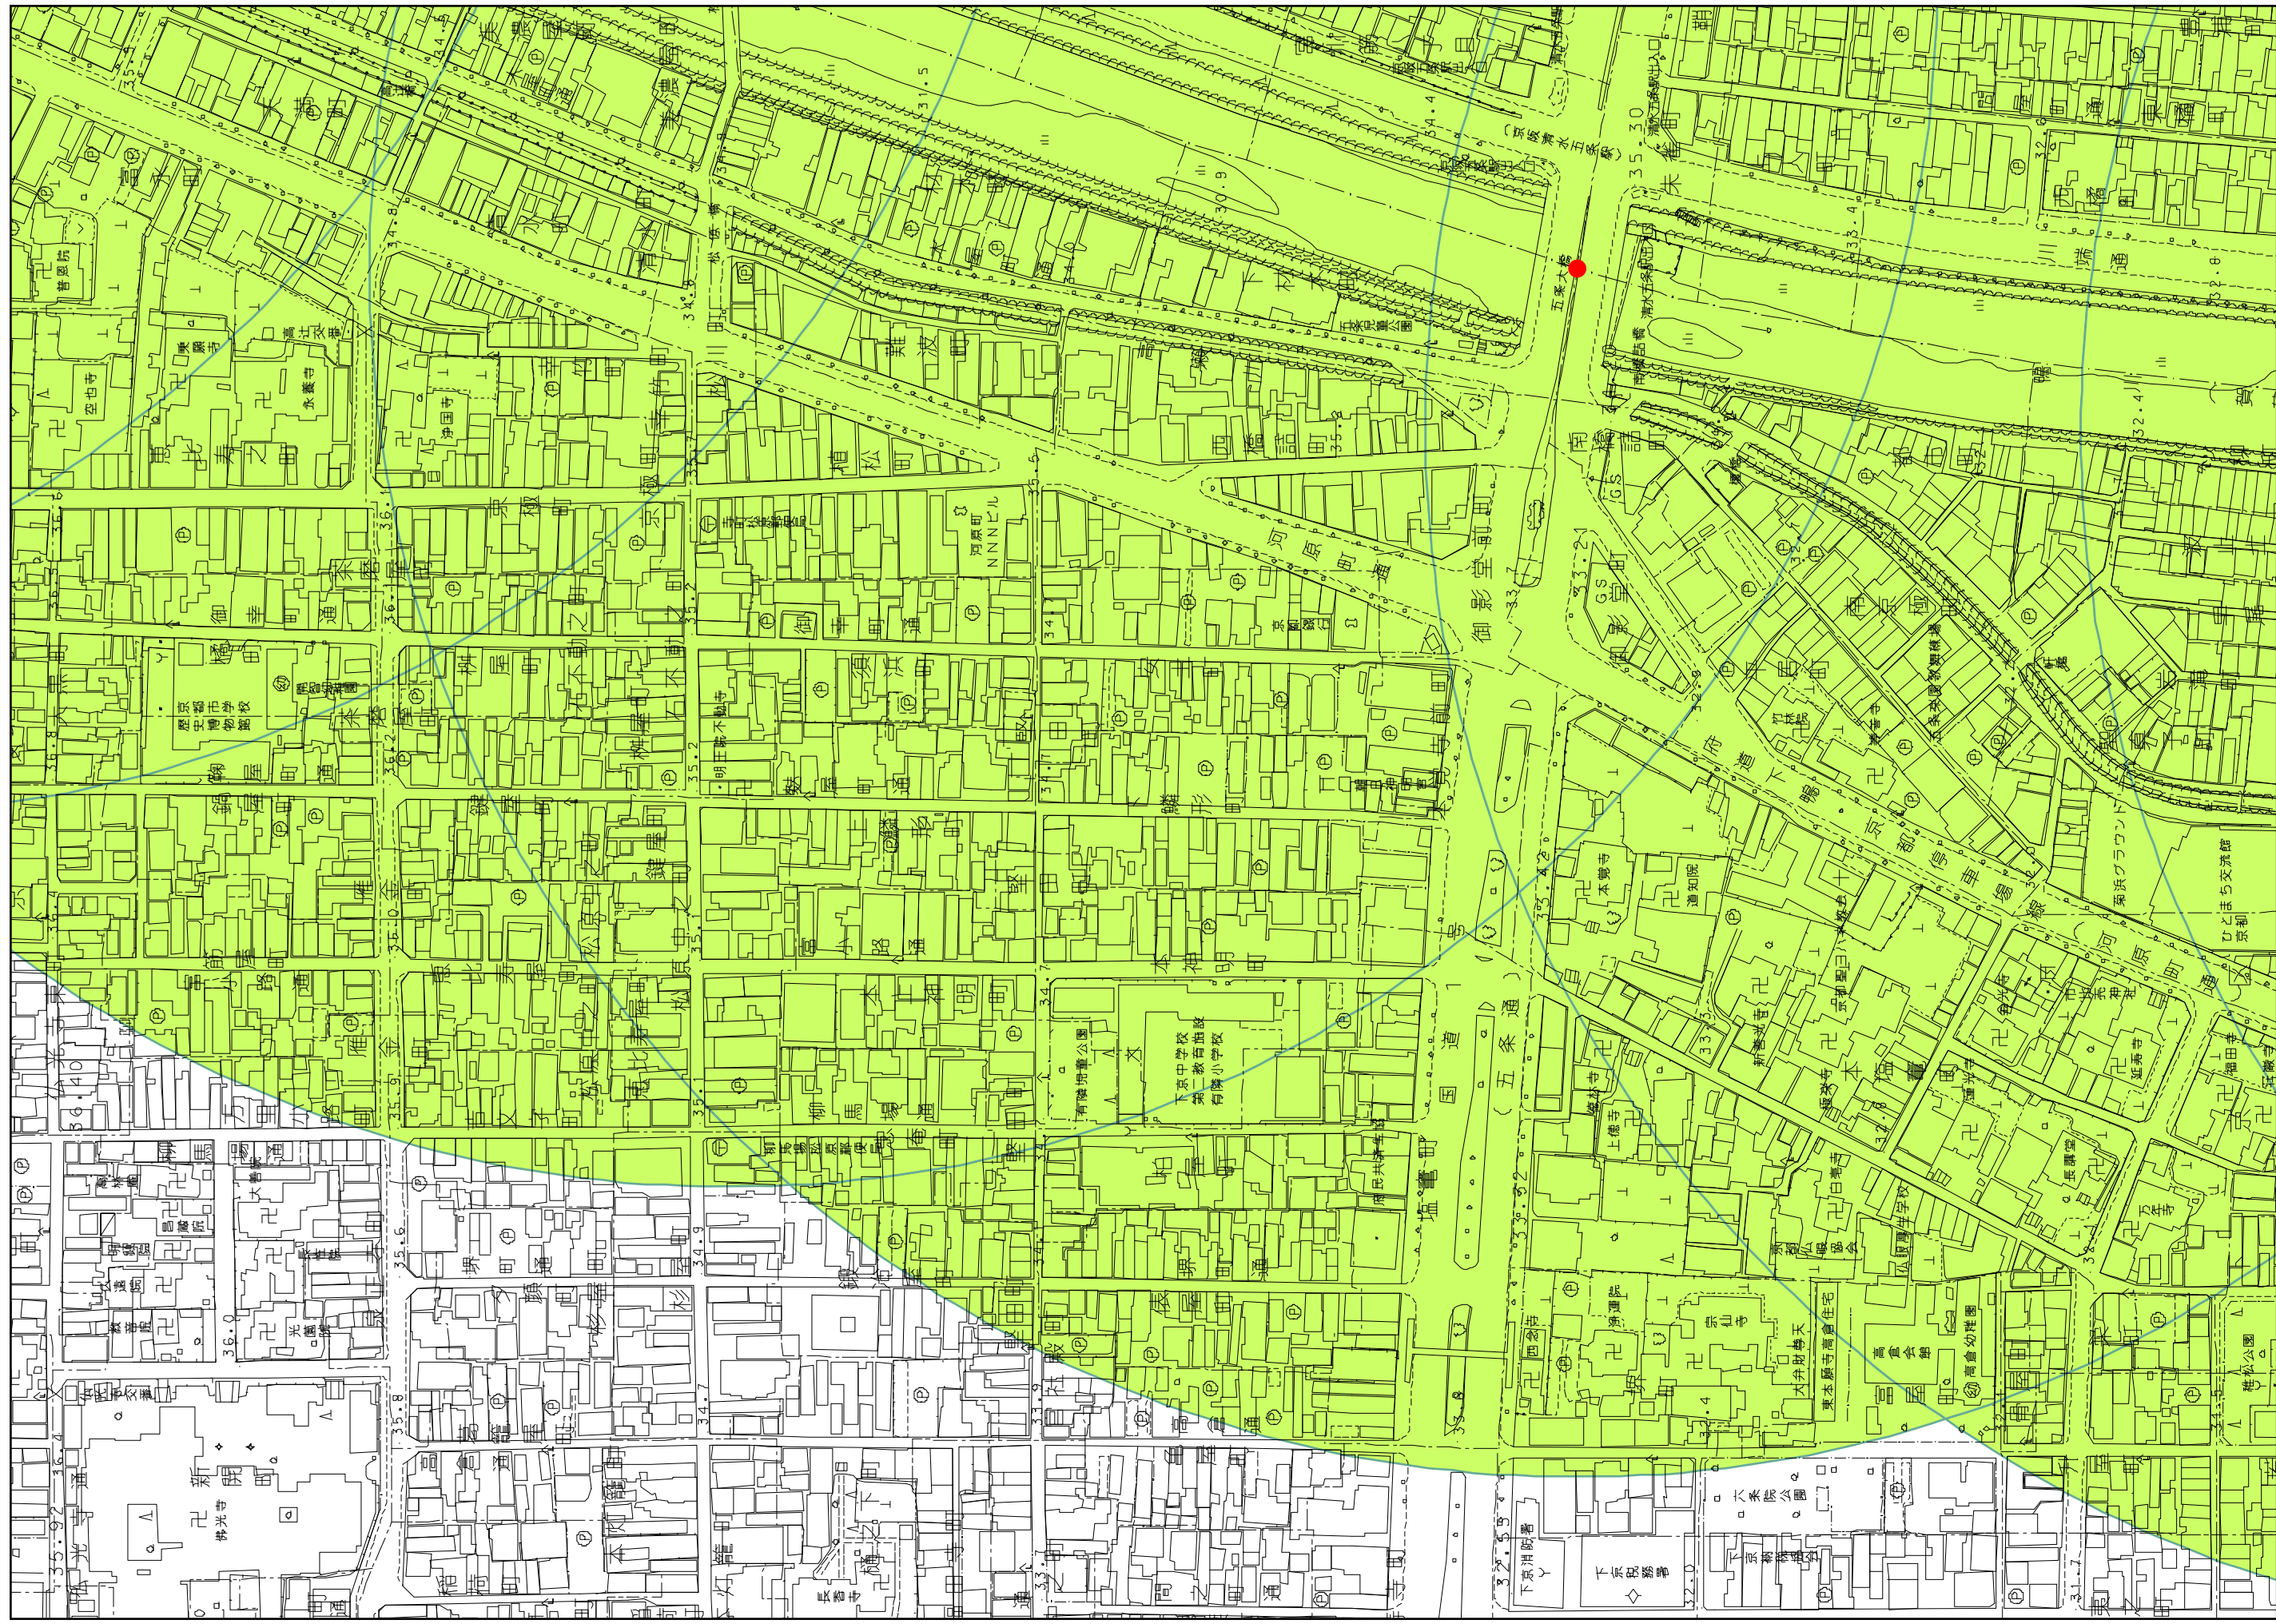

(47) 鴨川に架かる橋からの鴨川

- 凡例
- 視点場 (点)
 - 視点場 (線)
 - 視点場 (面)
 - 近景デザイン保全区域

(47) 鴨川に架かる橋からの鴨川

- 凡例
- 視点場 (点)
 - 視点場 (線)
 - 視点場 (面)
 - 近景デザイン保全区域