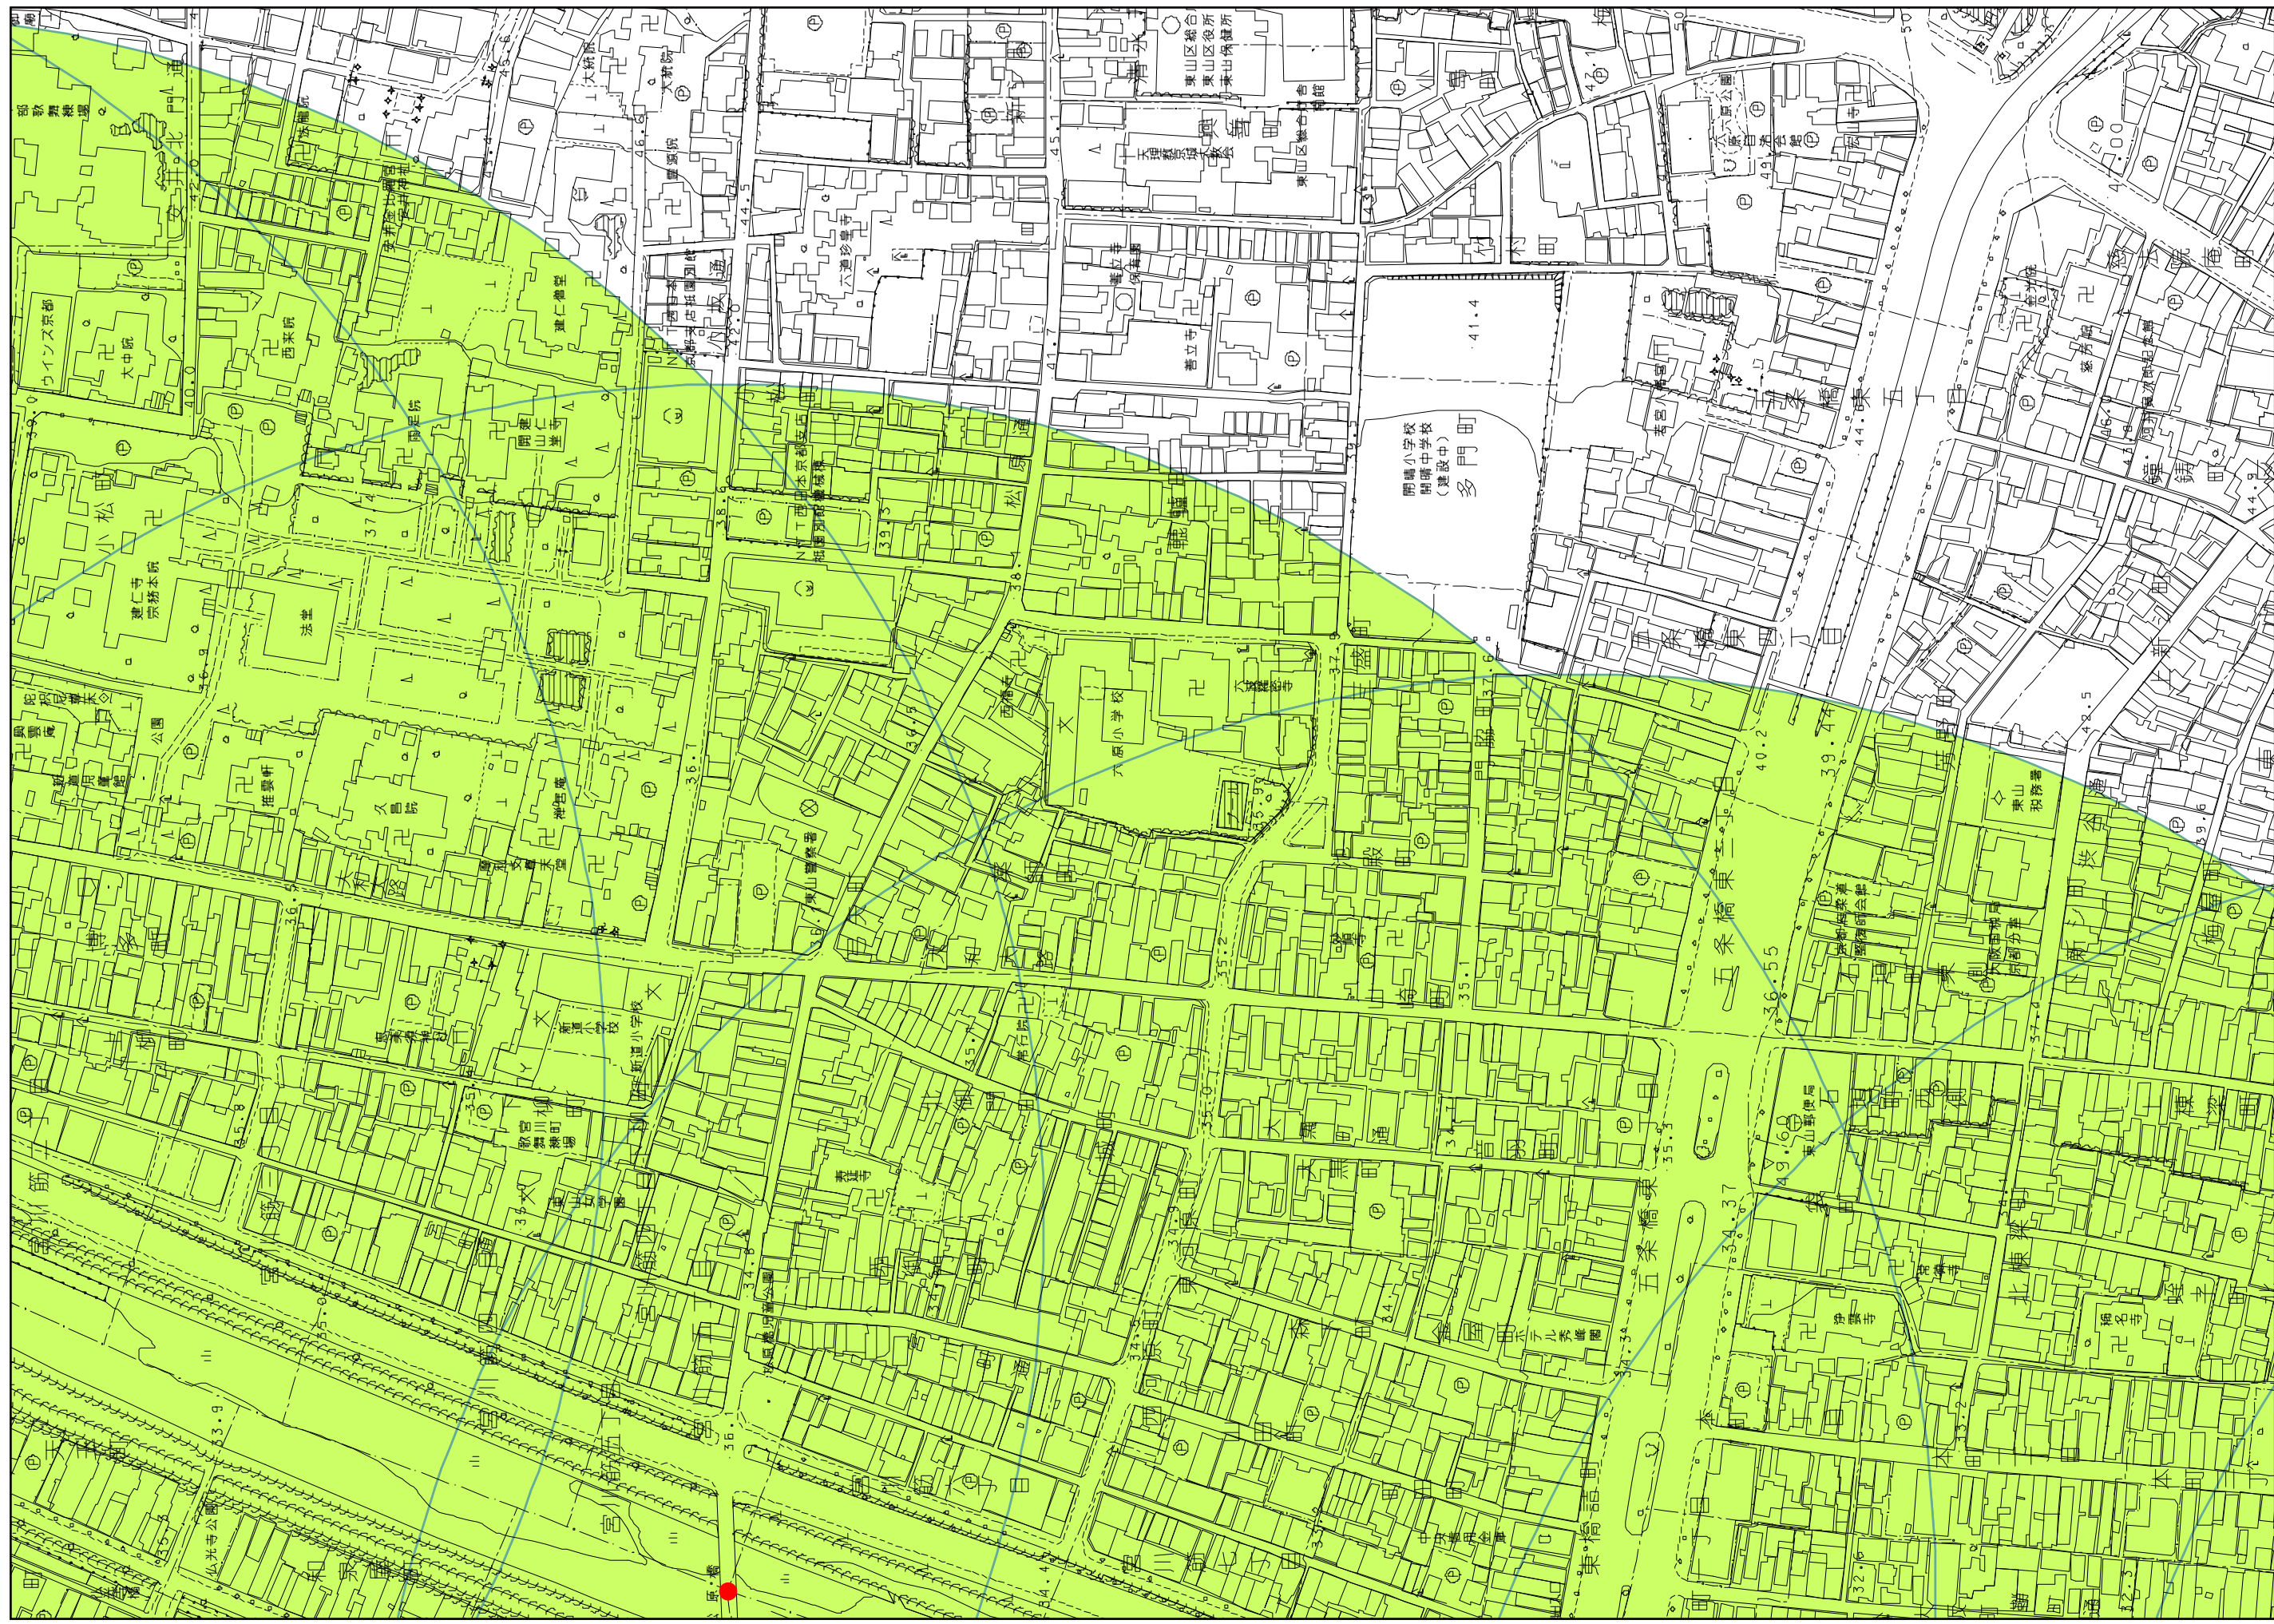

(47) 鴨川に架かる橋からの鴨川

- 凡例
- 視点場 (点)
 - 視点場 (線)
 - 視点場 (面)
 - 近景デザイン保全区域

(47) 鴨川に架かる橋からの鴨川

- 凡例
- 視点場 (点)
 - 視点場 (線)
 - 視点場 (面)
 - 近景デザイン保全区域