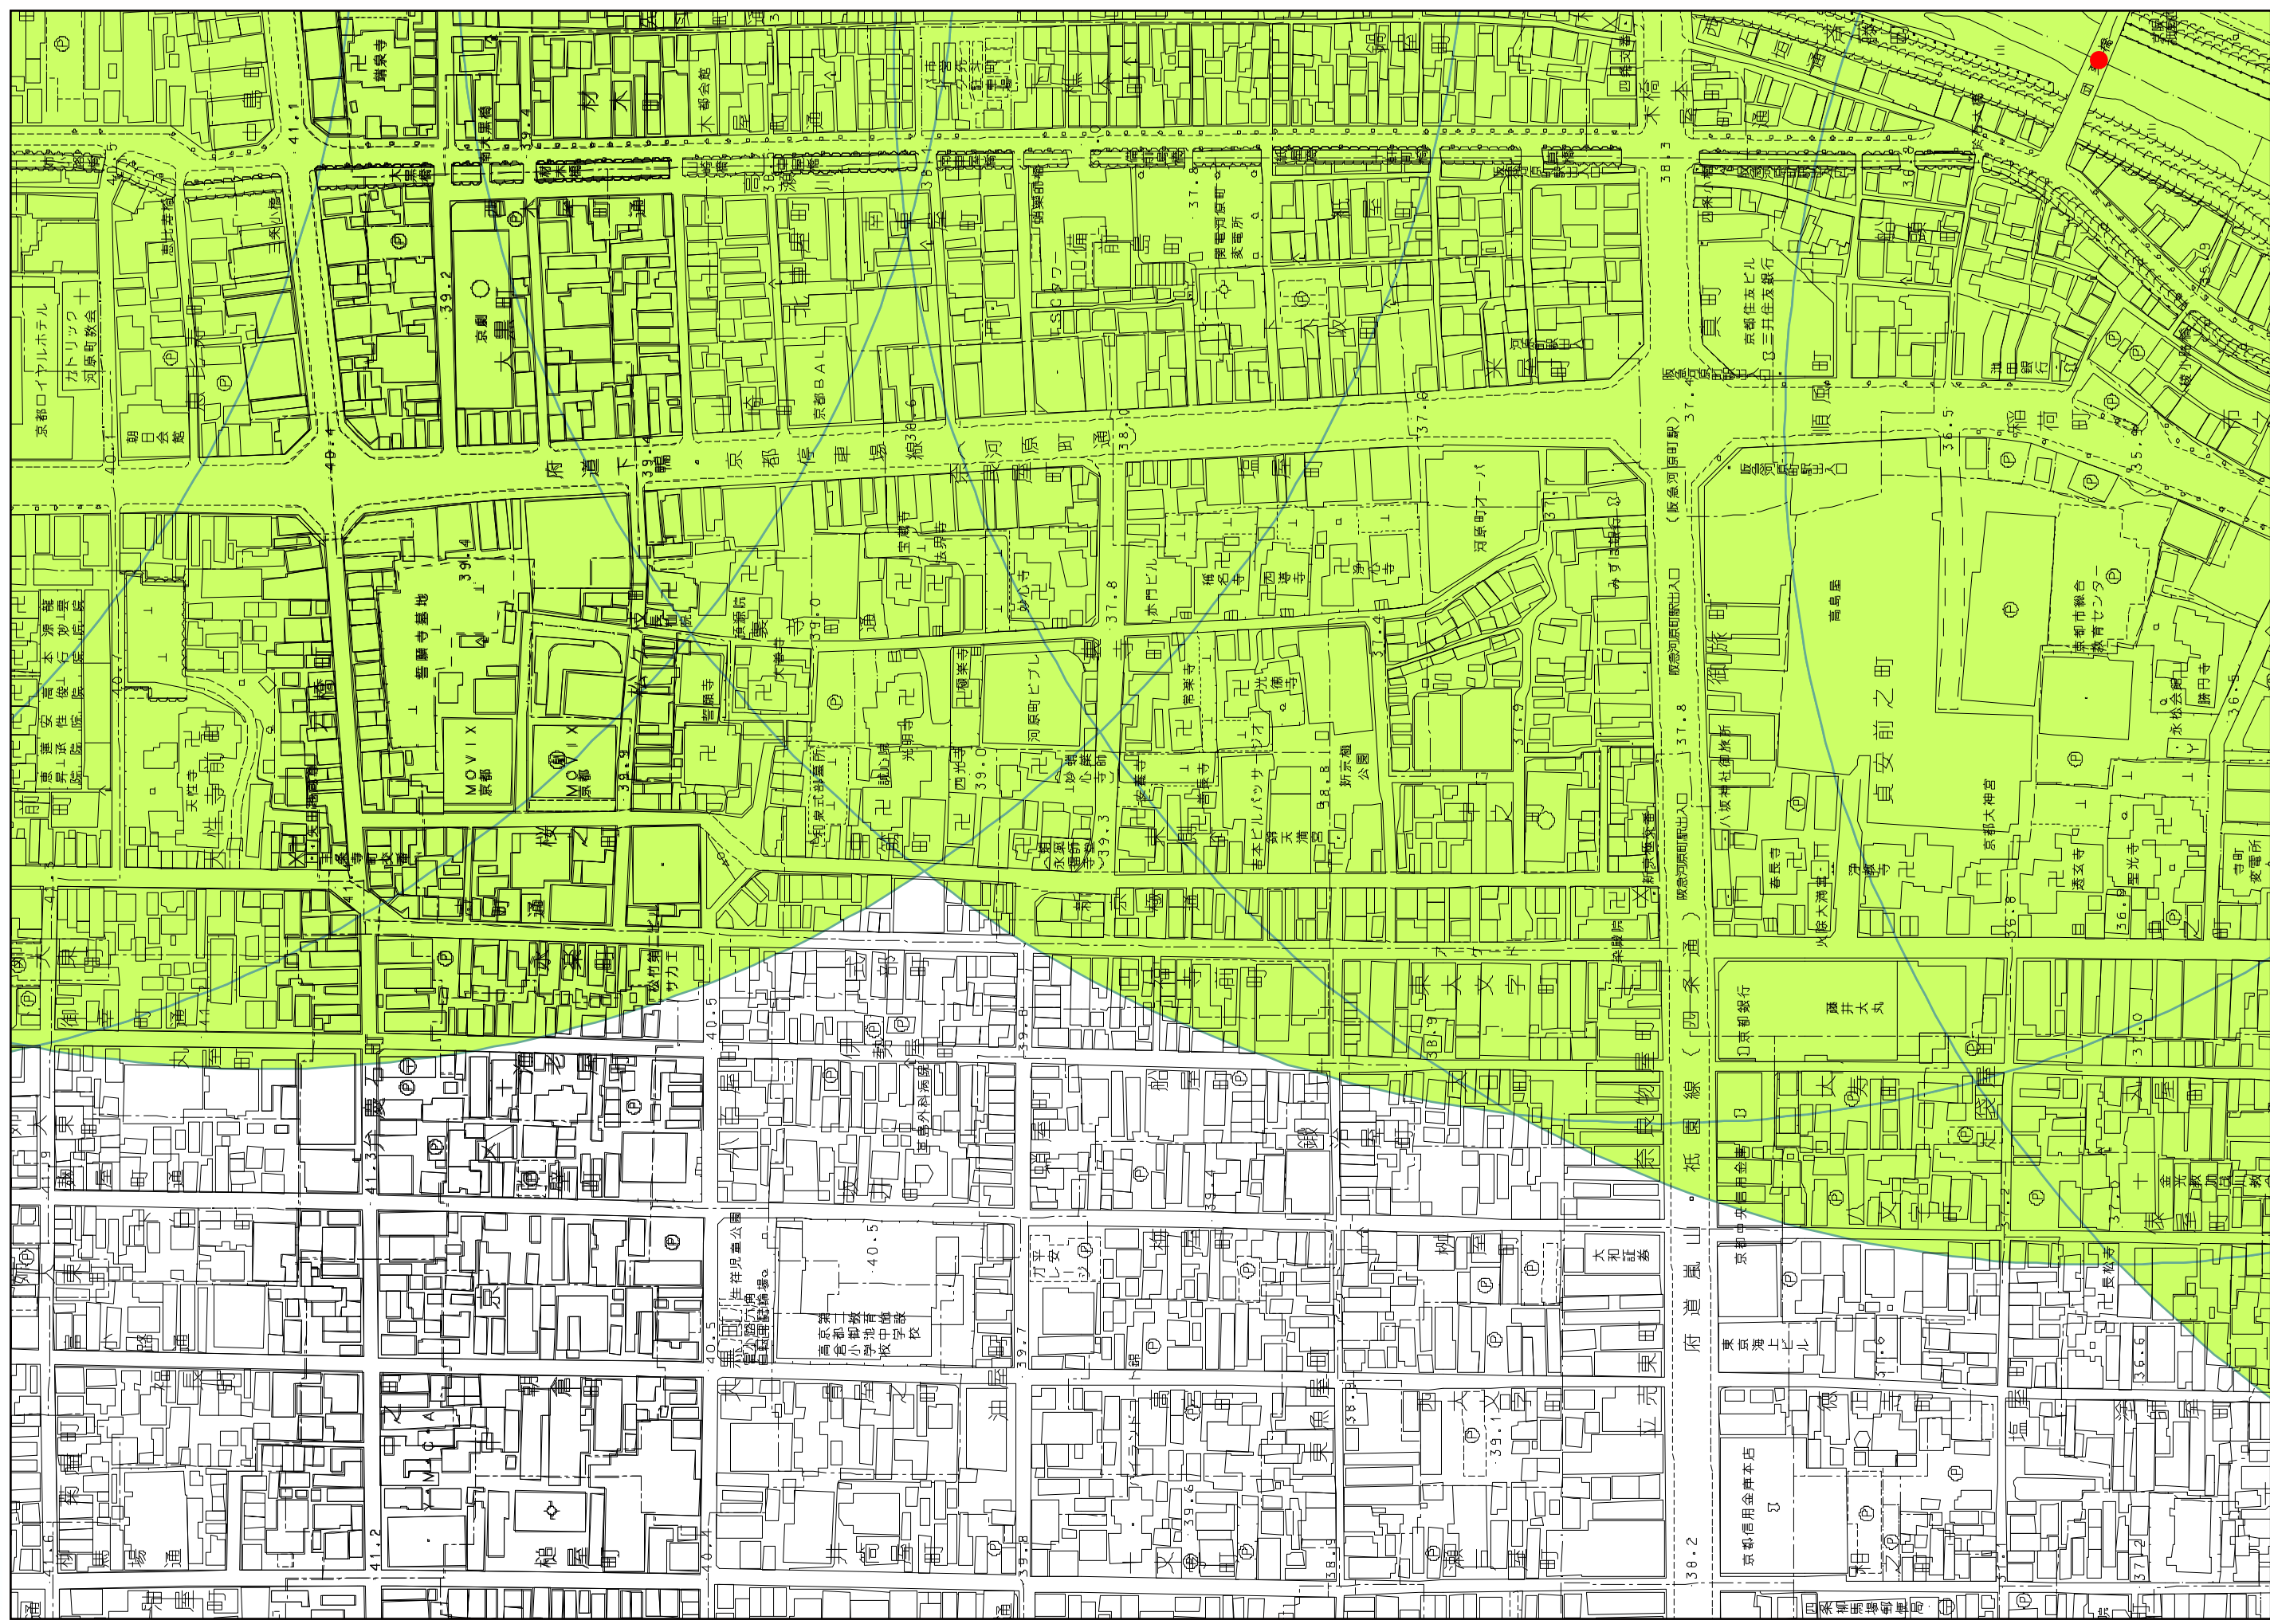

(47) 鴨川に架かる橋からの鴨川

- 凡例
- 視点場 (点)
 - 視点場 (線)
 - 視点場 (面)
 - 近景デザイン保全区域

(47) 鴨川に架かる橋からの鴨川

凡例

- 視点場 (点)
- 視点場 (線)
- 視点場 (面)
- 近景デザイン保全区域