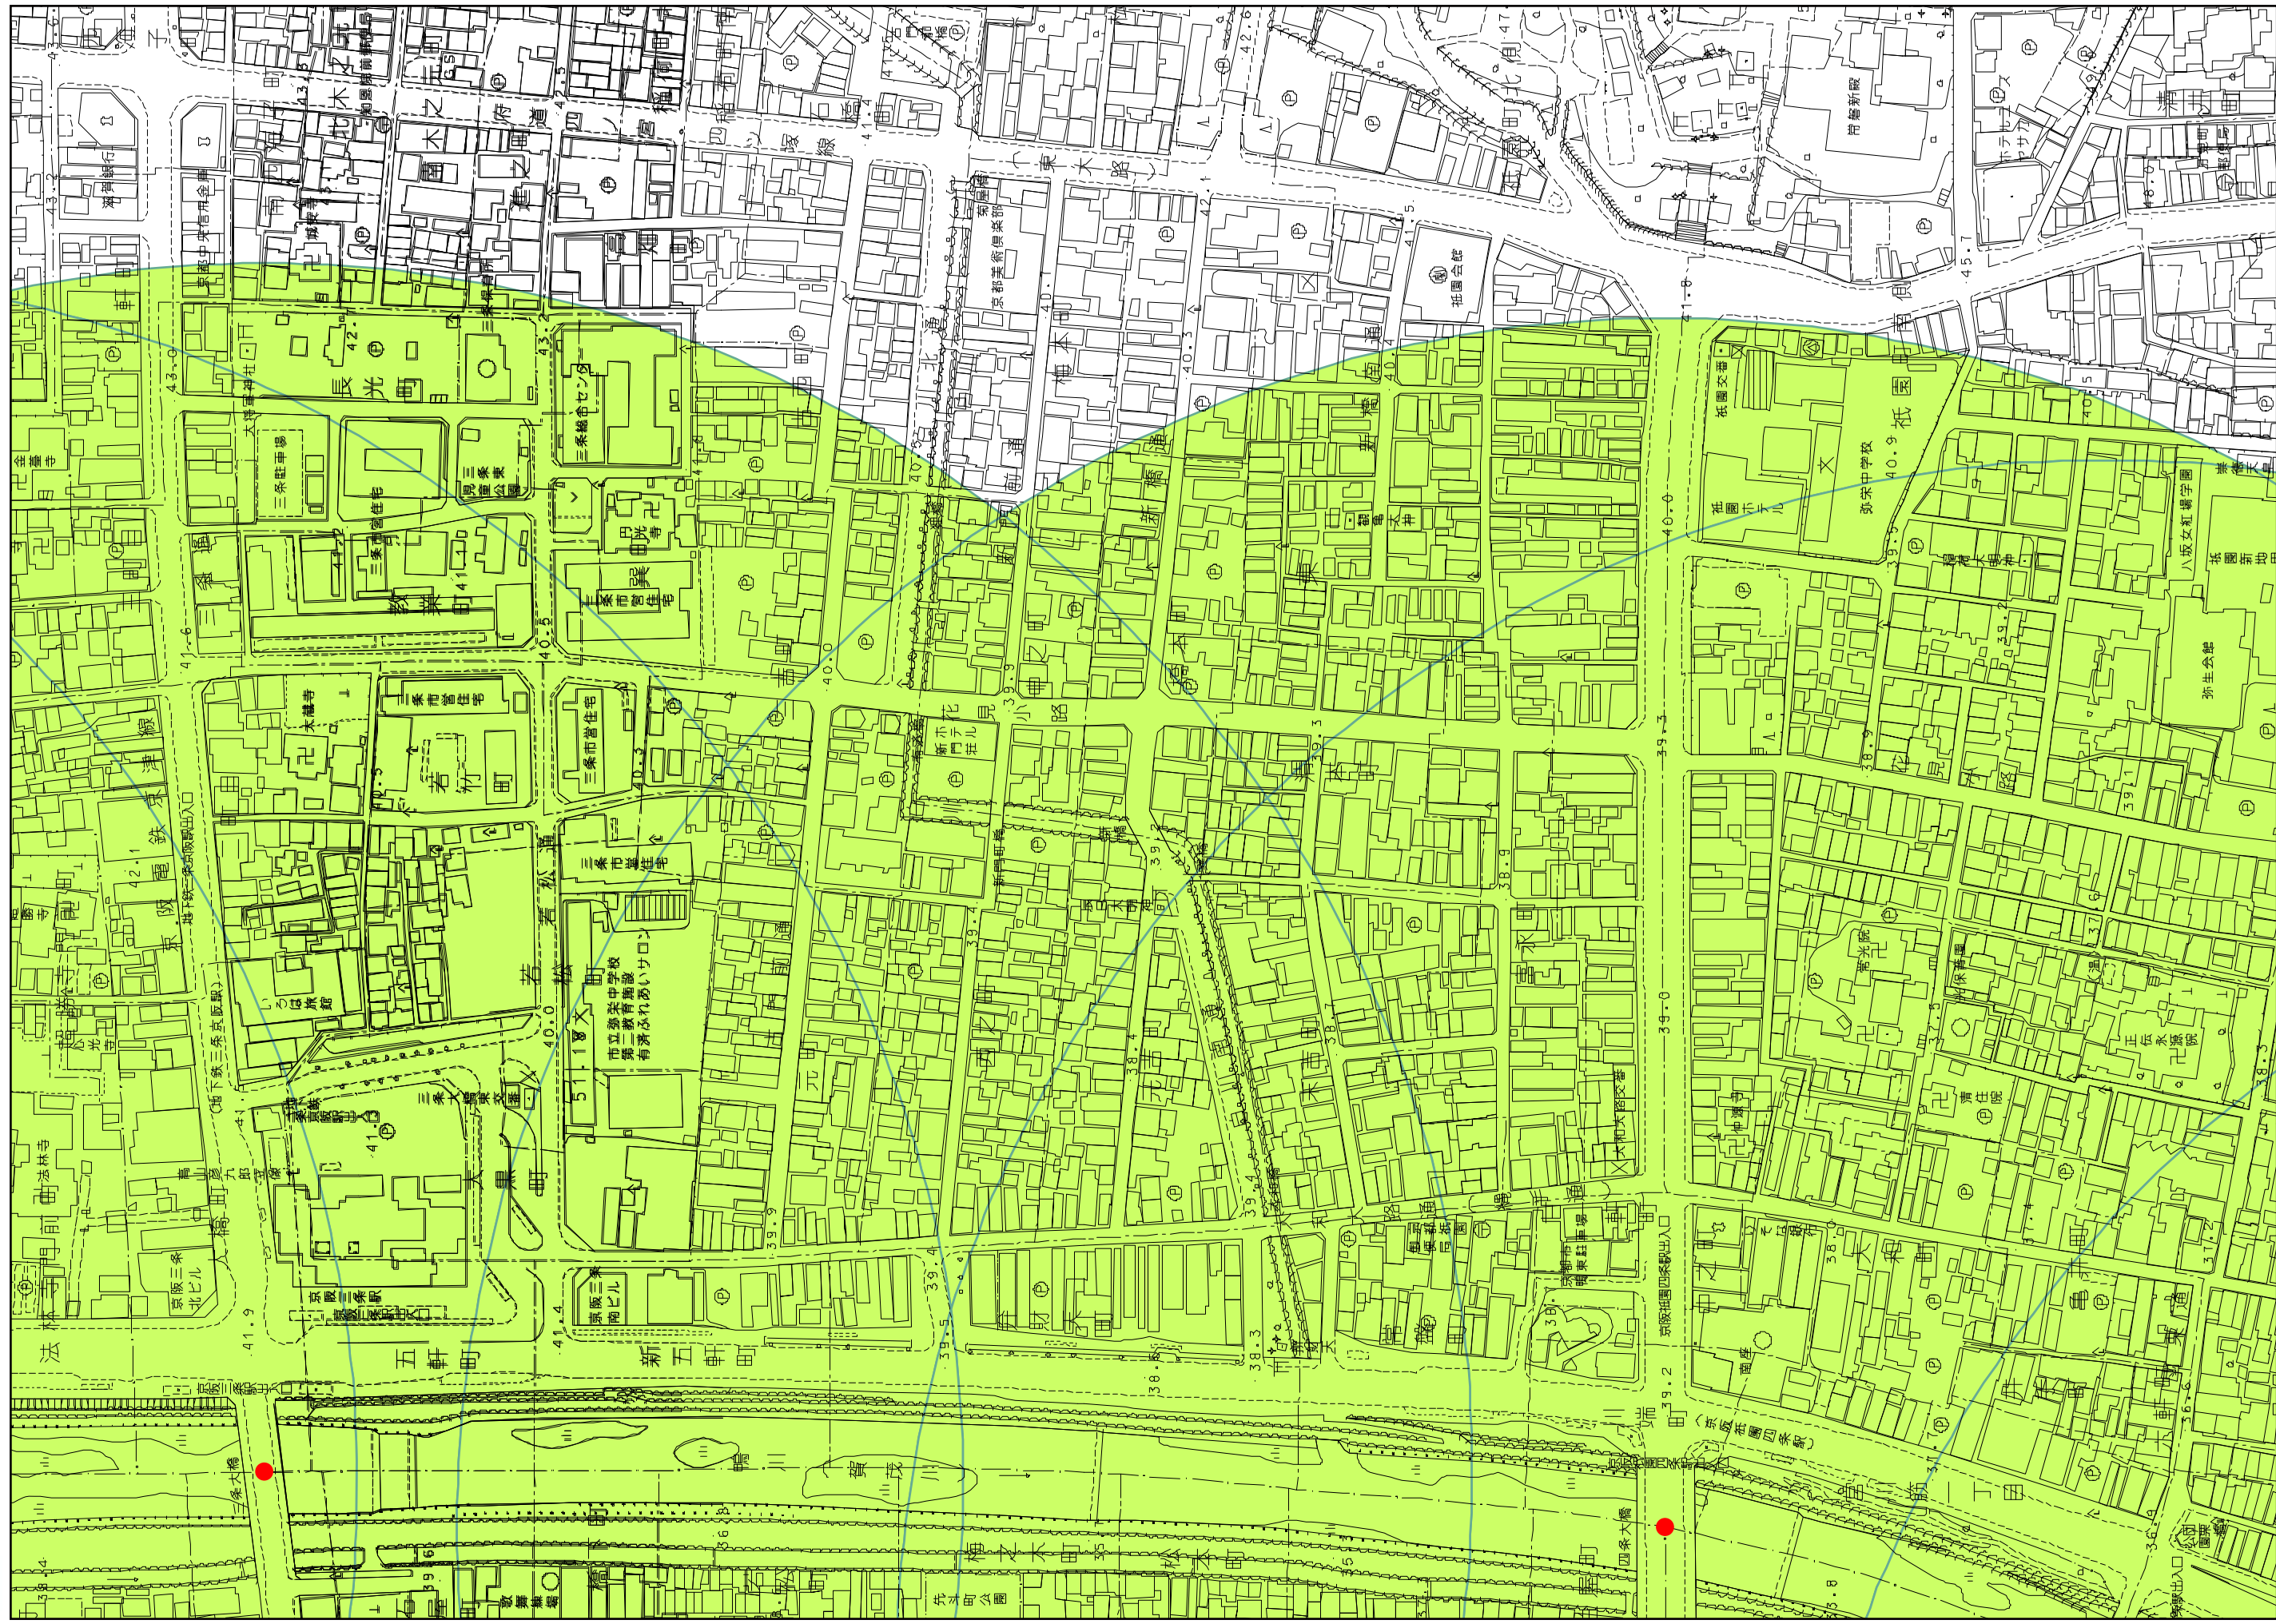

(47) 鴨川に架かる橋からの鴨川

- 凡例
- 視点場 (点)
 - 視点場 (線)
 - 視点場 (面)
 - 近景デザイン保全区域

(47) 鴨川に架かる橋からの鴨川

凡例

- 視点場 (点)
- 視点場 (線)
- 視点場 (面)
- 近景デザイン保全区域