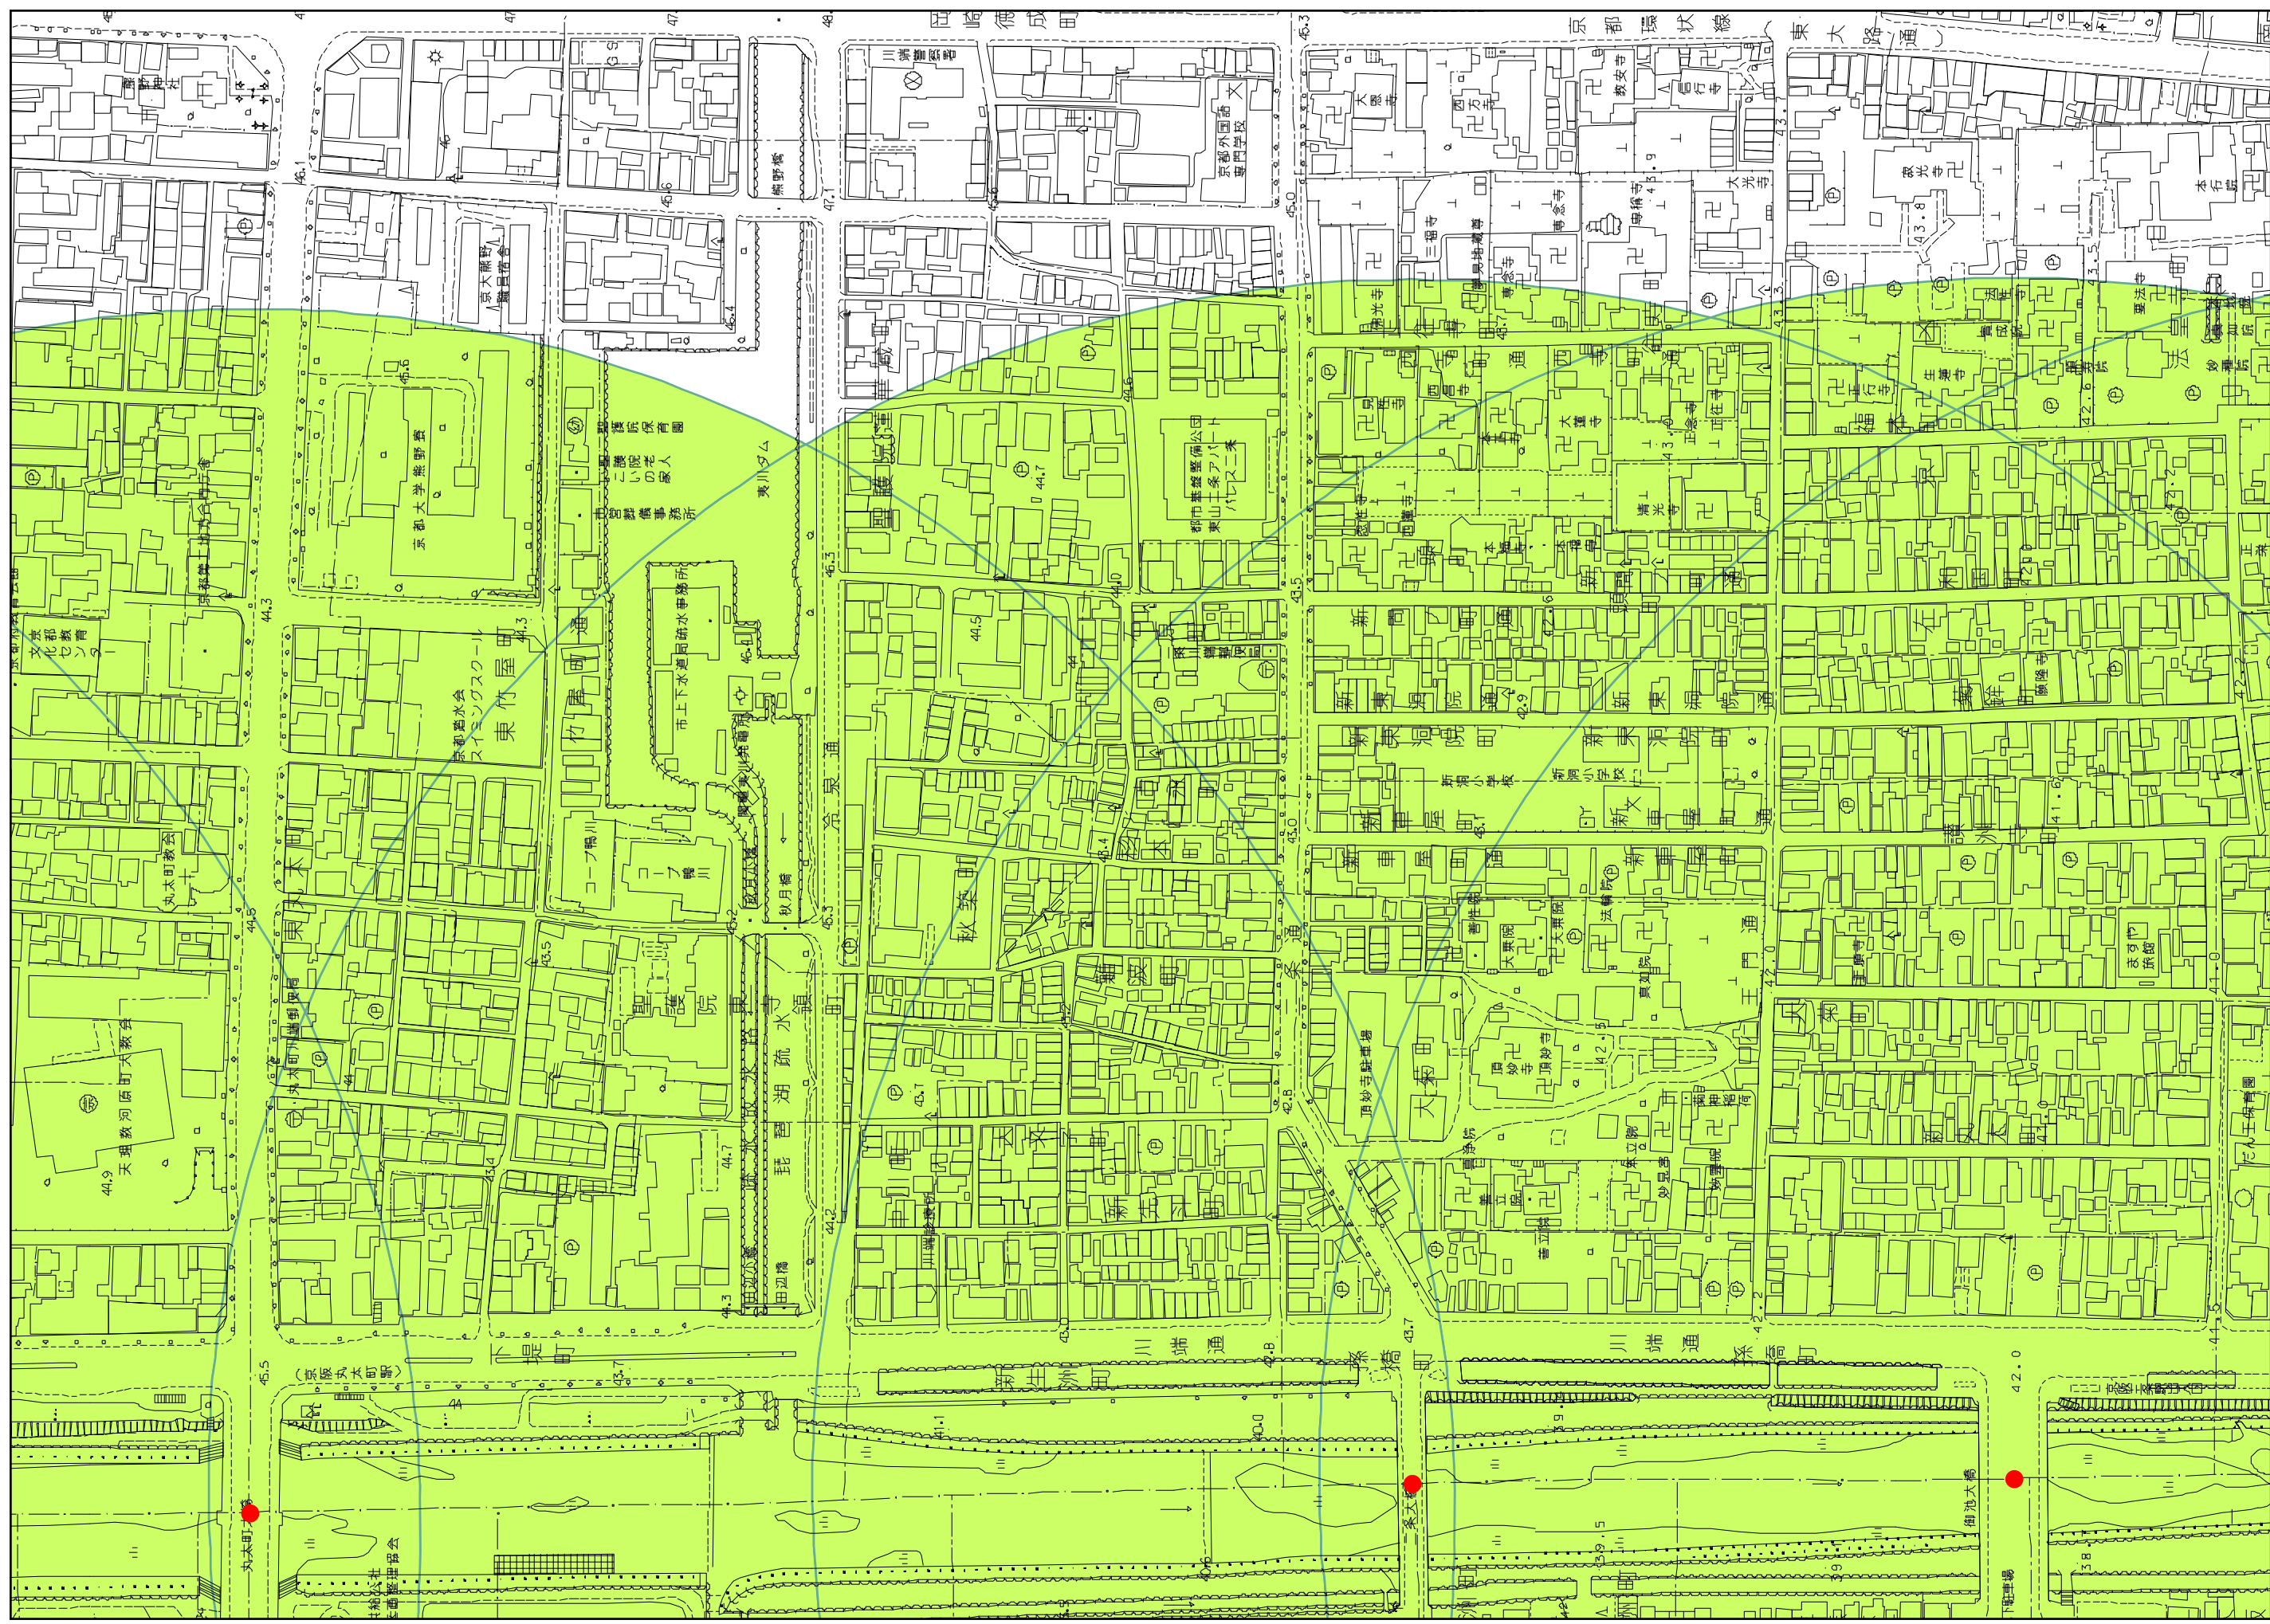

(47) 鴨川に架かる橋からの鴨川

- 凡例
- 視点場 (点)
 - 視点場 (線)
 - 視点場 (面)
 - 近景デザイン保全区域

(47) 鴨川に架かる橋からの鴨川

凡例

- 視点場 (点)
- 視点場 (線)
- 視点場 (面)
- 近景デザイン保全区域