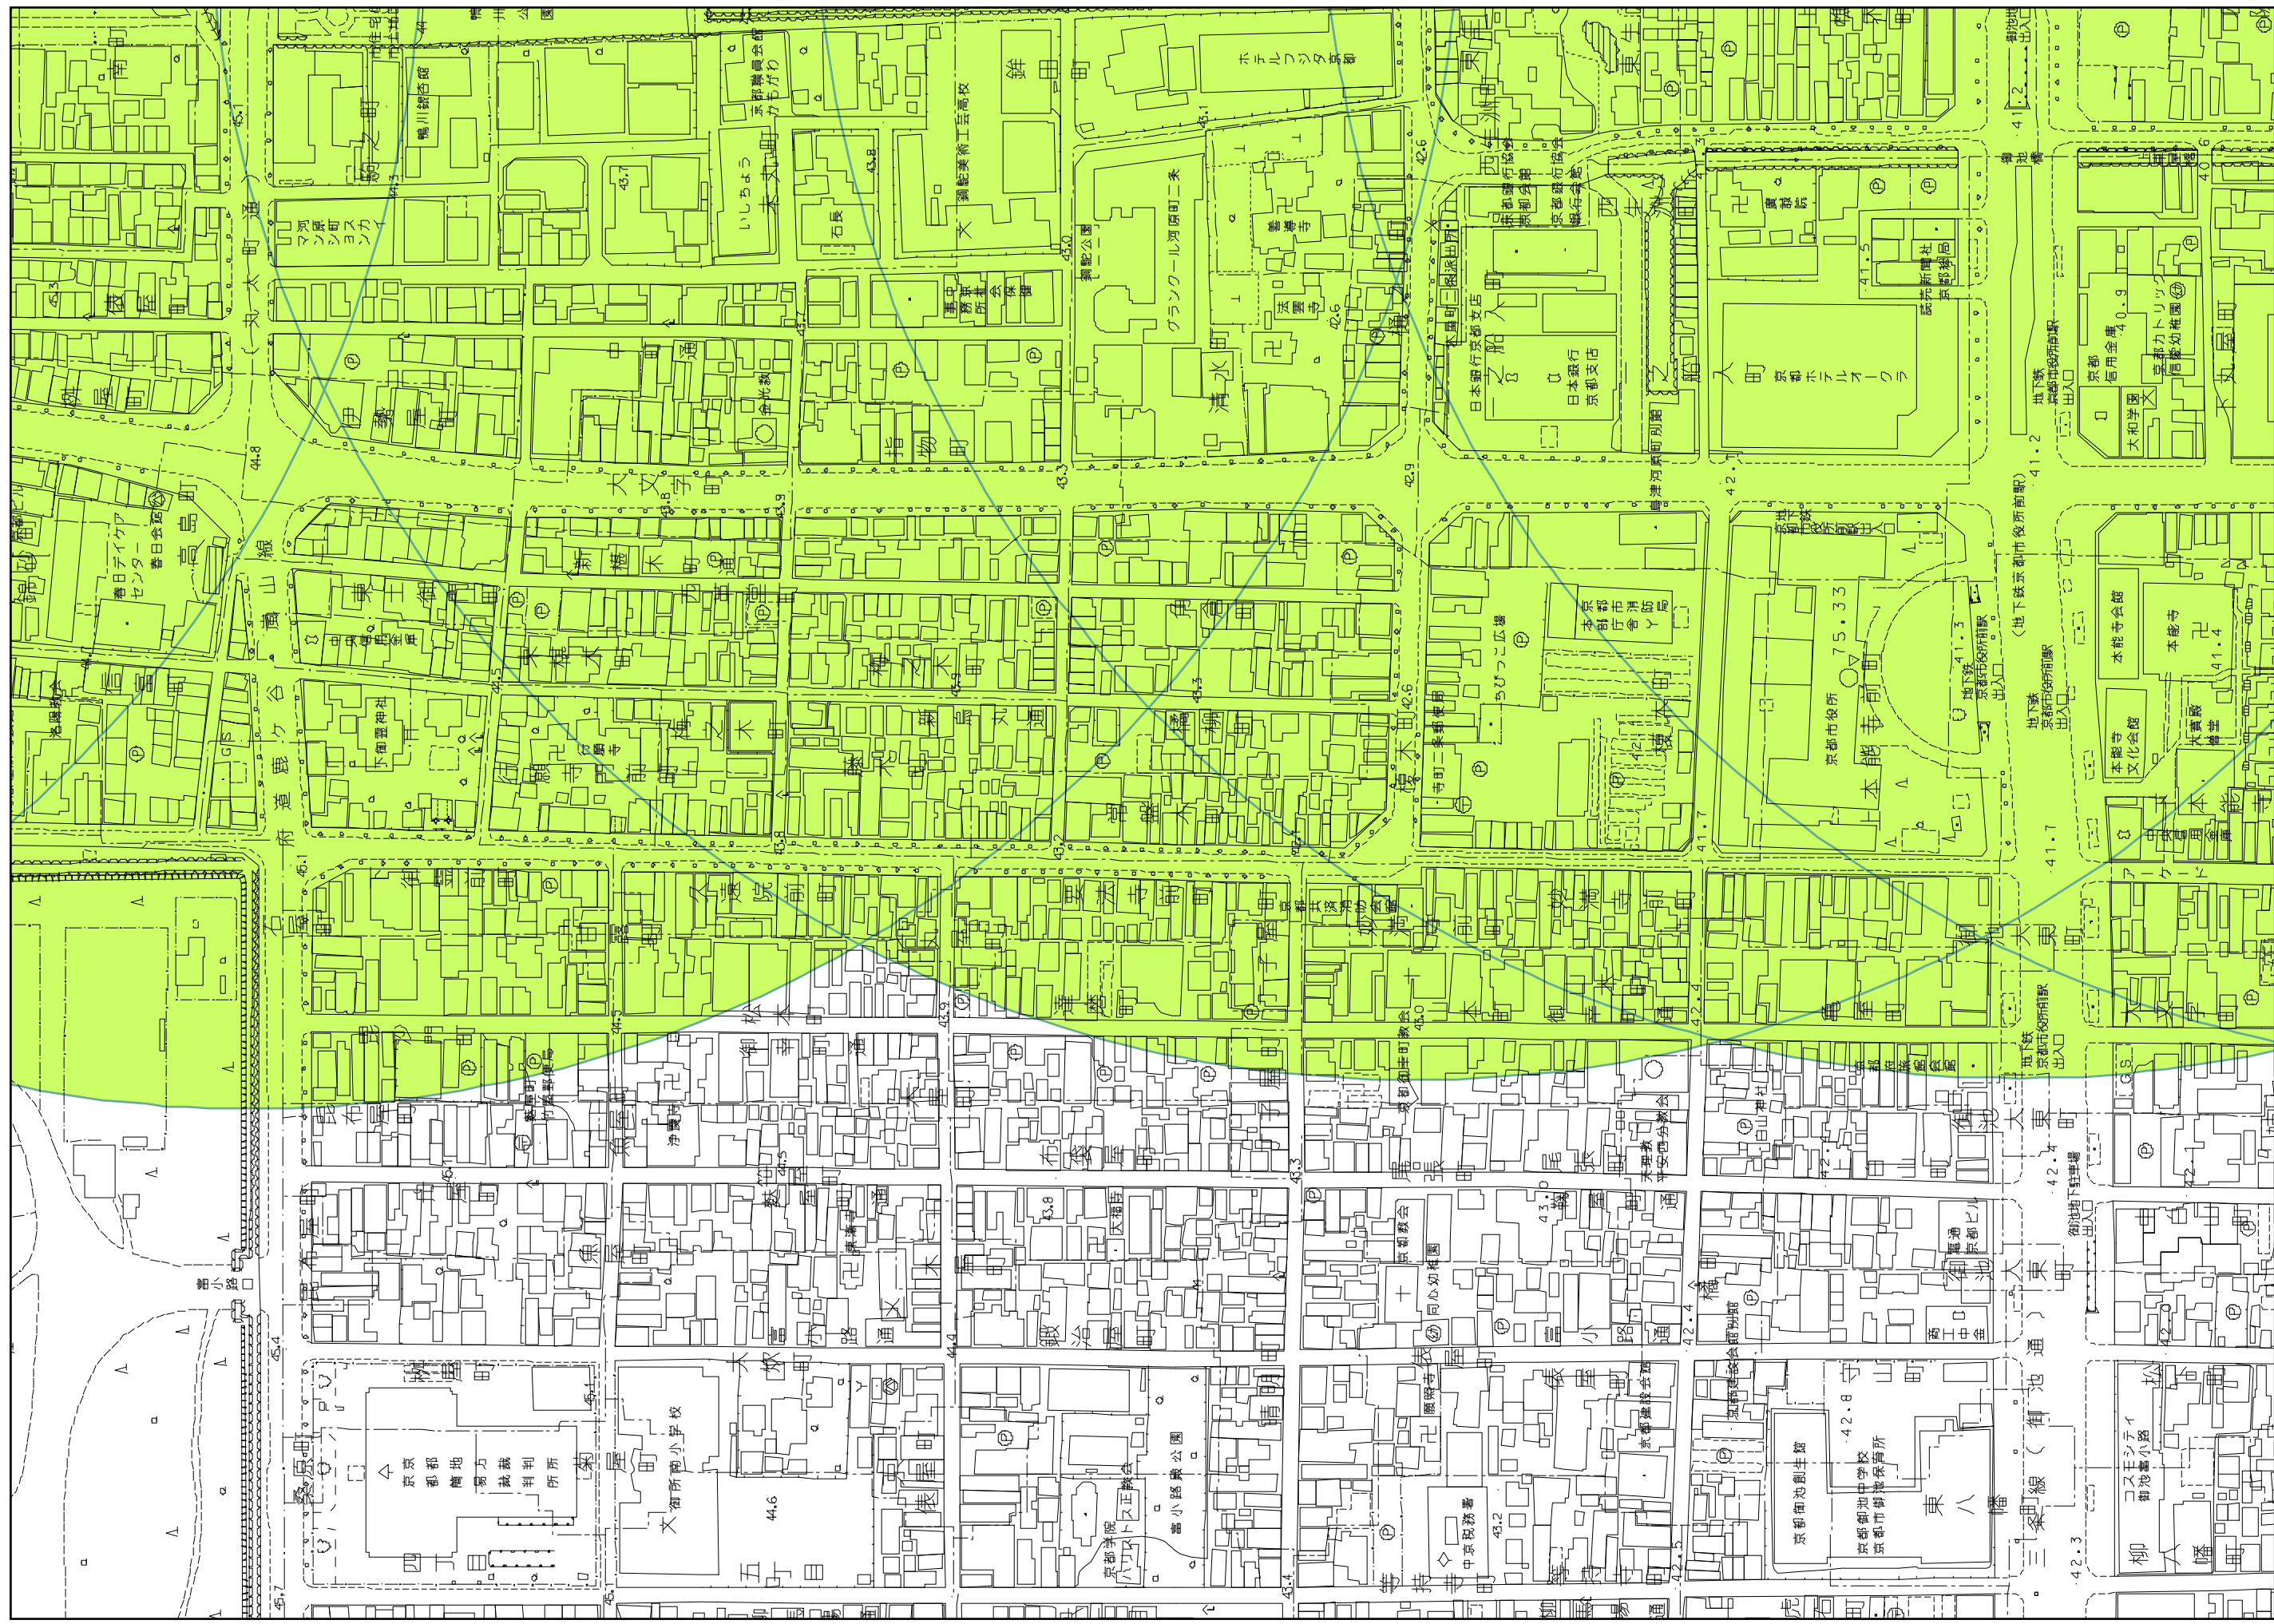

(47) 鴨川に架かる橋からの鴨川

- 凡例
- 視点場 (点)
 - 視点場 (線)
 - 視点場 (面)
 - 近景デザイン保全区域

(47) 鴨川に架かる橋からの鴨川

凡例

- 視点場 (点)
- 視点場 (線)
- 視点場 (面)
- 近景デザイン保全区域