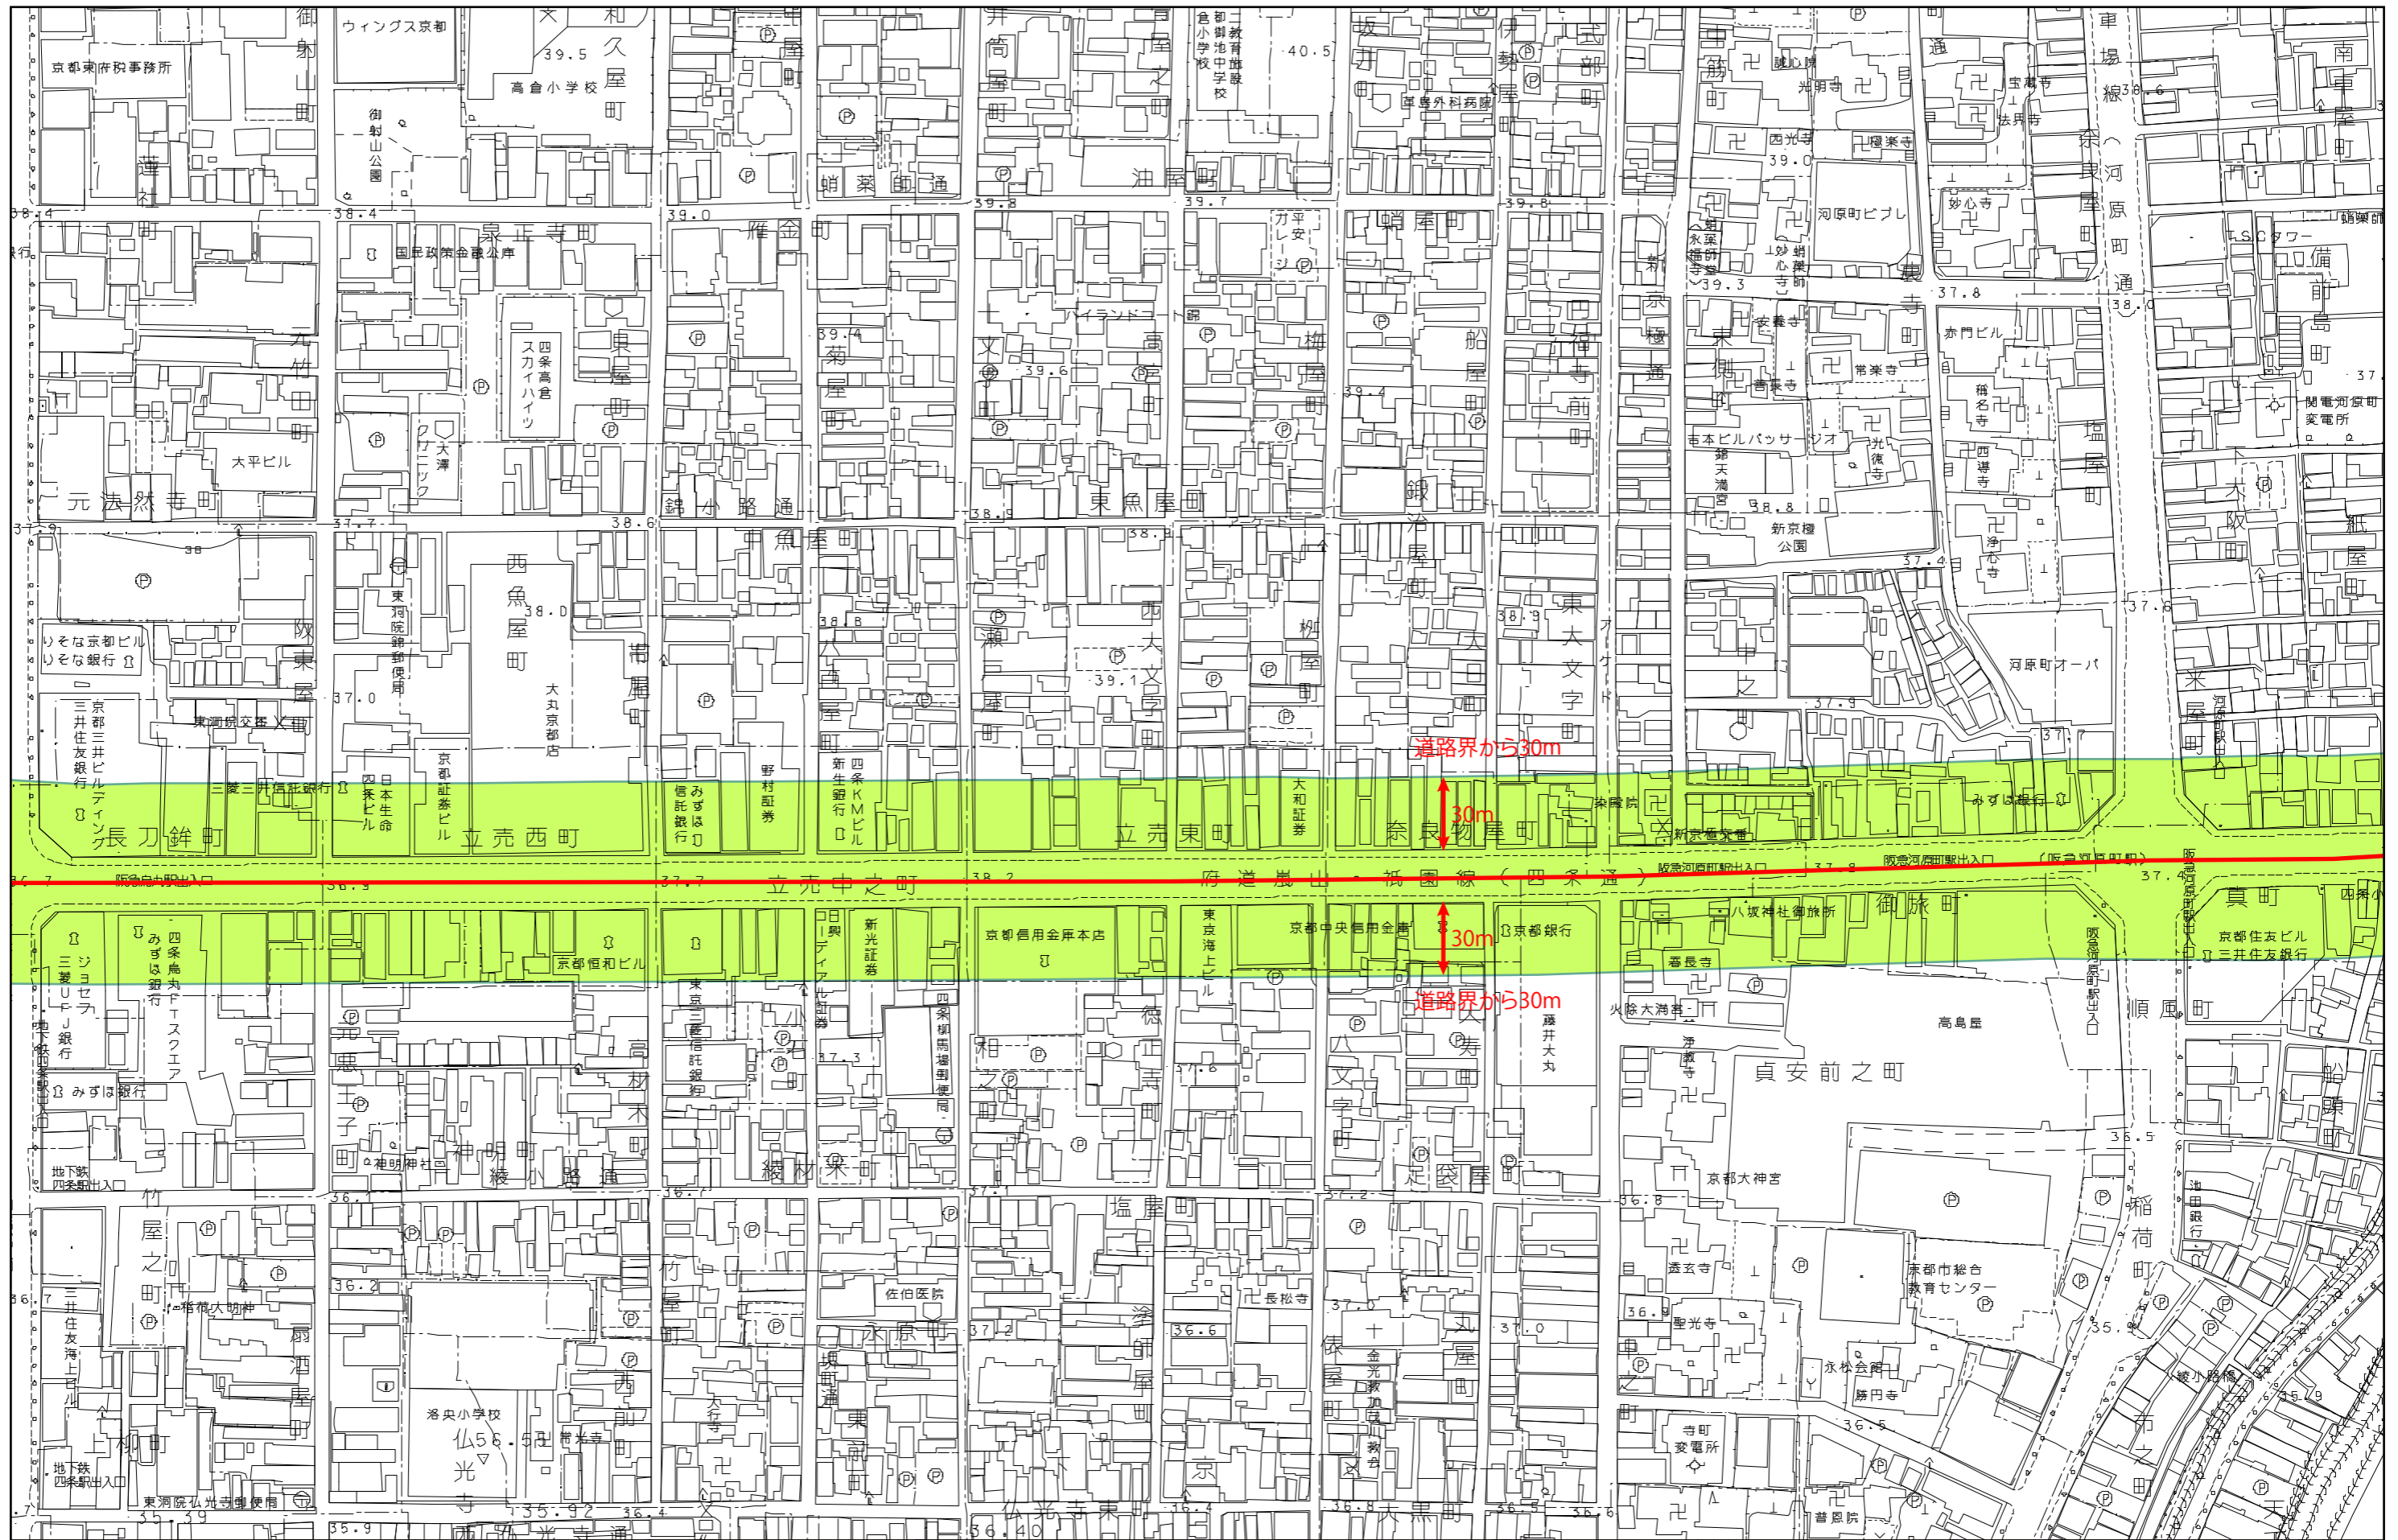

別図29

- 凡例
- 視点場 (点)
  - 視点場 (線)
  - 視点場 (面)
  - 近景デザイン保全区域

(29) 四条通

- 凡例
- 視点場 (点)
  - 視点場 (線)
  - 視点場 (面)
  - 近景デザイン保全区域

凡例	
●	視点場 (点)
—	視点場 (線)
■	視点場 (面)
■	近景デザイン保全区域