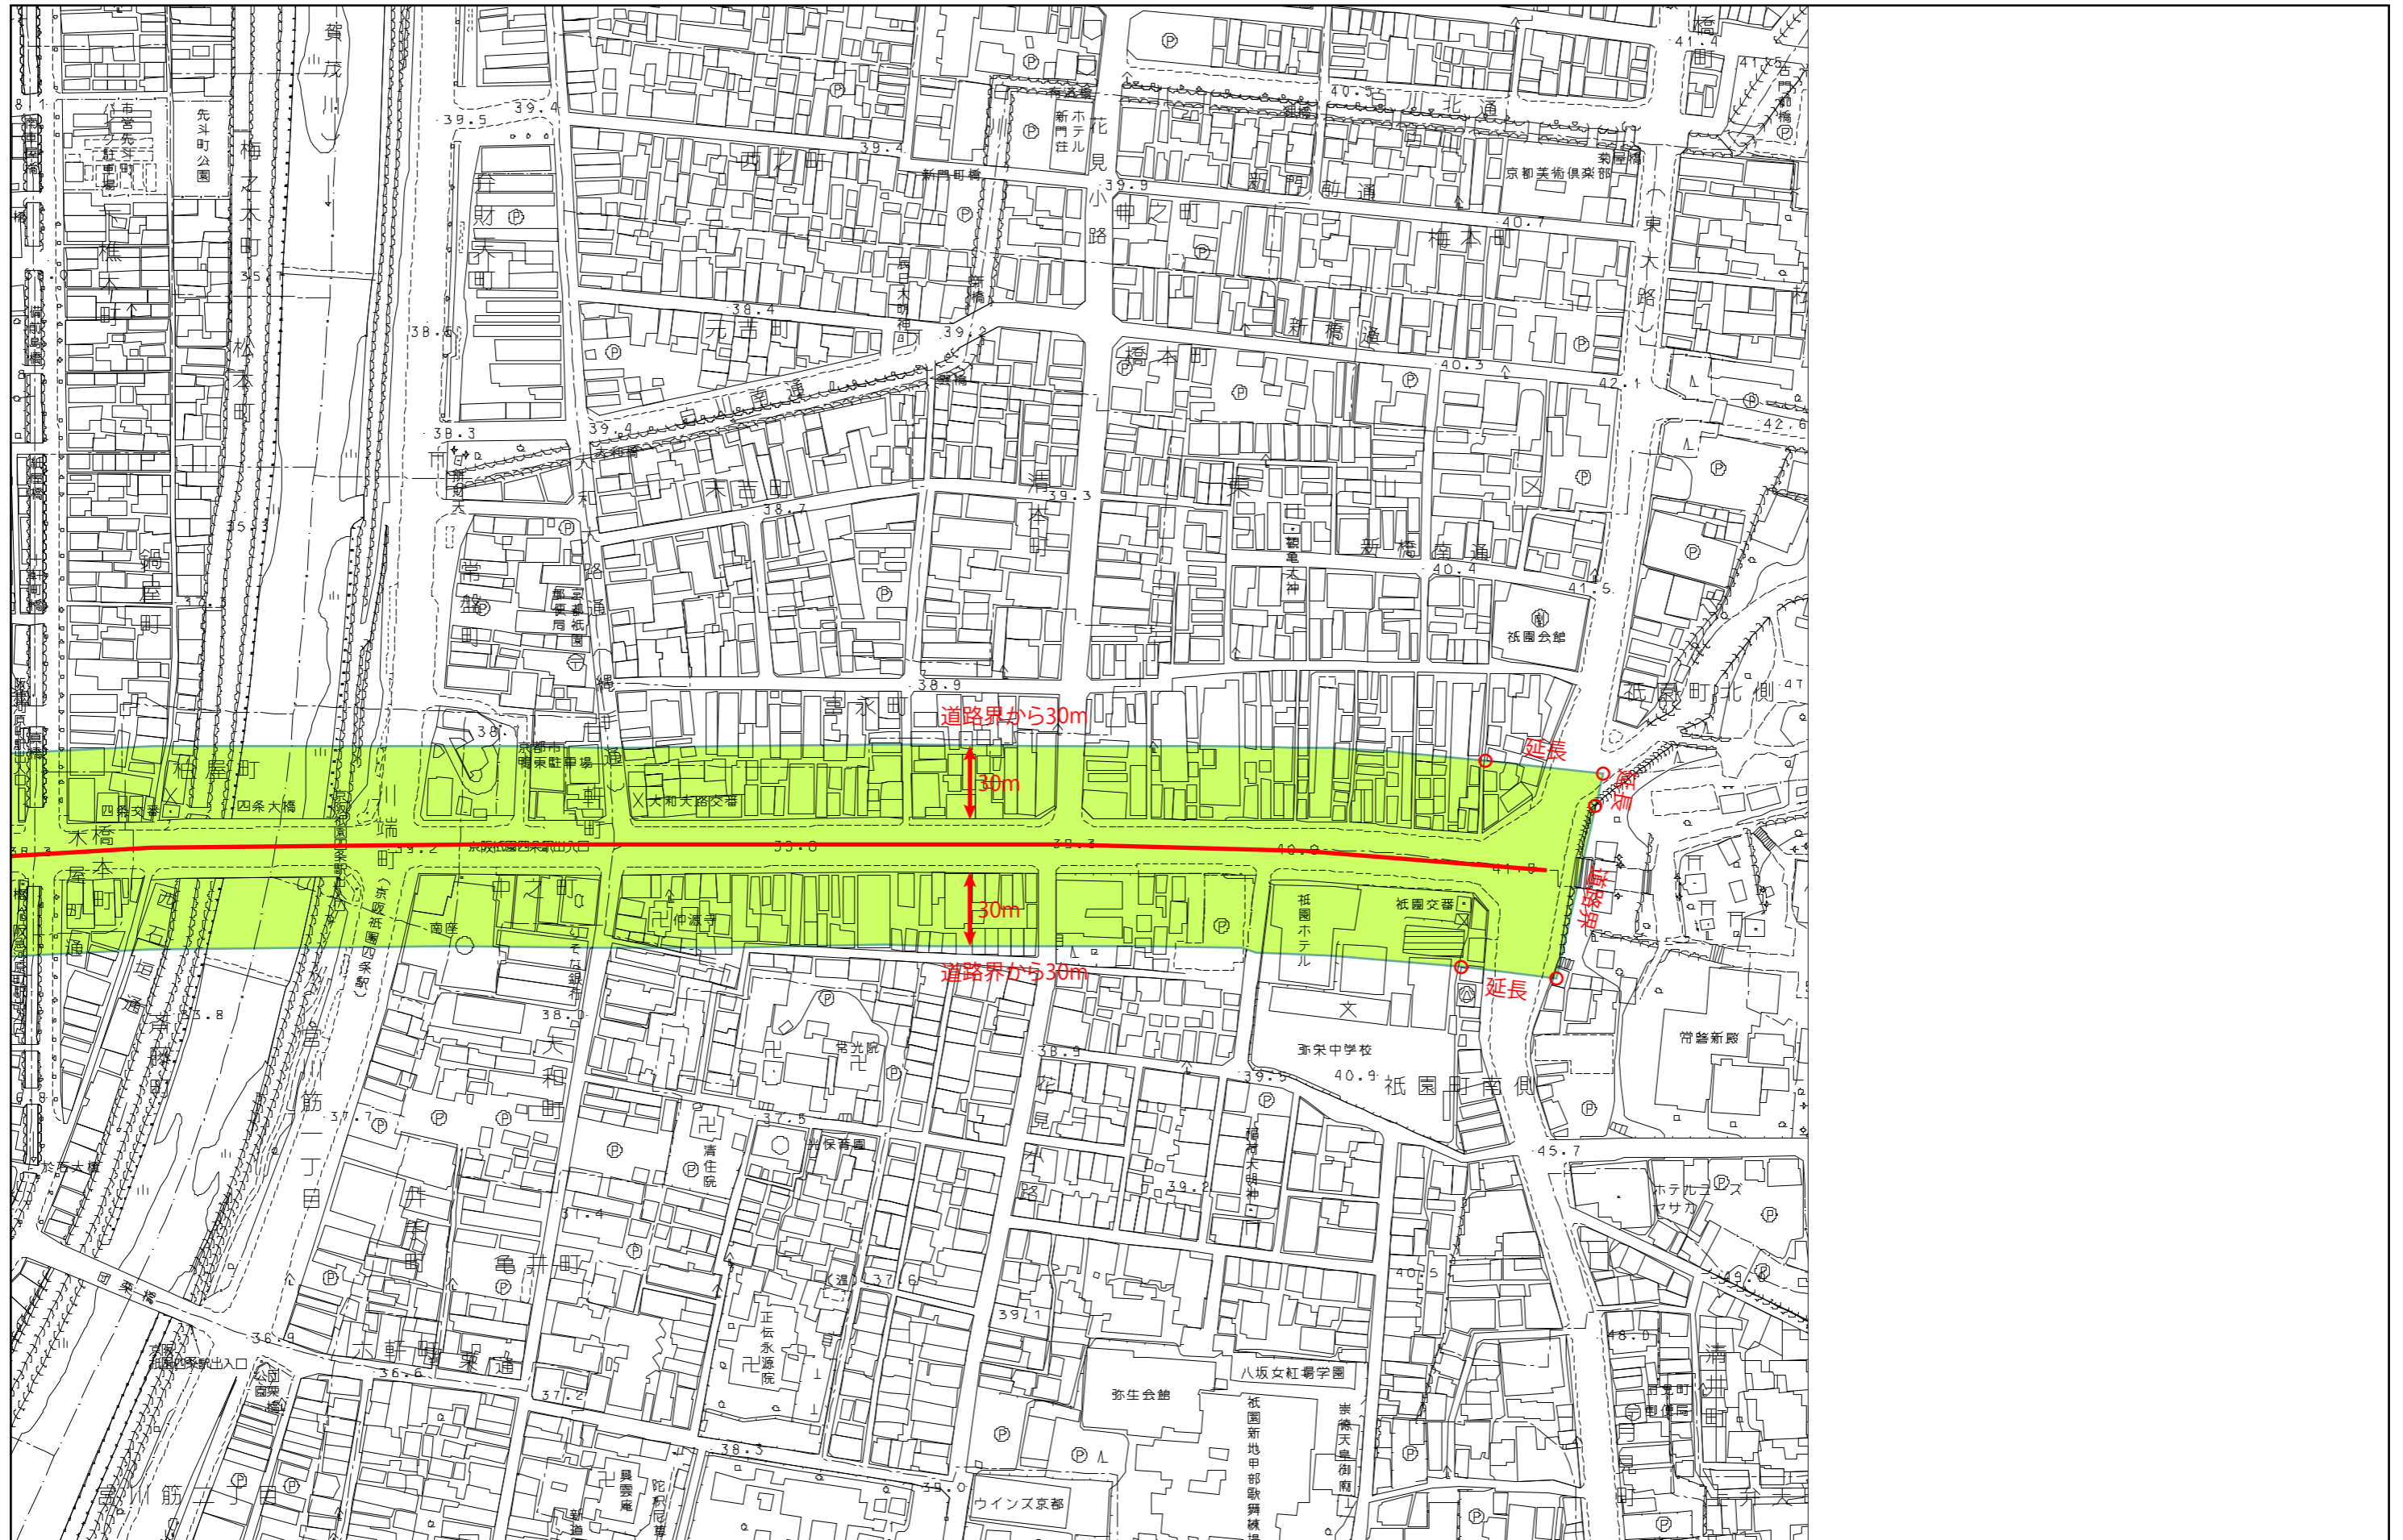

別図29

- 凡例
- 視点場 (点)
  - 視点場 (線)
  - 視点場 (面)
  - 近景デザイン保全区域

(29) 四条通

- 凡例
- 視点場 (点)
  - 視点場 (線)
  - 視点場 (面)
  - 近景デザイン保全区域

凡例	
●	視点場 (点)
—	視点場 (線)
■	視点場 (面)
■	近景デザイン保全区域