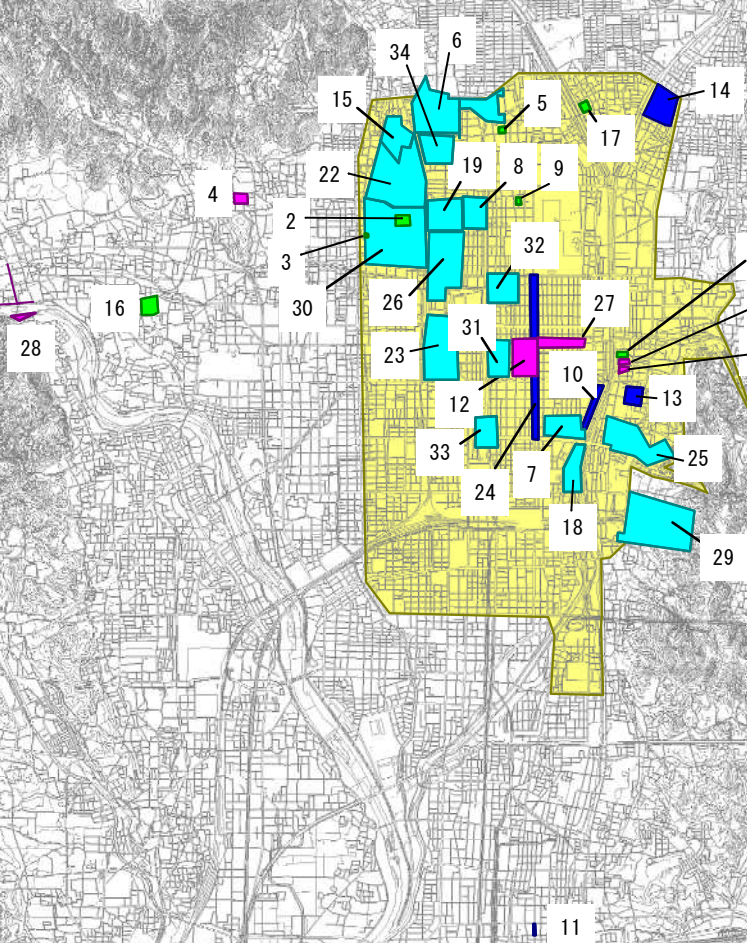

地域まちづくり協議区域（令和6年12月11日時点）

- 地区計画地区
- 建築協定地区
- 地域景観づくり協議地区
- 路地・まち防災まちづくり計画地区
- 宿泊施設対策重点区域

- 1 祇園新橋
- 2 一番町
- 3 選佛寺町南部
- 4 仁和寺門前
- 5 妙覚寺町
- 6 紫野学区
- 7 有隣学区
- 8 聚楽学区
- 9 一松町
- 10 下木屋町
- 11 納屋町
- 12 明倫学区
- 13 祇園町南側
- 14 高野赤れんが
- 15 柏野学区
- 16 太秦御所ノ内町
- 17 下鴨第2
- 18 菊浜学区
- 19 正親学区
- 20 古門前通元町
- 21 西之町
- 22 翔鸞学区
- 23 朱一学区
- 24 烏丸通
- 25 六原学区
- 26 出水学区
- 27 京の三条
- 28 嵐山
- 29 今熊野学区
- 30 仁和学区
- 31 本能学区
- 32 梅屋学区
- 33 醒泉学区
- 34 乾隆学区
(略称としています。)

※区域図は参考です。