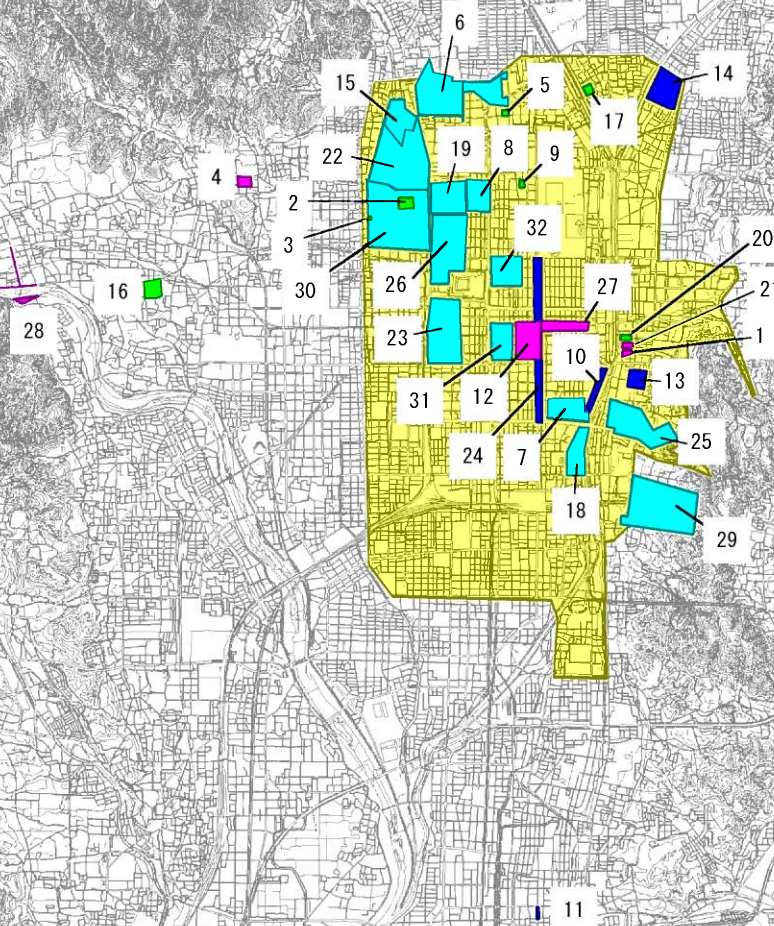

地域まちづくり協議区域（令和5年5月31日時点）

- 地区計画地区
- 建築協定地区
- 地域景観づくり協議地区
- 路地・まち防災まちづくり計画地区
- 宿泊施設対策重点区域

※区域図は参考です。