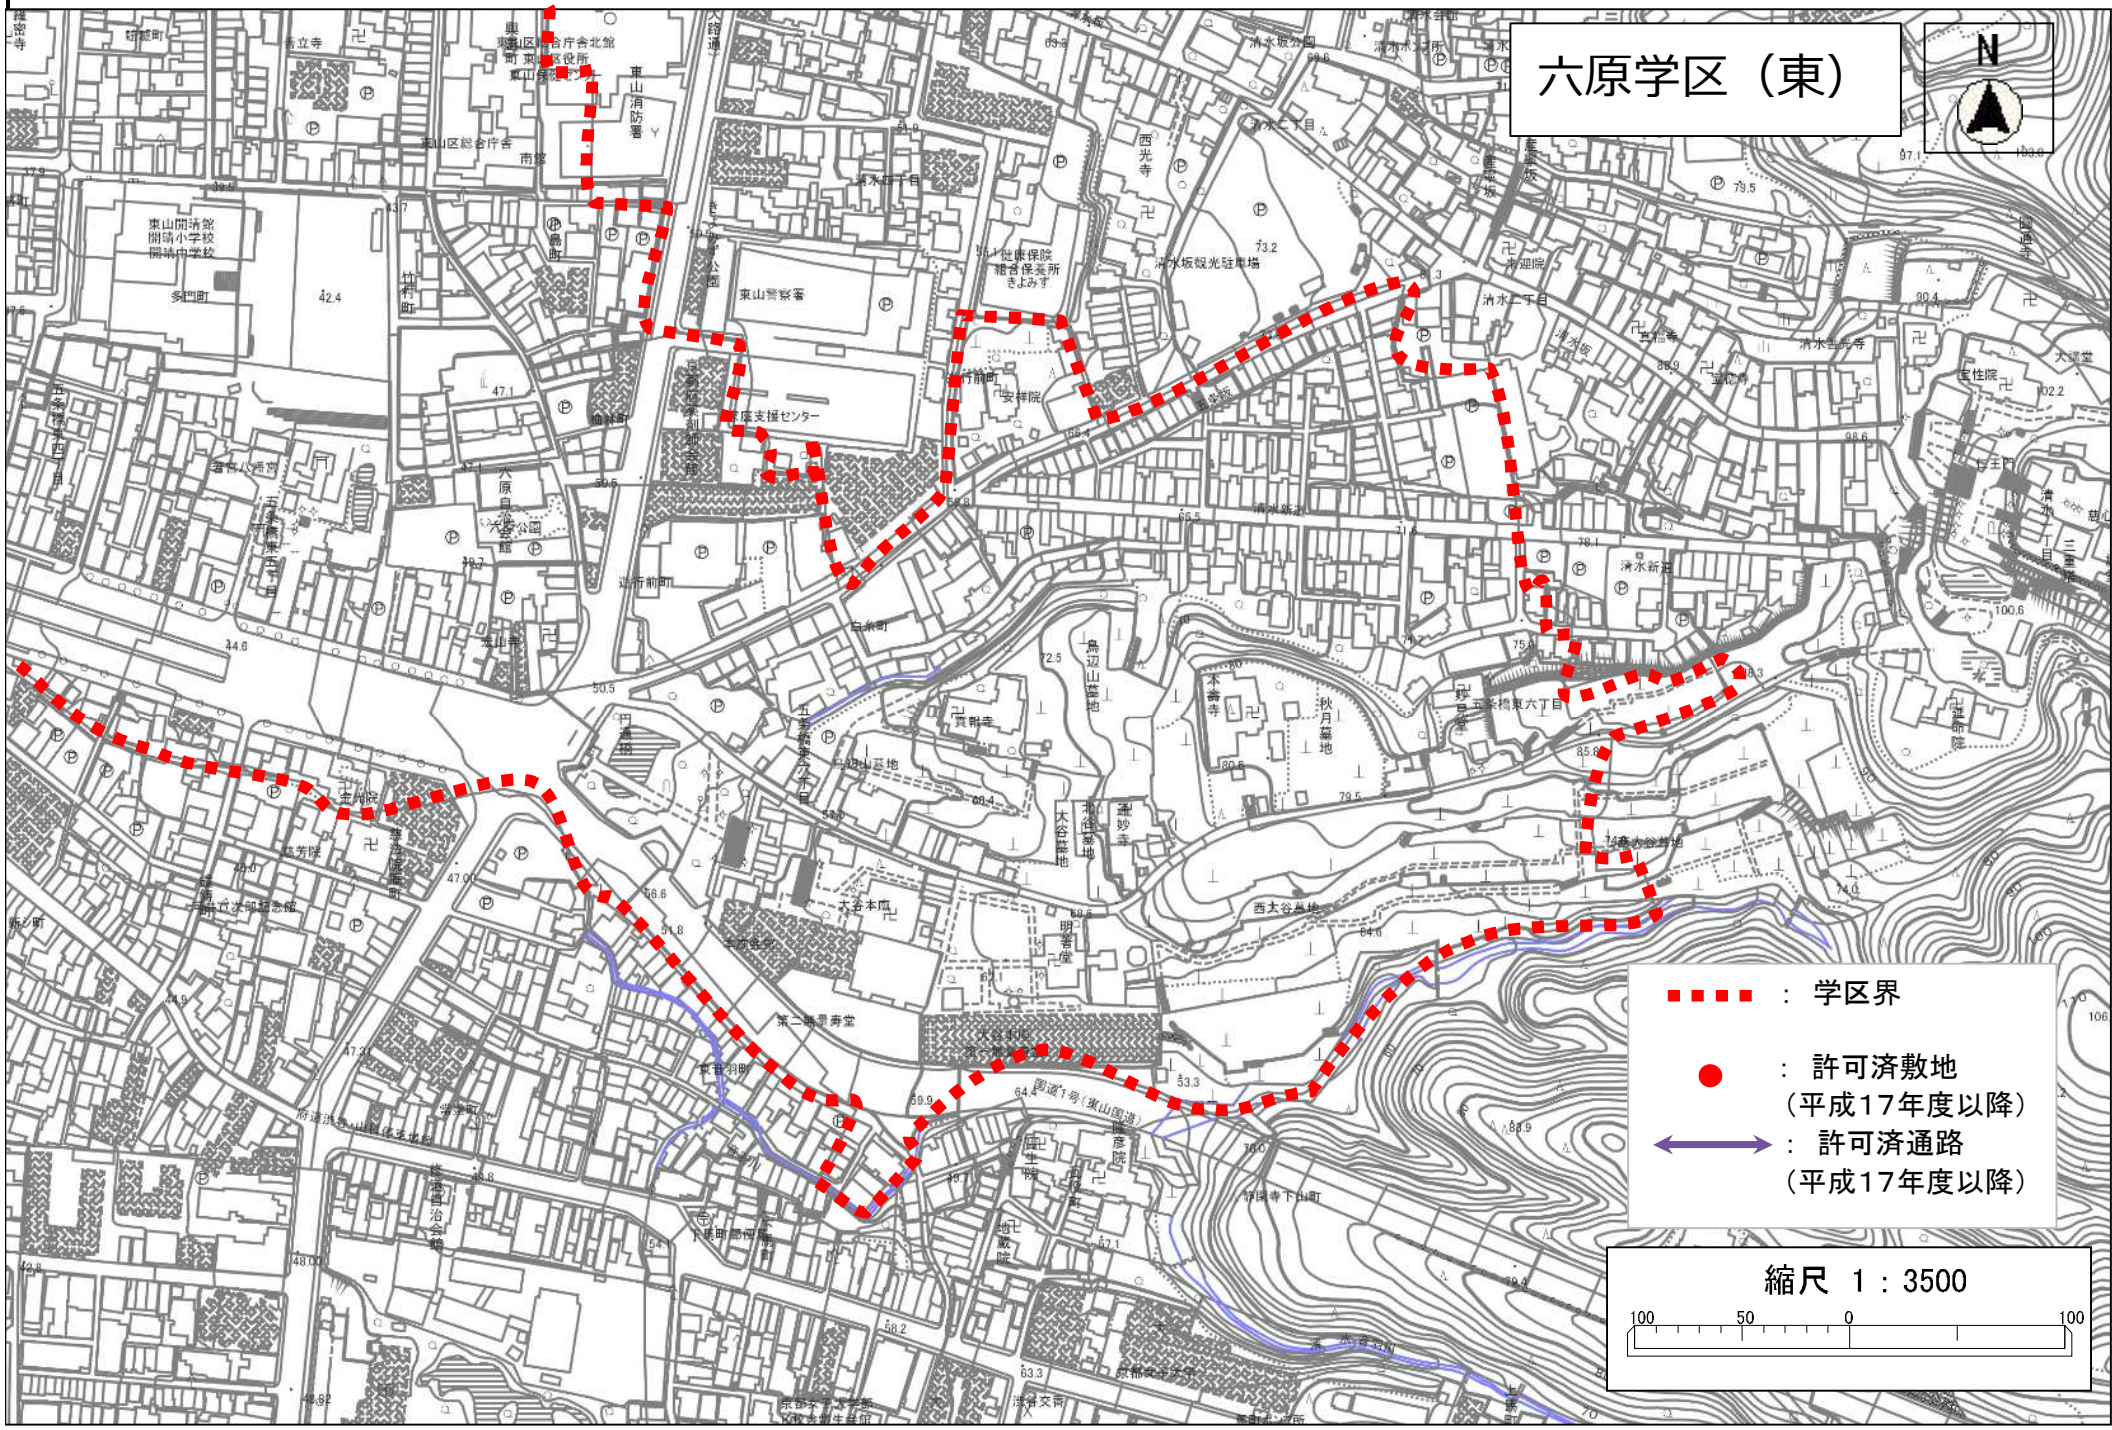

六原学区 (西)

- : 学区界
- : 許可済敷地 (平成17年度以降)
- ↔ : 許可済通路 (平成17年度以降)

六原学区 (東)

- : 学区界
- : 許可済敷地 (平成17年度以降)
- ↔ : 許可済通路 (平成17年度以降)