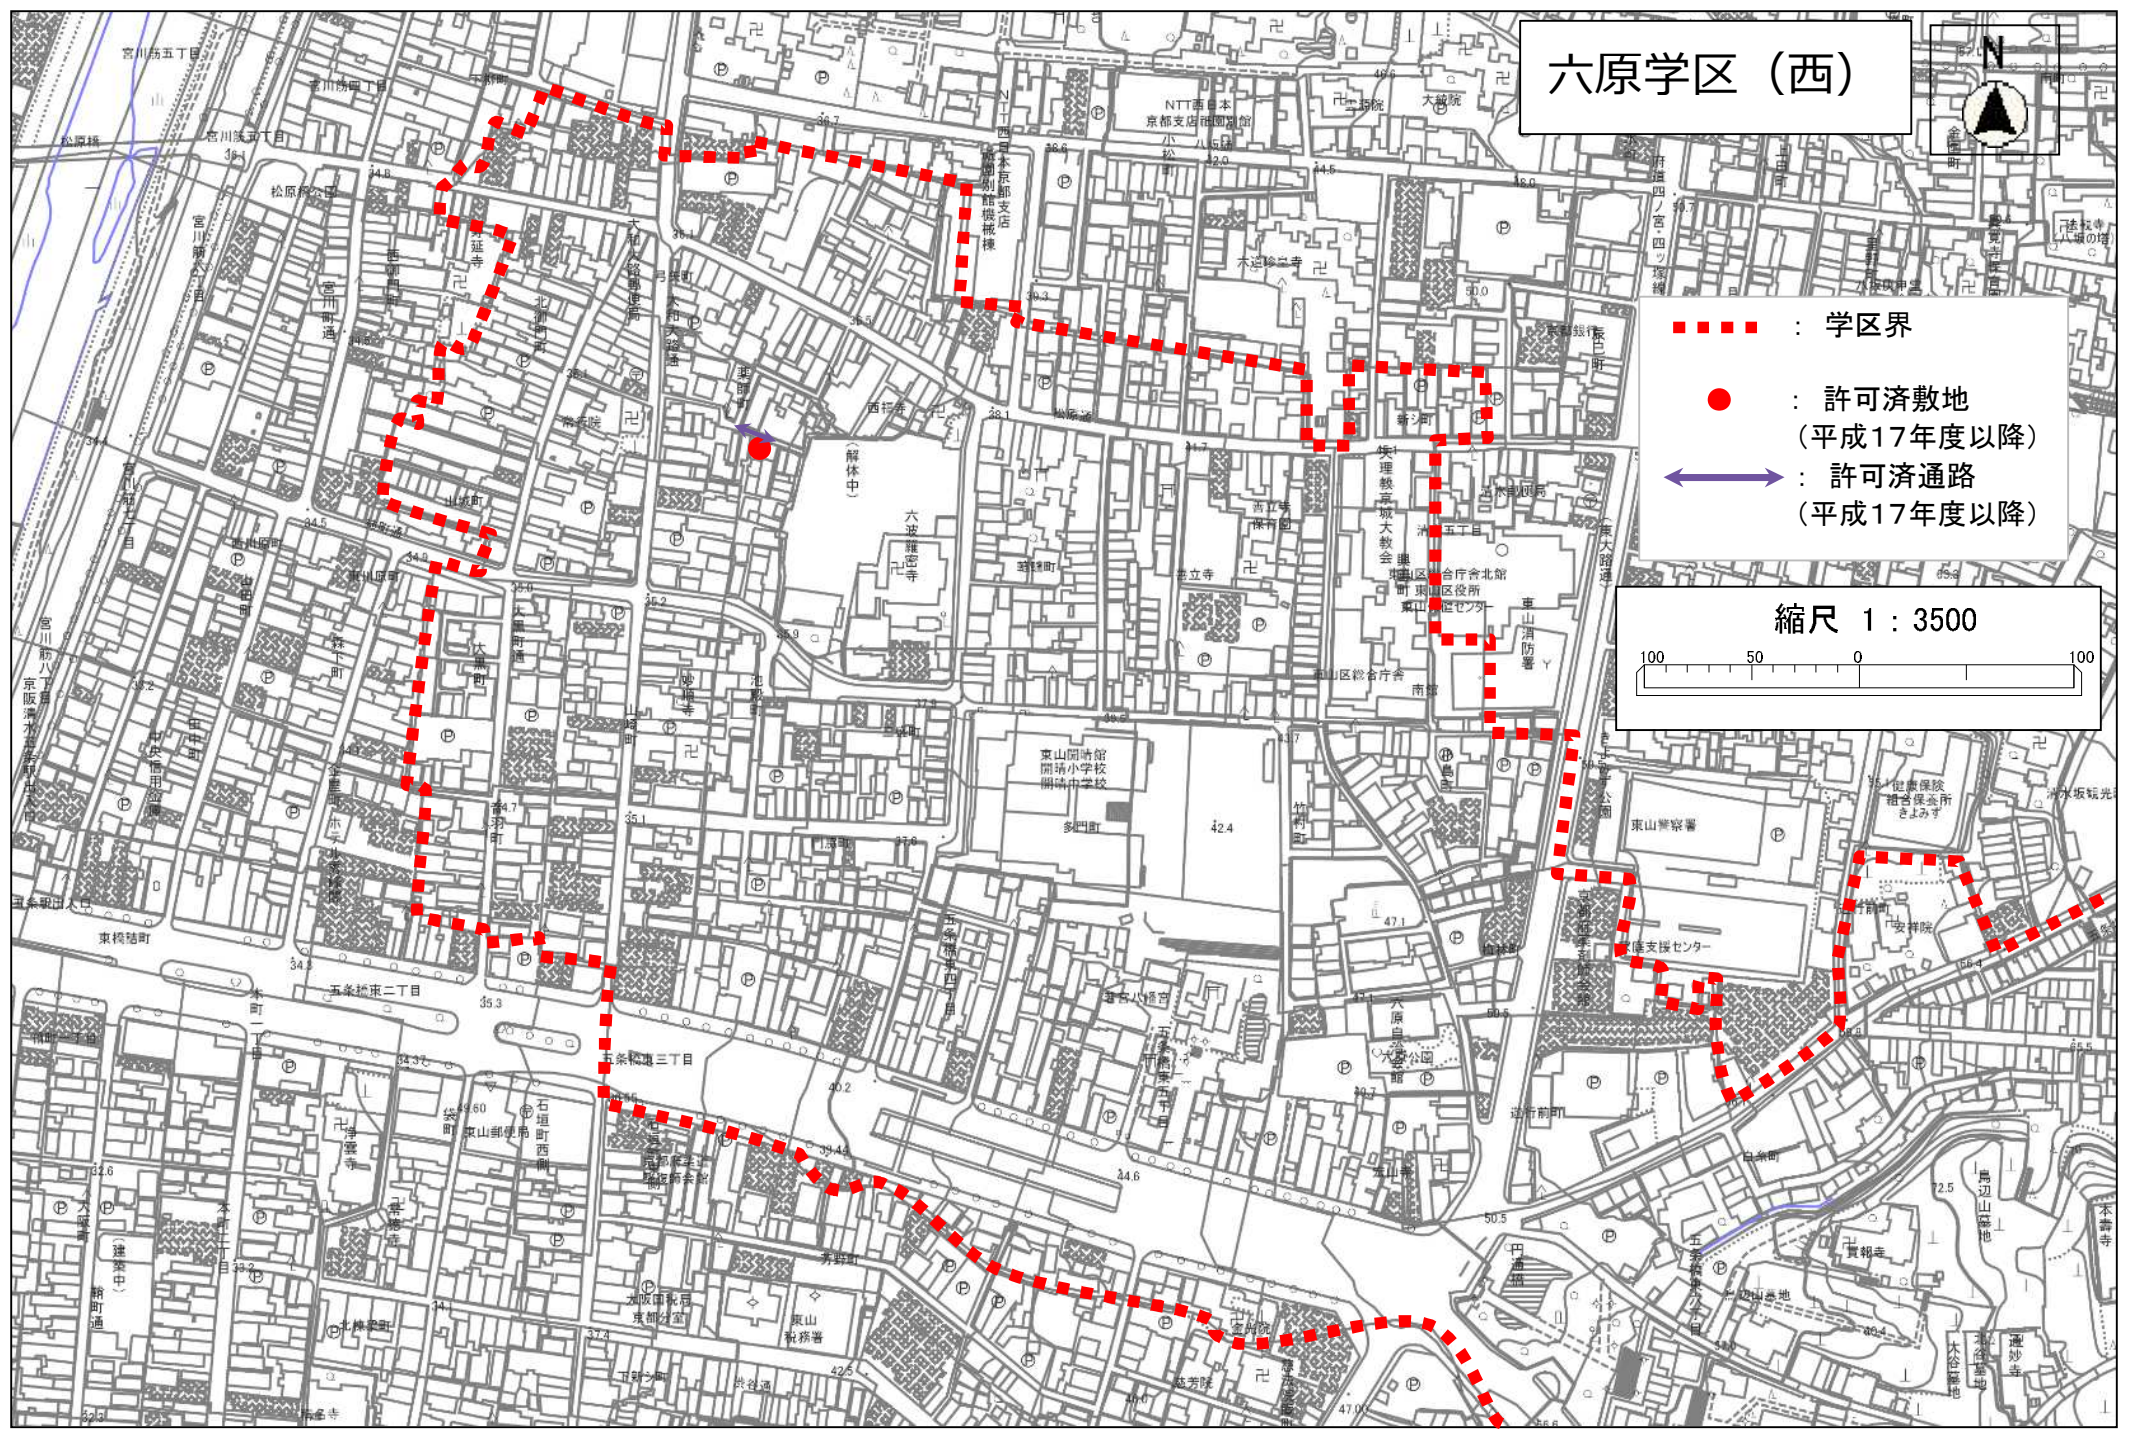

六原学区 (西)

- : 学区界
- : 許可済敷地 (平成17年度以降)
- ↔ : 許可済通路 (平成17年度以降)

六原学区 (東)

- : 学区界
- : 許可済敷地 (平成17年度以降)
- ↔ : 許可済通路 (平成17年度以降)