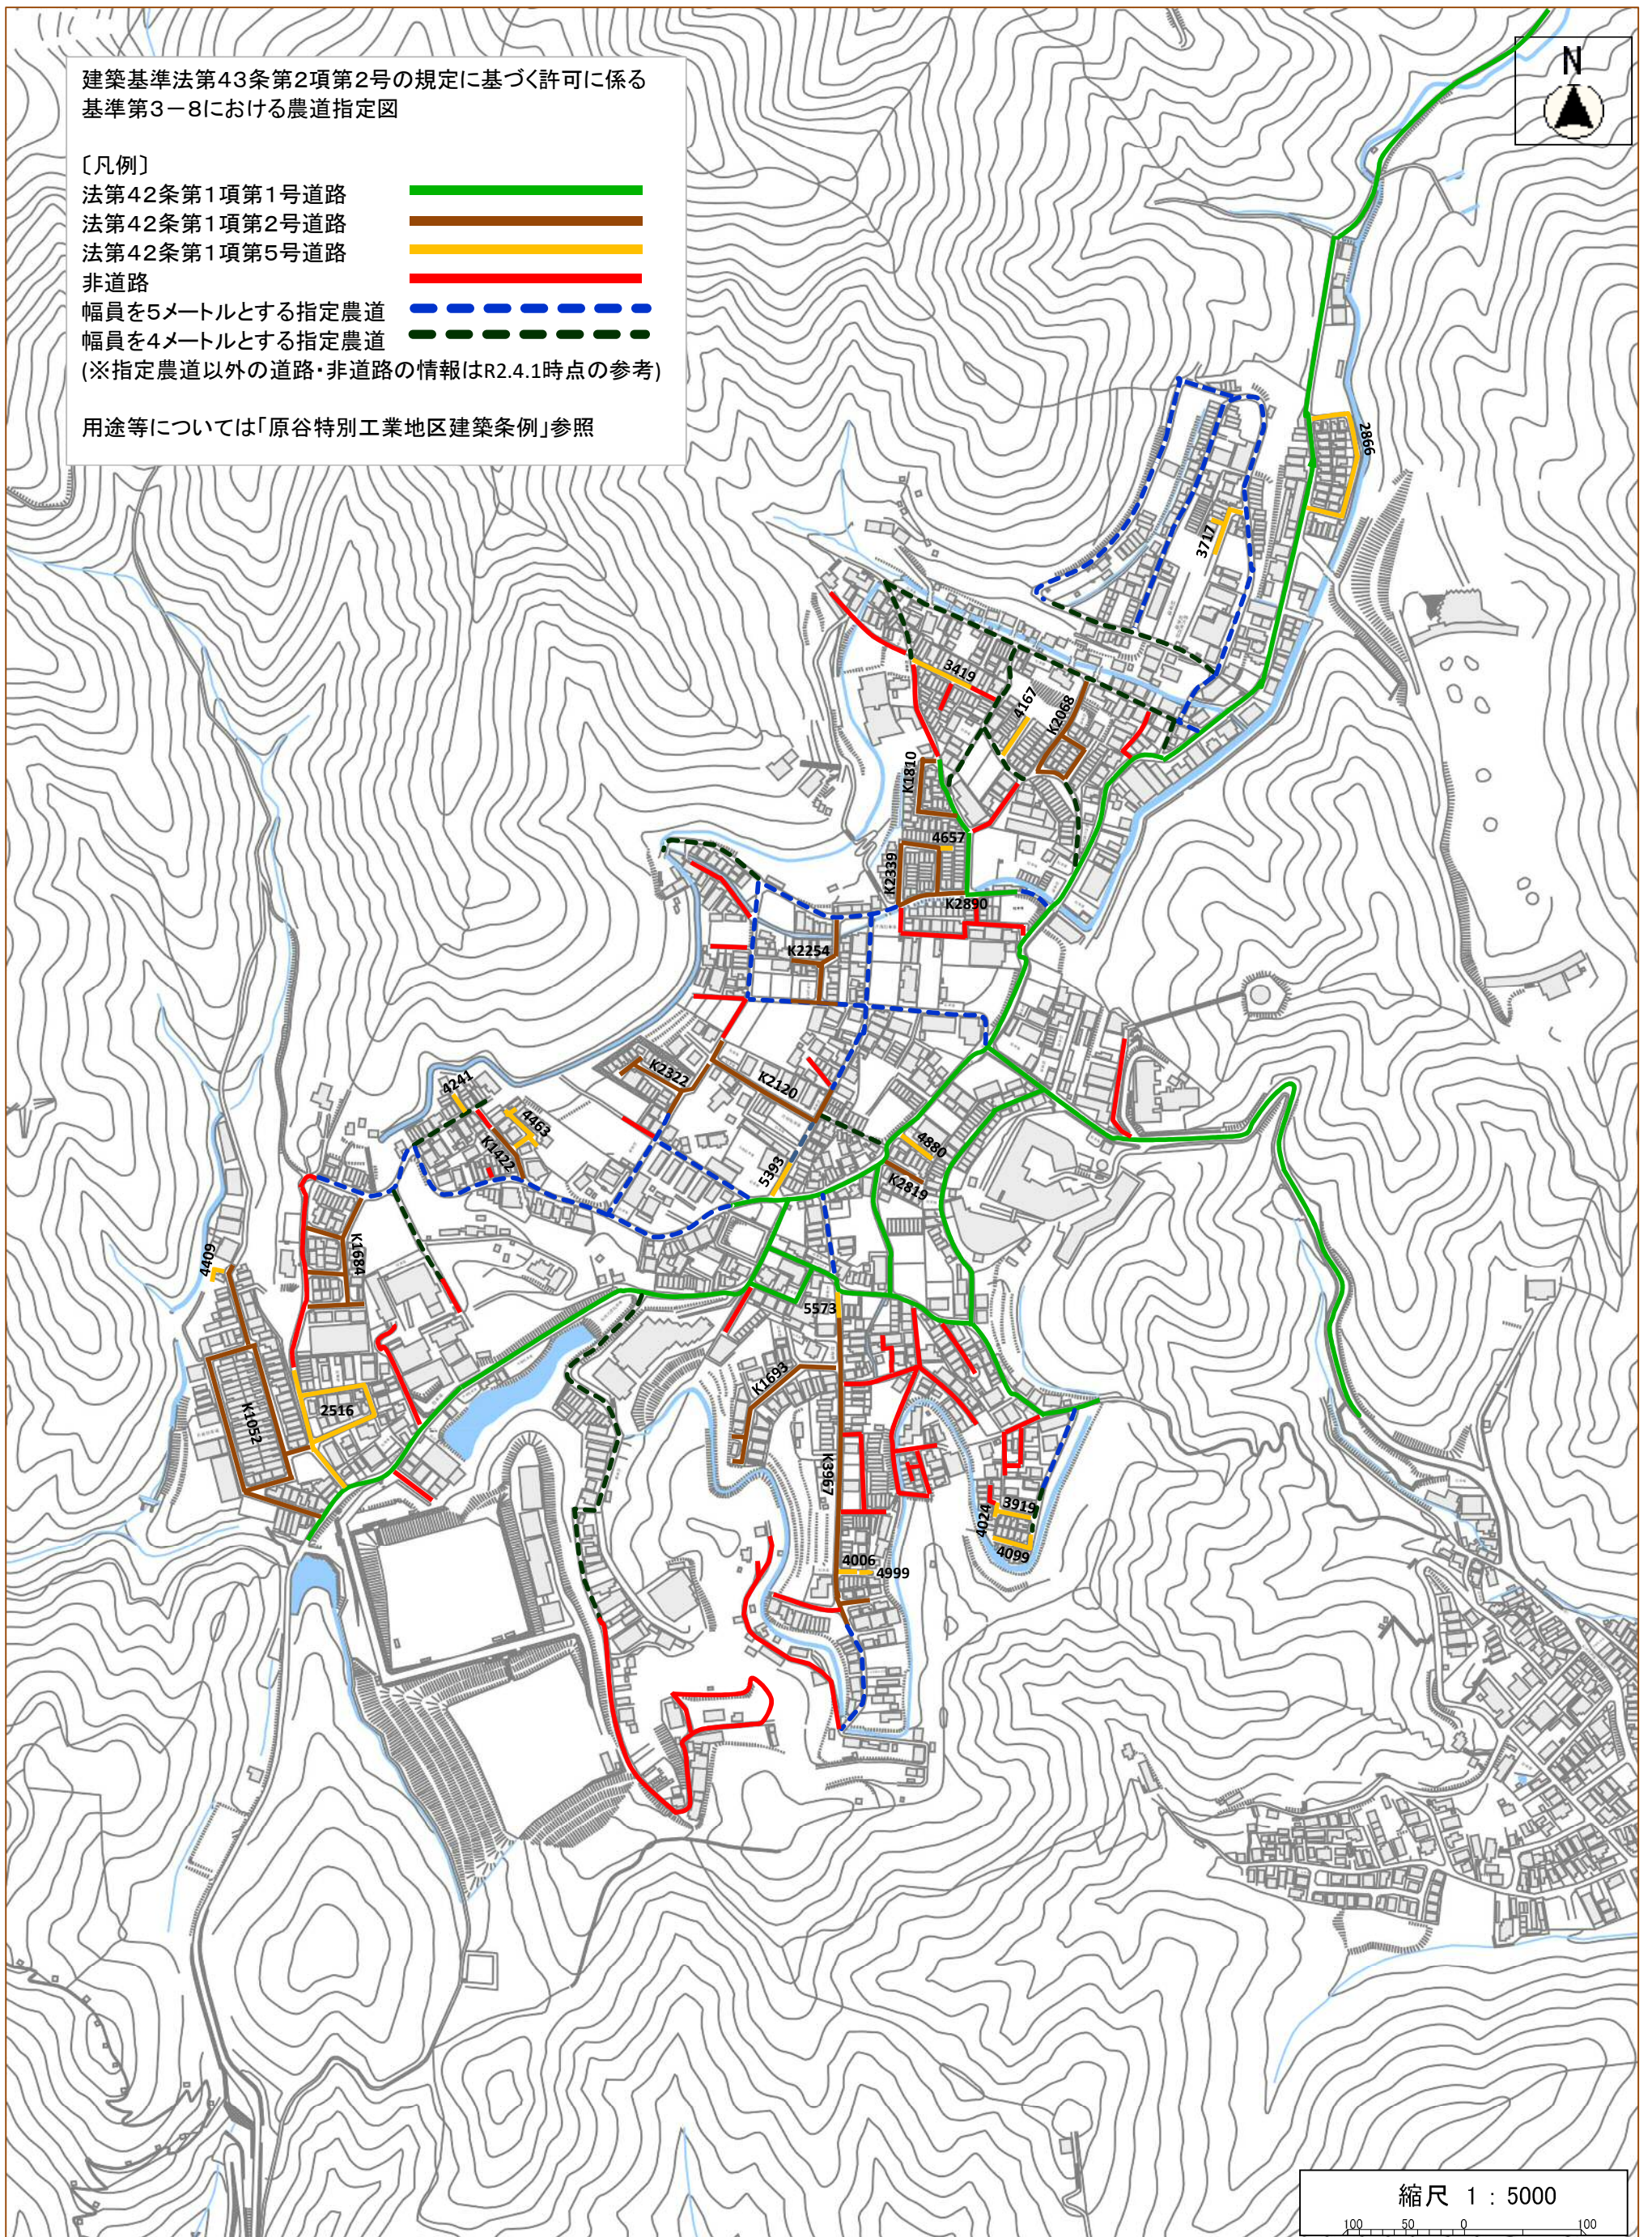

# 原谷特別工業地区 農道指定図

※ 農林水産省所有の境界確定図の入手先: 京都府農林水産部経営支援・担い手育成課 (R2.4現在)